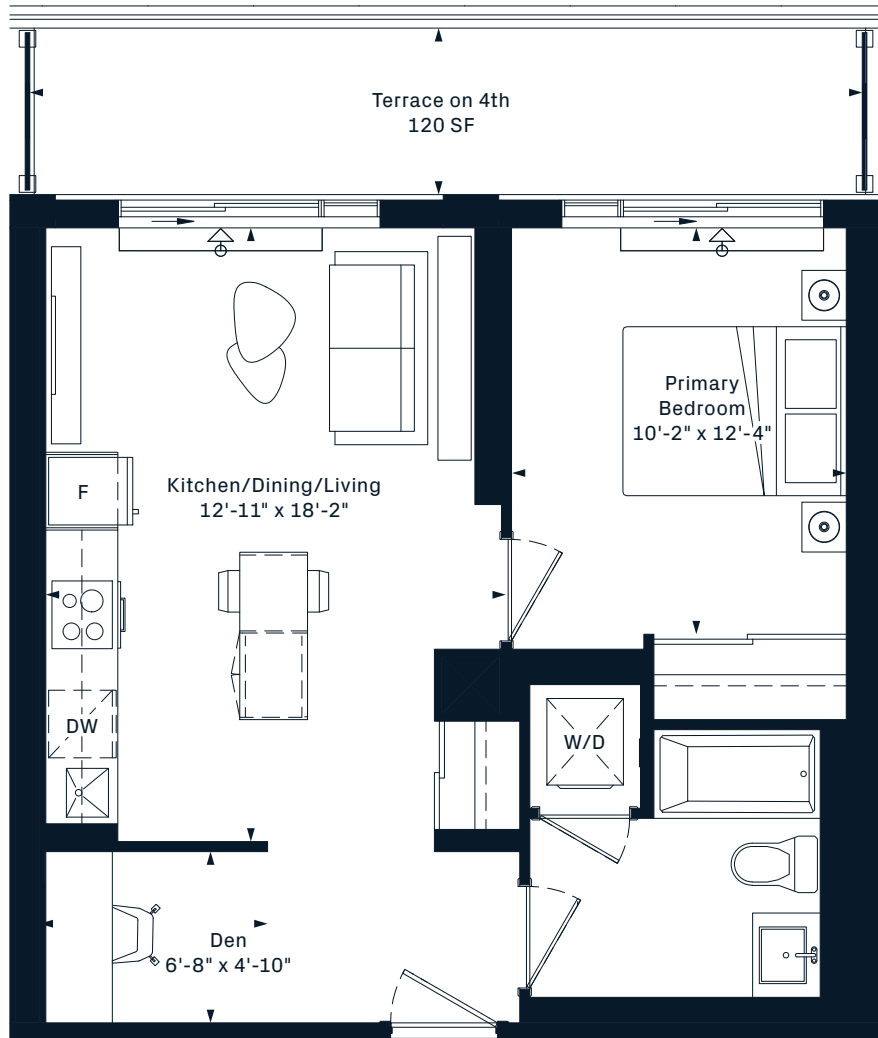

CURIO

1AG+D

1 Bedroom

+ Den

618 Interior SF