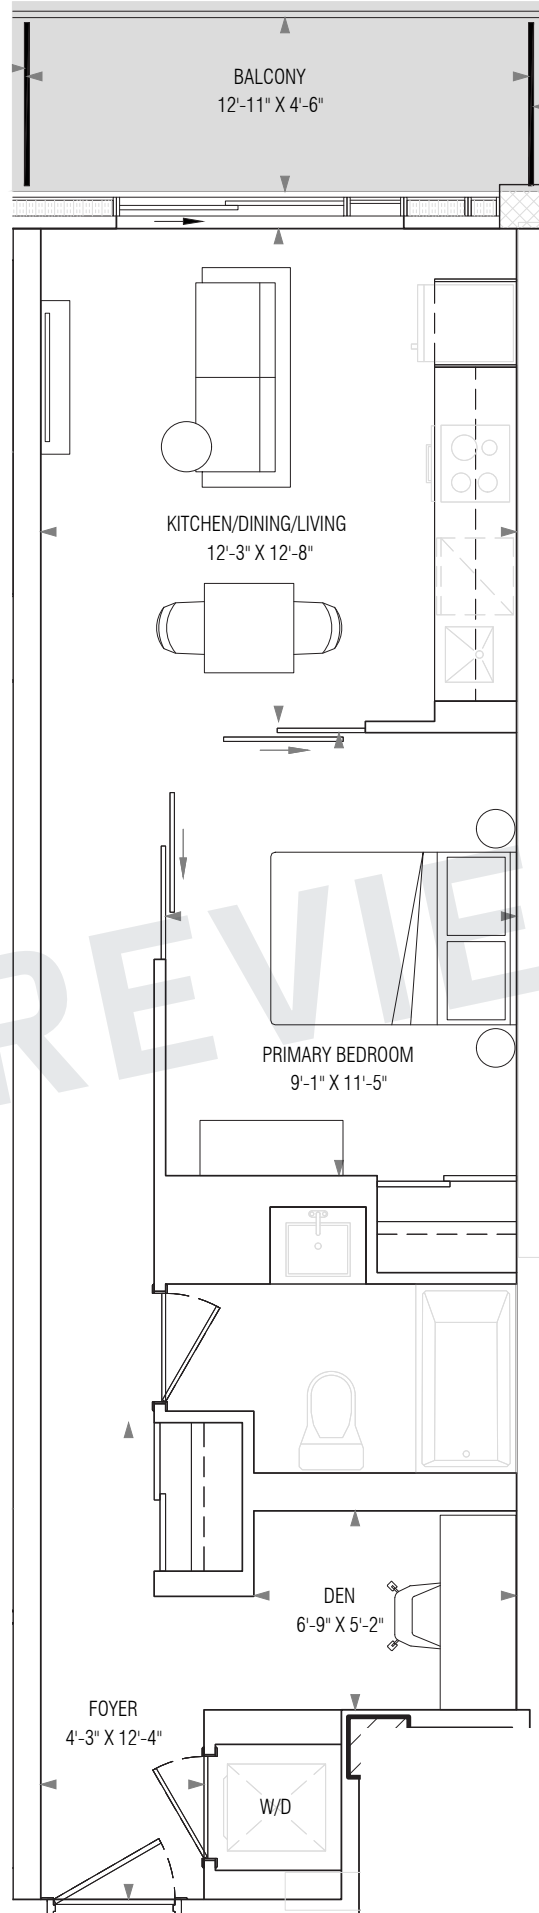

CURIO

1D+D

1 Bedroom
+ Den
568 Interior SF