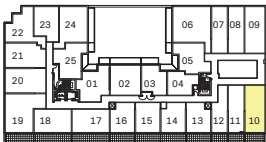

CURIO

1Q+D

1 Bedroom
+ Den
660 Interior SF