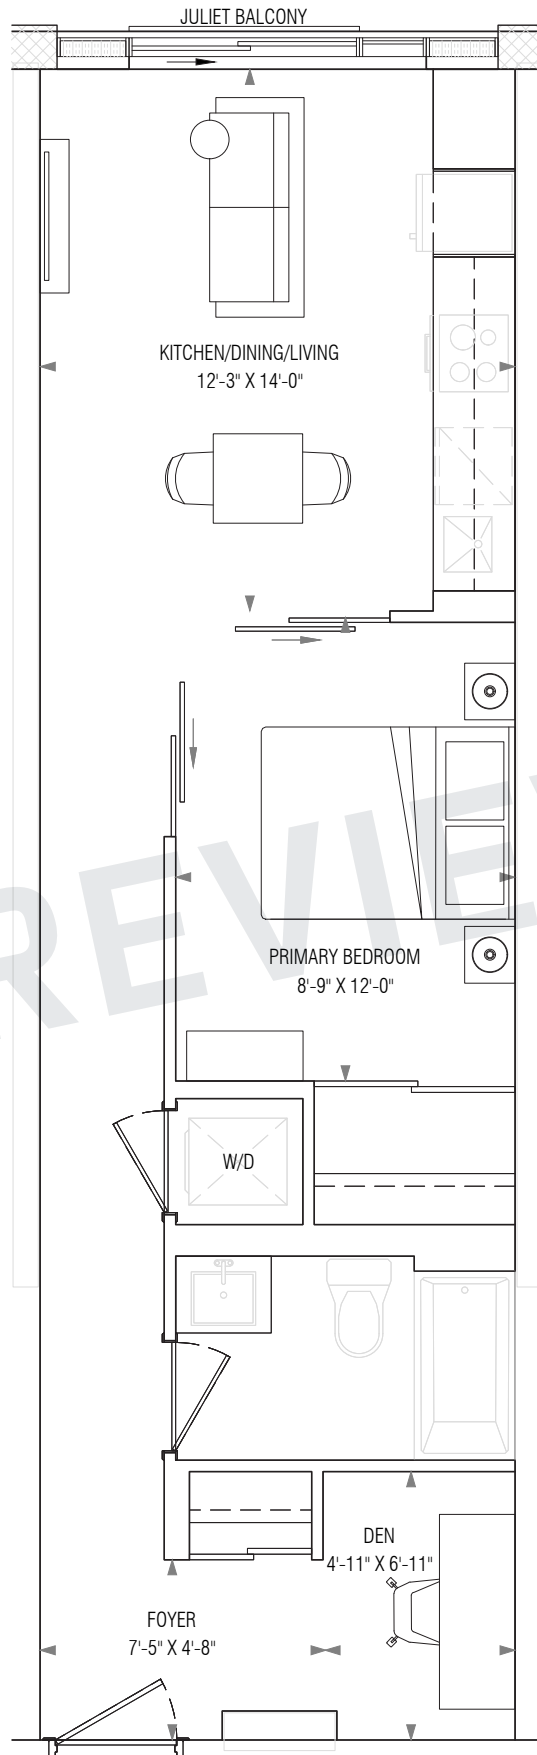

CURIO

1J+D

1 Bedroom
+ Den
590 Interior SF