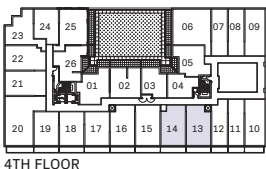

CURIO

2B

2 Bedroom
642 Interior SF