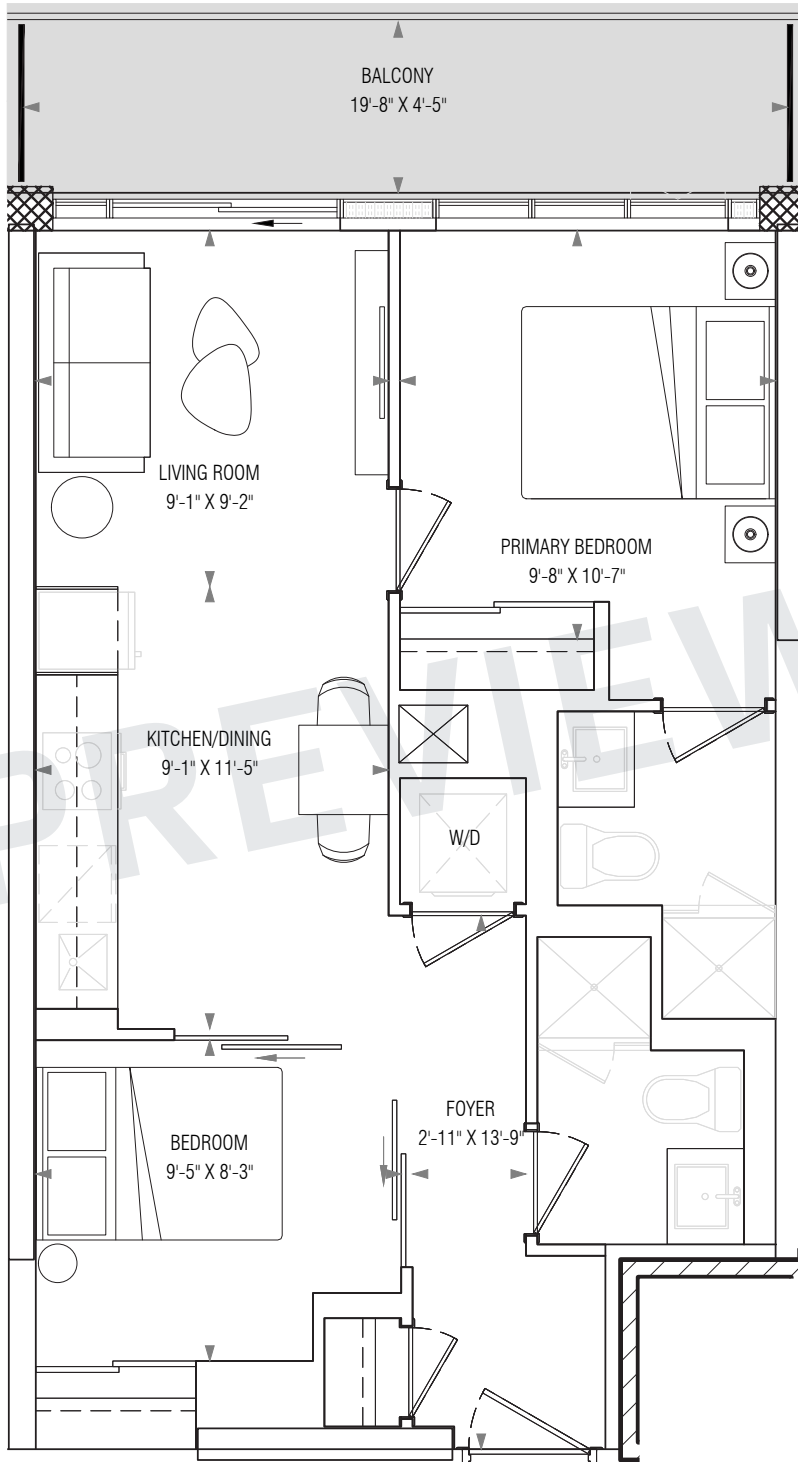

CURIO

2W

2 Bedroom

644 Interior SF