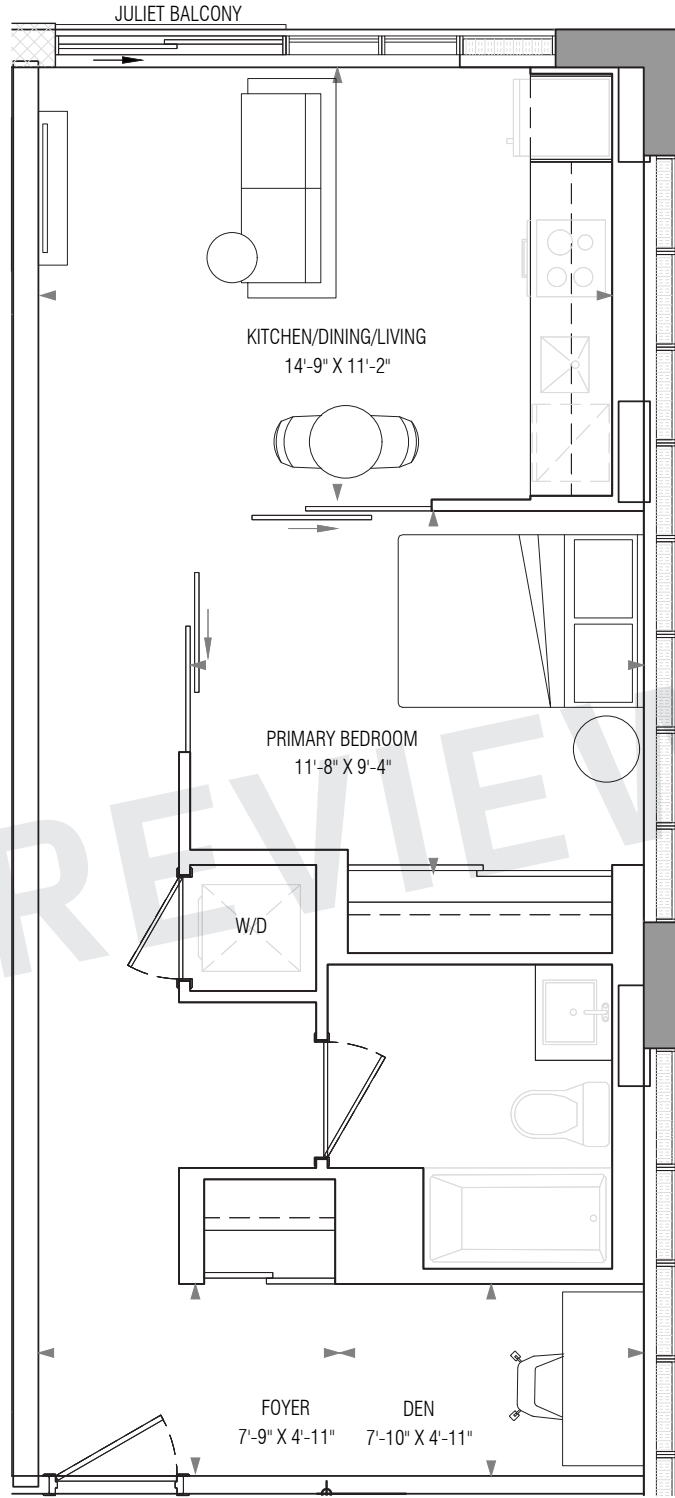

CURIO

1P+D

1 Bedroom

+ Den

651 Interior SF