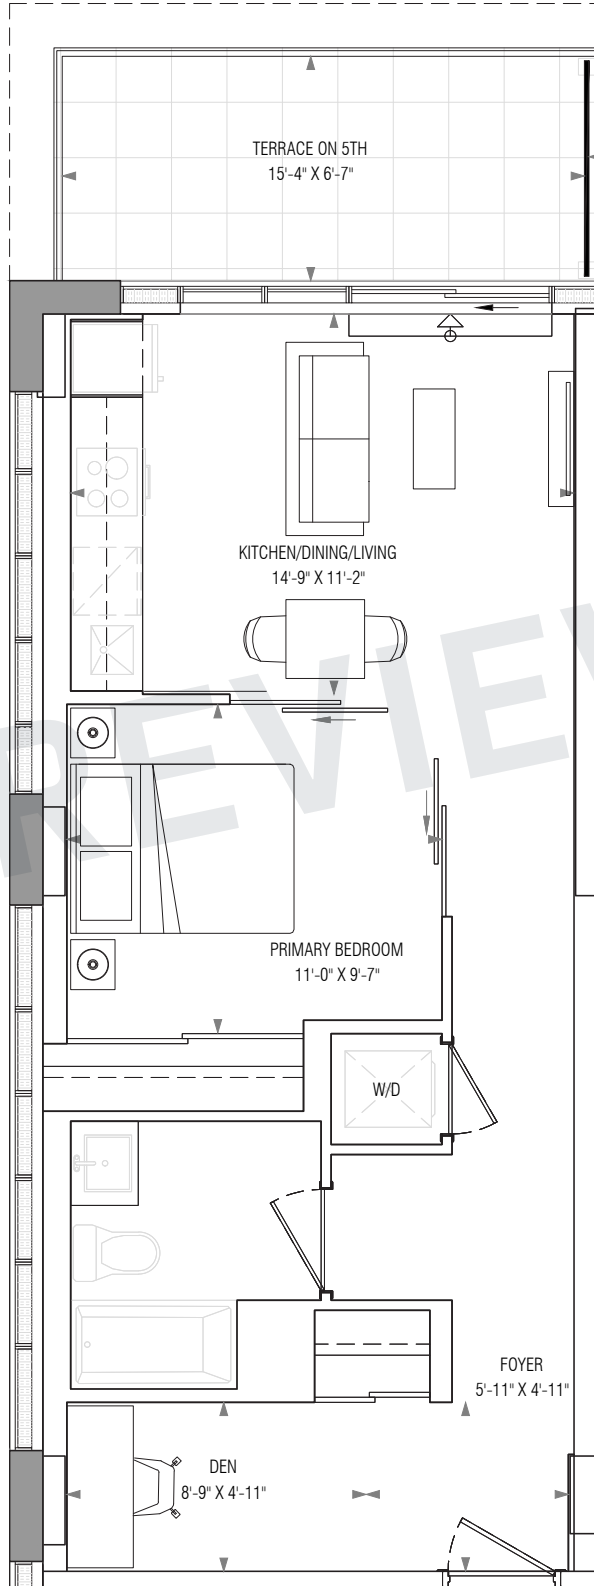

CURIO

1Q+D

1 Bedroom
+ Den
660 Interior SF