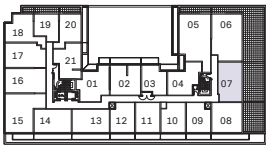

CURIO

2N

2 Bedroom

610 Interior SF