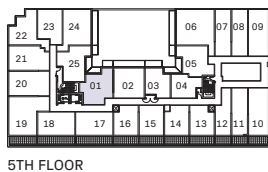

CURIO

2H

2 Bedroom

657 Interior SF