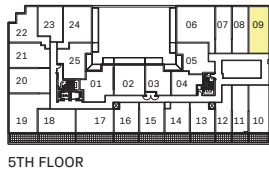

CURIO

1P+D

1 Bedroom

+ Den

651 Interior SF