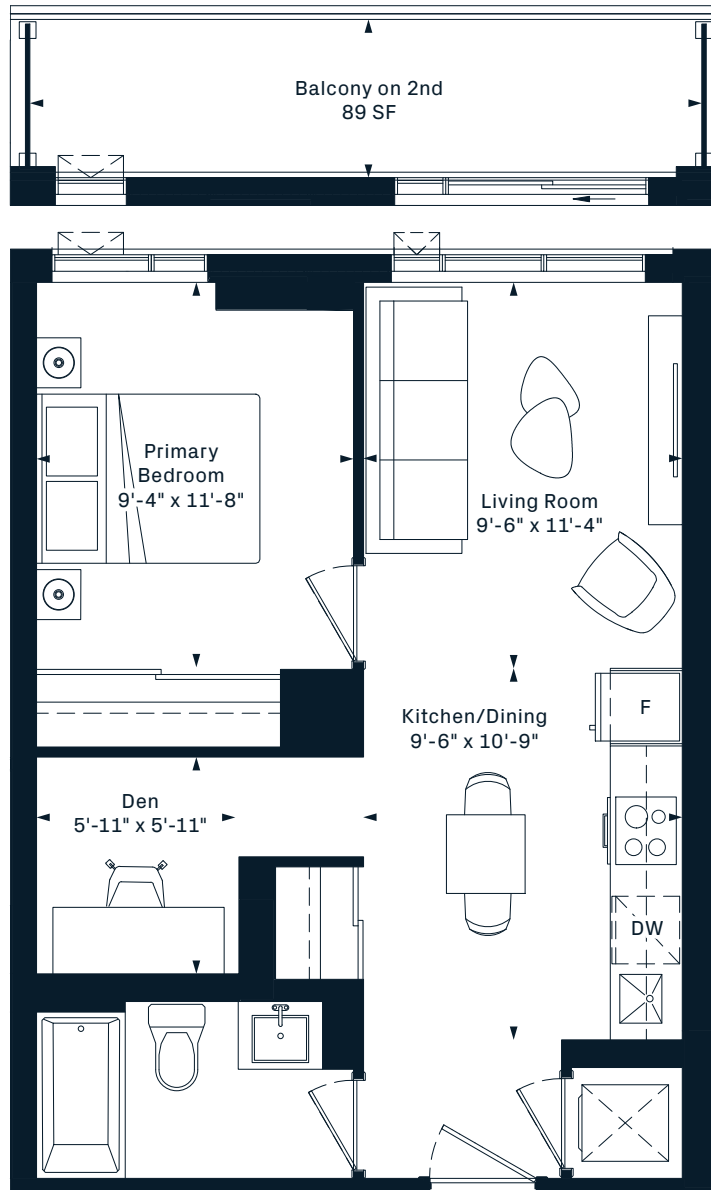

CURIO

1AM+D

1 Bedroom

+ Den

559 Interior SF