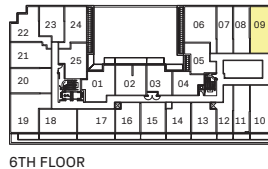

CURIO

1P+D

1 Bedroom

+ Den

651 Interior SF