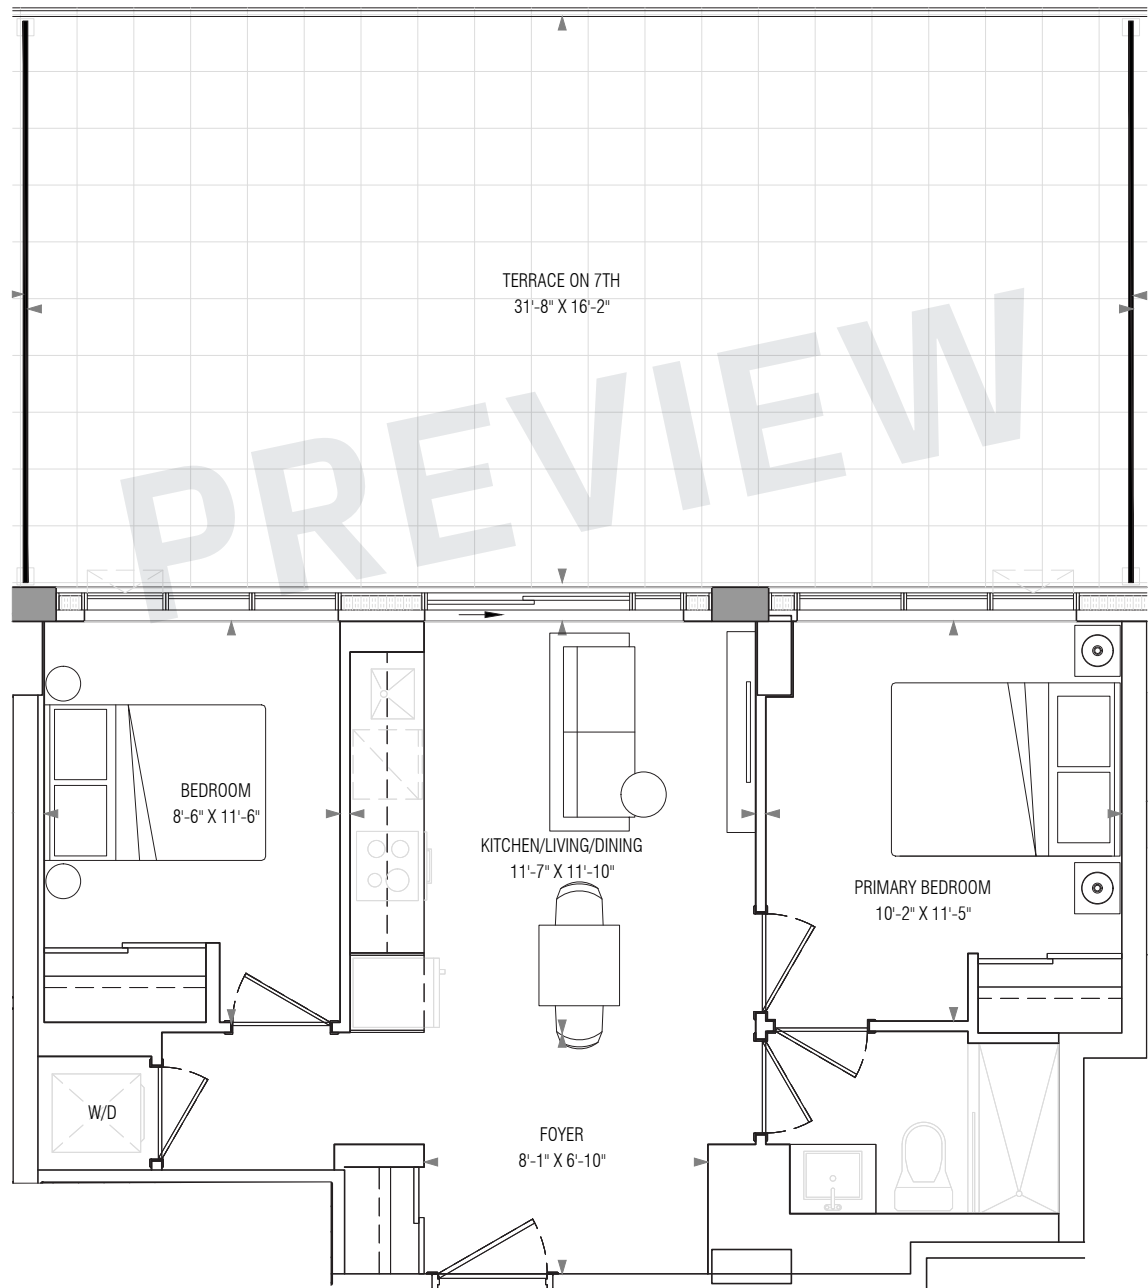

CURIO

2N

2 Bedroom

610 Interior SF