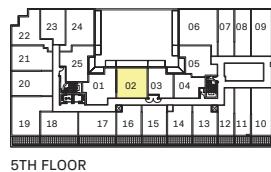

CURIO

1AG+D

1 Bedroom

+ Den

618 Interior SF