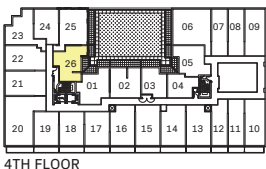

CURIO

1AE+D

1 Bedroom

+ Den

615 Interior SF