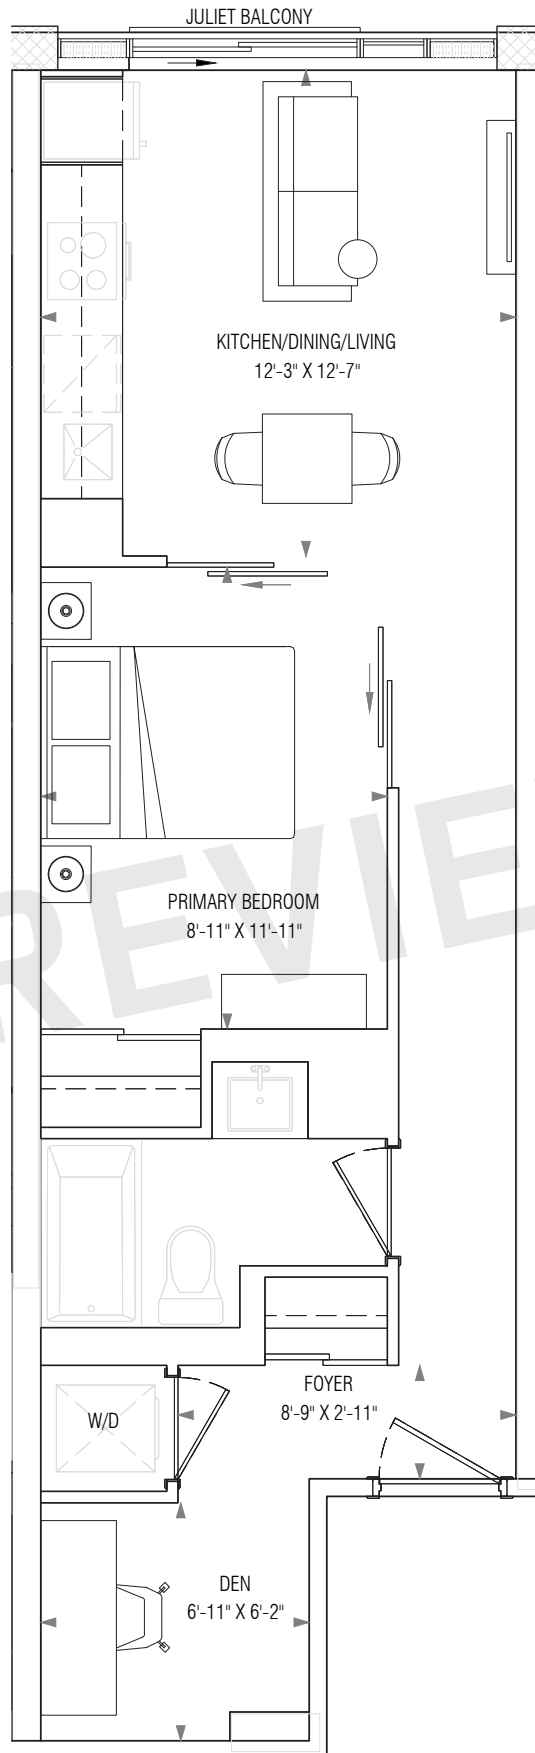

CURIO

1B+D

1 Bedroom
+ Den
554 Interior SF