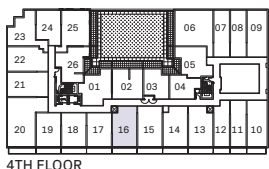

CURIO

2W

2 Bedroom

644 Interior SF