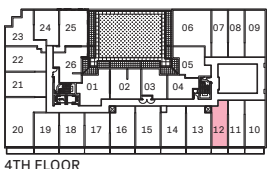

CURIO

SJ

Jr. 1 Bedroom
473 Interior SF