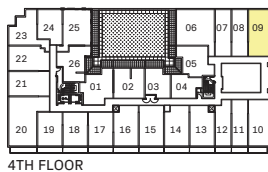

CURIO

1P+D

1 Bedroom

+ Den

651 Interior SF