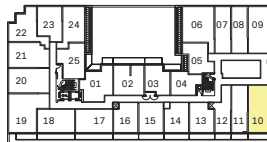

CURIO

1Q+D

1 Bedroom
+ Den
660 Interior SF