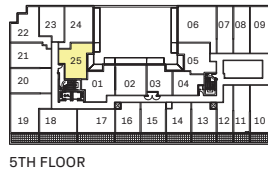

CURIO

1AE+D

1 Bedroom

+ Den

615 Interior SF