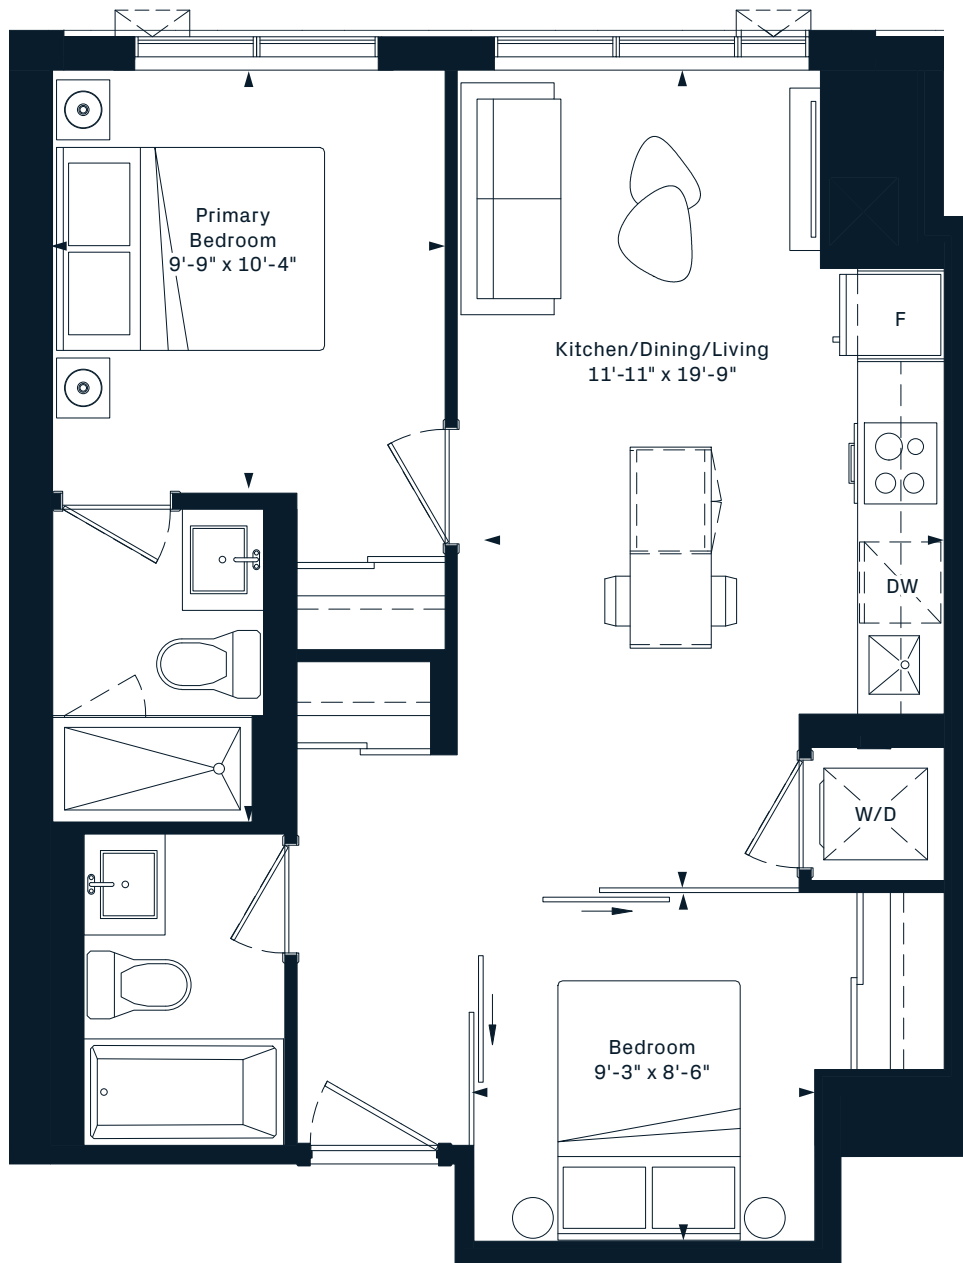

CURIO

2A

2 Bedroom

663 Interior SF