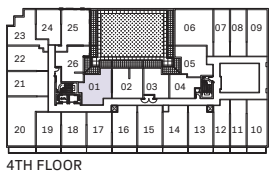

CURIO

2H

2 Bedroom

657 Interior SF