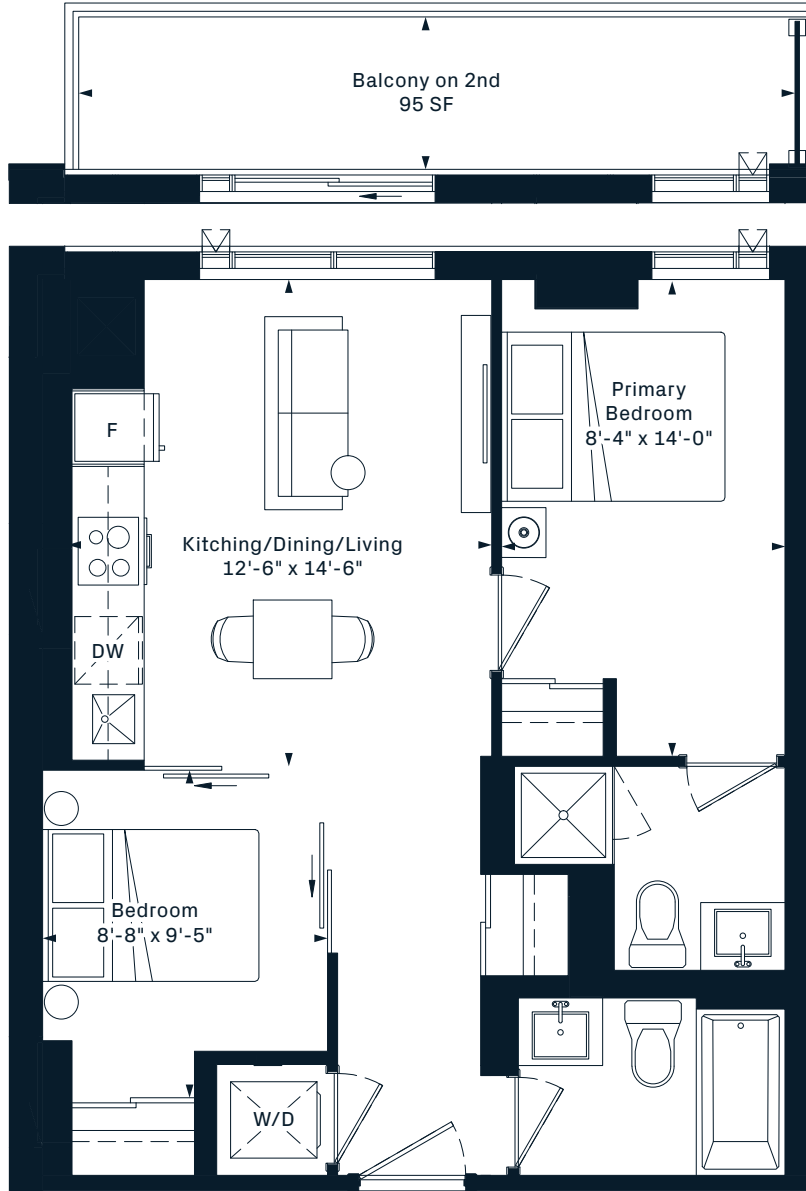

CURIO

2AY

2 Bedroom

652 Interior SF