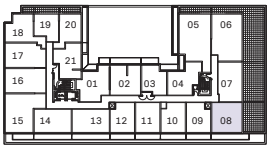

CURIO

2AE

2 Bedroom
642 Interior SF