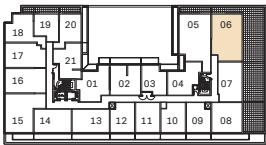

CURIO

3X

3 Bedroom

949 Interior SF