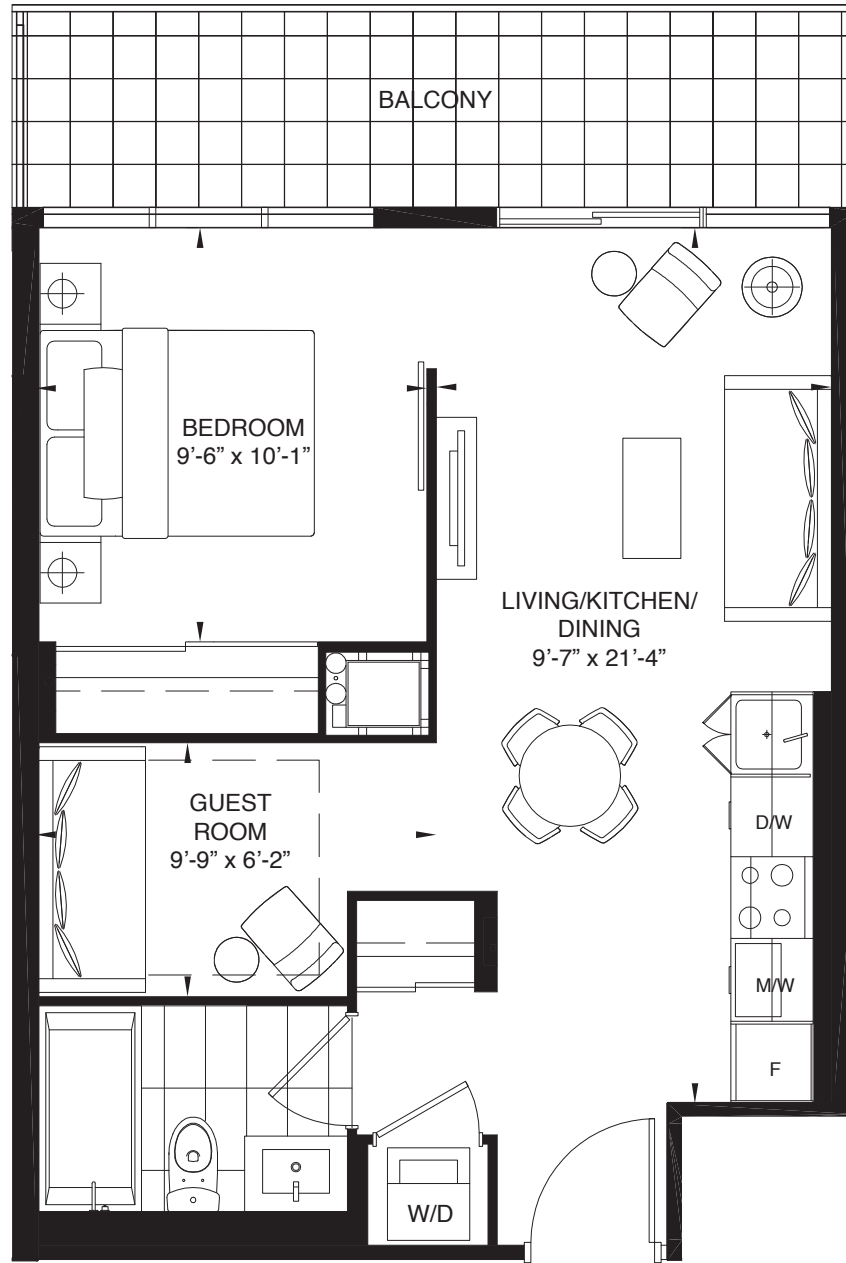

**G23** 1 BEDROOM + GUEST ROOM 510 SQ.FT.  
BALCONY - 96 SQ.FT.

FLOORS 11-12, 14-15  
510 Sq.Ft.  
Balcony: 96 Sq.Ft.

FLOOR 16  
510 Sq.Ft.  
Balcony: 96 Sq.Ft.

FLOOR 17  
510 Sq.Ft.  
Balcony: 96 Sq.Ft.