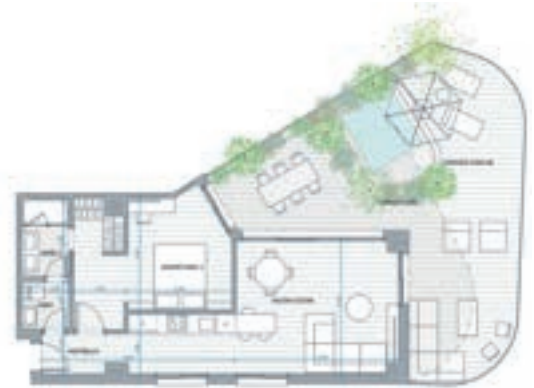

Wave Garden es un proyecto único y exclusivo, tanto por su diseño, su ubicación como por sus numerosas amenidades. Se desarrolla en un solar de 45,000 m² y contará con 296 unidades de 1, 2 y 3 habitaciones, todas con espectaculares vistas al Campo de Golf.

Wave Garden offers you everything you can dream, both to vacation and to live.

PLANO TIPOLOGÍAS

V101

V102

V103

PLANO TIPOLOGÍAS

V104

V105

PLANO TIPOLOGÍAS

V201

V202

V203

PLANO TIPOLOGÍAS

V205

V204

PLANO TIPOLOGÍAS