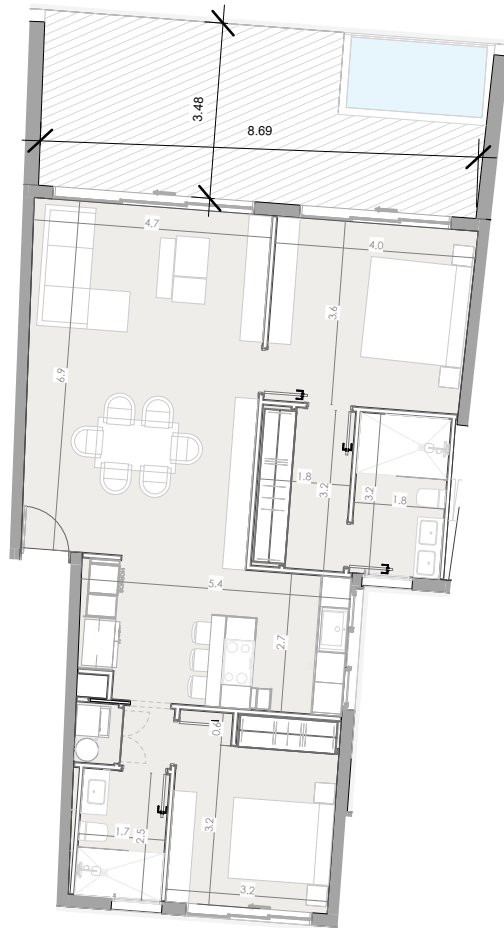

ESC: 1 : 150

EL ROOF TERRACE SOLO INCLUYE EL PISO Y LAS PREINSTALACIONES DE BAÑO, JACUZZY Y BBQ

Silver Beach

BY NOVAL PROPERTIES

Unidad: C-106
 Nivel: I
 Habitaciones: 2
 Area Apartamento M²: 102.9
 Area De Terraza M²: 32
 Area Comun M²: 25.3
 Roof Terrace M²:
 Total M²: 160.2
 03/06/23