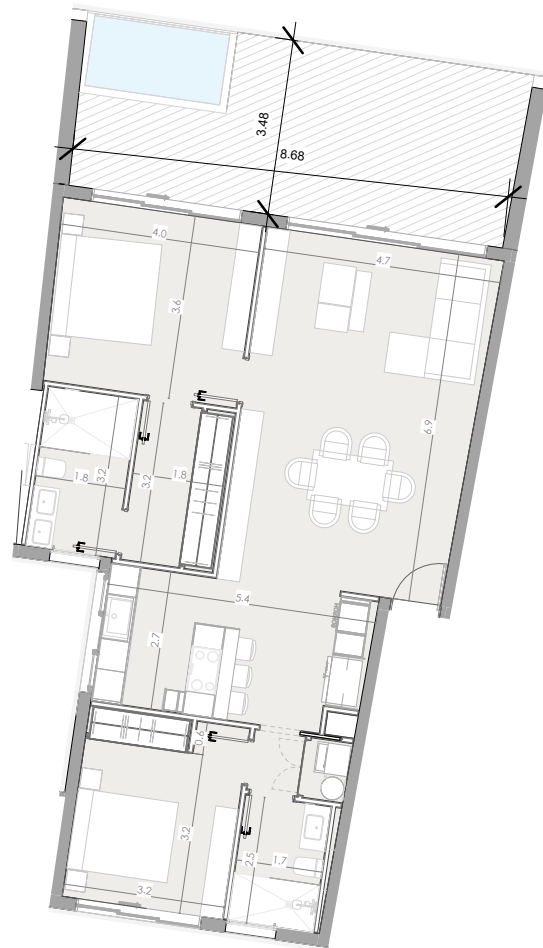

ESC: 1 : 150

EL ROOF TERRACE SOLO INCLUYE EL PISO Y LAS PREINSTALACIONES DE BAÑO, JACUZZY Y BBQ

Silver Beach

BY NOVAL PROPERTIES

Unidad: C-107

Nivel: I

Habitaciones: 2

Area Apartamento M²: 102.9