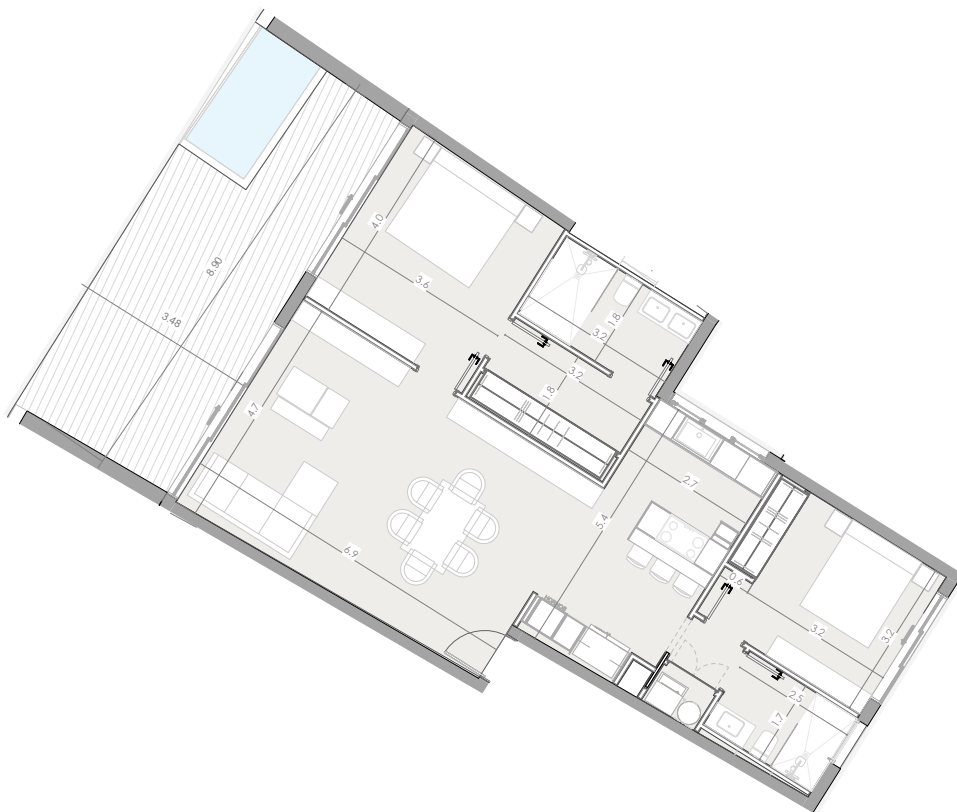

ESC: 1 : 150

EL ROOF TERRACE SOLO INCLUYE EL PISO Y LAS PREINSTALACIONES DE BAÑO, JACUZZY Y BBQ

Silver Beach

BY NOVAL PROPERTIES

Unidad: D-102
 Nivel: I
 Habitaciones: 2
 Area Apartamento M²: 102.9
 Area De Terraza M²: 32
 Area Comun M²: 25.3
 Roof Terrace M²:
 Total M²: 160.2