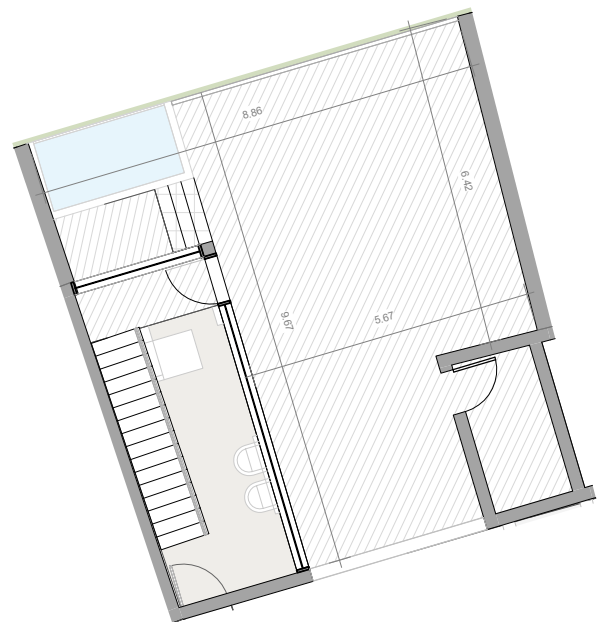

Unidad: D-212

Nivel: II

Habitaciones: 2

Area Apartamento M²: 102.9

Area De Terraza M²: 22.7

Area Comun M²: 25.3

Roof Terrace M²: 73.8

Total M²: 224.7

03/06/23

ESC:

1 : 150

NOVAL
PROPERTIES

EL ROOF TERRACE SOLO INCLUYE EL PISO Y LAS PREINSTALACIONES DE BAÑO, JACUZZY Y BBQ