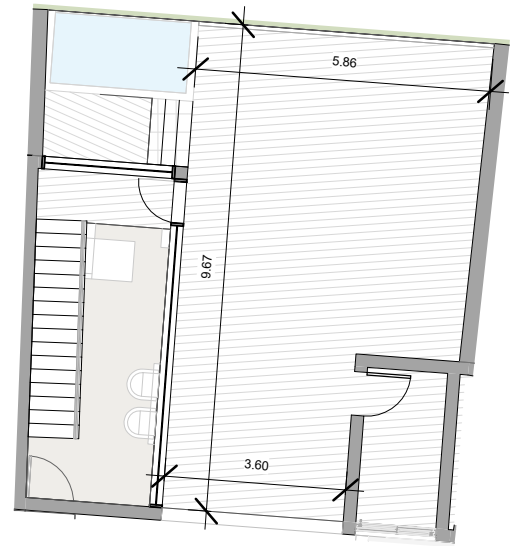

Unidad: C-206
Nivel: II
Habitaciones: 2
Area Apartamento M²: 102.9
Area De Terraza M²: 22.7
Area Comun M²: 25.3
Roof Terrace M²: 73.8
Total M²: 224.7

ESC: 1 : 150

03/06/23

EL ROOF TERRACE SOLO INCLUYE EL PISO Y LAS PREINSTALACIONES DE BAÑO, JACUZZY Y BBQ