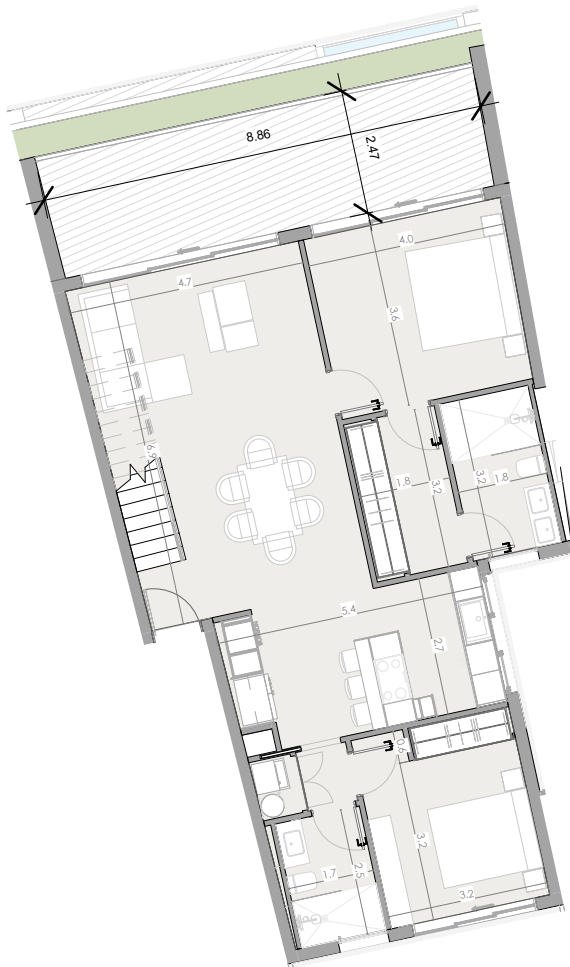

Unidad: C-202
Nivel: II
Habitaciones: 2
Area Apartamento M²: 102.9
Area De Terraza M²: 22.7
Area Comun M²: 25.3
Roof Terrace M²: 73.8
Total M²: 224.7
03/06/23

ESC: 1 : 150

EL ROOF TERRACE SOLO INCLUYE EL PISO Y LAS PREINSTALACIONES DE BAÑO, JACUZZY Y BBQ