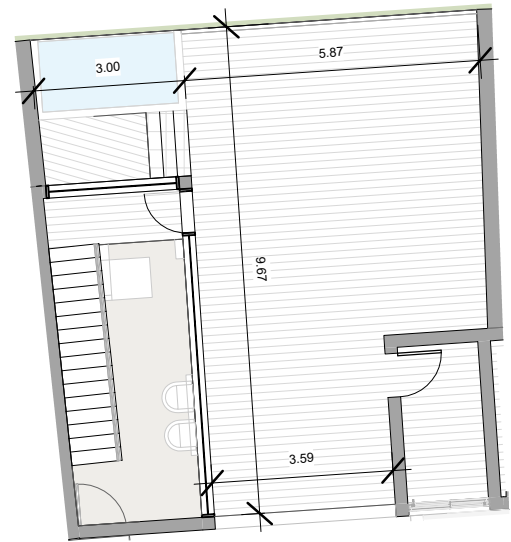

Unidad: C-204
Nivel: II
Habitaciones: 2
Area Apartamento M²: 102.9
Area De Terraza M²: 22.7
Area Comun M²: 25.3
Roof Terrace M²: 73.8
Total M²: 224.7
03/06/23

ESC: 1 : 150

EL ROOF TERRACE SOLO INCLUYE EL PISO Y LAS PREINSTALACIONES DE BAÑO, JACUZZY Y BBQ