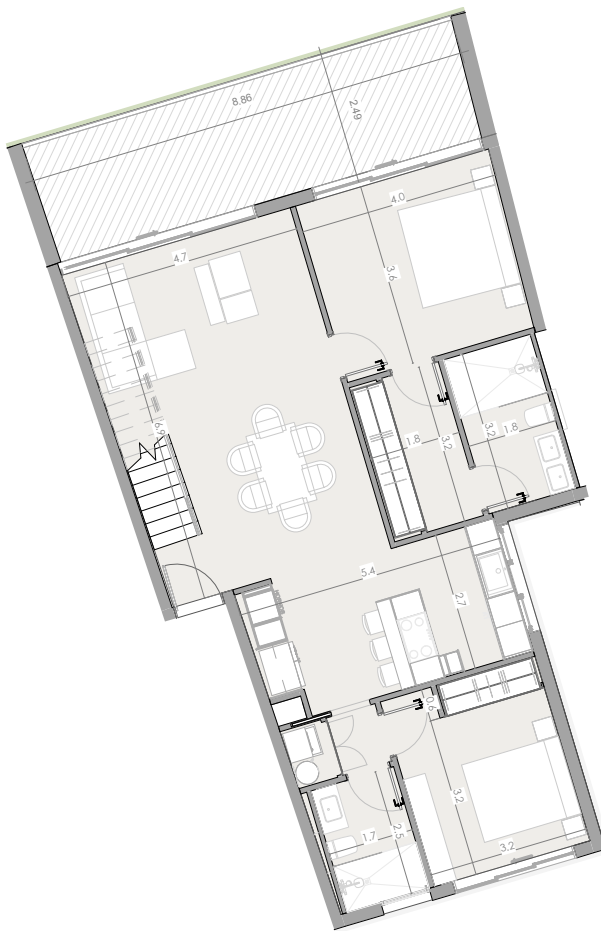

Unidad: D-212

Nivel: II

Habitaciones: 2

Area Apartamento M²: 102.9

Area De Terraza M²: 22.7

Area Comun M²: 25.3

Roof Terrace M²: 73.8

Total M²: 224.7

03/06/23

ESC:

1 : 150

NOVAL
PROPERTIES

EL ROOF TERRACE SOLO INCLUYE EL PISO Y LAS PREINSTALACIONES DE BAÑO, JACUZZY Y BBQ