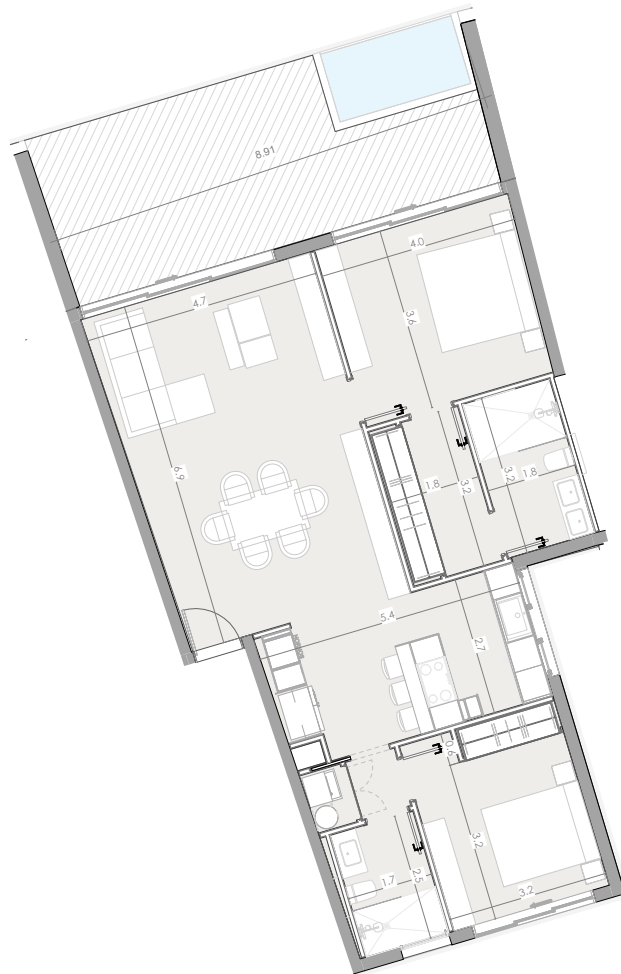

ESC: 1 : 150

EL ROOF TERRACE SOLO INCLUYE EL PISO Y LAS PREINSTALACIONES DE BAÑO, JACUZZY Y BBQ

Silver Beach

BY NOVAL PROPERTIES

Unidad: D-112
 Nivel: I
 Habitaciones: 2
 Area Apartamento M²: 102.9
 Area De Terraza M²: 32
 Area Comun M²: 25.3
 Roof Terrace M²:
 Total M²: 160.2
 03/06/23