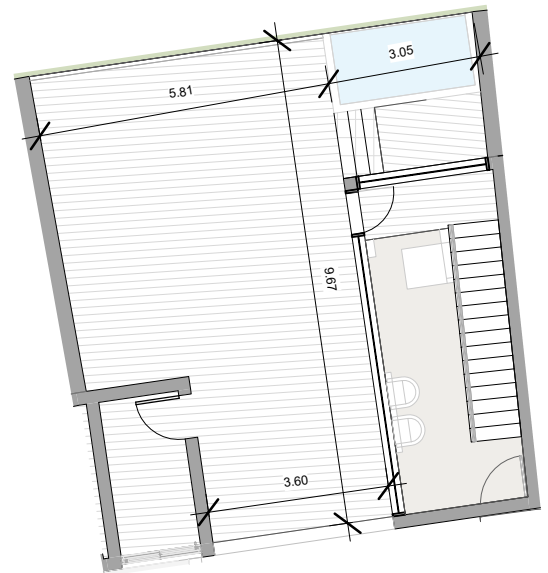

Unidad: C-203

Nivel: II

Habitaciones: 2

Area Apartamento M²: 102.9

Area De Terraza M²: 22.7

Area Comun M²: 25.3

Roof Terrace M²: 73.8

Total M²: 224.7

03/06/23

ESC:

1 : 150

NOVAL
PROPERTIES

EL ROOF TERRACE SOLO INCLUYE EL PISO Y LAS PREINSTALACIONES DE BAÑO, JACUZZY Y BBQ