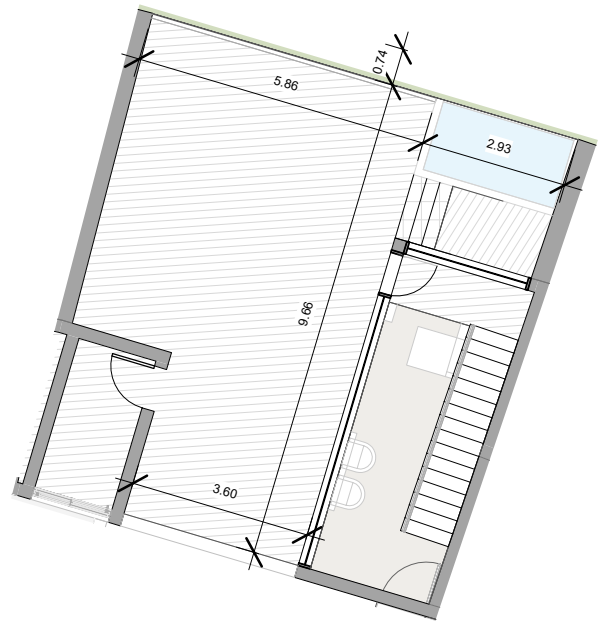

ESC: 1 : 150

03/06/23

EL ROOF TERRACE SOLO INCLUYE EL PISO Y LAS PREINSTALACIONES DE BAÑO, JACUZZY Y BBQ

Silver Beach

BY NOVAL PROPERTIES

Unidad: C-209
 Nivel: II
 Habitaciones: 2
 Area Apartamento M²: 102.9
 Area De Terraza M²: 22.7
 Area Comun M²: 25.3
 Roof Terrace M²: 73.8
 Total M²: 224.7