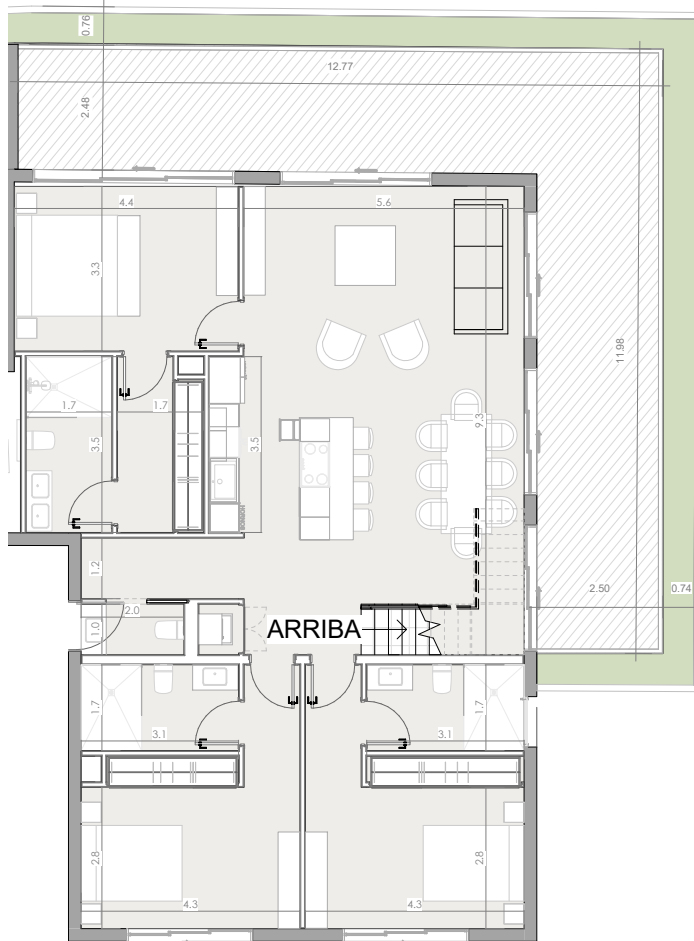

Unidad: D-213
Nivel: II
Habitaciones: 3
Area Apartamento M²: 148.5
Area De Terraza M²: 56
Area Comun M²: 25.3
Roof Terrace M²: 133.5
Total M²: 363.3
03/06/23

ESC: 1 : 150

EL ROOF TERRACE SOLO INCLUYE EL PISO Y LAS PREINSTALACIONES DE BAÑO, JACUZZY Y BBQ