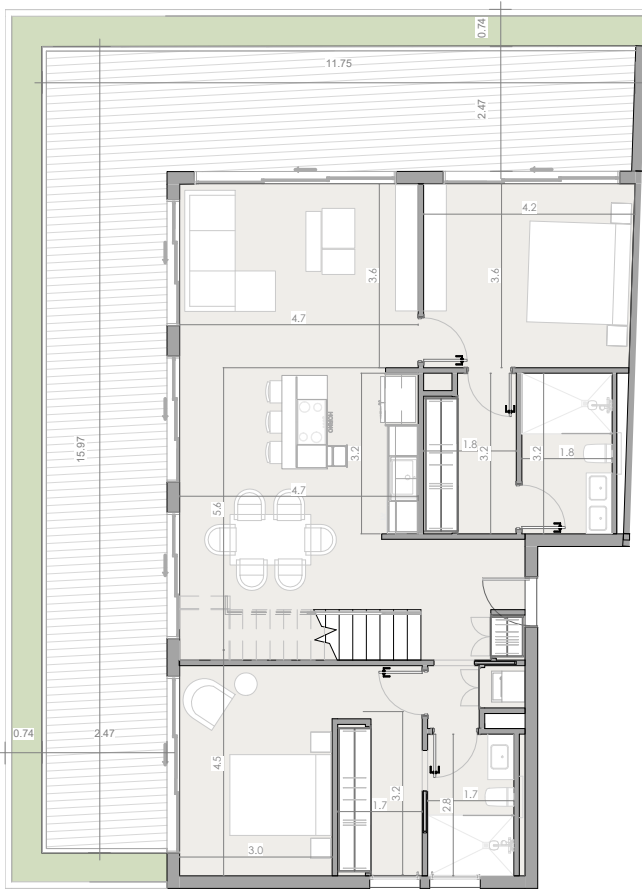

Unidad: D-201
Nivel: II
Habitaciones: 2
Area Apartamento M²: 118.28
Area De Terraza M²: 54.19
Area Comun M²: 25.3
Roof Terrace M²: 73.8
Total M²: 271.6
03/06/23

ESC: 1 : 150

EL ROOF TERRACE SOLO INCLUYE EL PISO Y LAS PREINSTALACIONES DE BAÑO, JACUZZY Y BBQ