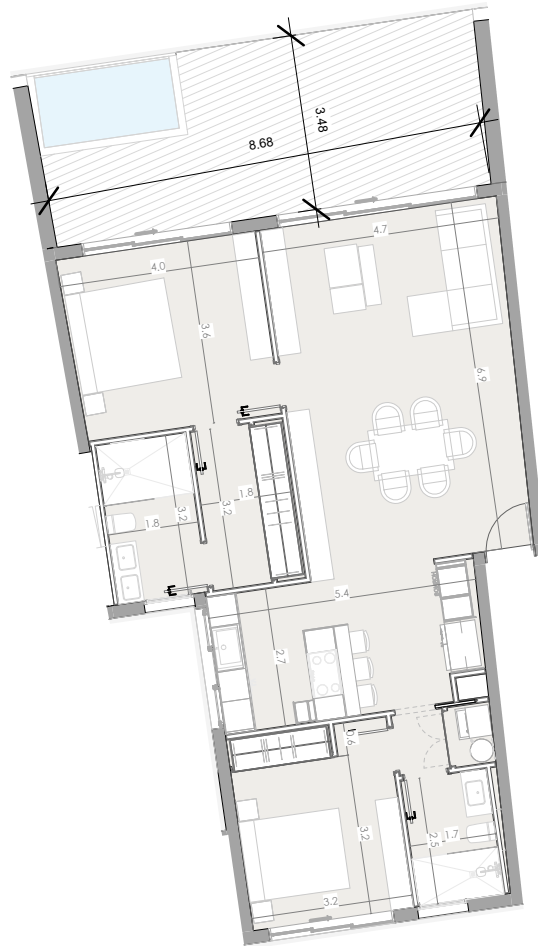

ESC: 1 : 150

EL ROOF TERRACE SOLO INCLUYE EL PISO Y LAS PREINSTALACIONES DE BAÑO, JACUZZY Y BBQ

Silver Beach

BY NOVAL PROPERTIES

Unidad: C-103

Nivel: I

Habitaciones: 2

Area Apartamento M²: 102.9