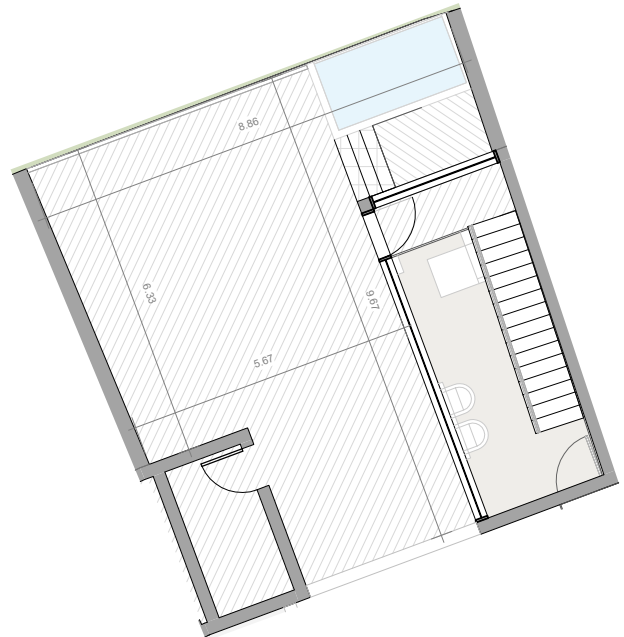

03/06/23

ESC: 1 : 150

EL ROOF TERRACE SOLO INCLUYE EL PISO Y LAS PREINSTALACIONES DE BAÑO, JACUZZY Y BBQ

Silver Beach

BY NOVAL PROPERTIES

Unidad: D-211
 Nivel: II
 Habitaciones: 2
 Area Apartamento M²: 102.9
 Area De Terraza M²: 22.7
 Area Comun M²: 25.3
 Roof Terrace M²: 73.8
 Total M²: 224.7
 03/06/23