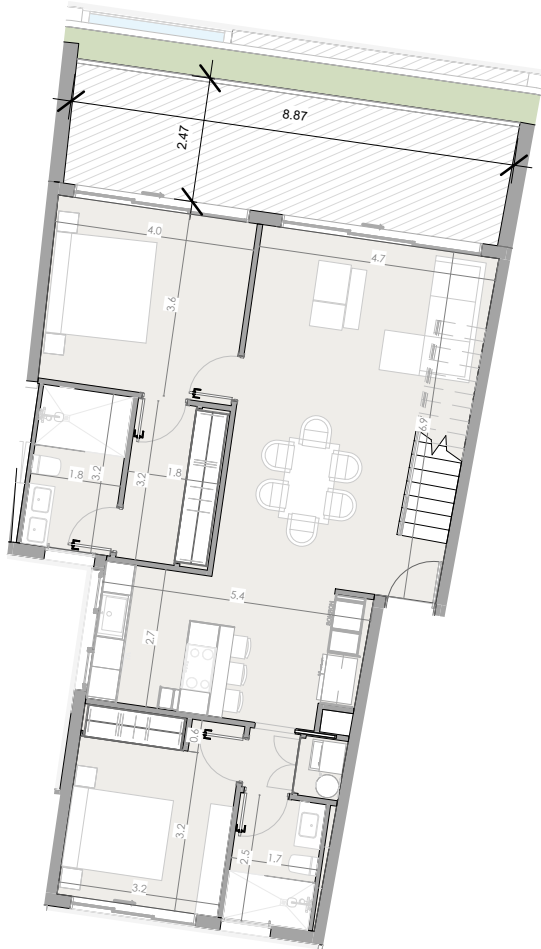

ESC: 1 : 150

03/06/23

EL ROOF TERRACE SOLO INCLUYE EL PISO Y LAS PREINSTALACIONES DE BAÑO, JACUZZY Y BBQ

Silver Beach

BY NOVAL PROPERTIES

Unidad: C-207
 Nivel: II
 Habitaciones: 2
 Area Apartamento M²: 102.9
 Area De Terraza M²: 22.7
 Area Comun M²: 25.3
 Roof Terrace M²: 73.8
 Total M²: 224.7
 03/06/23