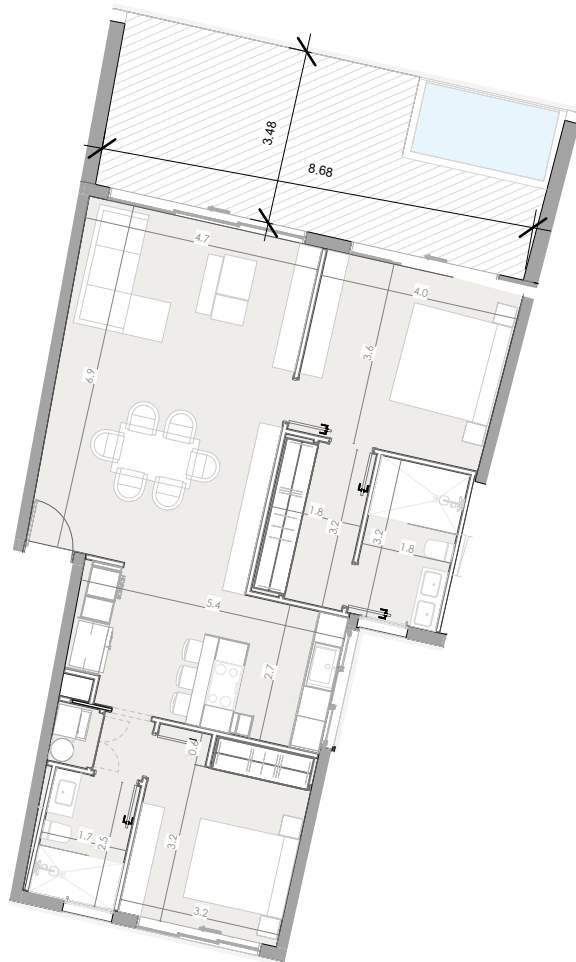

Unidad: C-108
Nivel: I
Habitaciones: 2
Area Apartamento M²: 102.9
Area De Terraza M²: 32
Area Comun M²: 25.3
Roof Terrace M²:
Total M²: 160.2
03/06/23

ESC: 1 : 150

EL ROOF TERRACE SOLO INCLUYE EL PISO Y LAS PREINSTALACIONES DE BAÑO, JACUZZY Y BBQ