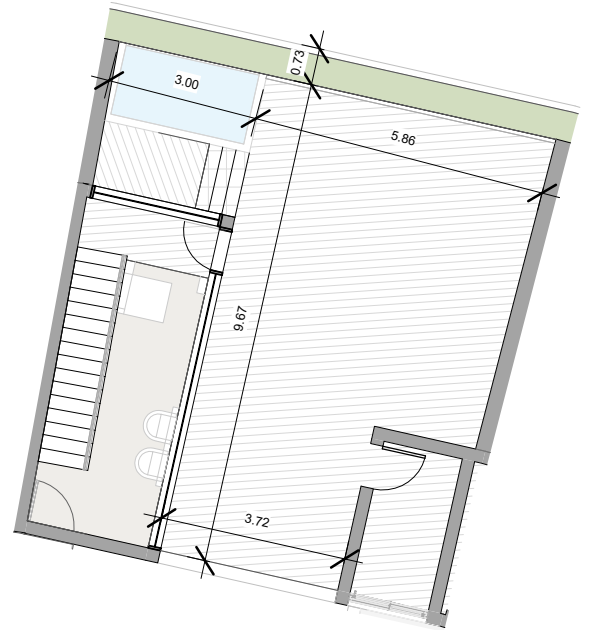

ESC: 1 : 150

EL ROOF TERRACE SOLO INCLUYE EL PISO Y LAS PREINSTALACIONES DE BAÑO, JACUZZY Y BBQ

Silver Beach

BY NOVAL PROPERTIES

Unidad: C-208
 Nivel: II
 Habitaciones: 2
 Area Apartamento M²: 102.9
 Area De Terraza M²: 22.7
 Area Comun M²: 25.3
 Roof Terrace M²: 73.8
 Total M²: 224.7