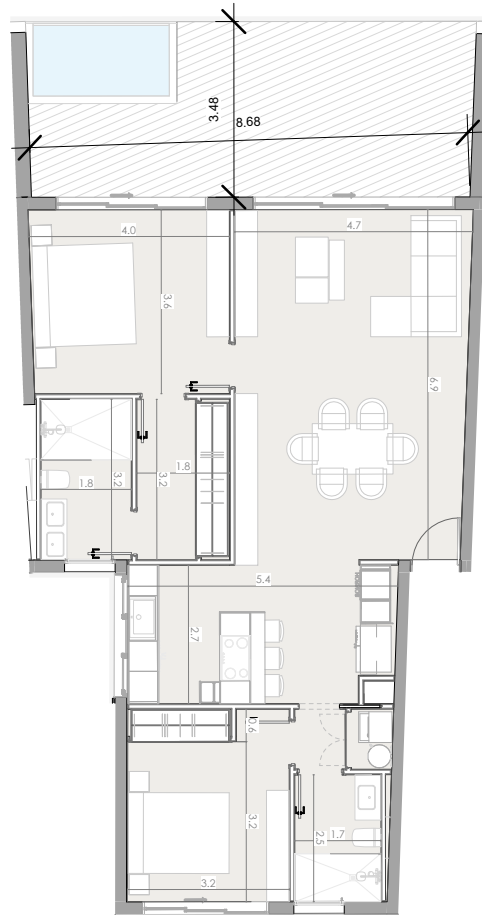

ESC: 1 : 150

EL ROOF TERRACE SOLO INCLUYE EL PISO Y LAS PREINSTALACIONES DE BAÑO, JACUZZY Y BBQ

Silver Beach

BY NOVAL PROPERTIES

Unidad: C-105
 Nivel: I
 Habitaciones: 2
 Area Apartamento M²: 102.9
 Area De Terraza M²: 32
 Area Comun M²: 25.3
 Roof Terrace M²:
 Total M²: 160.2
 03/06/23