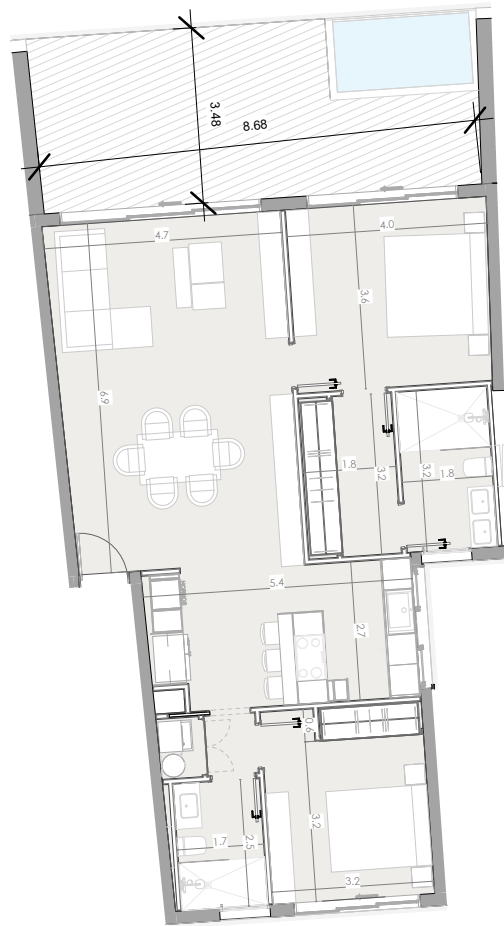

Unidad: C-104
Nivel: I
Habitaciones: 2
Area Apartamento M²: 102.9
Area De Terraza M²: 32
Area Comun M²: 25.3
Roof Terrace M²:
Total M²: 160.2
03/06/23

ESC: 1 : 150

EL ROOF TERRACE SOLO INCLUYE EL PISO Y LAS PREINSTALACIONES DE BAÑO, JACUZZY Y BBQ