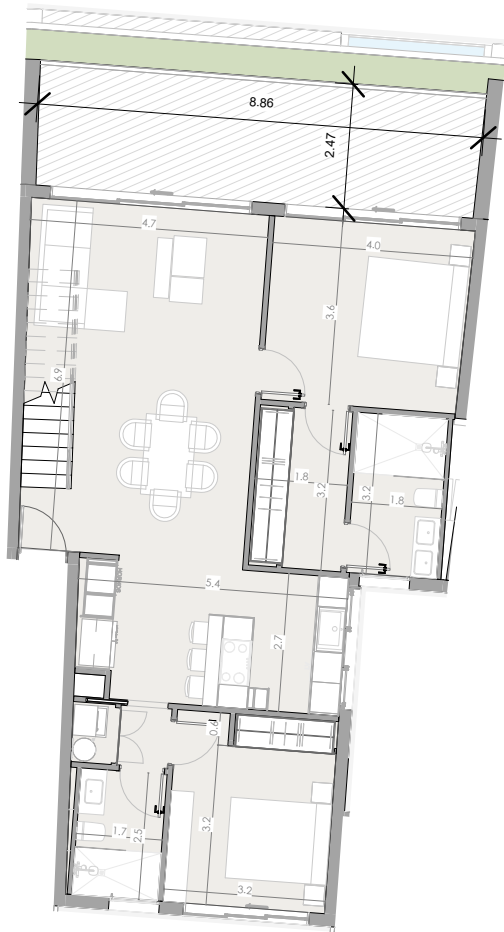

Unidad: C-206
Nivel: II
Habitaciones: 2
Area Apartamento M²: 102.9
Area De Terraza M²: 22.7
Area Comun M²: 25.3
Roof Terrace M²: 73.8
Total M²: 224.7

ESC: 1 : 150

03/06/23

EL ROOF TERRACE SOLO INCLUYE EL PISO Y LAS PREINSTALACIONES DE BAÑO, JACUZZY Y BBQ