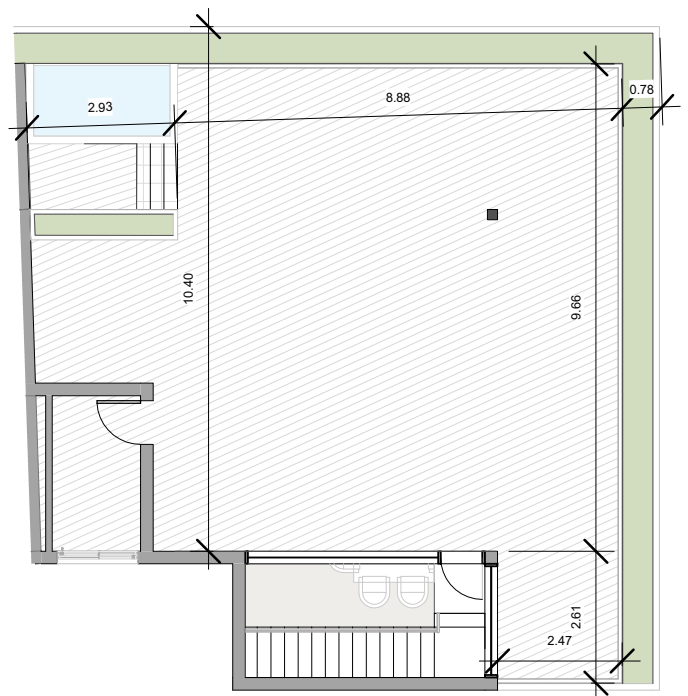

Unidad: C-210

Nivel: II

Habitaciones: 2

Area Apartamento M²: 118.28

Area De Terraza M²: 54.19

Area Comun M²: 25.3

Roof Terrace M²: 73.8

Total M²: 271.6

03/06/23

ESC: 1 : 150

NOVAL
PROPERTIES

EL ROOF TERRACE SOLO INCLUYE EL PISO Y LAS PREINSTALACIONES DE BAÑO, JACUZZY Y BBQ