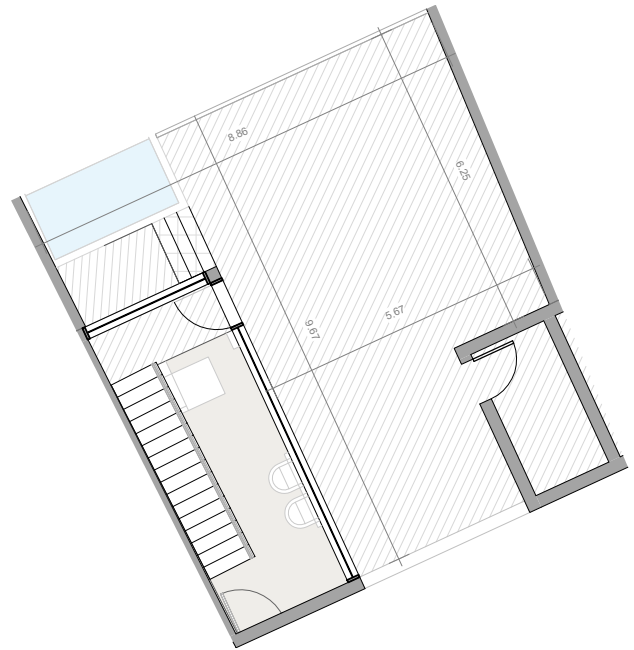

03/06/23

ESC: 1 : 150

EL ROOF TERRACE SOLO INCLUYE EL PISO Y LAS PREINSTALACIONES DE BAÑO, JACUZZY Y BBQ

Silver Beach

BY NOVAL PROPERTIES

Unidad: D-210
 Nivel: II
 Habitaciones: 2
 Area Apartamento M²: 102.9
 Area De Terraza M²: 22.7
 Area Comun M²: 25.3
 Roof Terrace M²: 73.8
 Total M²: 224.7