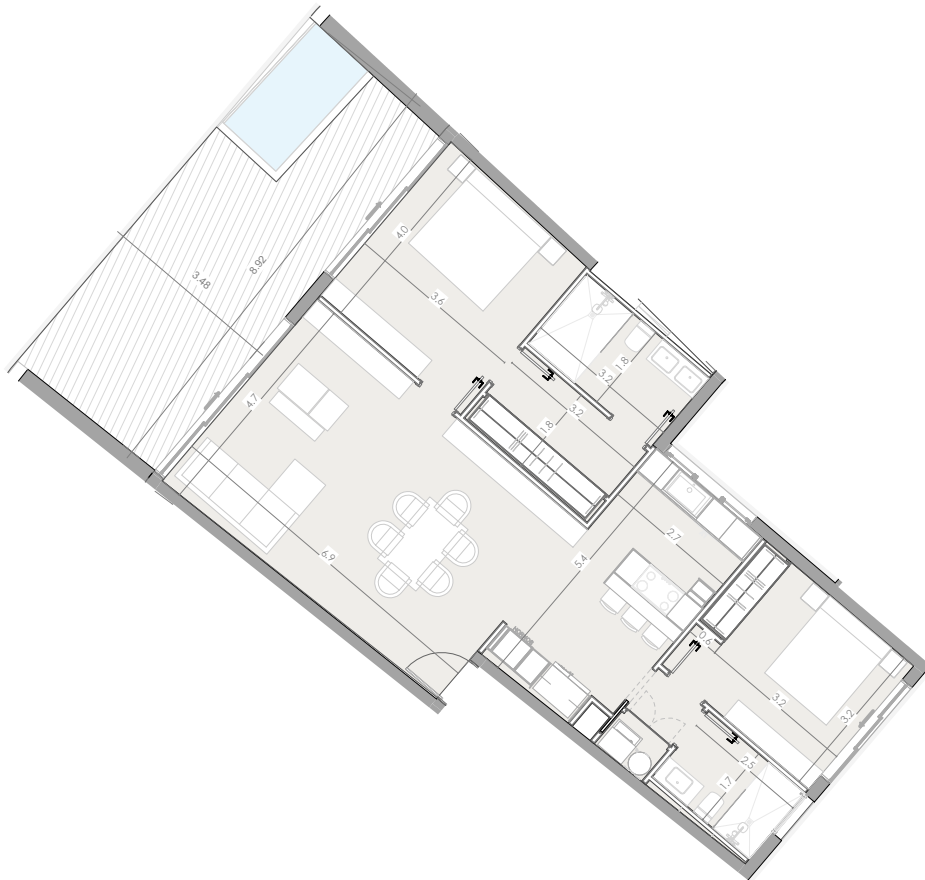

ESC: 1 : 150

03/06/23

EL ROOF TERRACE SOLO INCLUYE EL PISO Y LAS PREINSTALACIONES DE BAÑO, JACUZZY Y BBQ

Silver Beach

BY NOVAL PROPERTIES

Unidad: D-104
Nivel: I
Habitaciones: 2
Area Apartamento M²: 102.9
Area De Terraza M²: 32
Area Comun M²: 25.3
Roof Terrace M²:
Total M²: 160.2
03/06/23