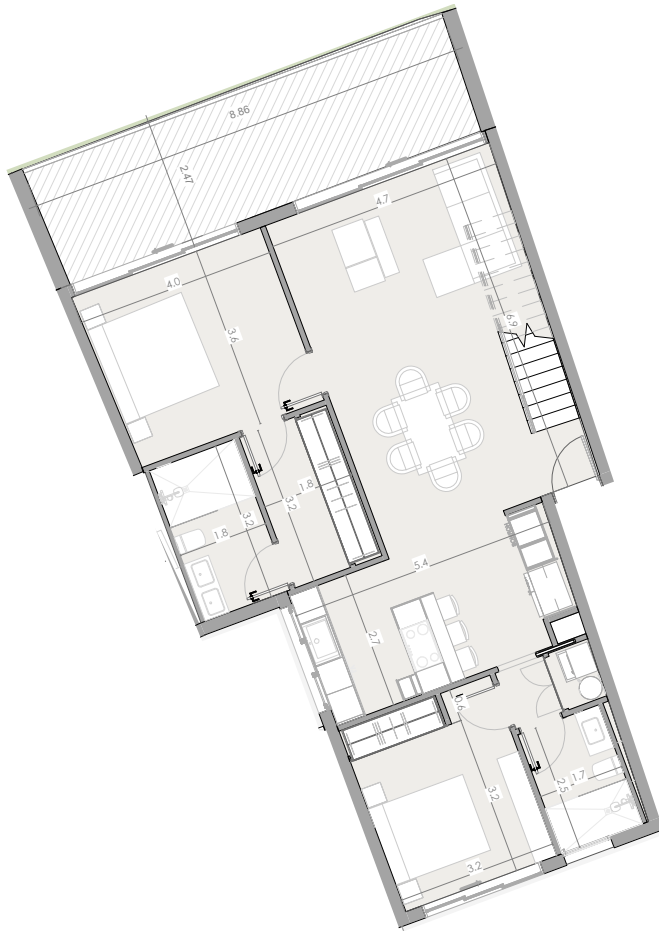

Unidad: D-211
Nivel: II
Habitaciones: 2
Area Apartamento M²: 102.9
Area De Terraza M²: 22.7
Area Comun M²: 25.3
Roof Terrace M²: 73.8
Total M²: 224.7
03/06/23

ESC: 1 : 150

EL ROOF TERRACE SOLO INCLUYE EL PISO Y LAS PREINSTALACIONES DE BAÑO, JACUZZY Y BBQ