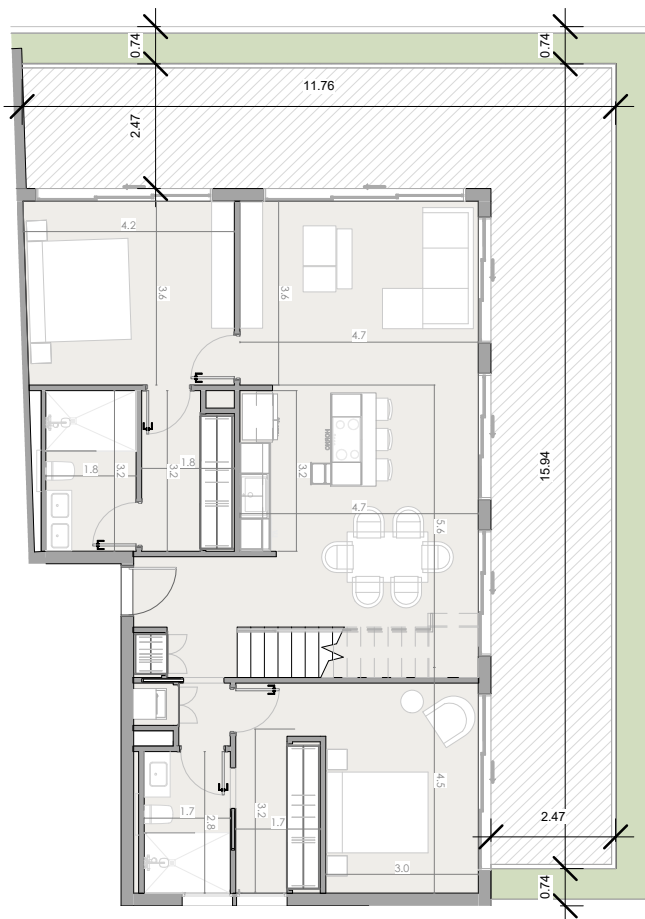

Unidad: C-210

Nivel: II

Habitaciones: 2

Area Apartamento M²: 118.28

Area De Terraza M²: 54.19

Area Comun M²: 25.3

Roof Terrace M²: 73.8

Total M²: 271.6

03/06/23

ESC: 1 : 150

NOVAL
PROPERTIES

EL ROOF TERRACE SOLO INCLUYE EL PISO Y LAS PREINSTALACIONES DE BAÑO, JACUZZY Y BBQ