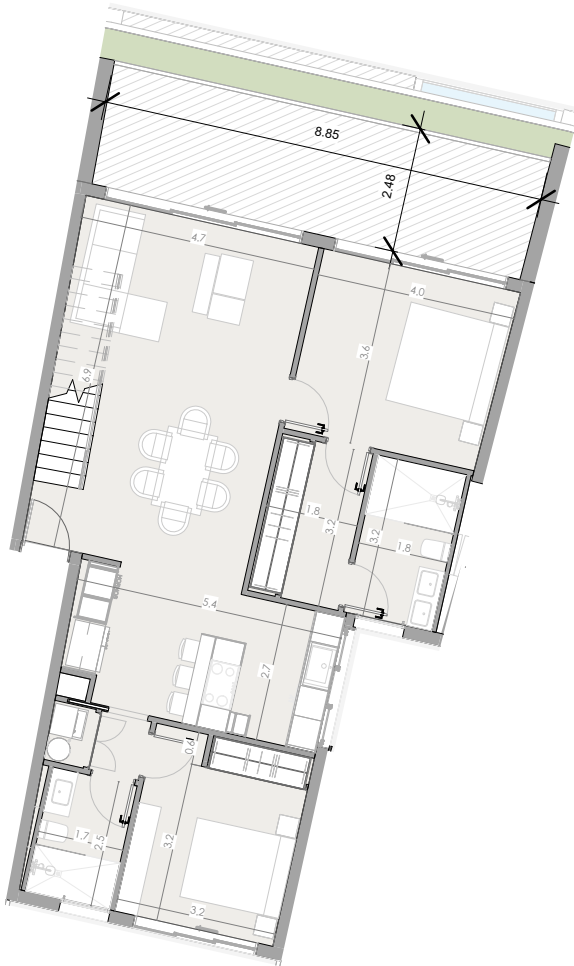

ESC: 1 : 150

EL ROOF TERRACE SOLO INCLUYE EL PISO Y LAS PREINSTALACIONES DE BAÑO, JACUZZY Y BBQ

Silver Beach

BY NOVAL PROPERTIES

Unidad: C-208
 Nivel: II
 Habitaciones: 2
 Area Apartamento M²: 102.9
 Area De Terraza M²: 22.7
 Area Comun M²: 25.3
 Roof Terrace M²: 73.8
 Total M²: 224.7