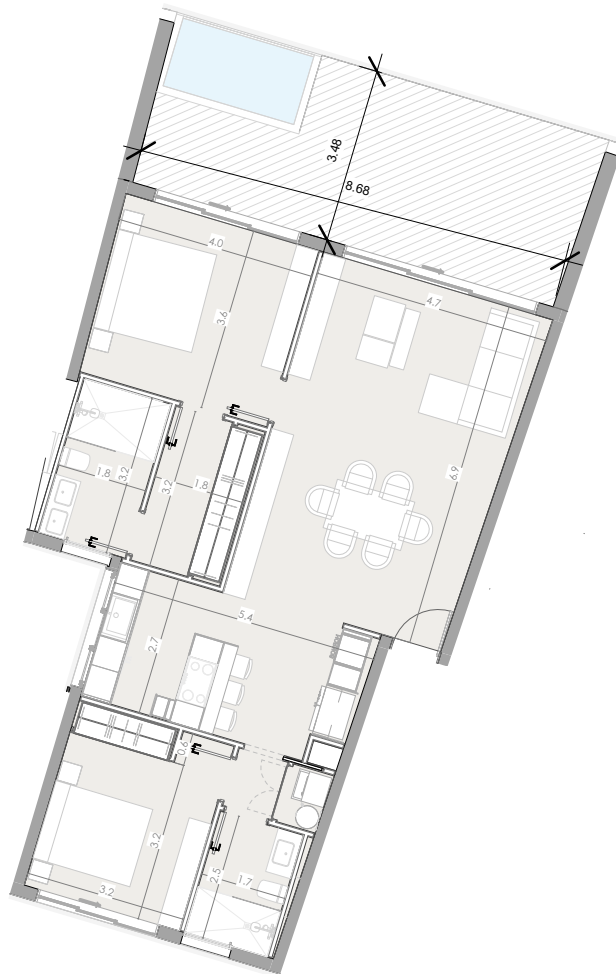

ESC: 1 : 150

EL ROOF TERRACE SOLO INCLUYE EL PISO Y LAS PREINSTALACIONES DE BAÑO, JACUZZY Y BBQ

Silver Beach

BY NOVAL PROPERTIES

Unidad: C-109

Nivel: I

Habitaciones: 2

Area Apartamento M²: 102.9