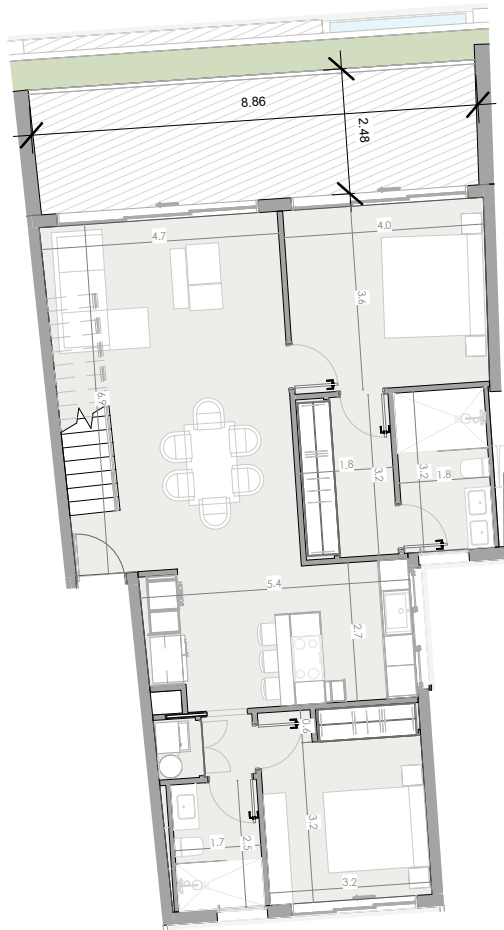

Unidad: C-204
Nivel: II
Habitaciones: 2
Area Apartamento M²: 102.9
Area De Terraza M²: 22.7
Area Comun M²: 25.3
Roof Terrace M²: 73.8
Total M²: 224.7
03/06/23

ESC: 1 : 150

EL ROOF TERRACE SOLO INCLUYE EL PISO Y LAS PREINSTALACIONES DE BAÑO, JACUZZY Y BBQ