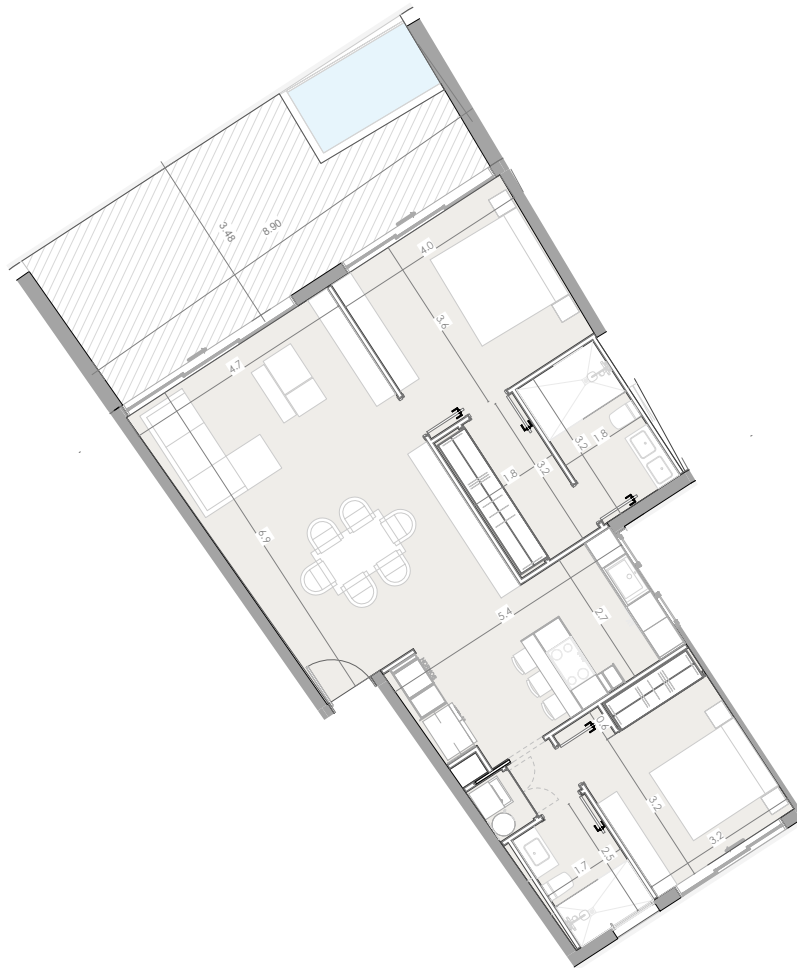

03/06/23

ESC: 1 : 150

EL ROOF TERRACE SOLO INCLUYE EL PISO Y LAS PREINSTALACIONES DE BAÑO, JACUZZY Y BBQ

Silver Beach

BY NOVAL PROPERTIES

Unidad: D-108
 Nivel: I
 Habitaciones: 2
 Area Apartamento M²: 102.9
 Area De Terraza M²: 32
 Area Comun M²: 25.3
 Roof Terrace M²:
 Total M²: 160.2
 03/06/23