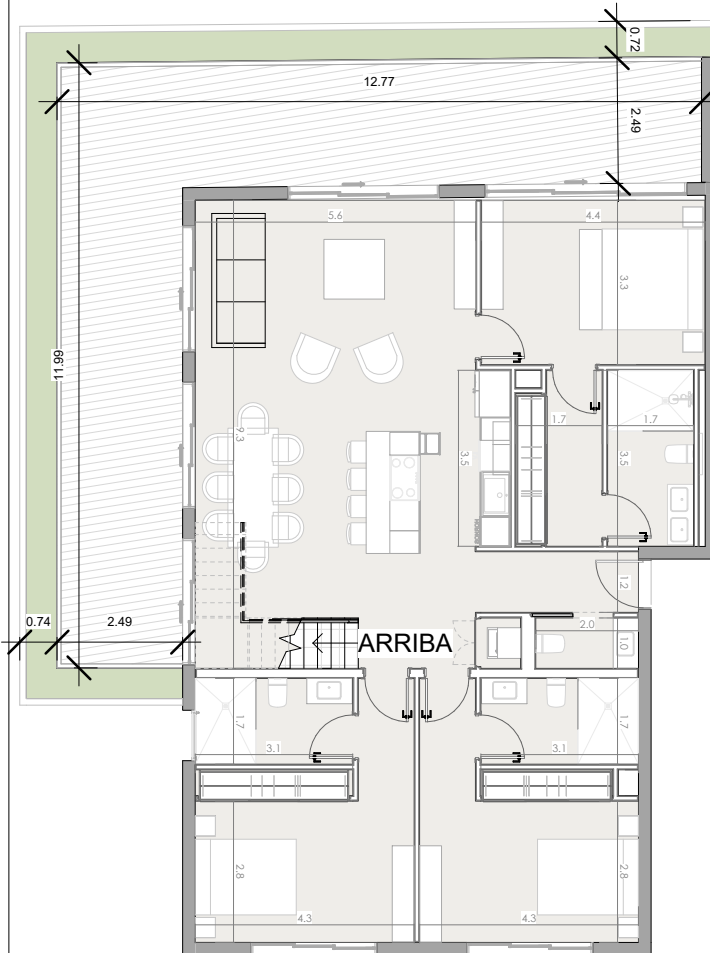

Unidad: C-201

Nivel: II

Habitaciones: 3

Area Apartamento M²: 148.5

Area De Terraza M²: 56

Area Comun M²: 25.3

Roof Terrace M²: 133.5

Total M²: 363.3

03/06/23

ESC:

1 : 150

NOVAL
PROPERTIES

EL ROOF TERRACE SOLO INCLUYE EL PISO Y LAS PREINSTALACIONES DE BAÑO, JACUZZY Y BBQ