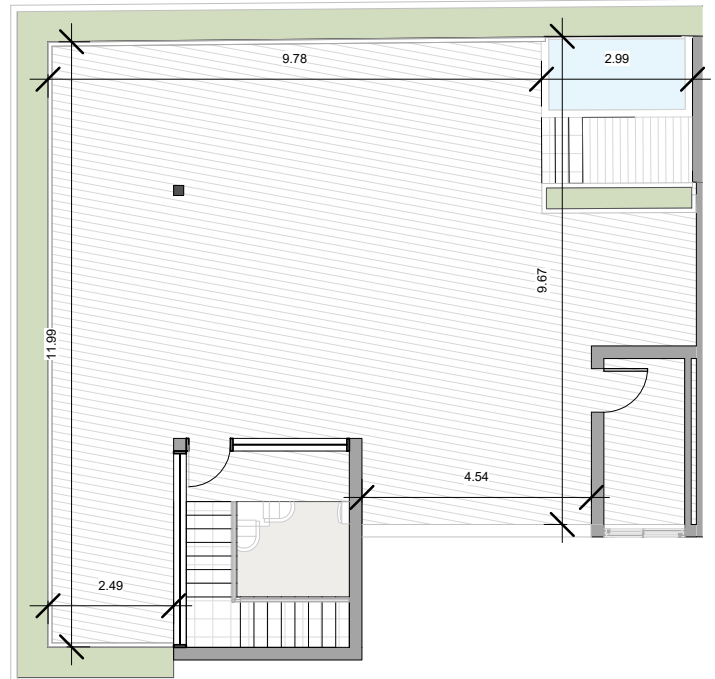

Unidad: C-201

Nivel: II

Habitaciones: 3

Area Apartamento M²: 148.5

Area De Terraza M²: 56

Area Comun M²: 25.3

Roof Terrace M²: 133.5

Total M²: 363.3

03/06/23

ESC:

1 : 150

NOVAL
PROPERTIES

EL ROOF TERRACE SOLO INCLUYE EL PISO Y LAS PREINSTALACIONES DE BAÑO, JACUZZY Y BBQ