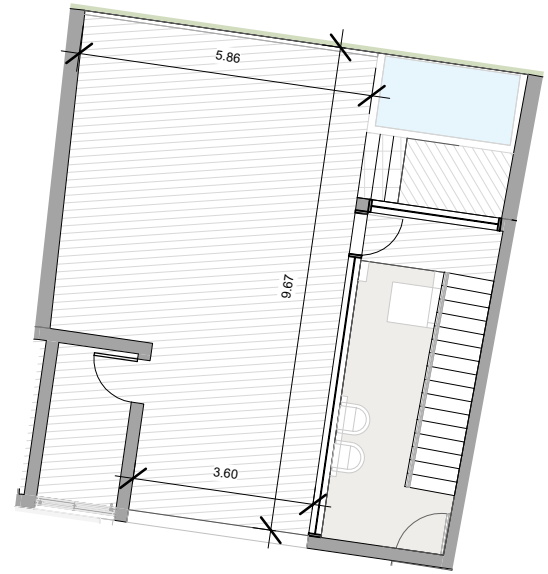

ESC: 1 : 150

03/06/23

EL ROOF TERRACE SOLO INCLUYE EL PISO Y LAS PREINSTALACIONES DE BAÑO, JACUZZY Y BBQ

Silver Beach

BY NOVAL PROPERTIES

Unidad: C-207
 Nivel: II
 Habitaciones: 2
 Area Apartamento M²: 102.9
 Area De Terraza M²: 22.7
 Area Comun M²: 25.3
 Roof Terrace M²: 73.8
 Total M²: 224.7
 03/06/23