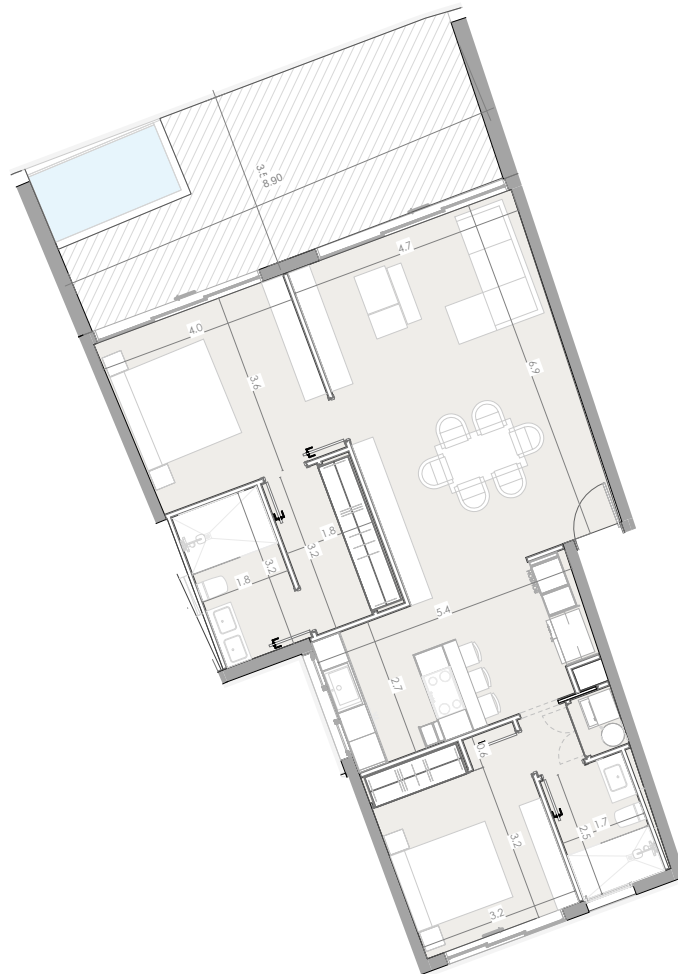

03/06/23

ESC: 1 : 150

EL ROOF TERRACE SOLO INCLUYE EL PISO Y LAS PREINSTALACIONES DE BAÑO, JACUZZY Y BBQ

Silver Beach

BY NOVAL PROPERTIES

Unidad: D-111
 Nivel: I
 Habitaciones: 2
 Area Apartamento M²: 102.9
 Area De Terraza M²: 32
 Area Comun M²: 25.3
 Roof Terrace M²:
 Total M²: 160.2
 03/06/23