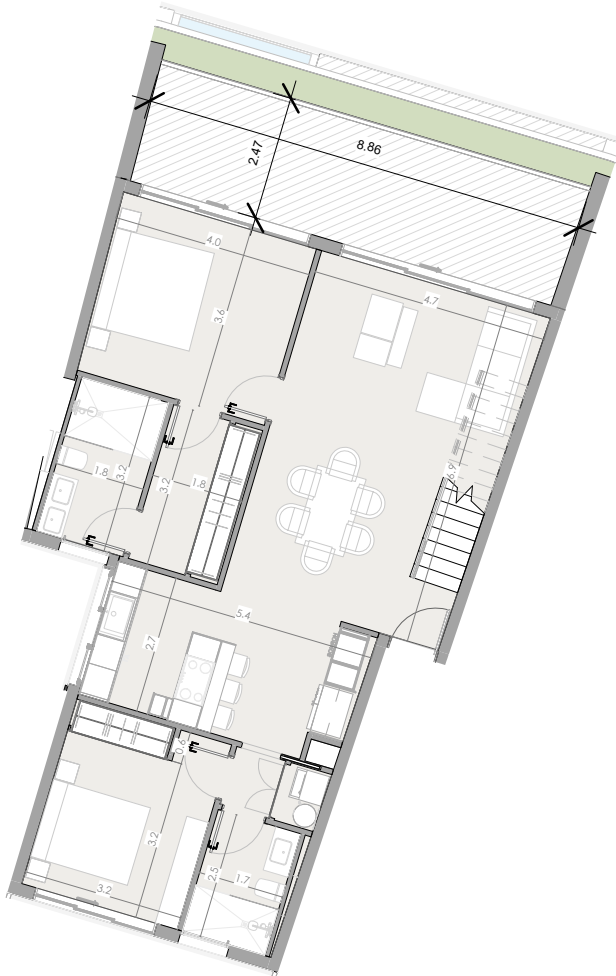

ESC: 1 : 150

03/06/23

EL ROOF TERRACE SOLO INCLUYE EL PISO Y LAS PREINSTALACIONES DE BAÑO, JACUZZY Y BBQ

Silver Beach

BY NOVAL PROPERTIES

Unidad: C-209
 Nivel: II
 Habitaciones: 2
 Area Apartamento M²: 102.9
 Area De Terraza M²: 22.7
 Area Comun M²: 25.3
 Roof Terrace M²: 73.8
 Total M²: 224.7