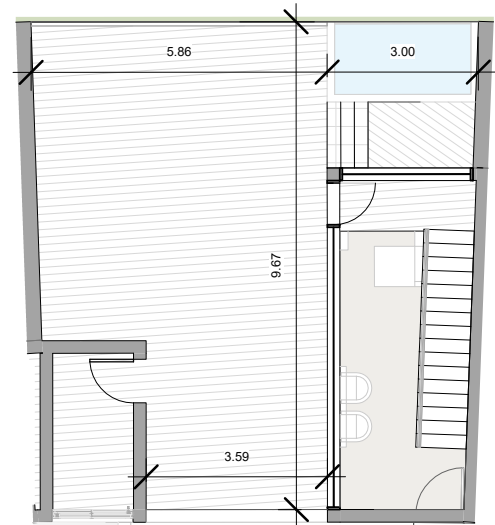

Unidad: C-205
Nivel: II
Habitaciones: 2
Area Apartamento M²: 102.9
Area De Terraza M²: 22.7
Area Comun M²: 25.3
Roof Terrace M²: 73.8
Total M²: 224.7
03/06/23

ESC: 1 : 150

EL ROOF TERRACE SOLO INCLUYE EL PISO Y LAS PREINSTALACIONES DE BAÑO, JACUZZY Y BBQ