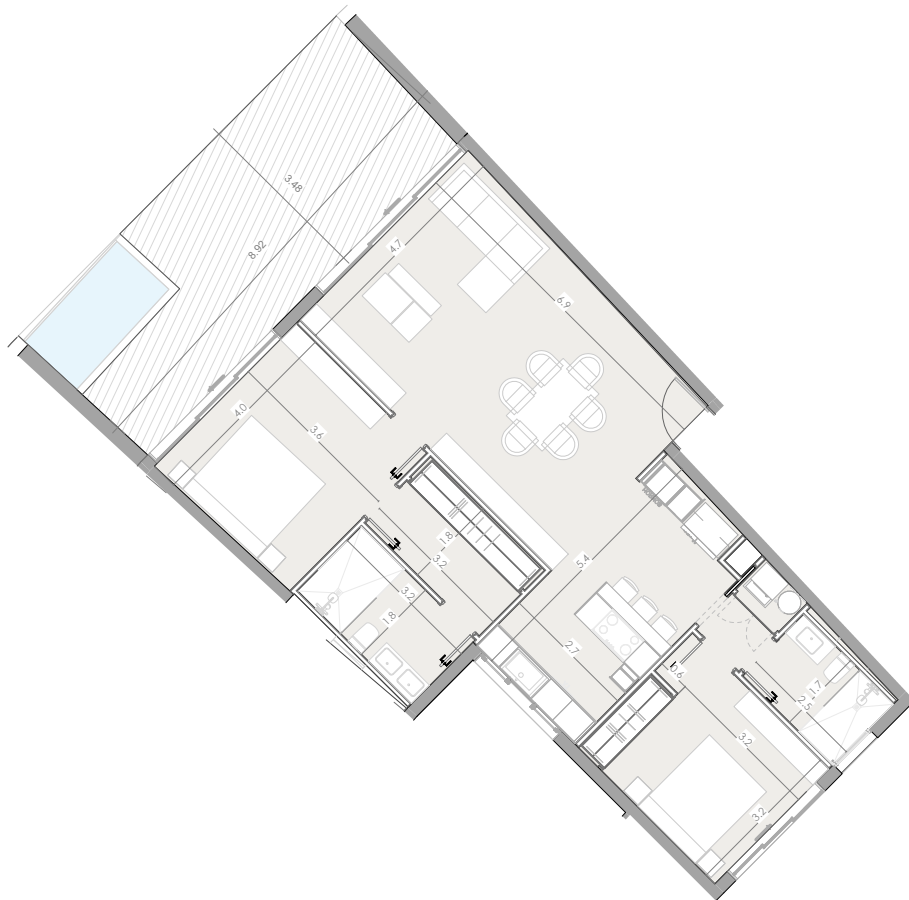

ESC: 1 : 150

NOVAL
PROPERTIES

EL ROOF TERRACE SOLO INCLUYE EL PISO Y LAS PREINSTALACIONES DE BAÑO, JACUZZY Y BBQ

Silver Beach

BY NOVAL PROPERTIES

Unidad: D-105
 Nivel: I
 Habitaciones: 2
 Area Apartamento M²: 102.9
 Area De Terraza M²: 32
 Area Comun M²: 25.3
 Roof Terrace M²:
 Total M²: 160.2