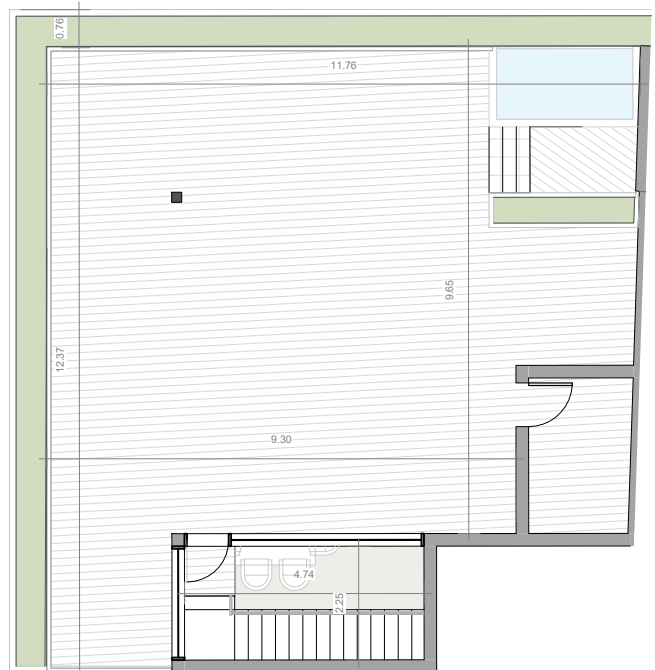

Unidad: D-201
Nivel: II
Habitaciones: 2
Area Apartamento M²: 118.28
Area De Terraza M²: 54.19
Area Comun M²: 25.3
Roof Terrace M²: 73.8
Total M²: 271.6
03/06/23

ESC: 1 : 150

EL ROOF TERRACE SOLO INCLUYE EL PISO Y LAS PREINSTALACIONES DE BAÑO, JACUZZY Y BBQ