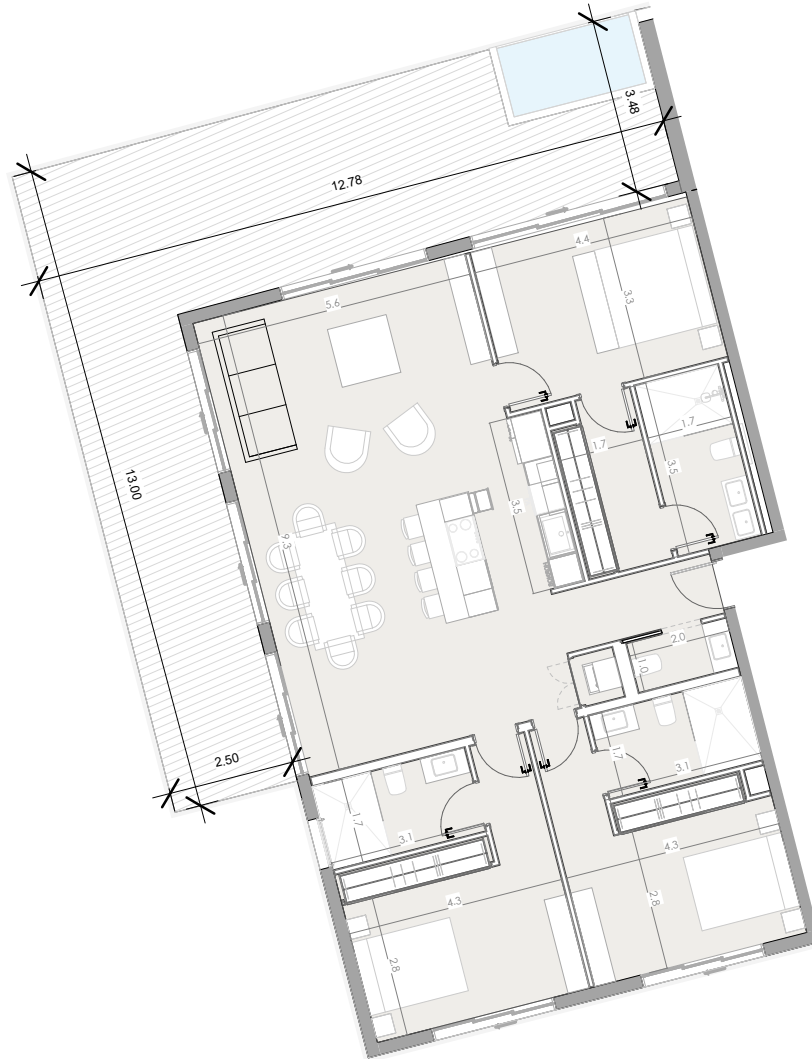

Silver Beach

BY NOVAL PROPERTIES

Unidad: C-101
 Nivel: I
 Habitaciones: 3
 Area Apartamento M²: 148.5
 Area De Terraza M²: 69
 Area Comun M²: 25.3
 Roof Terrace M²:
 Total M²: 242.8
 03/06/23

ESC: 1 : 150