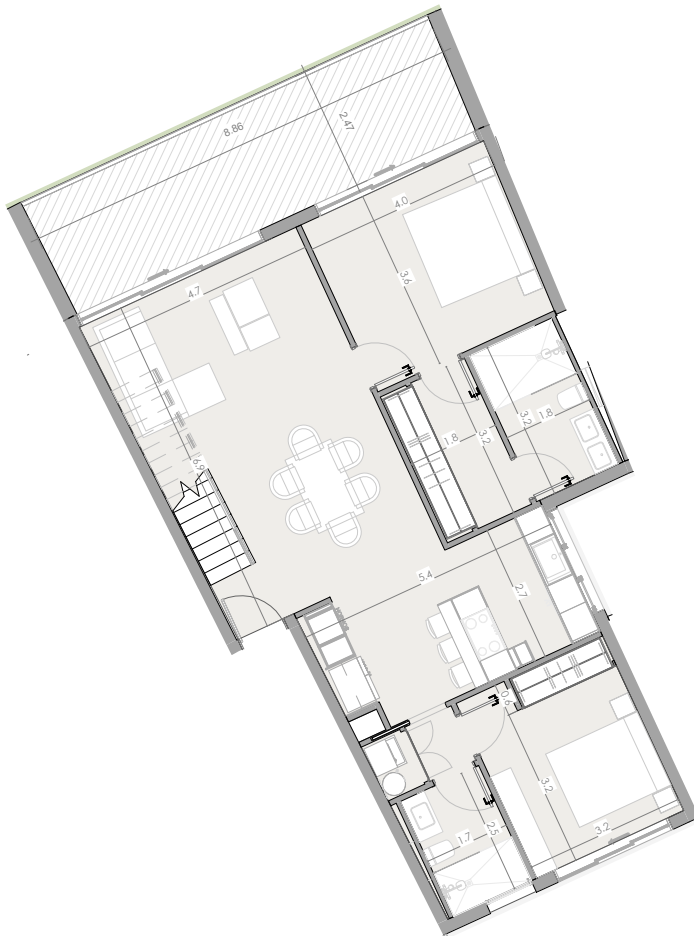

Unidad: D-210
Nivel: II
Habitaciones: 2
Area Apartamento M²: 102.9
Area De Terraza M²: 22.7
Area Comun M²: 25.3
Roof Terrace M²: 73.8
Total M²: 224.7

03/06/23

ESC: 1 : 150

EL ROOF TERRACE SOLO INCLUYE EL PISO Y LAS PREINSTALACIONES DE BAÑO, JACUZZY Y BBQ