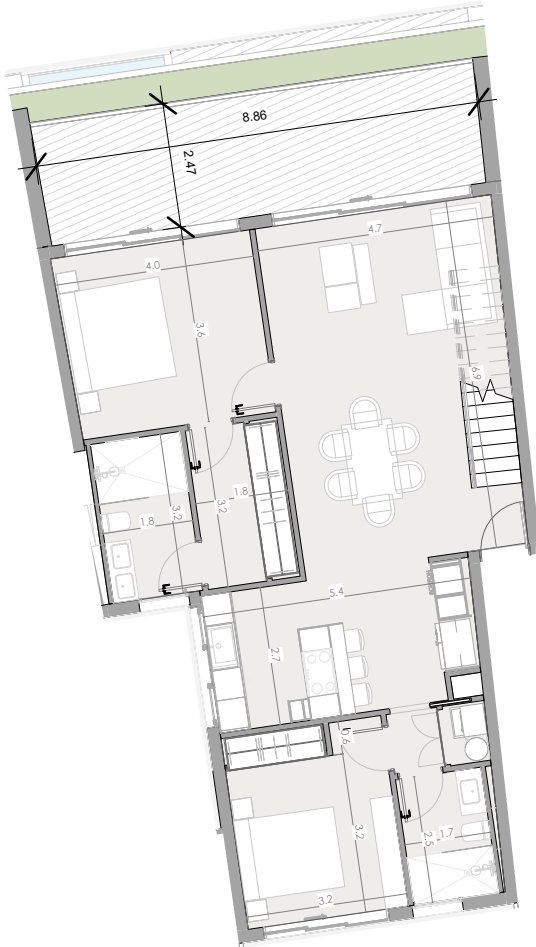

Unidad: C-203

Nivel: II

Habitaciones: 2

Area Apartamento M²: 102.9

Area De Terraza M²: 22.7

Area Comun M²: 25.3

Roof Terrace M²: 73.8

Total M²: 224.7

03/06/23

ESC:

1 : 150

NOVAL
PROPERTIES

EL ROOF TERRACE SOLO INCLUYE EL PISO Y LAS PREINSTALACIONES DE BAÑO, JACUZZY Y BBQ