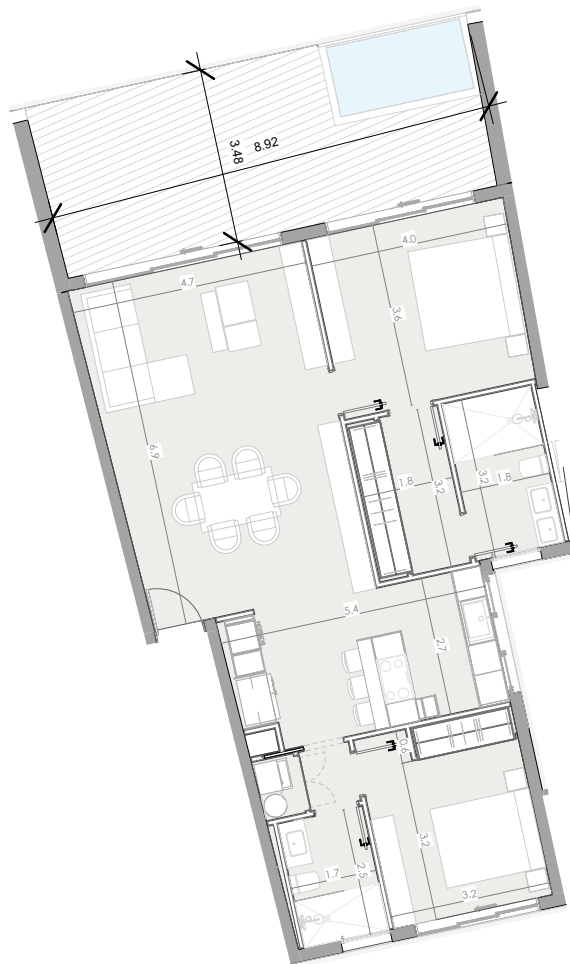

Unidad: C-102
Nivel: I
Habitaciones: 2
Area Apartamento M²: 102.9
Area De Terraza M²: 32
Area Comun M²: 25.3
Roof Terrace M²:
Total M²: 160.2
03/06/23

ESC: 1 : 150

EL ROOF TERRACE SOLO INCLUYE EL PISO Y LAS PREINSTALACIONES DE BAÑO, JACUZZY Y BBQ