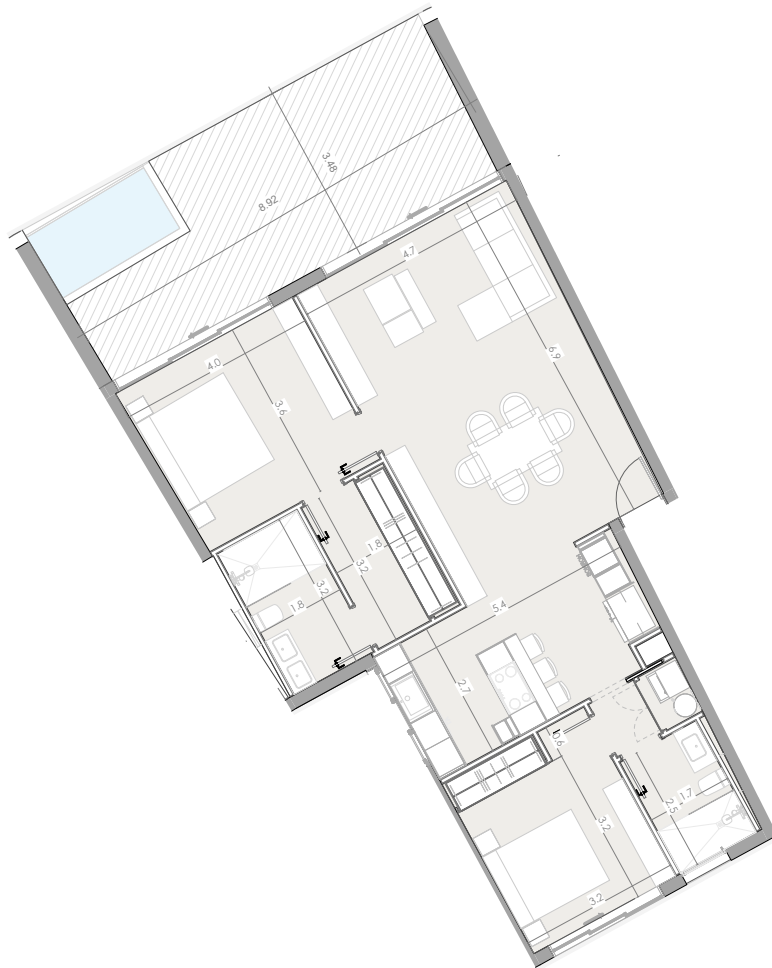

ESC: 1 : 150

EL ROOF TERRACE SOLO INCLUYE EL PISO Y LAS PREINSTALACIONES DE BAÑO, JACUZZY Y BBQ

Silver Beach

BY NOVAL PROPERTIES

Unidad: D-109
Nivel: I
Habitaciones: 2
Area Apartamento M²: 102.9
Area De Terraza M²: 32
Area Comun M²: 25.3
Roof Terrace M²:
Total M²: 160.2
03/06/23