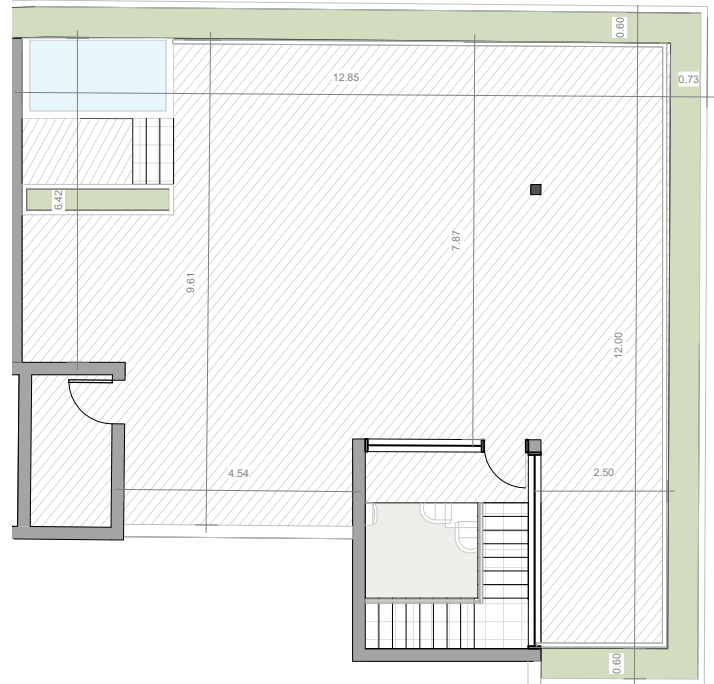

Unidad: D-213
Nivel: II
Habitaciones: 3
Area Apartamento M²: 148.5
Area De Terraza M²: 56
Area Comun M²: 25.3
Roof Terrace M²: 133.5
Total M²: 363.3
03/06/23

ESC: 1 : 150

EL ROOF TERRACE SOLO INCLUYE EL PISO Y LAS PREINSTALACIONES DE BAÑO, JACUZZY Y BBQ