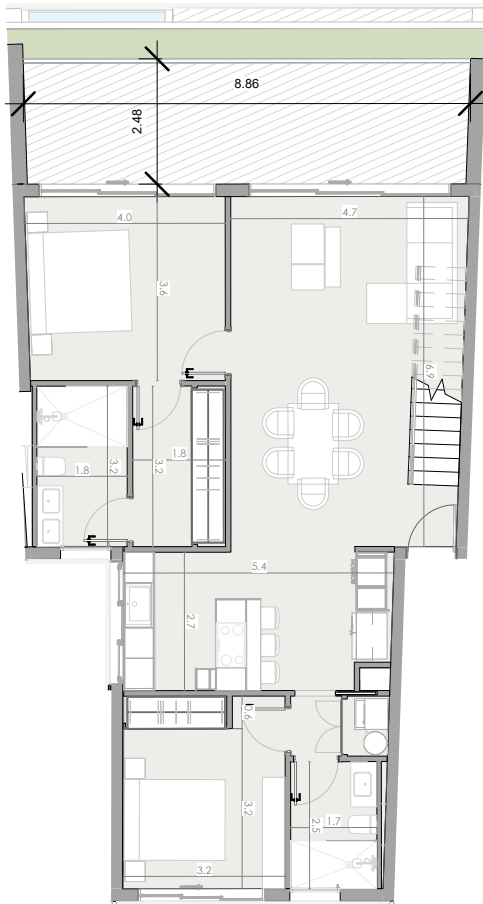

Unidad: C-205
Nivel: II
Habitaciones: 2
Area Apartamento M²: 102.9
Area De Terraza M²: 22.7
Area Comun M²: 25.3
Roof Terrace M²: 73.8
Total M²: 224.7
03/06/23

ESC: 1 : 150

EL ROOF TERRACE SOLO INCLUYE EL PISO Y LAS PREINSTALACIONES DE BAÑO, JACUZZY Y BBQ