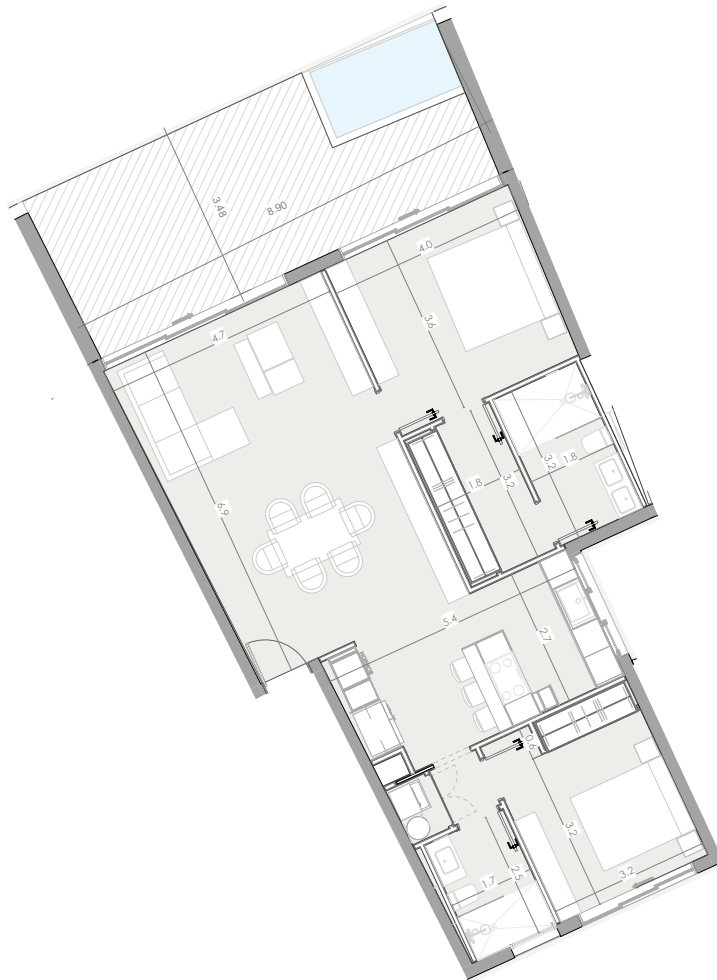

ESC: 1 : 150

NOVAL
PROPERTIES

EL ROOF TERRACE SOLO INCLUYE EL PISO Y LAS PREINSTALACIONES DE BAÑO, JACUZZY Y BBQ

Silver Beach

BY NOVAL PROPERTIES

Unidad: D-110
 Nivel: I
 Habitaciones: 2
 Area Apartamento M²: 102.9
 Area De Terraza M²: 32
 Area Comun M²: 25.3
 Roof Terrace M²:
 Total M²: 160.2