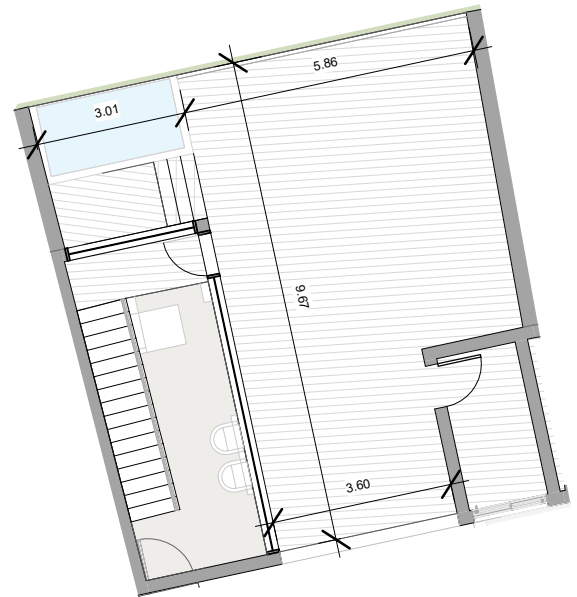

Unidad: C-202
Nivel: II
Habitaciones: 2
Area Apartamento M²: 102.9
Area De Terraza M²: 22.7
Area Comun M²: 25.3
Roof Terrace M²: 73.8
Total M²: 224.7
03/06/23

ESC: 1 : 150

EL ROOF TERRACE SOLO INCLUYE EL PISO Y LAS PREINSTALACIONES DE BAÑO, JACUZZY Y BBQ