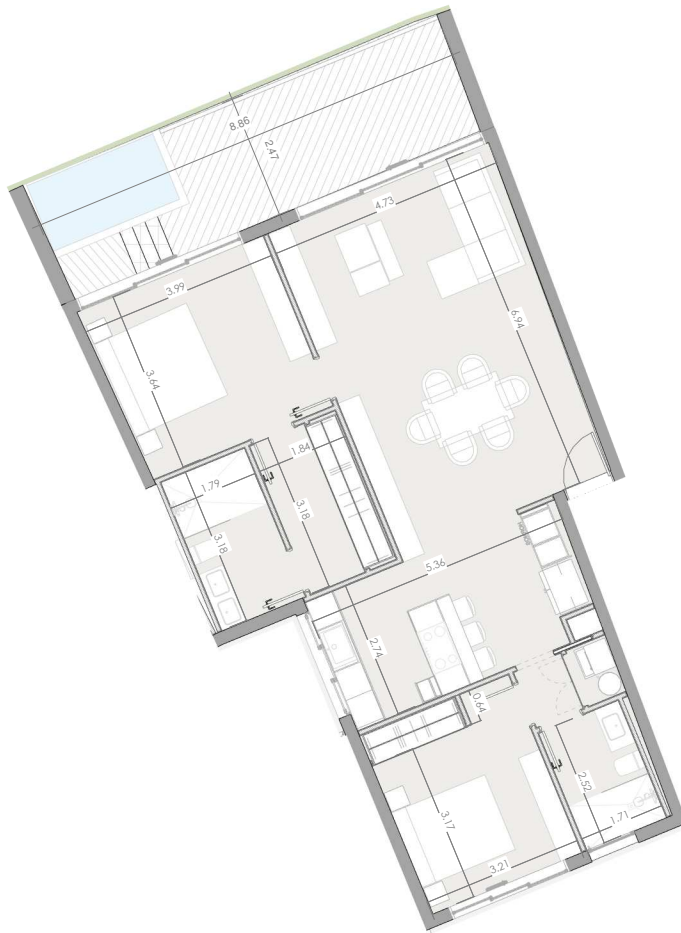

ESC: 1 : 150

EL ROOF TERRACE SOLO INCLUYE EL PISO Y LAS PREINSTALACIONES DE BAÑO, JACUZZY Y BBO

Silver Beach

BY NOVAL PROPERTIES

Unidad: E-211
 Nivel: II
 Habitaciones: 2
 Area Apartamento M²: 102.9
 Area De Terraza M²: 22.7
 Area Comun M²: 22.5
 Roof Terrace M²:
 Total M²: 148.1
 11/29/22