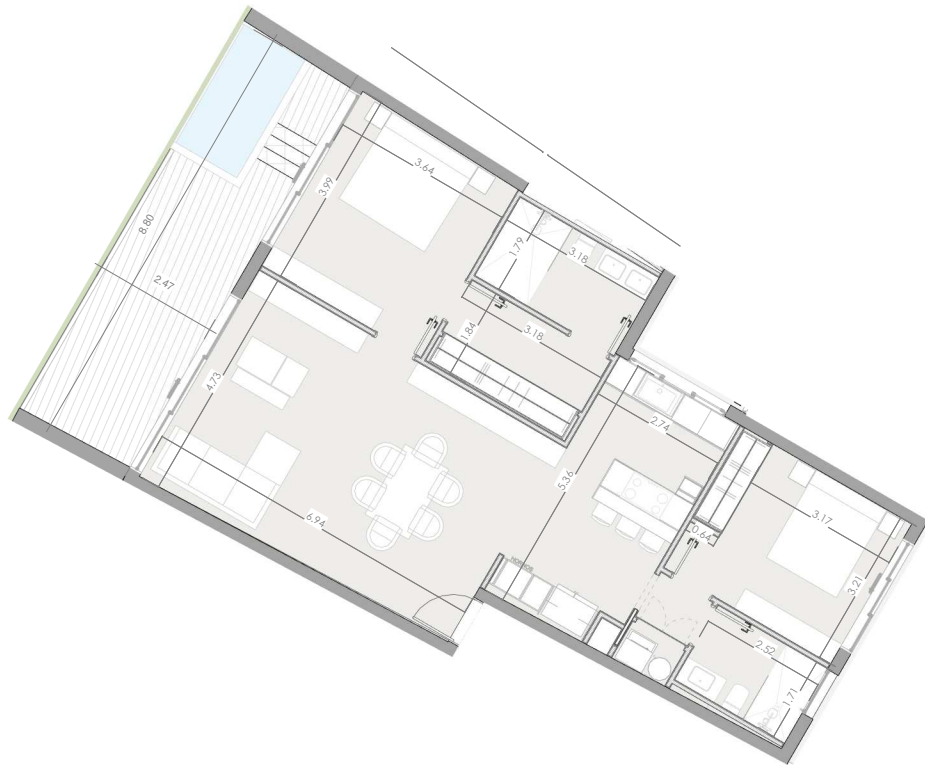

ESC: 1 : 150

EL ROOF TERRACE SOLO INCLUYE EL PISO Y LAS PREINSTALACIONES DE BAÑO, JACUZZY Y BBO

Silver Beach

BY NOVAL PROPERTIES

Unidad: E-202
 Nivel: II
 Habitaciones: 2
 Area Apartamento M²: 102.9
 Area De Terraza M²: 22.7
 Area Comun M²: 22.5
 Roof Terrace M²:
 Total M²: 148.1
 11/29/22