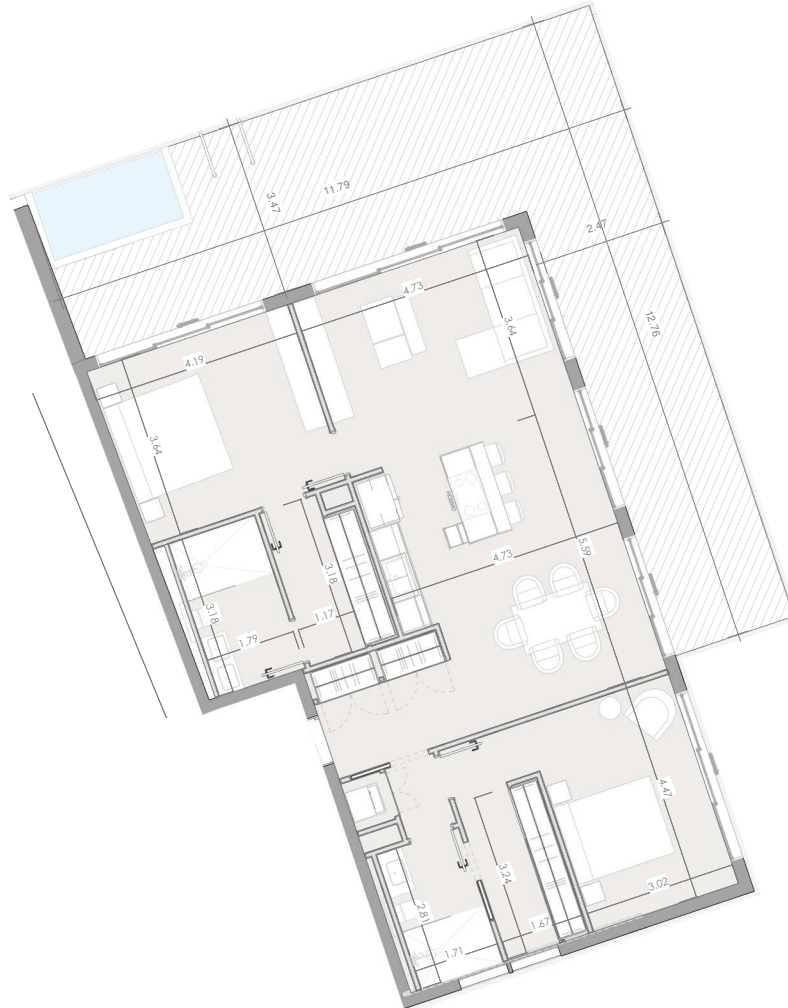

ESC: 1 : 150

EL ROOF TERRACE SOLO INCLUYE EL PISO Y LAS PREINSTALACIONES DE BAÑO, JACUZZY Y BBO

Silver Beach

BY NOVAL PROPERTIES

Unidad: E-112
 Nivel: I
 Habitaciones: 2
 Area Apartamento M²: 118.3
 Area De Terraza M²: 58.25
 Area Comun M²: 22.5
 Roof Terrace M²:
 Total M²: 199
 11/29/22