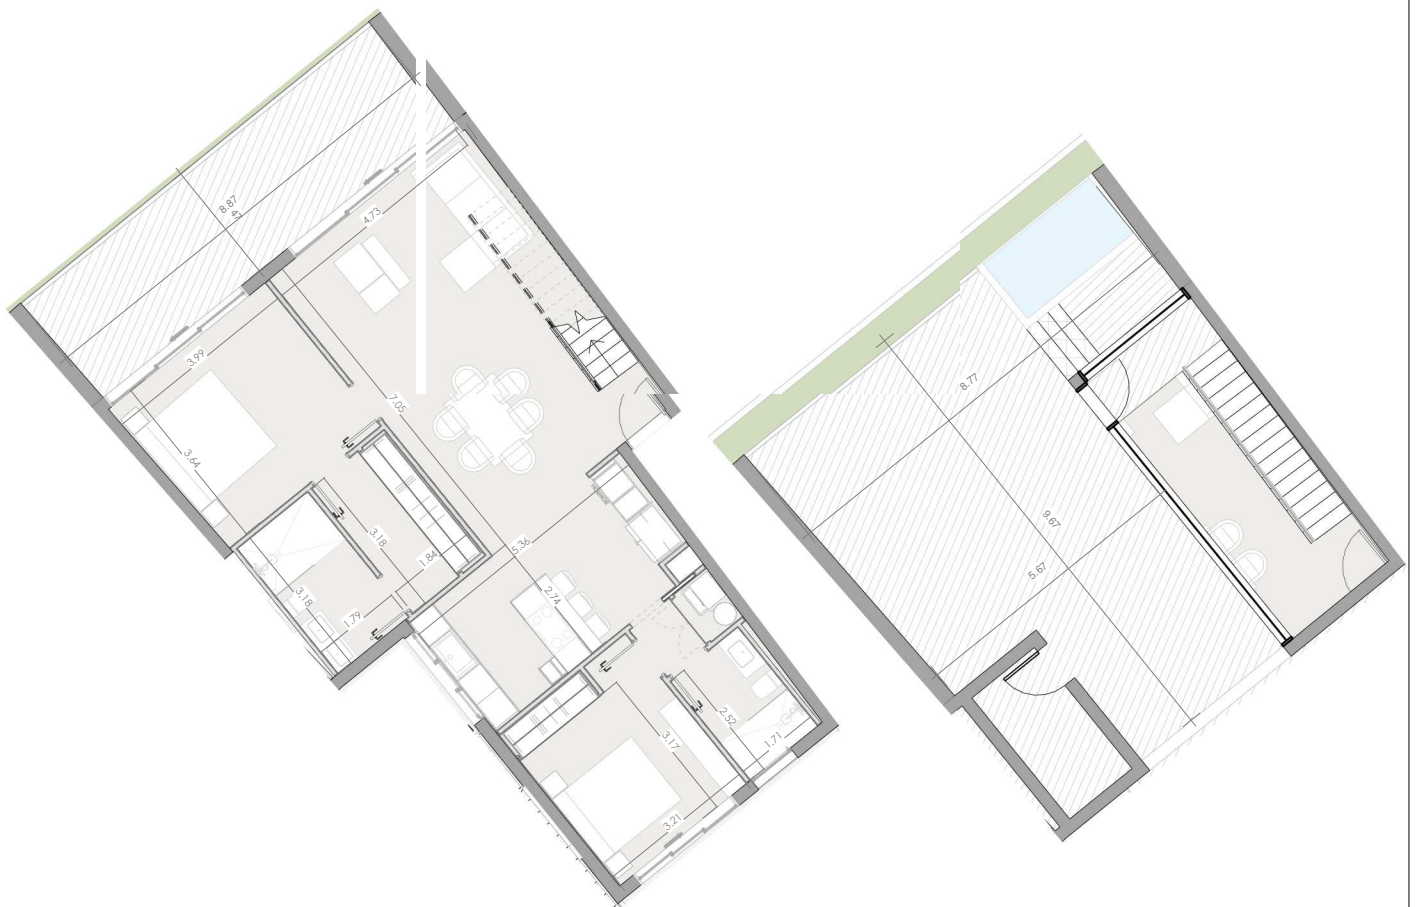

ESC: 1 : 150

EL ROOF TERRACE SOLO INCLUYE EL PISO Y LAS PREINSTALACIONES DE BAÑO, JACUZZY Y BBO

Silver Beach

BY NOVAL PROPERTIES

Unidad: E-307
 Nivel: III
 Habitaciones: 2
 Area Apartamento M²: 102.9
 Area De Terraza M²: 22.7
 Area Comun M²: 22.5
 Roof Terrace M²: 73.8
 Total M²: 221.9
 11/29/22