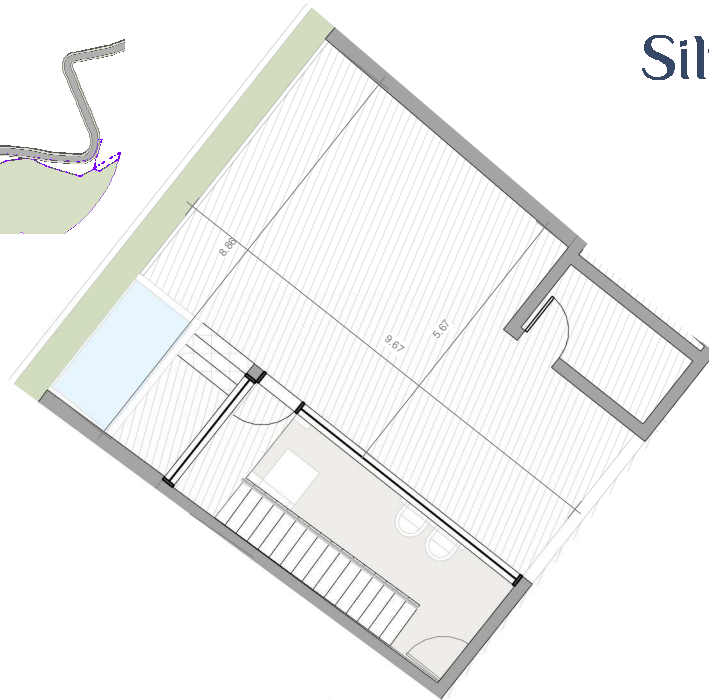

ESC: 1 : 150

EL ROOF TERRACE SOLO INCLUYE EL PISO Y LAS PREINSTALACIONES DE BAÑO, JACUZZY Y BBO

Silver Beach

BY NOVAL PROPERTIES

Unidad: E-304
 Nivel: III
 Habitaciones: 2
 Area Apartamento M²: 102.9
 Area De Terraza M²: 22.7
 Area Comun M²: 22.5
 Roof Terrace M²: 73.8
 Total M²: 221.9
 11/29/22