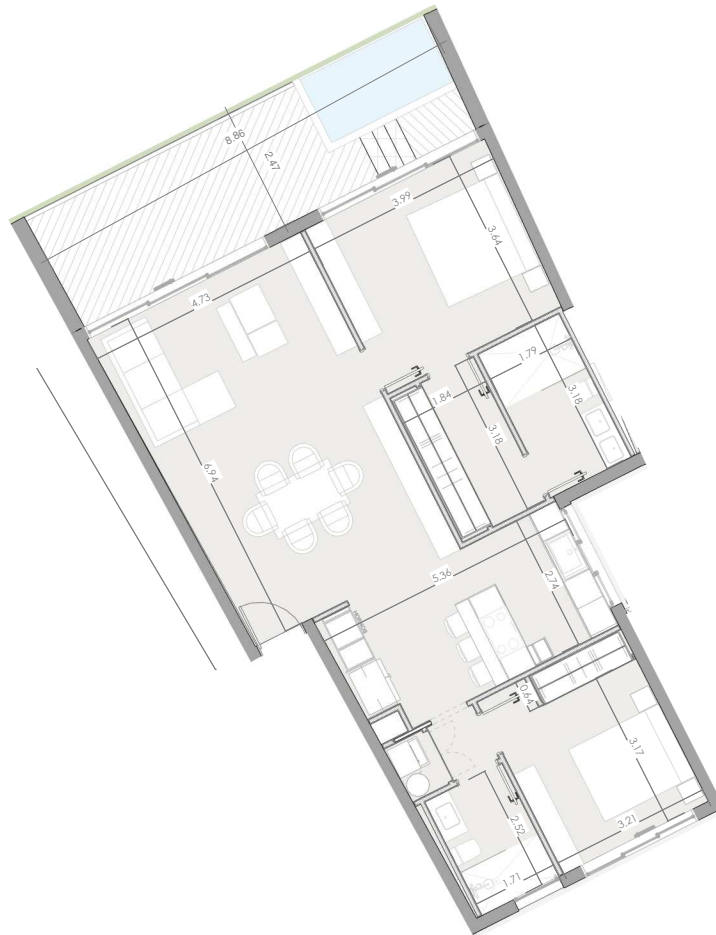

ESC: 1 : 150

EL ROOF TERRACE SOLO INCLUYE EL PISO Y LAS PREINSTALACIONES DE BAÑO, JACUZZY Y BBO

Silver Beach

BY NOVAL PROPERTIES

Unidad: E-210
 Nivel: II
 Habitaciones: 2
 Area Apartamento M²: 102.9
 Area De Terraza M²: 22.7
 Area Comun M²: 22.5
 Roof Terrace M²:
 Total M²: 148.1
 11/29/22