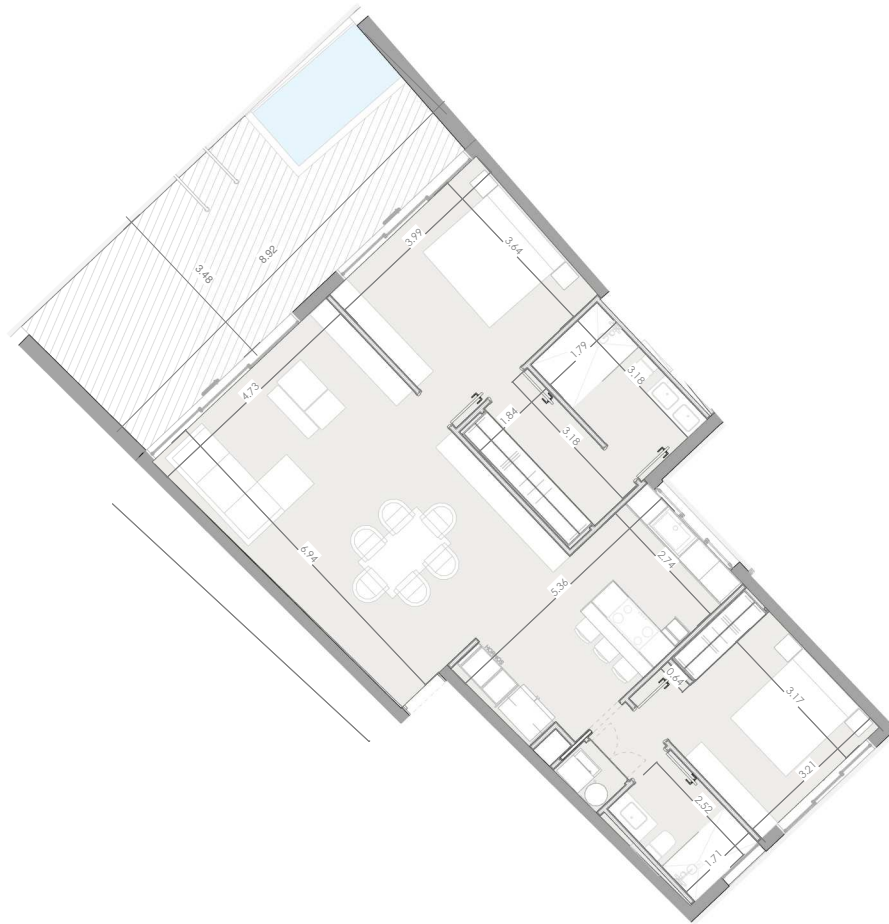

ESC: 1 : 150

EL ROOF TERRACE SOLO INCLUYE EL PISO Y LAS PREINSTALACIONES DE BAÑO, JACUZZY Y BBO

Silver Beach

BY NOVAL PROPERTIES

Unidad: E-106
 Nivel: I
 Habitaciones: 2
 Area Apartamento M²: 102.9
 Area De Terraza M²: 32
 Area Comun M²: 22.5
 Roof Terrace M²:
 Total M²: 157.4
 11/29/22

ESC: 1 : 150

EL ROOF TERRACE SOLO INCLUYE EL PISO Y LAS PREINSTALACIONES DE BAÑO, JACUZZY Y BBO

Silver Beach

BY NOVAL PROPERTIES

Unidad: E-107
 Nivel: I
 Habitaciones: 2
 Area Apartamento M²: 102.9
 Area De Terraza M²: 32
 Area Comun M²: 22.5
 Roof Terrace M²:
 Total M²: 157.4
 11/29/22