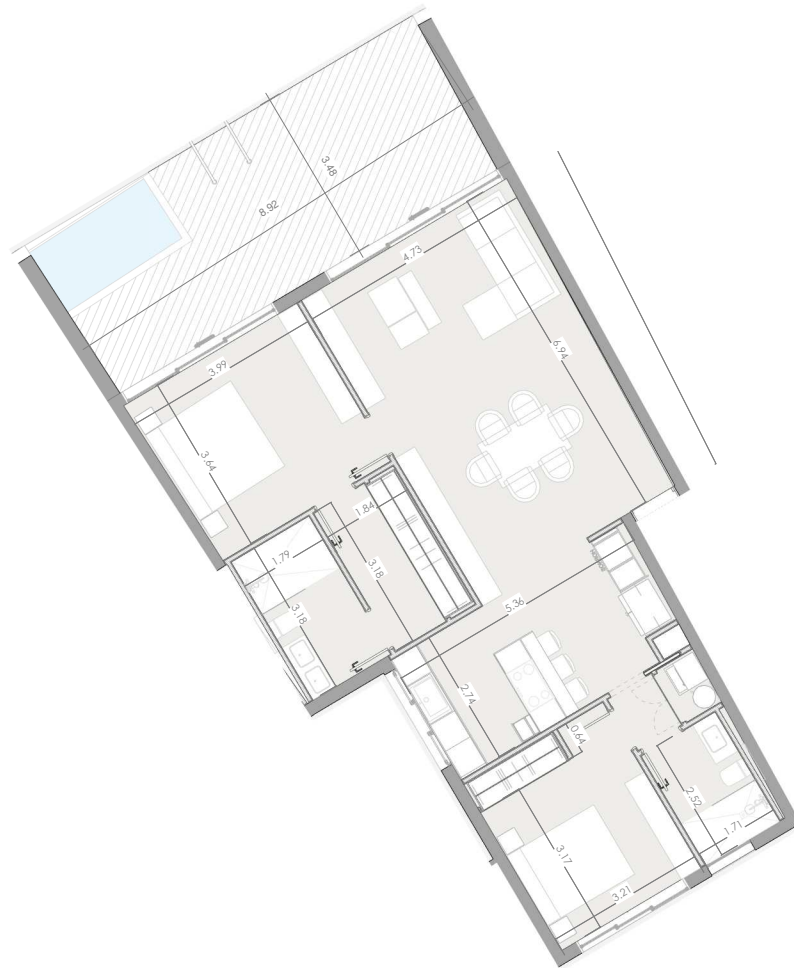

ESC: 1 : 150

EL ROOF TERRACE SOLO INCLUYE EL PISO Y LAS PREINSTALACIONES DE BAÑO, JACUZZY Y BBO

Silver Beach

BY NOVAL PROPERTIES

Unidad: E-109
 Nivel: I
 Habitaciones: 2
 Area Apartamento M²: 102.9
 Area De Terraza M²: 32
 Area Comun M²: 22.5
 Roof Terrace M²:
 Total M²: 157.4
 11/29/22