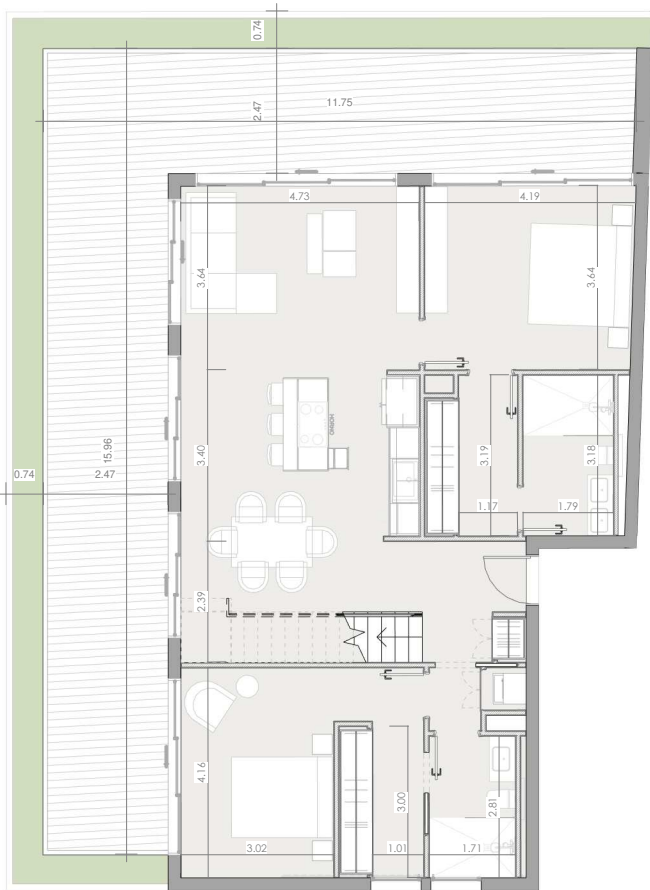

Unidad: E-301
Nivel: III
Habitaciones: 2
Area Apartamento M²: 118.3
Area De Terraza M²: 54.19
Area Comun M²: 22.5
Roof Terrace M²: 120.7
Total M²: 315.7
11/29/22

ESC: 1 : 150

EL ROOF TERRACE SOLO INCLUYE EL PISO Y LAS PREINSTALACIONES DE BAÑO, JACUZZY Y BBO