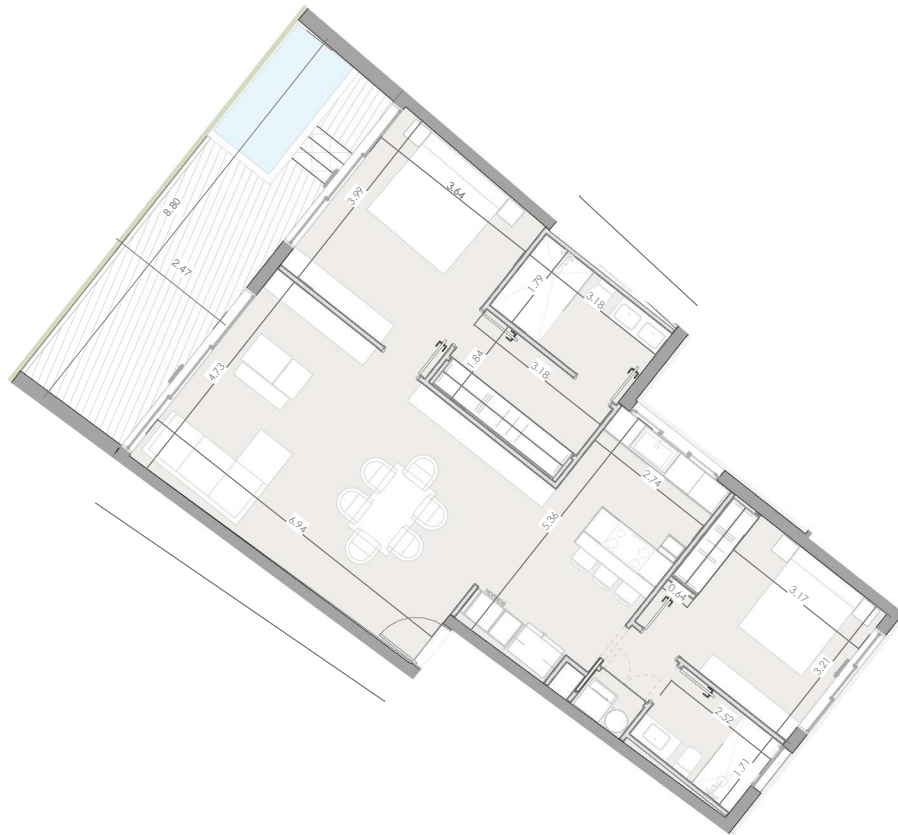

ESC: 1 : 150

EL ROOF TERRACE SOLO INCLUYE EL PISO Y LAS PREINSTALACIONES DE BAÑO, JACUZZY Y BBO

Silver Beach

BY NOVAL PROPERTIES

Unidad: E-204
 Nivel: II
 Habitaciones: 2
 Area Apartamento M²: 102.9
 Area De Terraza M²: 22.7
 Area Comun M²: 22.5
 Roof Terrace M²:
 Total M²: 148.1
 11/29/22