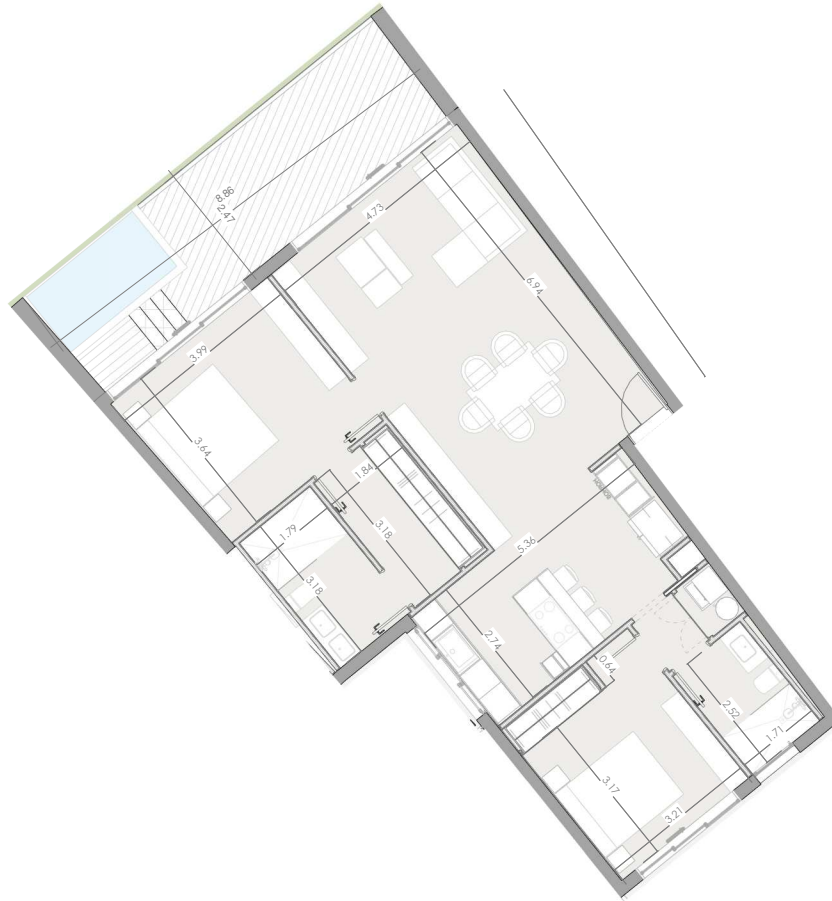

ESC: 1 : 150

EL ROOF TERRACE SOLO INCLUYE EL PISO Y LAS PREINSTALACIONES DE BAÑO, JACUZZY Y BBO

Silver Beach

BY NOVAL PROPERTIES

Unidad: E-207
 Nivel: II
 Habitaciones: 2
 Area Apartamento M²: 102.9
 Area De Terraza M²: 22.7
 Area Comun M²: 22.5
 Roof Terrace M²:
 Total M²: 148.1
 11/29/22