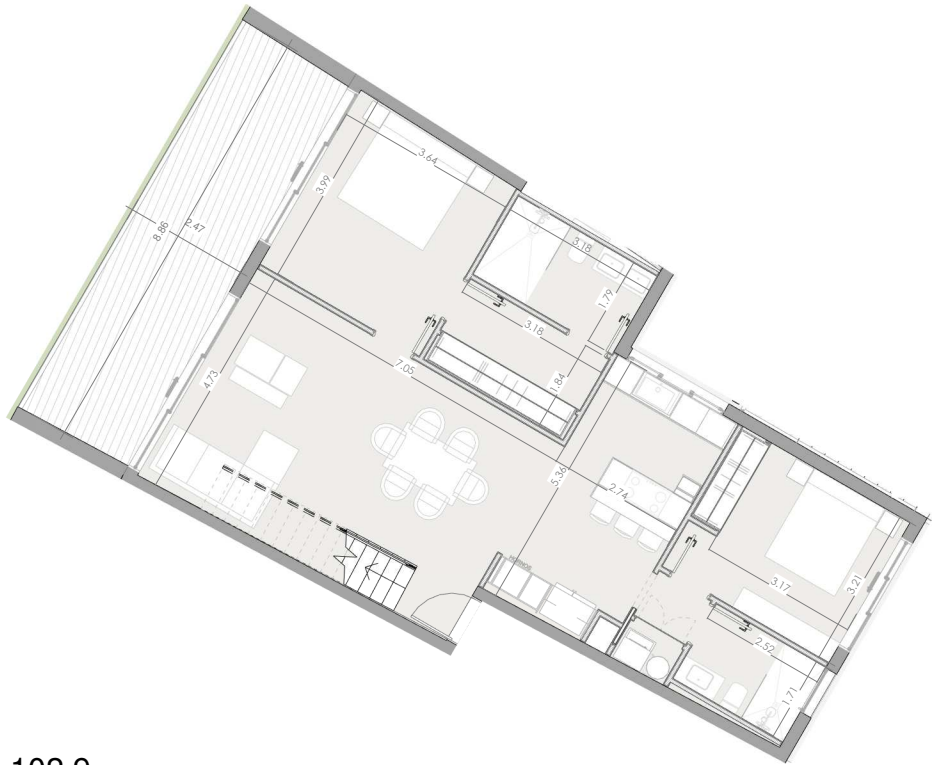

ESC: 1 : 150

EL ROOF TERRACE SOLO INCLUYE EL PISO Y LAS PREINSTALACIONES DE BAÑO, JACUZZY Y BBO

Silver Beach

BY NOVAL PROPERTIES

Unidad: E-302
 Nivel: III
 Habitaciones: 2
 Area Apartamento M²: 102.9
 Area De Terraza M²: 22.7
 Area Comun M²: 22.5
 Roof Terrace M²: 73.8
 Total M²: 221.9
 11/29/22