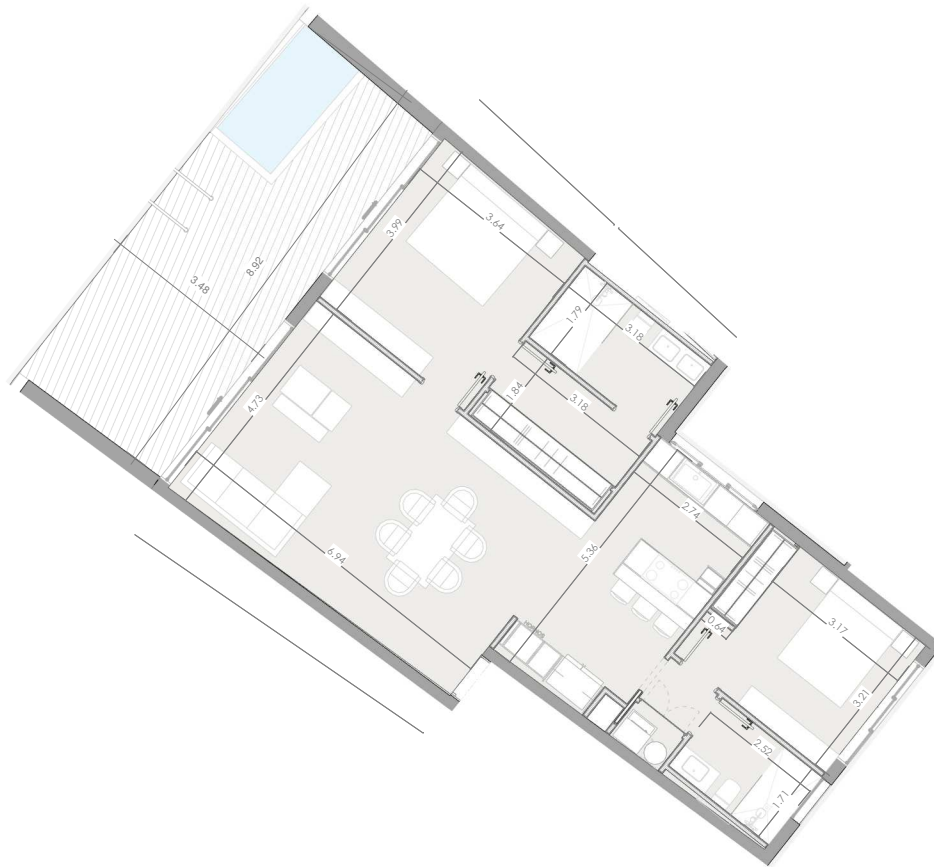

ESC: 1 : 150

EL ROOF TERRACE SOLO INCLUYE EL PISO Y LAS PREINSTALACIONES DE BAÑO, JACUZZY Y BBO

Silver Beach

BY NOVAL PROPERTIES

Unidad: E-104
 Nivel: I
 Habitaciones: 2
 Area Apartamento M²: 102.9
 Area De Terraza M²: 32
 Area Comun M²: 22.5
 Roof Terrace M²:
 Total M²: 157.4
 11/29/22