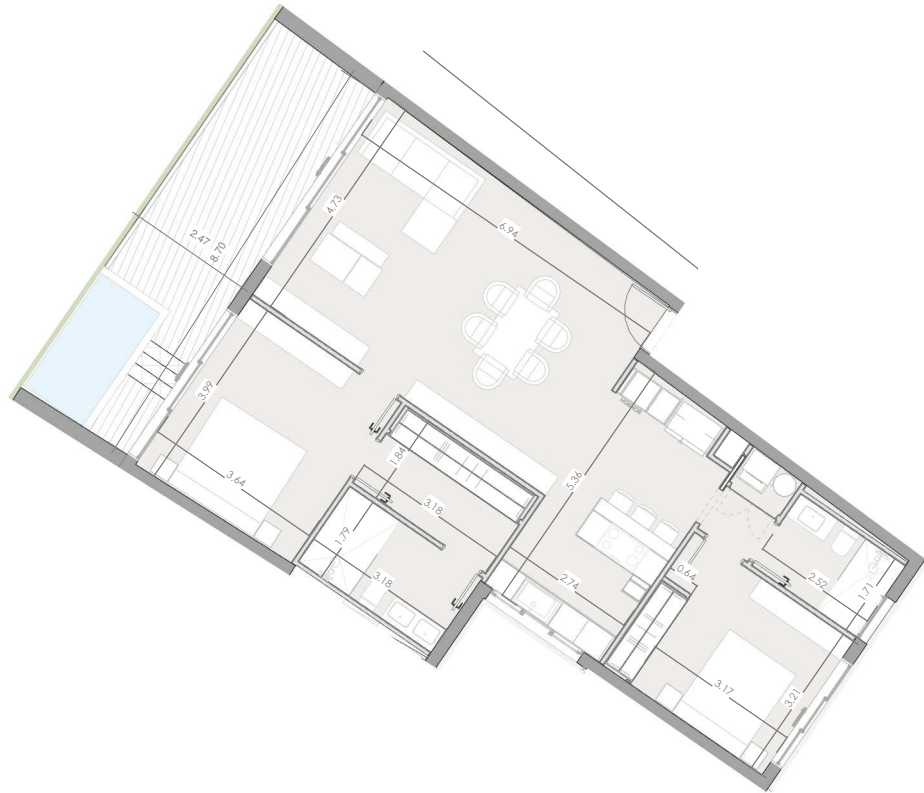

ESC: 1 : 150

EL ROOF TERRACE SOLO INCLUYE EL PISO Y LAS PREINSTALACIONES DE BAÑO, JACUZZY Y BBO

Silver Beach

BY NOVAL PROPERTIES

Unidad: E-203
 Nivel: II
 Habitaciones: 2
 Area Apartamento M²: 102.9
 Area De Terraza M²: 22.7
 Area Comun M²: 22.5
 Roof Terrace M²:
 Total M²: 148.1
 11/29/22