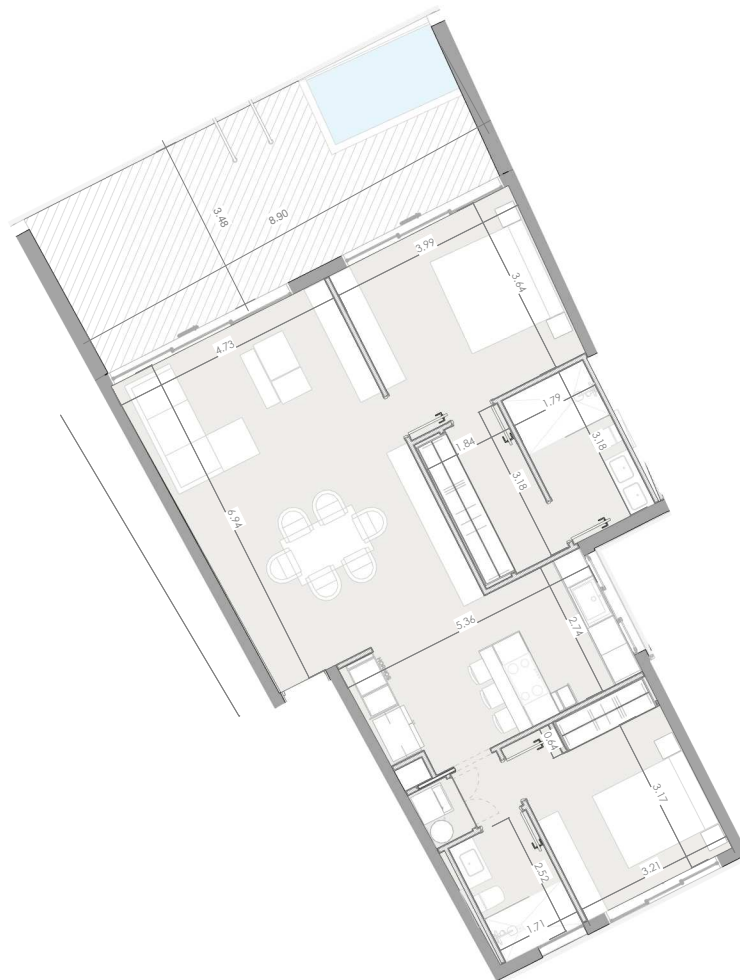

ESC: 1 : 150

EL ROOF TERRACE SOLO INCLUYE EL PISO Y LAS PREINSTALACIONES DE BAÑO, JACUZZY Y BBO

Silver Beach

BY NOVAL PROPERTIES

Unidad: E-110
 Nivel: I
 Habitaciones: 2
 Area Apartamento M²: 102.9
 Area De Terraza M²: 32
 Area Comun M²: 22.5
 Roof Terrace M²:
 Total M²: 157.4
 11/29/22