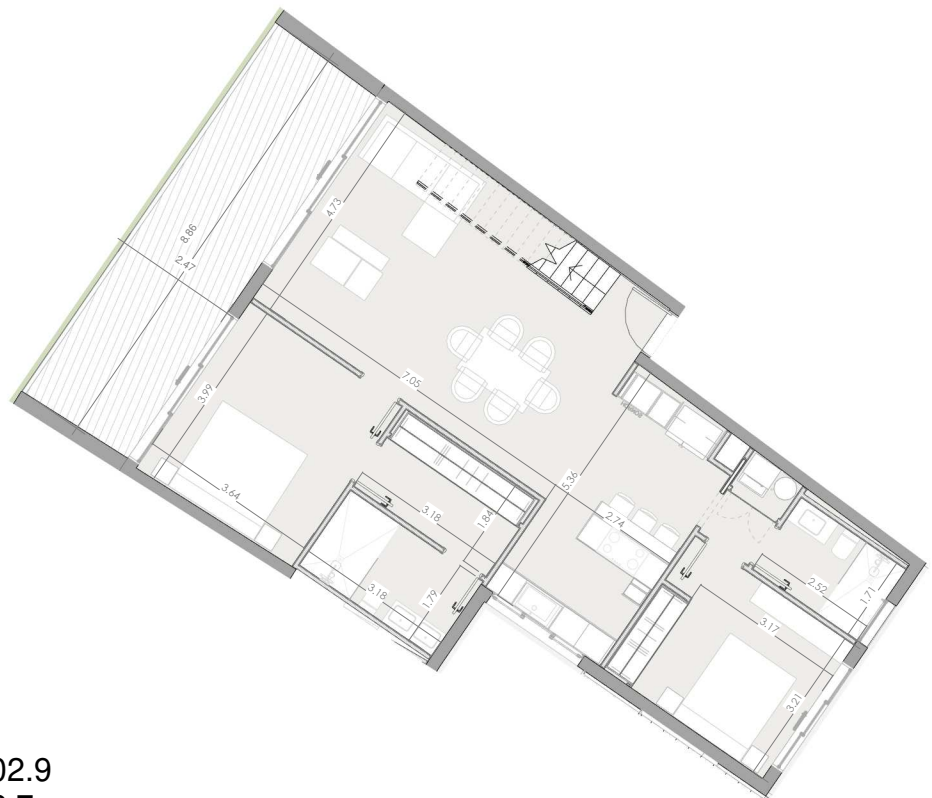

ESC: 1 : 150

EL ROOF TERRACE SOLO INCLUYE EL PISO Y LAS PREINSTALACIONES DE BAÑO, JACUZZY Y BBO

Silver Beach

BY NOVAL PROPERTIES

Unidad: E-303
Nivel: III
Habitaciones: 2
Area Apartamento M²: 102.9
Area De Terraza M²: 22.7
Area Comun M²: 22.5
Roof Terrace M²: 73.8
Total M²: 221.9
11/29/22