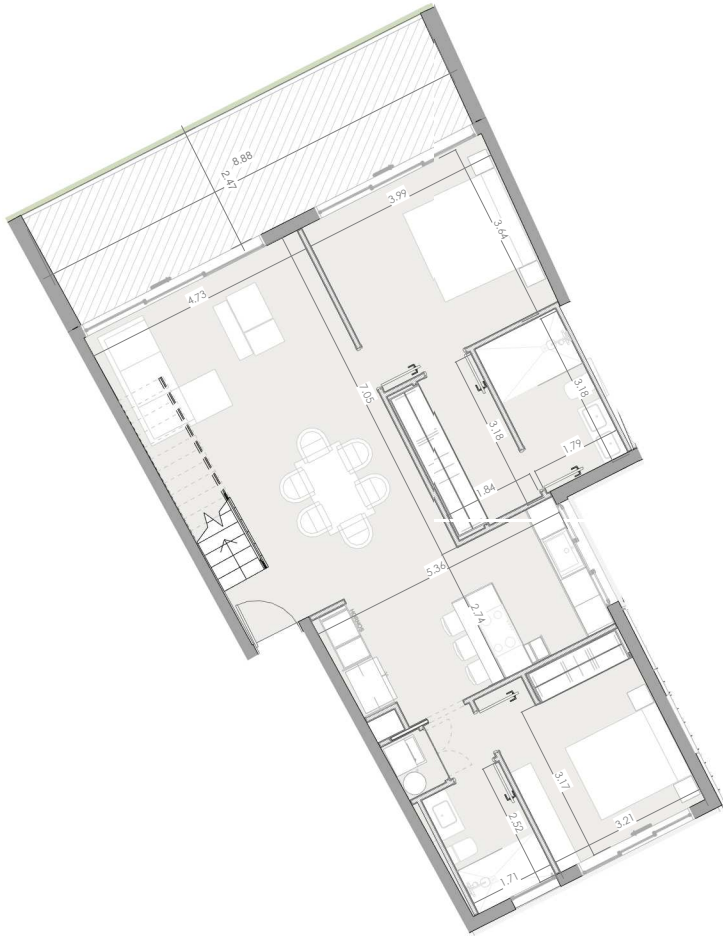

ESC: 1 : 150

EL ROOF TERRACE SOLO INCLUYE EL PISO Y LAS PREINSTALACIONES DE BAÑO, JACUZZY Y BBO

Silver Beach

BY NOVAL PROPERTIES

Unidad: E-310
 Nivel: III
 Habitaciones: 2
 Area Apartamento M²: 102.9
 Area De Terraza M²: 22.7
 Area Comun M²: 22.5
 Roof Terrace M²: 73.8
 Total M²: 221.9
 11/29/22