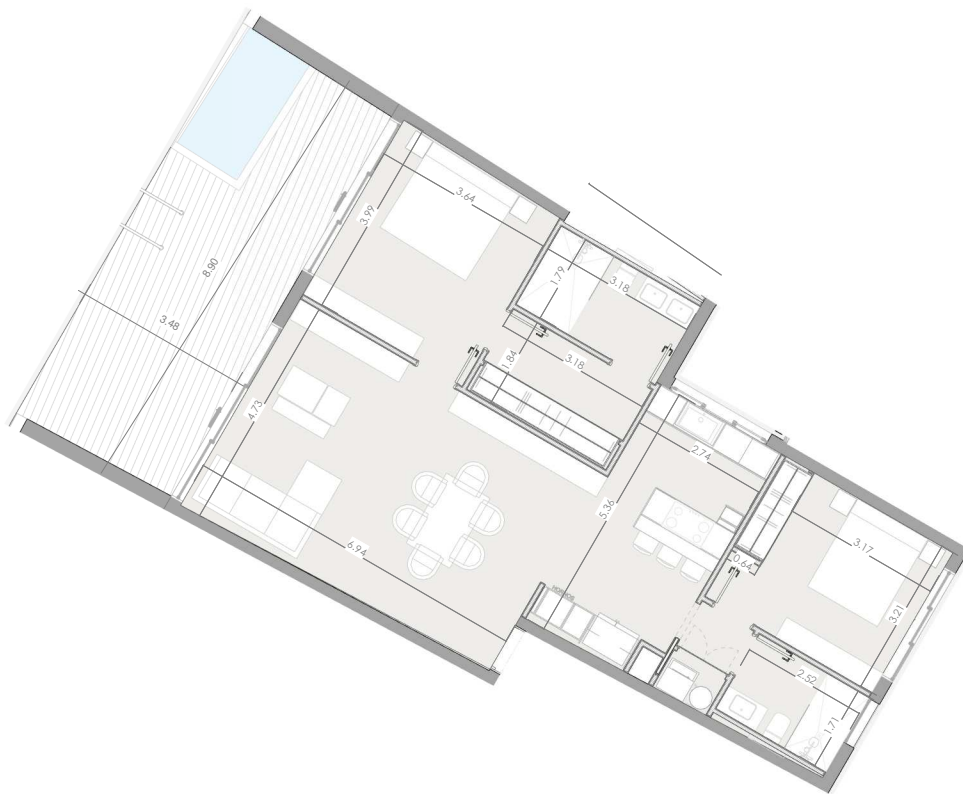

Silver Beach

BY NOVAL PROPERTIES

Unidad: E-102
 Nivel: I
 Habitaciones: 2
 Area Apartamento M²: 102.9
 Area De Terraza M²: 32
 Area Comun M²: 22.5
 Roof Terrace M²:
 Total M²: 157.4
 11/29/22

ESC: 1 : 150

EL ROOF TERRACE SOLO INCLUYE EL PISO Y LAS PREINSTALACIONES DE BAÑO, JACUZZY Y BBO

Silver Beach

BY NOVAL PROPERTIES

Unidad: E-103
 Nivel: I
 Habitaciones: 2
 Area Apartamento M²: 102.9
 Area De Terraza M²: 32
 Area Comun M²: 22.5
 Roof Terrace M²:
 Total M²: 157.4
 11/29/22