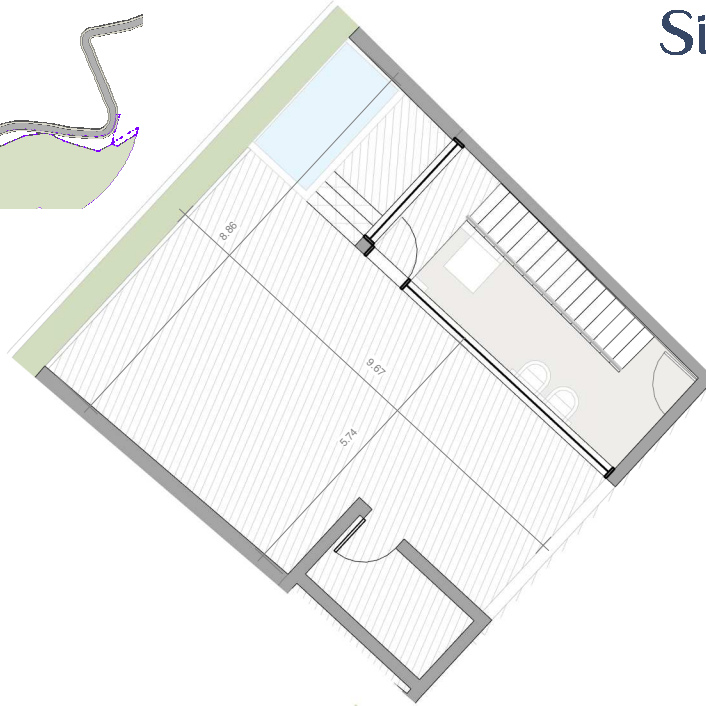

ESC: 1 : 150

EL ROOF TERRACE SOLO INCLUYE EL PISO Y LAS PREINSTALACIONES DE BAÑO, JACUZZY Y BBO

Silver Beach

BY NOVAL PROPERTIES

Unidad: E-305
 Nivel: III
 Habitaciones: 2
 Area Apartamento M²: 102.9
 Area De Terraza M²: 22.7
 Area Comun M²: 22.5
 Roof Terrace M²: 73.8
 Total M²: 221.9
 11/29/22