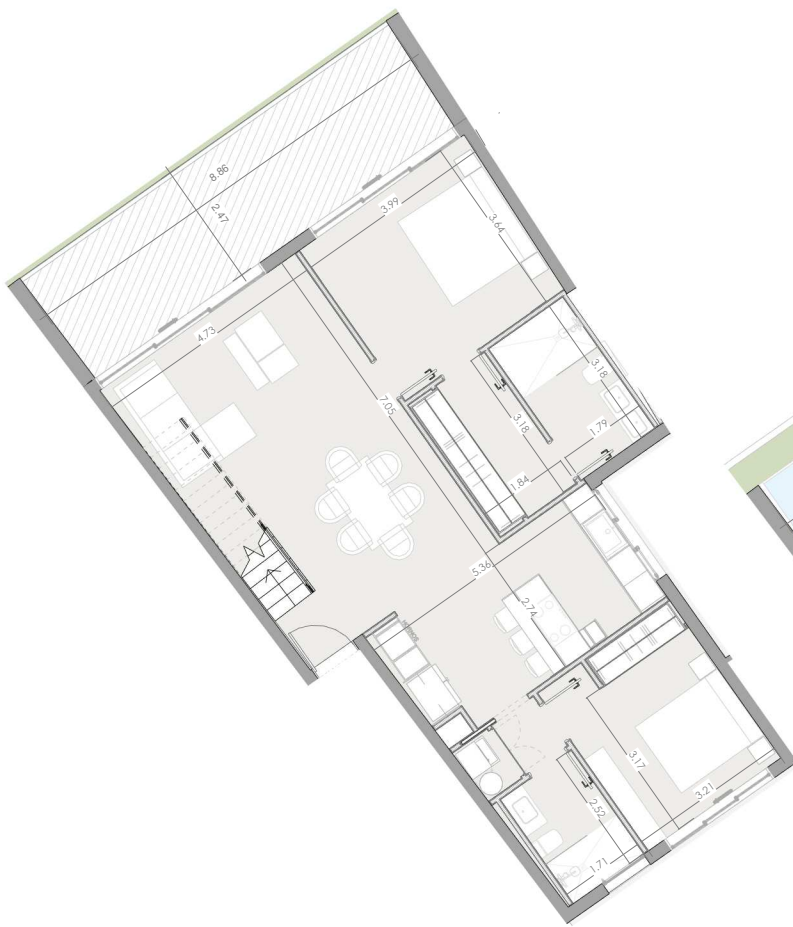

ESC: 1 : 150

EL ROOF TERRACE SOLO INCLUYE EL PISO Y LAS PREINSTALACIONES DE BAÑO, JACUZZY Y BBO

Silver Beach

BY NOVAL PROPERTIES

Unidad: E-308
 Nivel: III
 Habitaciones: 2
 Area Apartamento M²: 102.9
 Area De Terraza M²: 22.7
 Area Comun M²: 22.5
 Roof Terrace M²: 73.8
 Total M²: 221.9
 11/29/22