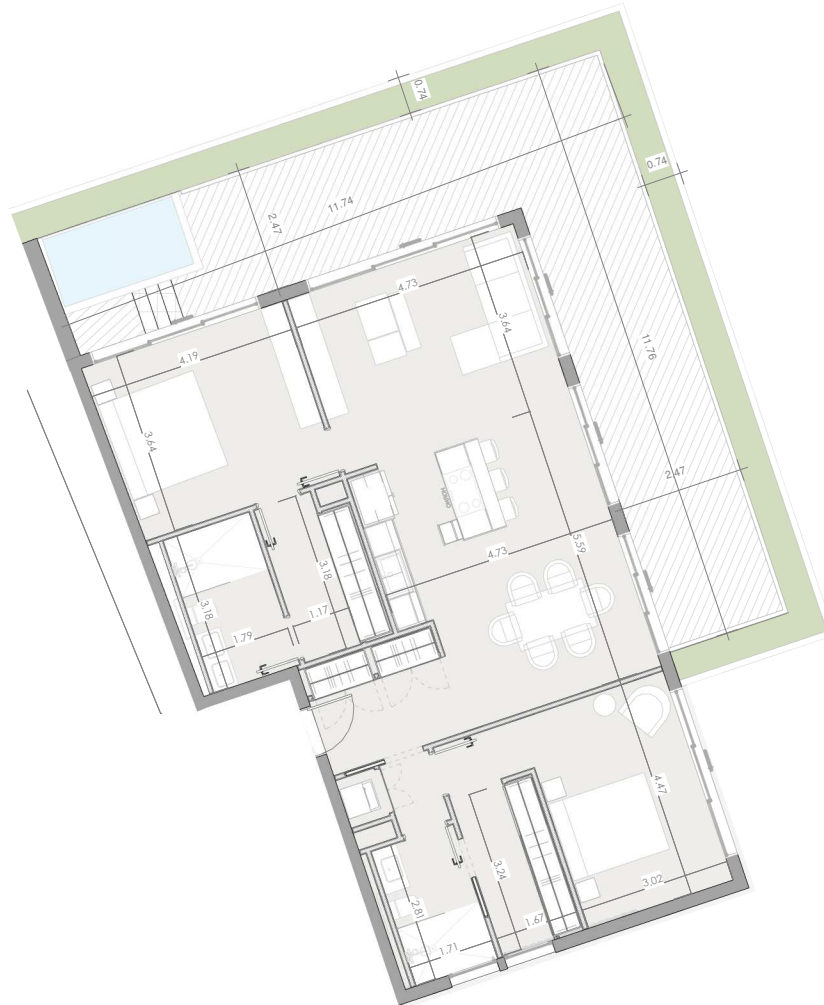

ESC: 1 : 150

EL ROOF TERRACE SOLO INCLUYE EL PISO Y LAS PREINSTALACIONES DE BAÑO, JACUZZY Y BBO

Silver Beach

BY NOVAL PROPERTIES

Unidad: E-212
 Nivel: II
 Habitaciones: 2
 Area Apartamento M²: 118.3
 Area De Terraza M²: 54.19
 Area Comun M²: 22.5
 Roof Terrace M²:
 Total M²: 195
 11/29/22