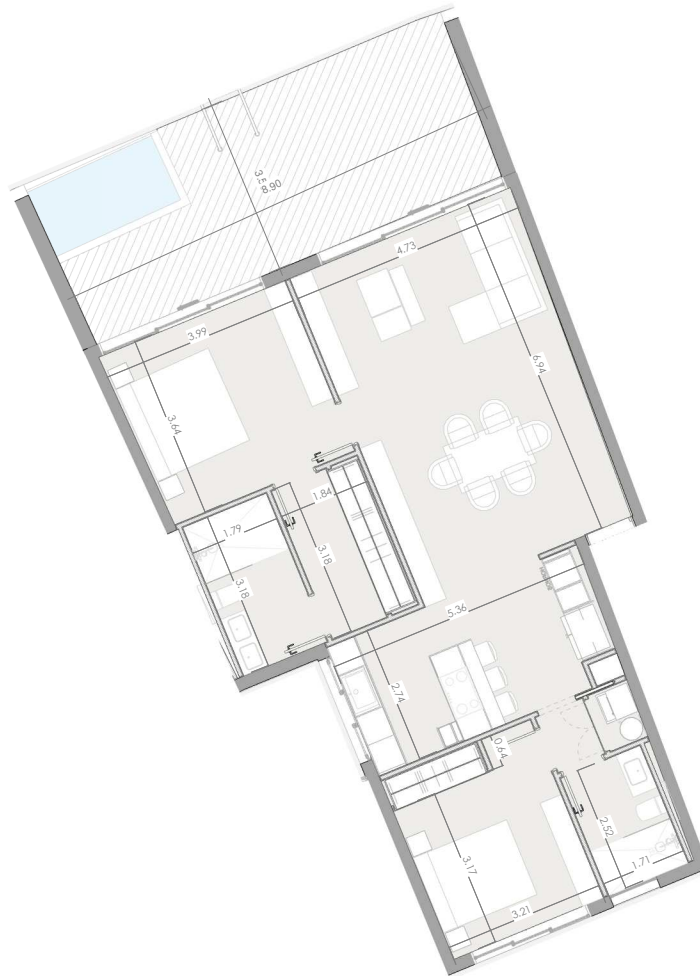

ESC: 1 : 150

EL ROOF TERRACE SOLO INCLUYE EL PISO Y LAS PREINSTALACIONES DE BAÑO, JACUZZY Y BBQ

Silver Beach

BY NOVAL PROPERTIES

Unidad: E-111
 Nivel: I
 Habitaciones: 2
 Area Apartamento M²: 102.9
 Area De Terraza M²: 32
 Area Comun M²: 22.5
 Roof Terrace M²:
 Total M²: 157.4
 11/29/22