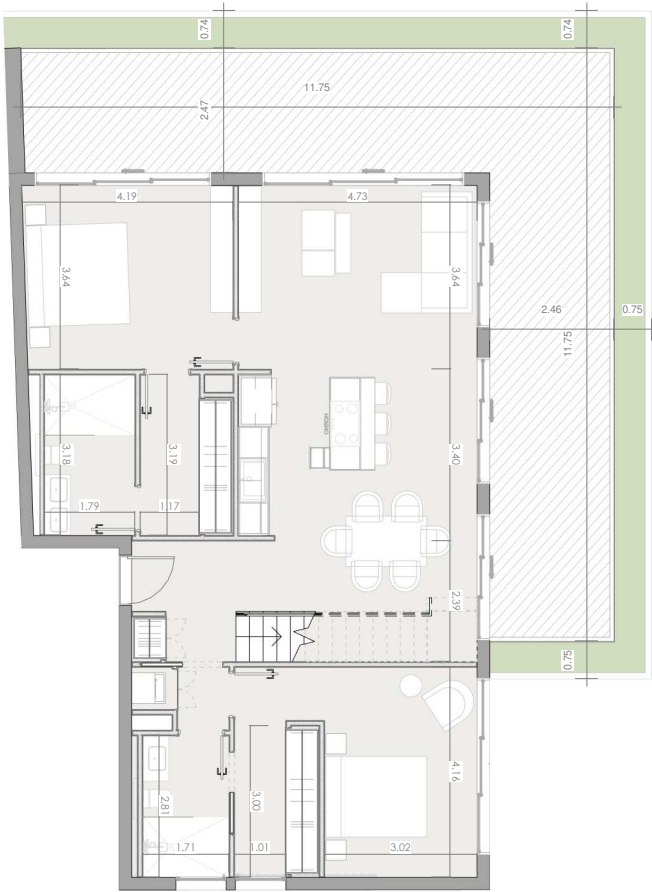

Unidad: E-312
Nivel: III
Habitaciones: 2
Area Apartamento M²: 118.3
Area De Terraza M²: 54.19
Area Comun M²: 22.5
Roof Terrace M²: 120.7
Total M²: 315.7
11/29/22

ESC: 1 : 150

EL ROOF TERRACE SOLO INCLUYE EL PISO Y LAS PREINSTALACIONES DE BAÑO, JACUZZY Y BBO