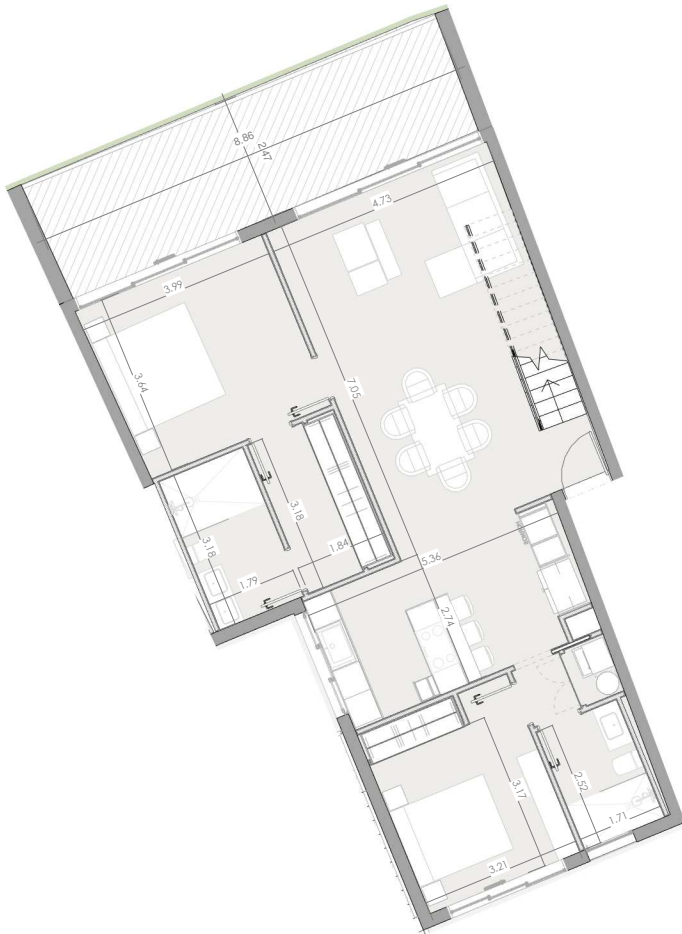

ESC: 1 : 150

EL ROOF TERRACE SOLO INCLUYE EL PISO Y LAS PREINSTALACIONES DE BAÑO, JACUZZY Y BBO

Silver Beach

BY NOVAL PROPERTIES

Unidad: E-311
 Nivel: III
 Habitaciones: 2
 Area Apartamento M²: 102.9
 Area De Terraza M²: 22.7
 Area Comun M²: 22.5
 Roof Terrace M²: 73.8
 Total M²: 221.9
 11/29/22