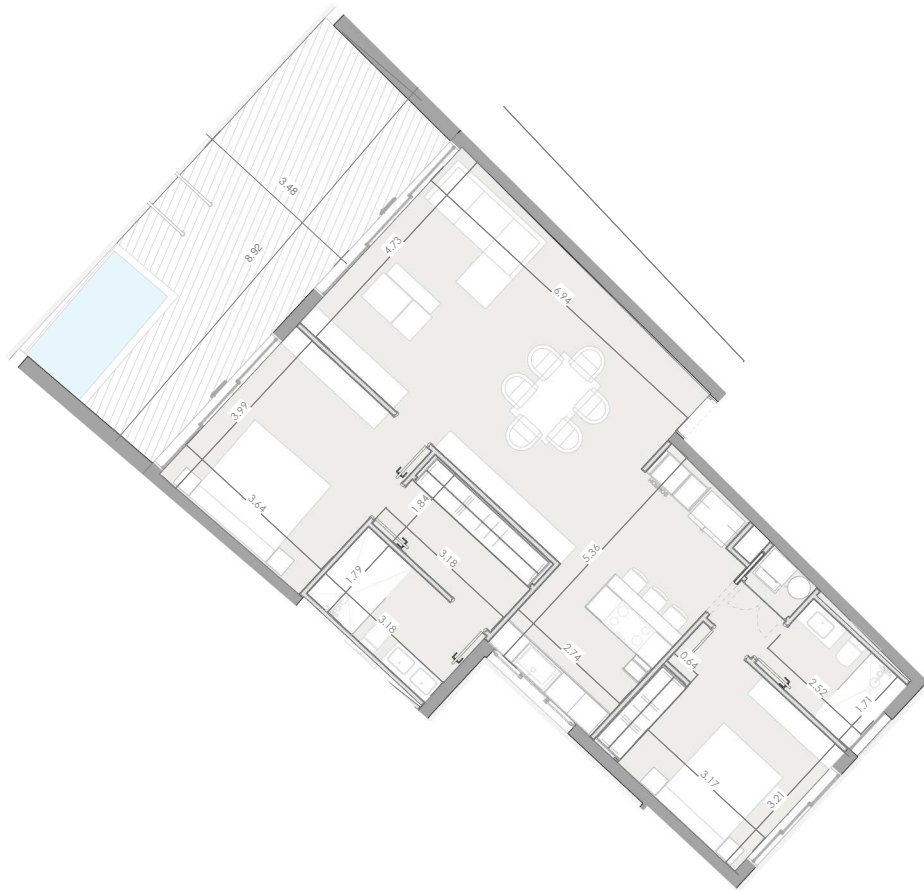

ESC: 1 : 150

EL ROOF TERRACE SOLO INCLUYE EL PISO Y LAS PREINSTALACIONES DE BAÑO, JACUZZY Y BBO

Silver Beach

BY NOVAL PROPERTIES

Unidad: E-105
 Nivel: I
 Habitaciones: 2
 Area Apartamento M²: 102.9
 Area De Terraza M²: 32
 Area Comun M²: 22.5
 Roof Terrace M²:
 Total M²: 157.4
 11/29/22