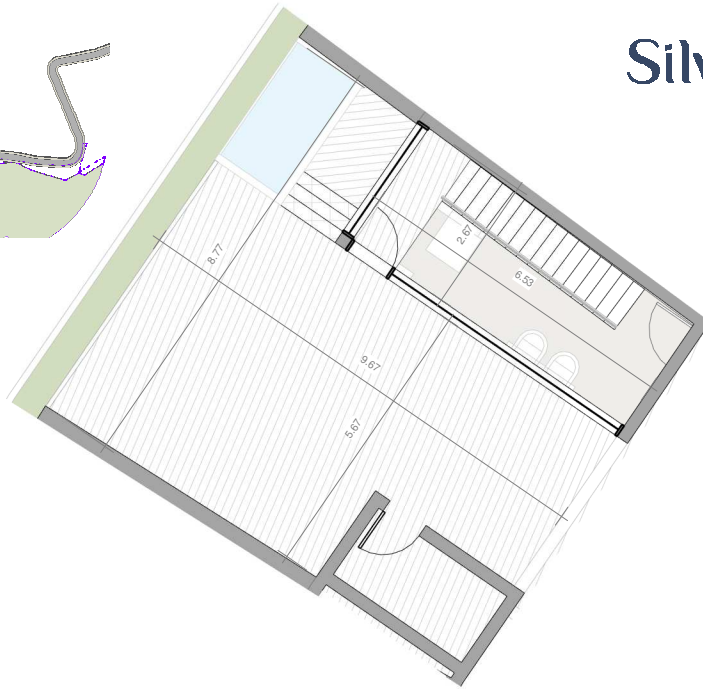

ESC: 1 : 150

EL ROOF TERRACE SOLO INCLUYE EL PISO Y LAS PREINSTALACIONES DE BAÑO, JACUZZY Y BBO

Silver Beach

BY NOVAL PROPERTIES

Unidad: E-303
Nivel: III
Habitaciones: 2
Area Apartamento M²: 102.9
Area De Terraza M²: 22.7
Area Comun M²: 22.5
Roof Terrace M²: 73.8
Total M²: 221.9
11/29/22