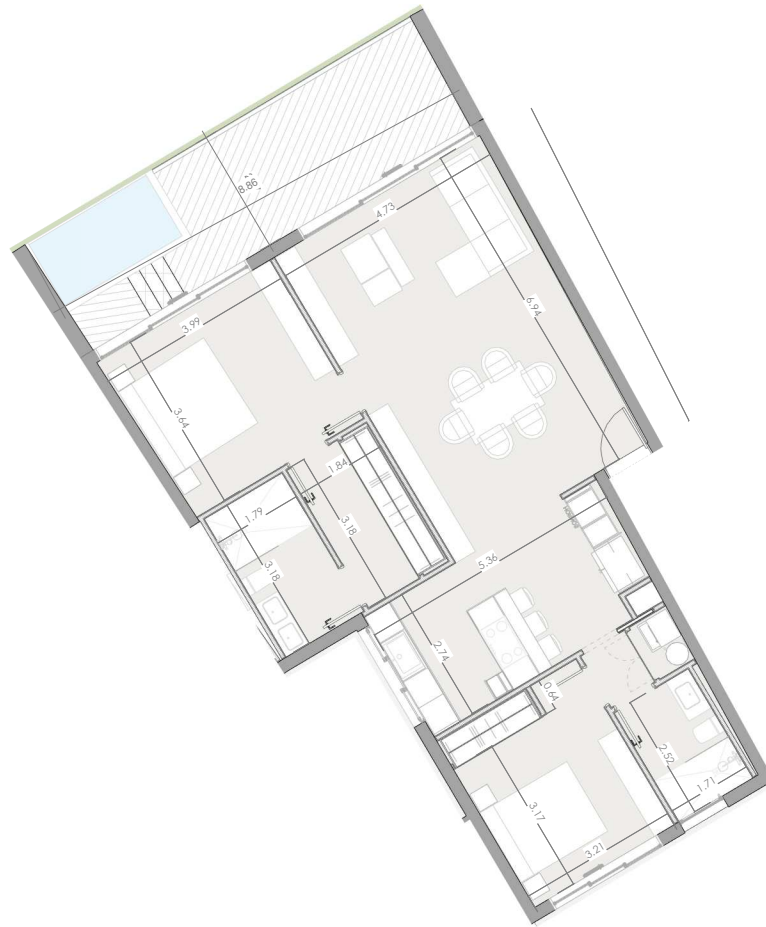

ESC: 1 : 150

EL ROOF TERRACE SOLO INCLUYE EL PISO Y LAS PREINSTALACIONES DE BAÑO, JACUZZY Y BBO

Silver Beach

BY NOVAL PROPERTIES

Unidad: E-209
 Nivel: II
 Habitaciones: 2
 Area Apartamento M²: 102.9
 Area De Terraza M²: 22.7
 Area Comun M²: 22.5
 Roof Terrace M²:
 Total M²: 148.1
 11/29/22