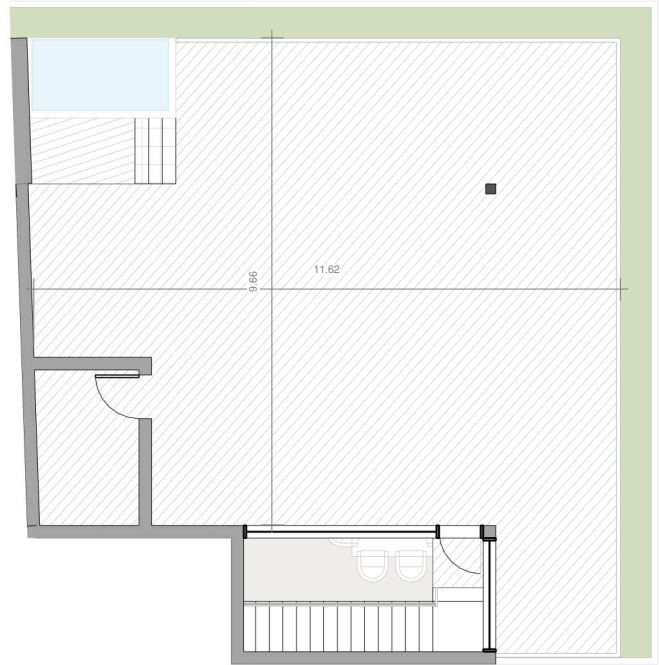

ESC: 1 : 150

EL ROOF TERRACE SOLO INCLUYE EL PISO Y LAS PREINSTALACIONES DE BAÑO, JACUZZY Y BBO

Silver Beach

BY NOVAL PROPERTIES

Unidad: E-312
 Nivel: III
 Habitaciones: 2
 Area Apartamento M²: 118.3
 Area De Terraza M²: 54.19
 Area Comun M²: 22.5
 Roof Terrace M²: 120.7
 Total M²: 315.7
 11/29/22