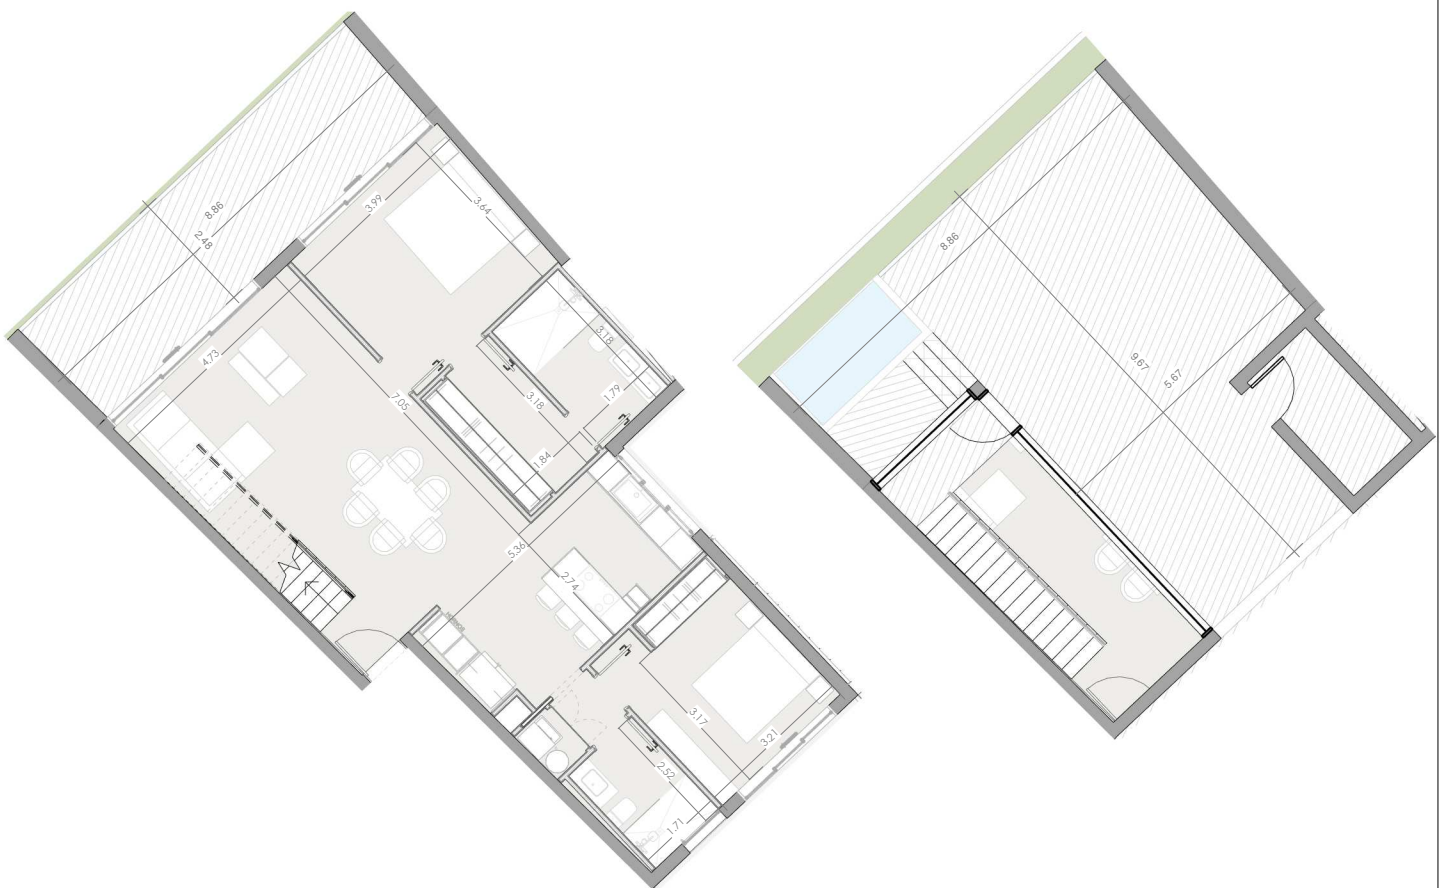

ESC: 1 : 150

EL ROOF TERRACE SOLO INCLUYE EL PISO Y LAS PREINSTALACIONES DE BAÑO, JACUZZY Y BBO

Silver Beach

BY NOVAL PROPERTIES

Unidad: E-306
 Nivel: III
 Habitaciones: 2
 Area Apartamento M²: 102.9
 Area De Terraza M²: 22.7
 Area Comun M²: 22.5
 Roof Terrace M²: 73.8
 Total M²: 221.9
 11/29/22