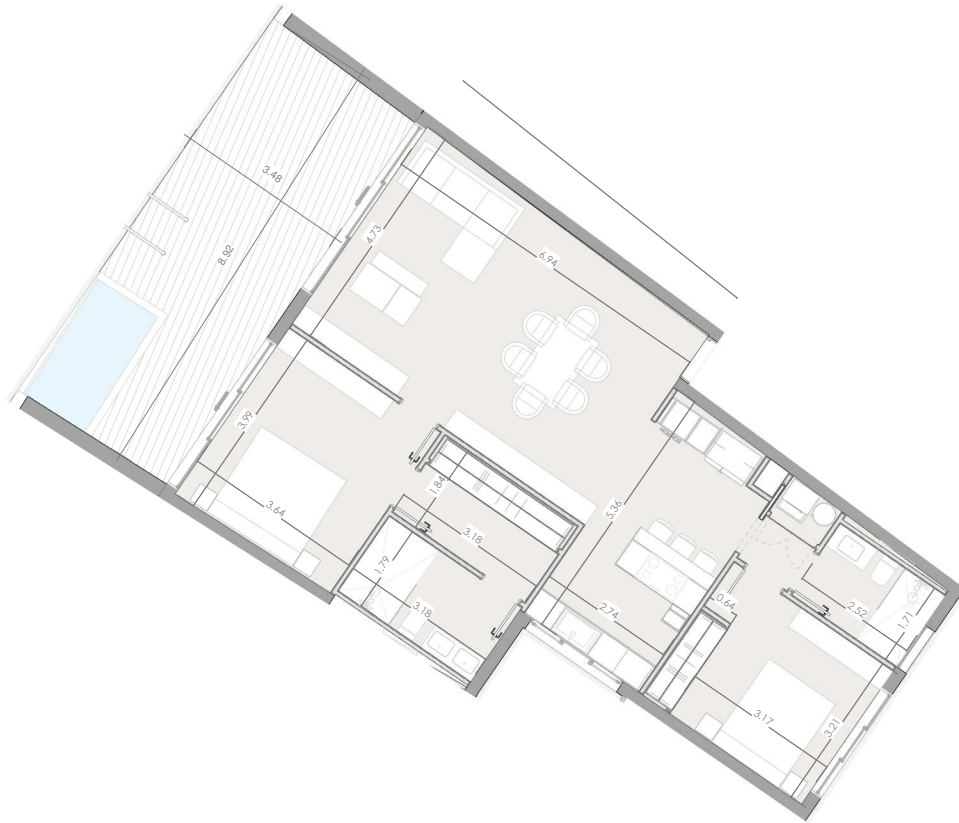

Silver Beach

BY NOVAL PROPERTIES

Unidad: E-102
 Nivel: I
 Habitaciones: 2
 Area Apartamento M²: 102.9
 Area De Terraza M²: 32
 Area Comun M²: 22.5
 Roof Terrace M²:
 Total M²: 157.4
 11/29/22

ESC: 1 : 150

EL ROOF TERRACE SOLO INCLUYE EL PISO Y LAS PREINSTALACIONES DE BAÑO, JACUZZY Y BBO

Silver Beach

BY NOVAL PROPERTIES

Unidad: E-103
 Nivel: I
 Habitaciones: 2
 Area Apartamento M²: 102.9
 Area De Terraza M²: 32
 Area Comun M²: 22.5
 Roof Terrace M²:
 Total M²: 157.4
 11/29/22