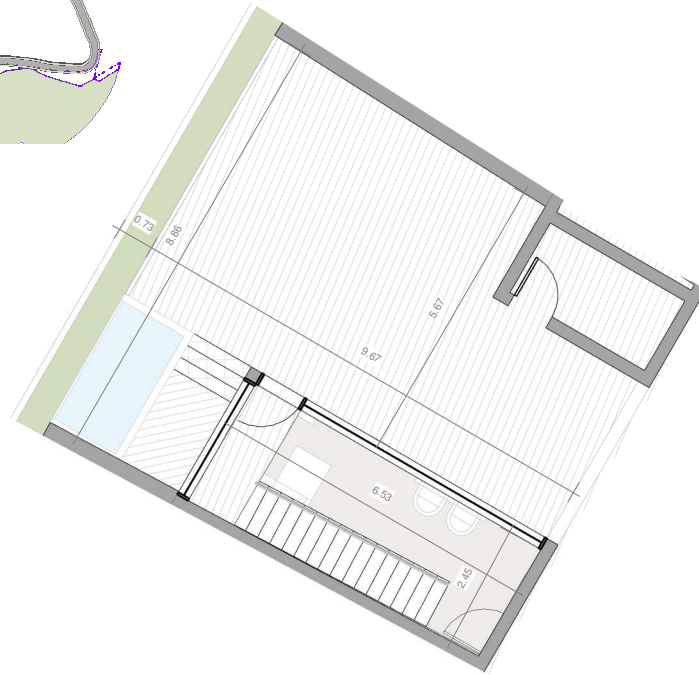

ESC: 1 : 150

EL ROOF TERRACE SOLO INCLUYE EL PISO Y LAS PREINSTALACIONES DE BAÑO, JACUZZY Y BBO

Silver Beach

BY NOVAL PROPERTIES

Unidad: E-302
 Nivel: III
 Habitaciones: 2
 Area Apartamento M²: 102.9
 Area De Terraza M²: 22.7
 Area Comun M²: 22.5
 Roof Terrace M²: 73.8
 Total M²: 221.9
 11/29/22