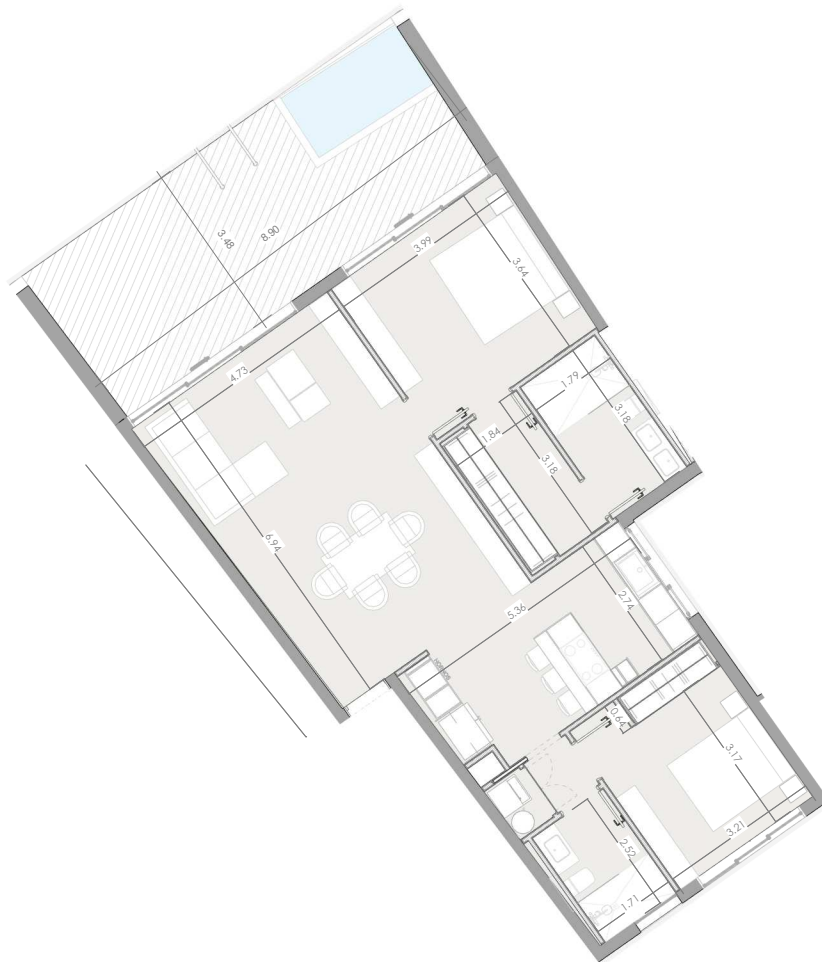

ESC: 1 : 150

EL ROOF TERRACE SOLO INCLUYE EL PISO Y LAS PREINSTALACIONES DE BAÑO, JACUZZY Y BBO

Silver Beach

BY NOVAL PROPERTIES

Unidad: E-108
 Nivel: I
 Habitaciones: 2
 Area Apartamento M²: 102.9
 Area De Terraza M²: 32
 Area Comun M²: 22.5
 Roof Terrace M²:
 Total M²: 157.4
 11/29/22