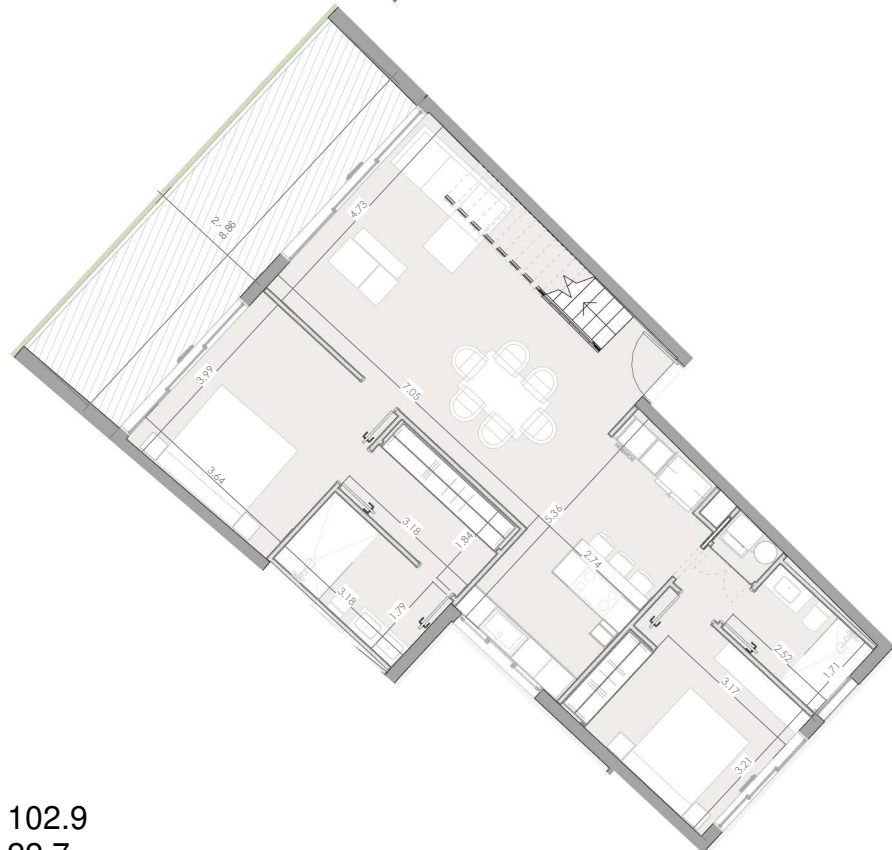

ESC: 1 : 150

EL ROOF TERRACE SOLO INCLUYE EL PISO Y LAS PREINSTALACIONES DE BAÑO, JACUZZY Y BBO

Silver Beach

BY NOVAL PROPERTIES

Unidad: E-305
 Nivel: III
 Habitaciones: 2
 Area Apartamento M²: 102.9
 Area De Terraza M²: 22.7
 Area Comun M²: 22.5
 Roof Terrace M²: 73.8
 Total M²: 221.9
 11/29/22