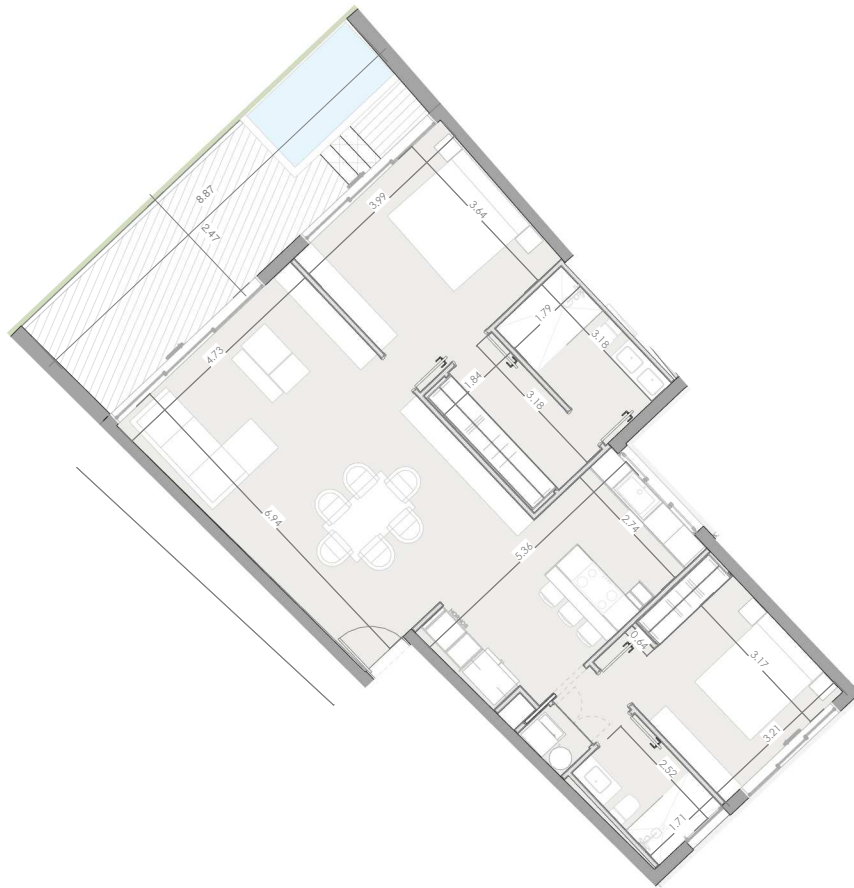

ESC: 1 : 150

EL ROOF TERRACE SOLO INCLUYE EL PISO Y LAS PREINSTALACIONES DE BAÑO, JACUZZY Y BBO

Silver Beach

BY NOVAL PROPERTIES

Unidad: E-206
 Nivel: II
 Habitaciones: 2
 Area Apartamento M²: 102.9
 Area De Terraza M²: 22.7
 Area Comun M²: 22.5
 Roof Terrace M²:
 Total M²: 148.1
 11/29/22