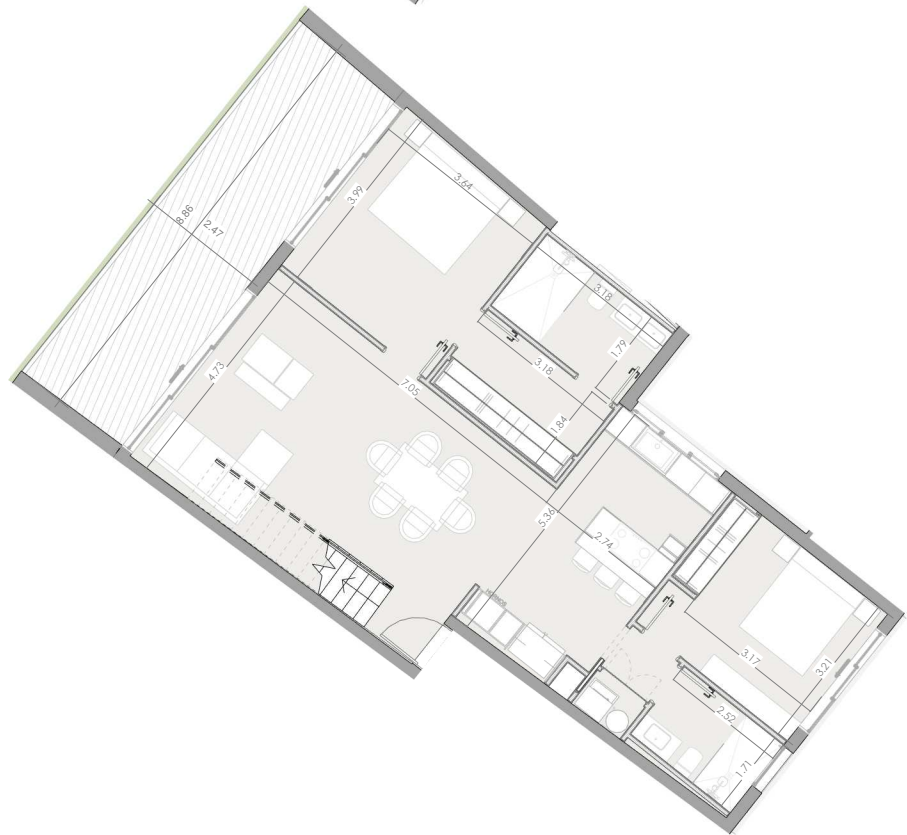

ESC: 1 : 150

EL ROOF TERRACE SOLO INCLUYE EL PISO Y LAS PREINSTALACIONES DE BAÑO, JACUZZY Y BBO

Silver Beach

BY NOVAL PROPERTIES

Unidad: E-304
 Nivel: III
 Habitaciones: 2
 Area Apartamento M²: 102.9
 Area De Terraza M²: 22.7
 Area Comun M²: 22.5
 Roof Terrace M²: 73.8
 Total M²: 221.9
 11/29/22