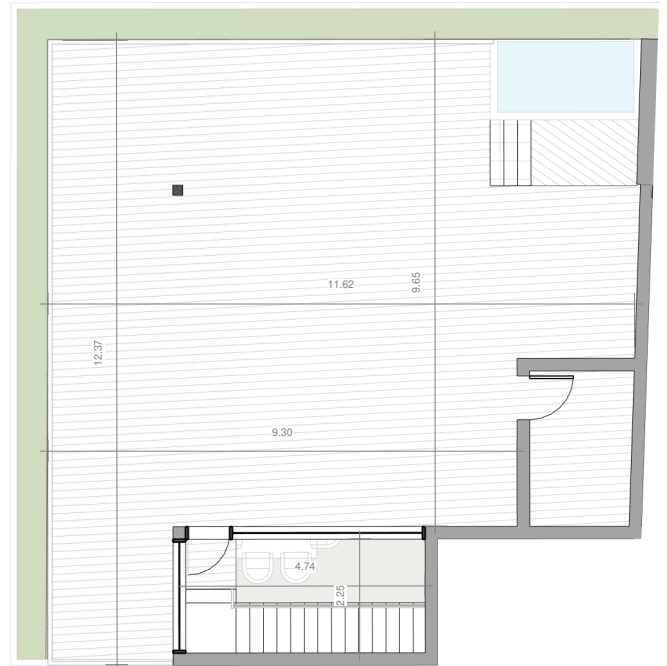

ESC: 1 : 150

EL ROOF TERRACE SOLO INCLUYE EL PISO Y LAS PREINSTALACIONES DE BAÑO, JACUZZY Y BBO

Silver Beach

BY NOVAL PROPERTIES

Unidad: E-301
 Nivel: III
 Habitaciones: 2
 Area Apartamento M²: 118.3
 Area De Terraza M²: 54.19
 Area Comun M²: 22.5
 Roof Terrace M²: 120.7
 Total M²: 315.7
 11/29/22