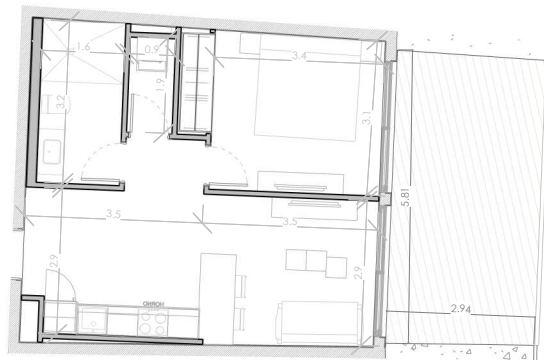

03/07/23

ESC: 1 : 150

NOVAL
PROPERTIES

EL ROOF TERRACE SOLO INCLUYE EL PISO Y LAS PREINSTALACIONES DE BAÑO, JACUZZY Y BBO

Silver Beach

BY NOVAL PROPERTIES

Unidad: F-229
 Nivel: II
 Habitaciones: 1
 Area Apartamento M²: 47.52
 Area De Terraza M²: 18.71
 Area Comun M²: 9.6
 Roof Terrace M²:
 Total M²: 75.8