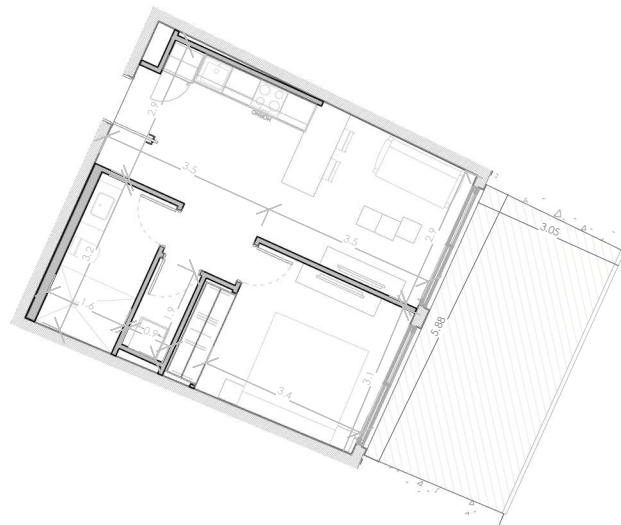

Unidad: F-324
Nivel: III
Habitaciones: 1
Area Apartamento M²: 47.52
Area De Terraza M²: 18.71
Area Comun M²: 9.6
Roof Terrace M²:
Total M²: 75.8

03/07/23

ESC: 1 : 150

NOVAL
PROPERTIES

EL ROOF TERRACE SOLO INCLUYE EL PISO Y LAS PREINSTALACIONES DE BAÑO, JACUZZY Y BBO