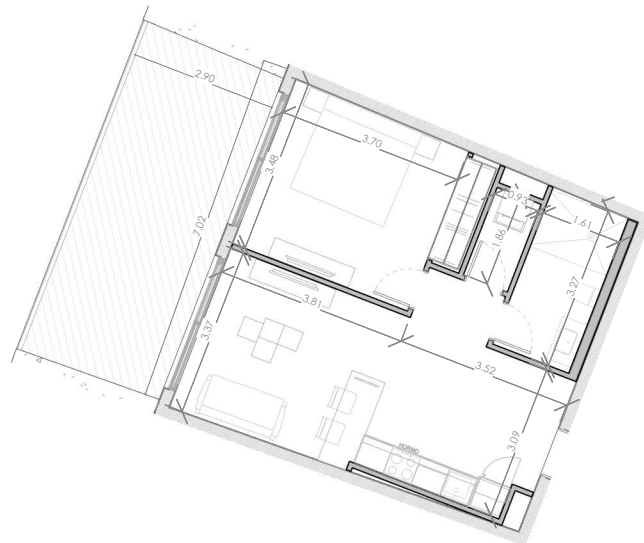

ESC: 1 : 150

NOVAL
PROPERTIES

EL ROOF TERRACE SOLO INCLUYE EL PISO Y LAS PREINSTALACIONES DE BAÑO, JACUZZY Y BBQ

Silver Beach

BY NOVAL PROPERTIES

Unidad: F-208
Nivel: II
Habitaciones: 1
Area Apartamento M²: 53.78
Area De Terraza M²: 21.91
Area Comun M²: 9.6
Roof Terrace M²:
Total M²: 85.3
03/07/23