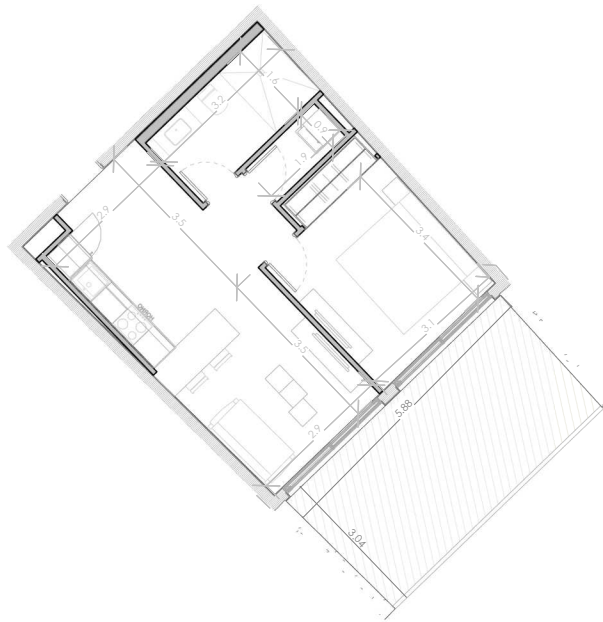

Unidad: F-219

Nivel: II

Habitaciones: 1

Area Apartamento M²: 47.52

Area De Terraza M²: 18.71

Area Comun M²: 9.6

Roof Terrace M²:

Total M²: 75.8

03/07/23

ESC:

1 : 150

NOVAL
PROPERTIES

EL ROOF TERRACE SOLO INCLUYE EL PISO Y LAS PREINSTALACIONES DE BAÑO, JACUZZY Y BBO