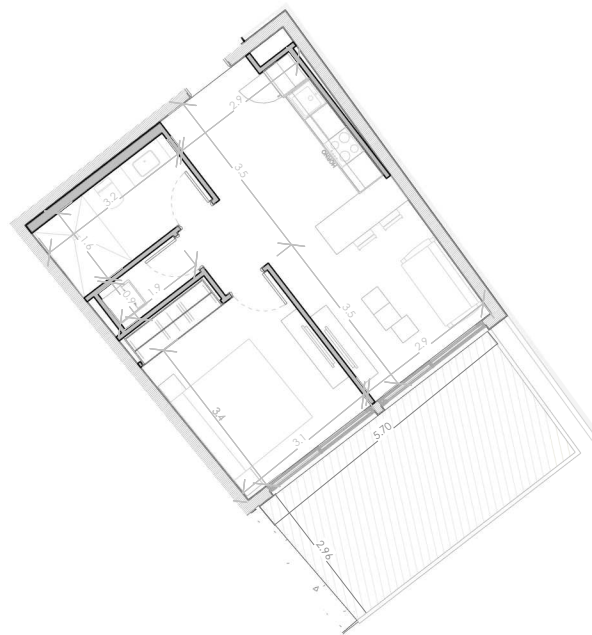

ESC: 1 : 150

03/07/23

EL ROOF TERRACE SOLO INCLUYE EL PISO Y LAS PREINSTALACIONES DE BAÑO, JACUZZY Y BBO

Silver Beach

BY NOVAL PROPERTIES

Unidad: F-218
Nivel: II
Habitaciones: 1
Area Apartamento M²: 48.57
Area De Terraza M²: 17.13
Area Comun M²: 9.6
Roof Terrace M²:
Total M²: 75.3
03/07/23