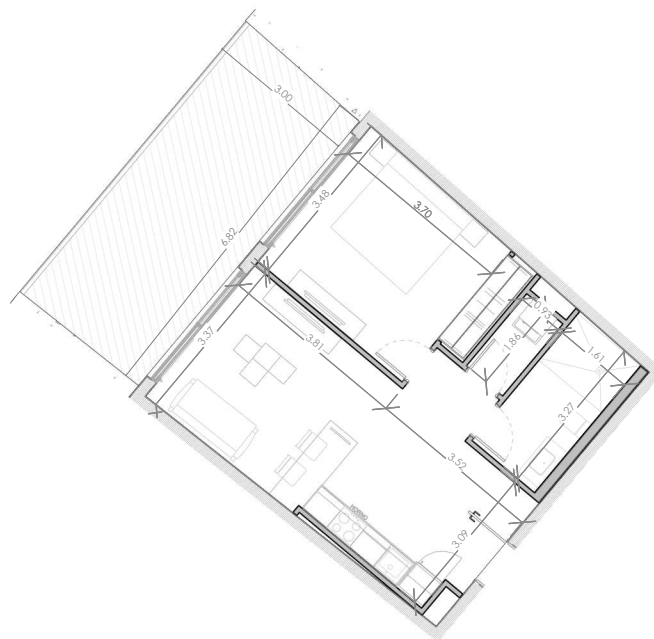

Unidad: F-314
Nivel: III
Habitaciones: 1
Area Apartamento M²: 53.78
Area De Terraza M²: 21.91
Area Comun M²: 9.6
Roof Terrace M²:
Total M²: 85.3
03/07/23

ESC: 1 : 150

EL ROOF TERRACE SOLO INCLUYE EL PISO Y LAS PREINSTALACIONES DE BAÑO, JACUZZY Y BBO