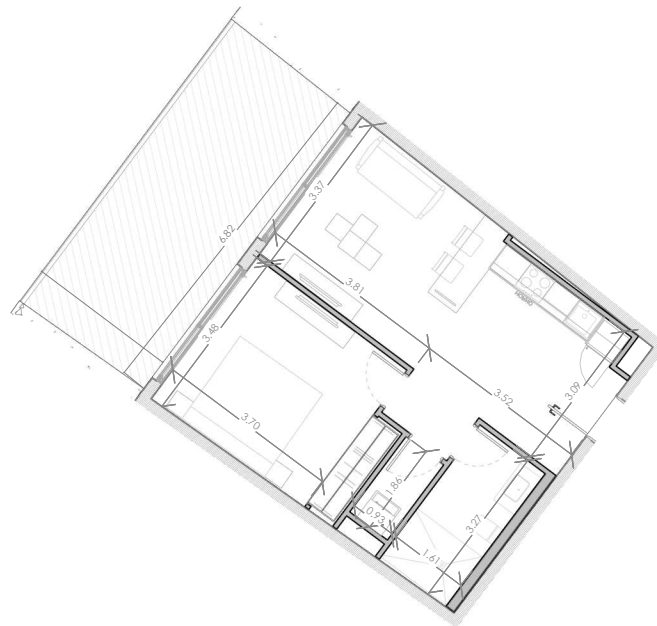

Unidad: F-313
Nivel: III
Habitaciones: 1
Area Apartamento M²: 53.78
Area De Terraza M²: 21.91
Area Comun M²: 9.6
Roof Terrace M²:
Total M²: 85.3
03/07/23

ESC: 1 : 150

NOVAL
PROPERTIES

EL ROOF TERRACE SOLO INCLUYE EL PISO Y LAS PREINSTALACIONES DE BAÑO, JACUZZY Y BBO