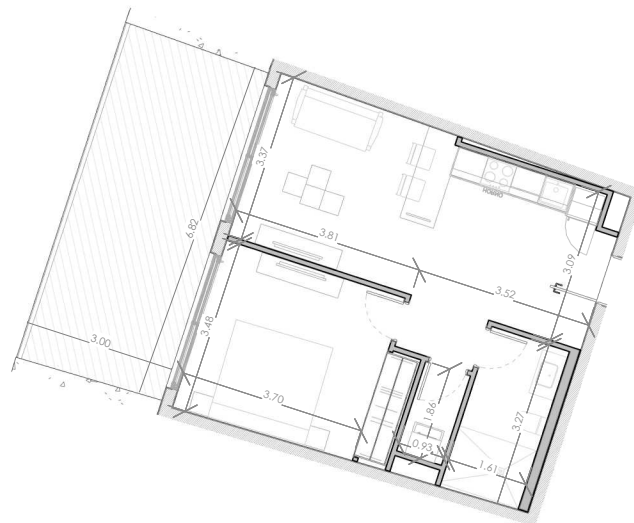

ESC: 1 : 150

NOVAL
PROPERTIES

EL ROOF TERRACE SOLO INCLUYE EL PISO Y LAS PREINSTALACIONES DE BAÑO, JACUZZY Y BBQ

Silver Beach

BY NOVAL PROPERTIES

Unidad: F-307
 Nivel: III
 Habitaciones: 1
 Area Apartamento M²: 53.78
 Area De Terraza M²: 21.91
 Area Comun M²: 9.6
 Roof Terrace M²:
 Total M²: 85.3
 03/07/23