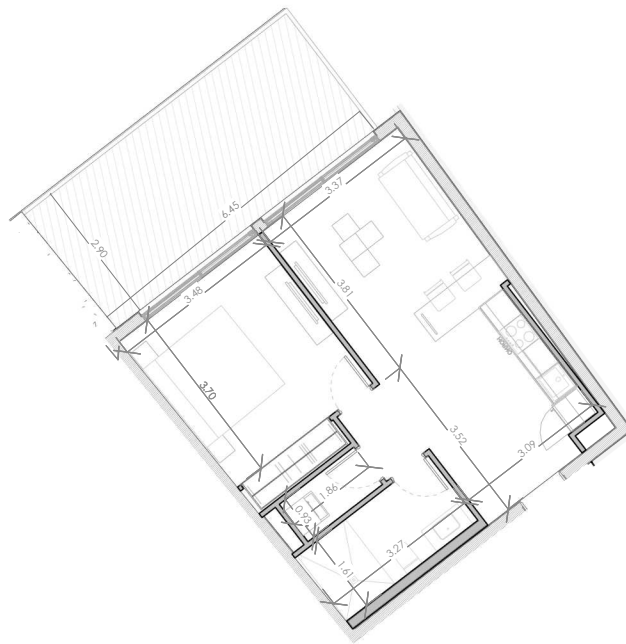

ESC: 1 : 150

EL ROOF TERRACE SOLO INCLUYE EL PISO Y LAS PREINSTALACIONES DE BAÑO, JACUZZY Y BBO

Silver Beach

BY NOVAL PROPERTIES

Unidad: F-217
 Nivel: II
 Habitaciones: 1
 Area Apartamento M²: 54.87
 Area De Terraza M²: 19.7
 Area Comun M²: 9.6
 Roof Terrace M²:
 Total M²: 84.2