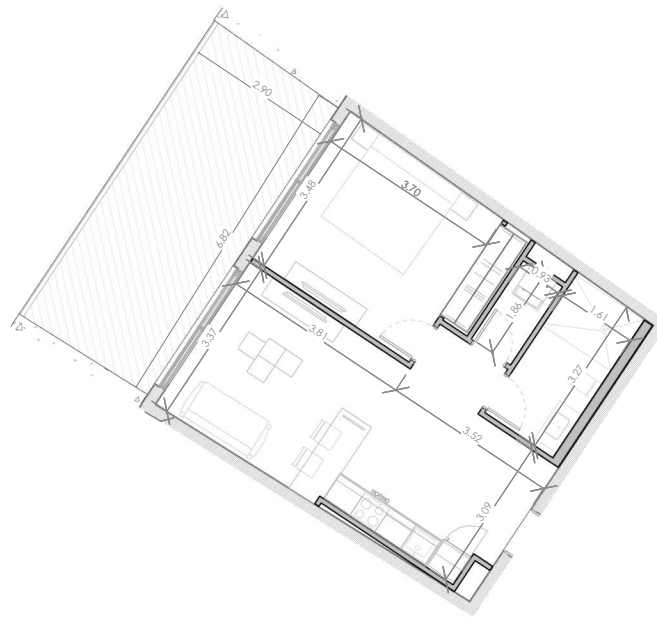

ESC: 1 : 150

03/07/23

EL ROOF TERRACE SOLO INCLUYE EL PISO Y LAS PREINSTALACIONES DE BAÑO, JACUZZY Y BBO

Silver Beach

BY NOVAL PROPERTIES

Unidad: F-212
Nivel: II
Habitaciones: 1
Area Apartamento M²: 53.78
Area De Terraza M²: 21.91
Area Comun M²: 9.6
Roof Terrace M²:
Total M²: 85.3
03/07/23