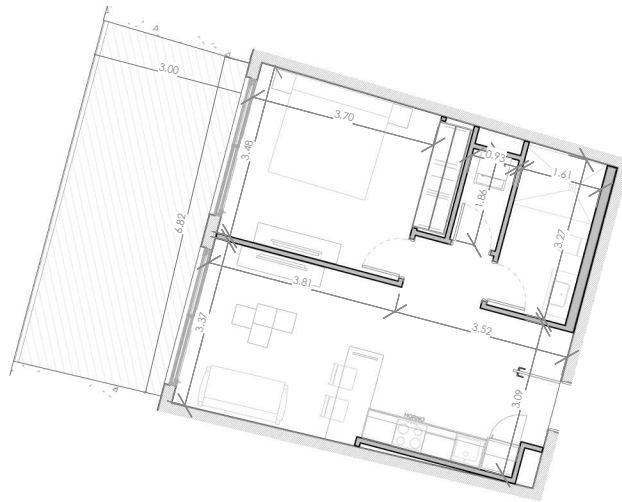

ESC: 1 : 150

03/07/23

EL ROOF TERRACE SOLO INCLUYE EL PISO Y LAS PREINSTALACIONES DE BAÑO, JACUZZY Y BBQ

Silver Beach

BY NOVAL PROPERTIES

Unidad: F-306
Nivel: III
Habitaciones: 1
Area Apartamento M²: 53.78
Area De Terraza M²: 21.91
Area Comun M²: 9.6
Roof Terrace M²:
Total M²: 85.3
03/07/23