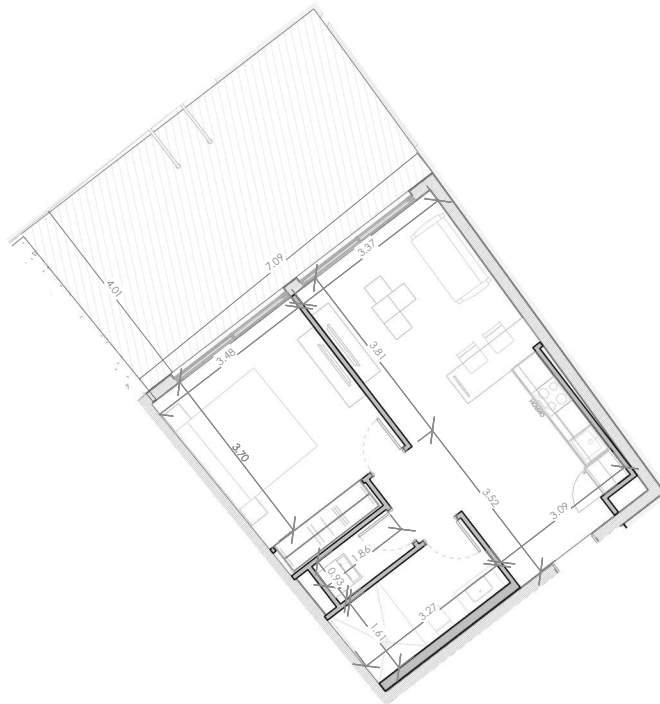

Unidad: F-117
Nivel: I
Habitaciones: 1
Area Apartamento M²: 54.87
Area De Terraza M²: 29.82
Area Comun M²: 9.6
Roof Terrace M²:
Total M²: 94.3

ESC: 1 : 150

03/07/23

EL ROOF TERRACE SOLO INCLUYE EL PISO Y LAS PREINSTALACIONES DE BAÑO, JACUZZY Y BBO