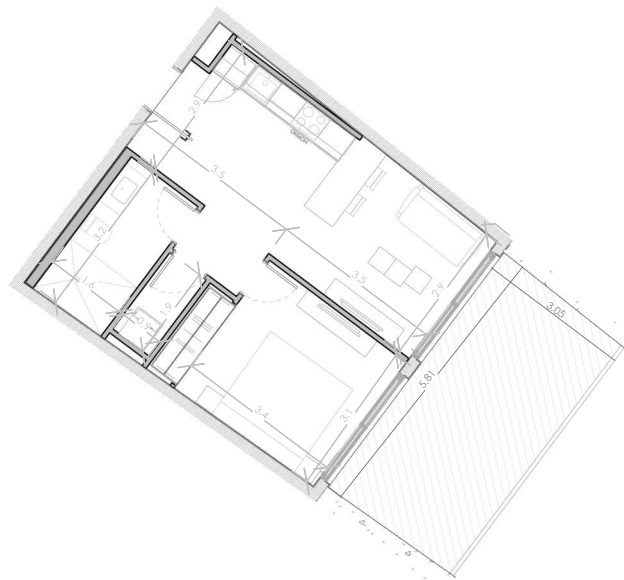

Unidad: F-322
Nivel: III
Habitaciones: 1
Area Apartamento M²: 47.52
Area De Terraza M²: 18.71
Area Comun M²: 9.6
Roof Terrace M²:
Total M²: 75.8

03/07/23

ESC: 1 : 150

NOVAL
PROPERTIES

EL ROOF TERRACE SOLO INCLUYE EL PISO Y LAS PREINSTALACIONES DE BAÑO, JACUZZY Y BBO