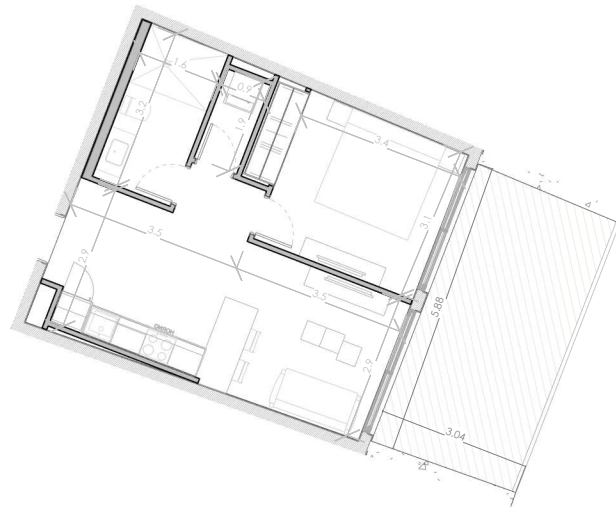

1 : 150

NOVAL
PROPERTIES

EL ROOF TERRACE SOLO INCLUYE EL PISO Y LAS PREINSTALACIONES DE BAÑO, JACUZZY Y BBO

Silver Beach

BY NOVAL PROPERTIES

Unidad: F-225
 Nivel: II
 Habitaciones: 1
 Area Apartamento M²: 47.52
 Area De Terraza M²: 18.71
 Area Comun M²: 9.6
 Roof Terrace M²:
 Total M²: 75.8