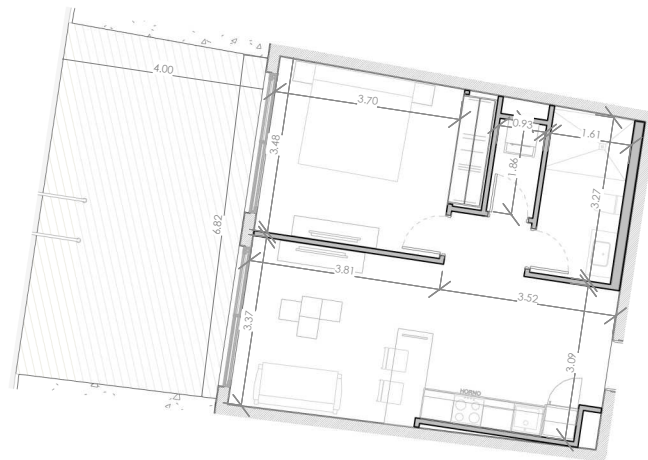

ESC: 1 : 150

EL ROOF TERRACE SOLO INCLUYE EL PISO Y LAS PREINSTALACIONES DE BAÑO, JACUZZY Y BBO

Silver Beach

BY NOVAL PROPERTIES

Unidad: F-104
Nivel: I
Habitaciones: 1
Area Apartamento M²: 53.78
Area De Terraza M²: 29.32
Area Comun M²: 9.6
Roof Terrace M²:
Total M²: 92.7
03/07/23