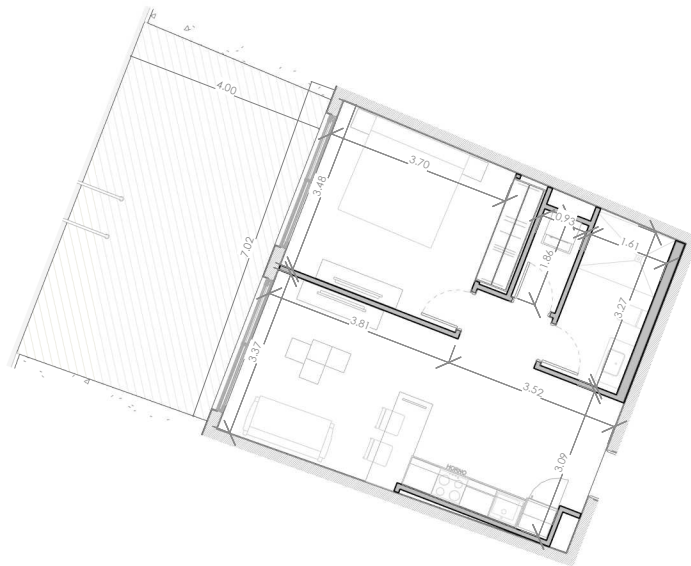

ESC: 1 : 150

EL ROOF TERRACE SOLO INCLUYE EL PISO Y LAS PREINSTALACIONES DE BAÑO, JACUZZY Y BBO

Silver Beach

BY NOVAL PROPERTIES

Unidad: F-108
Nivel: I
Habitaciones: 1
Area Apartamento M²: 53.78
Area De Terraza M²: 29.32
Area Comun M²: 9.6
Roof Terrace M²:
Total M²: 92.7
03/07/23