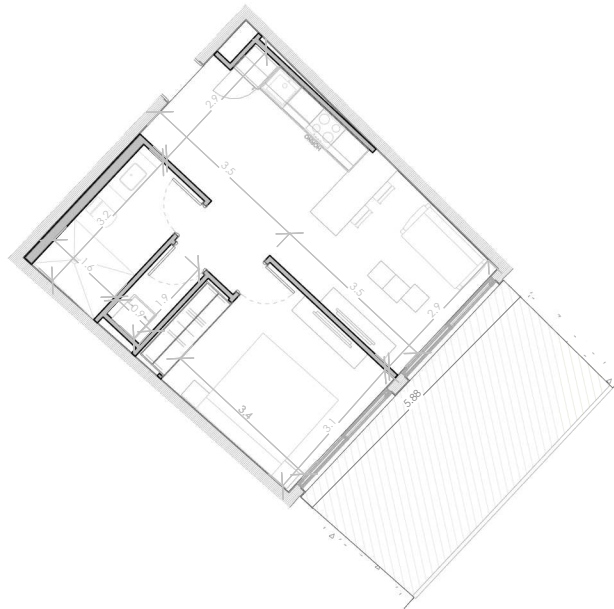

Unidad: F-220
Nivel: II
Habitaciones: 1
Area Apartamento M²: 47.52
Area De Terraza M²: 18.71
Area Comun M²: 9.6
Roof Terrace M²:
Total M²: 75.8

ESC: 1 : 150

03/07/23

EL ROOF TERRACE SOLO INCLUYE EL PISO Y LAS PREINSTALACIONES DE BAÑO, JACUZZY Y BBO