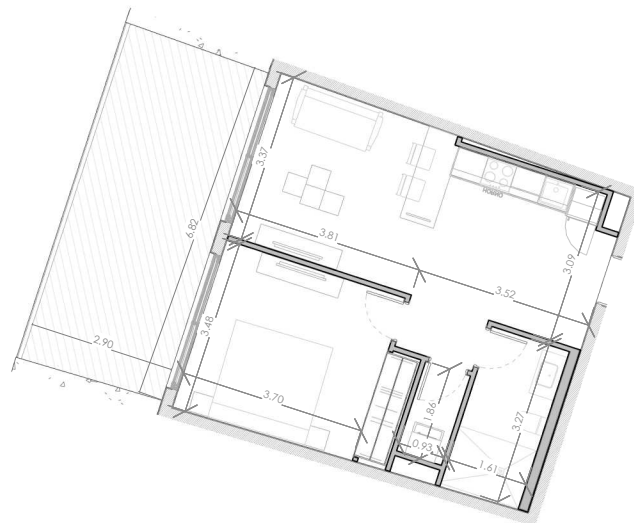

03/07/23

ESC: 1 : 150

NOVAL
PROPERTIES

EL ROOF TERRACE SOLO INCLUYE EL PISO Y LAS PREINSTALACIONES DE BAÑO, JACUZZY Y BBQ

Silver Beach

BY NOVAL PROPERTIES

Unidad: F-207
Nivel: II
Habitaciones: 1
Area Apartamento M²: 53.78
Area De Terraza M²: 21.91
Area Comun M²: 9.6
Roof Terrace M²:
Total M²: 85.3
03/07/23