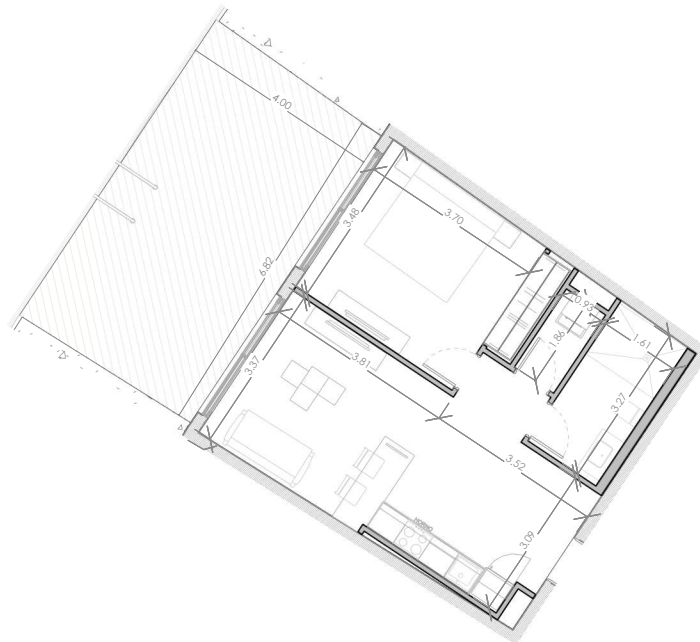

03/07/23

ESC: 1 : 150

EL ROOF TERRACE SOLO INCLUYE EL PISO Y LAS PREINSTALACIONES DE BAÑO, JACUZZY Y BBQ

Silver Beach

BY NOVAL PROPERTIES

Unidad: F-112
Nivel: I
Habitaciones: 1
Area Apartamento M²: 53.78
Area De Terraza M²: 29.32
Area Comun M²: 9.6
Roof Terrace M²:
Total M²: 92.7
03/07/23