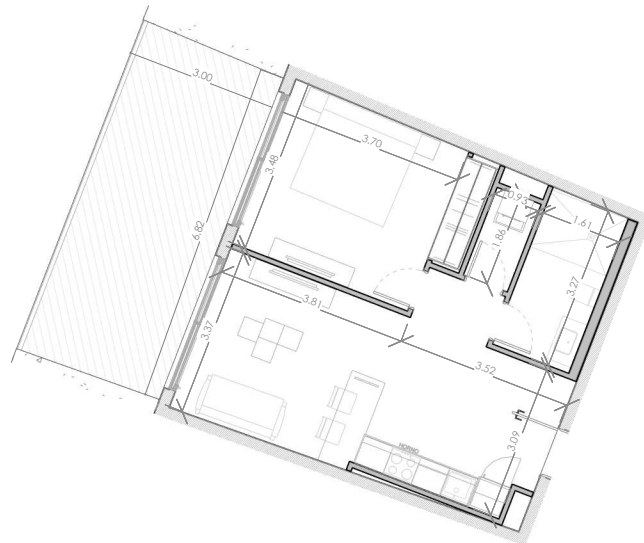

ESC: 1 : 150

EL ROOF TERRACE SOLO INCLUYE EL PISO Y LAS PREINSTALACIONES DE BAÑO, JACUZZY Y BBQ

Silver Beach

BY NOVAL PROPERTIES

Unidad: F-308
Nivel: III
Habitaciones: 1
Area Apartamento M²: 53.78
Area De Terraza M²: 21.91
Area Comun M²: 9.6
Roof Terrace M²:
Total M²: 85.3
03/07/23