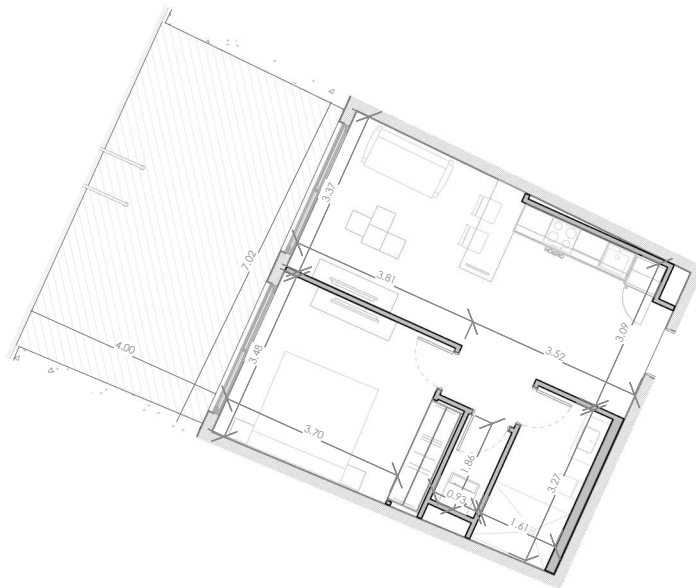

ESC: 1 : 150

NOVAL
PROPERTIES

EL ROOF TERRACE SOLO INCLUYE EL PISO Y LAS PREINSTALACIONES DE BAÑO, JACUZZY Y BBO

Silver Beach

BY NOVAL PROPERTIES

Unidad: F-109
 Nivel: I
 Habitaciones: 1
 Area Apartamento M²: 53.78
 Area De Terraza M²: 29.32
 Area Comun M²: 9.6
 Roof Terrace M²:
 Total M²: 92.7
 03/07/23