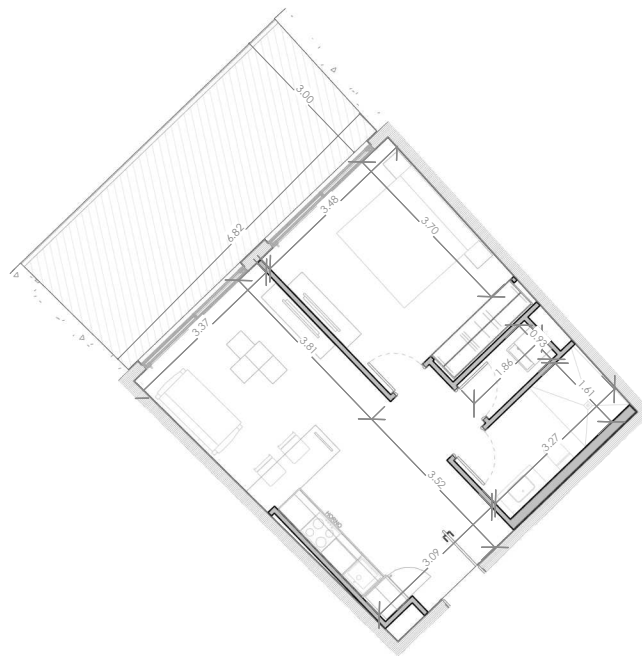

Unidad: F-316
Nivel: III
Habitaciones: 1
Area Apartamento M²: 53.78
Area De Terraza M²: 21.91
Area Comun M²: 9.6
Roof Terrace M²:
Total M²: 85.3

03/07/23

ESC: 1 : 150

EL ROOF TERRACE SOLO INCLUYE EL PISO Y LAS PREINSTALACIONES DE BAÑO, JACUZZY Y BBO