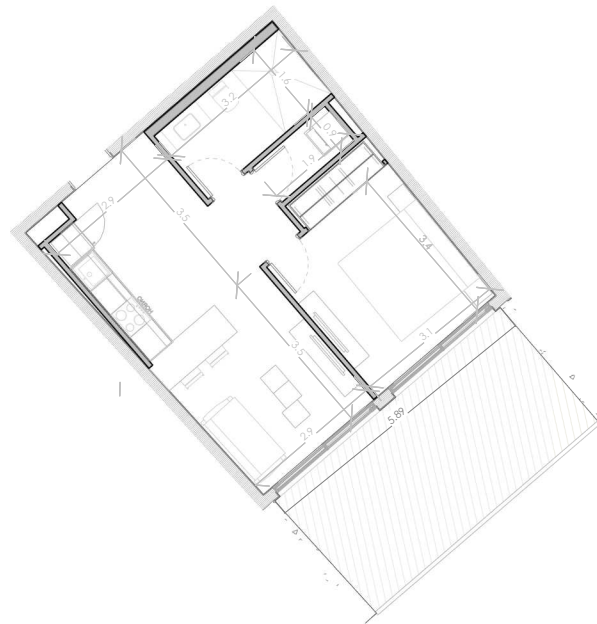

ESC: 1 : 150

NOVAL
PROPERTIES

EL ROOF TERRACE SOLO INCLUYE EL PISO Y LAS PREINSTALACIONES DE BAÑO, JACUZZY Y BBO

Silver Beach

BY NOVAL PROPERTIES

Unidad: F-218b
Nivel: II
Habitaciones: 1
Area Apartamento M²: 47.52
Area De Terraza M²: 18.71
Area Comun M²: 9.6
Roof Terrace M²:
Total M²: 75.8
03/07/23