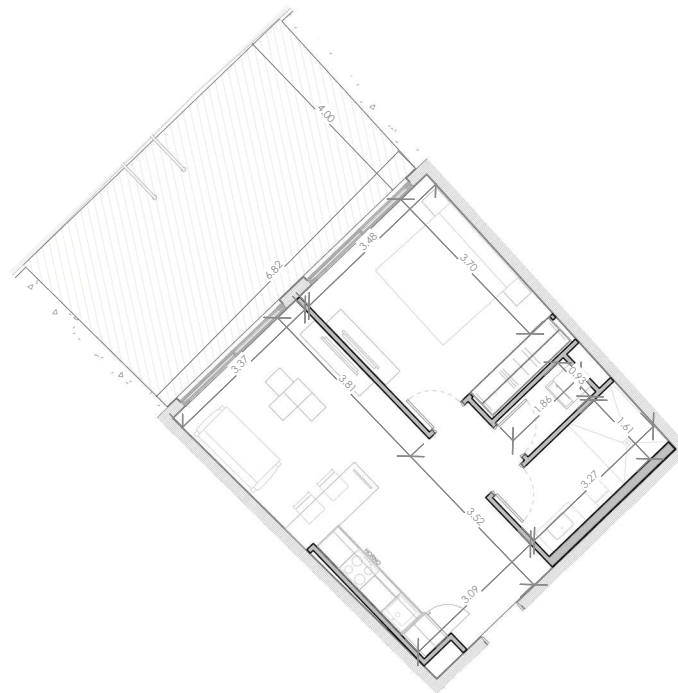

03/07/23

ESC: 1 : 150

NOVAL
PROPERTIES

EL ROOF TERRACE SOLO INCLUYE EL PISO Y LAS PREINSTALACIONES DE BAÑO, JACUZZY Y BBO

Silver Beach

BY NOVAL PROPERTIES

Unidad: F-116
 Nivel: I
 Habitaciones: 1
 Area Apartamento M²: 53.78
 Area De Terraza M²: 29.32
 Area Comun M²: 9.6
 Roof Terrace M²:
 Total M²: 92.7