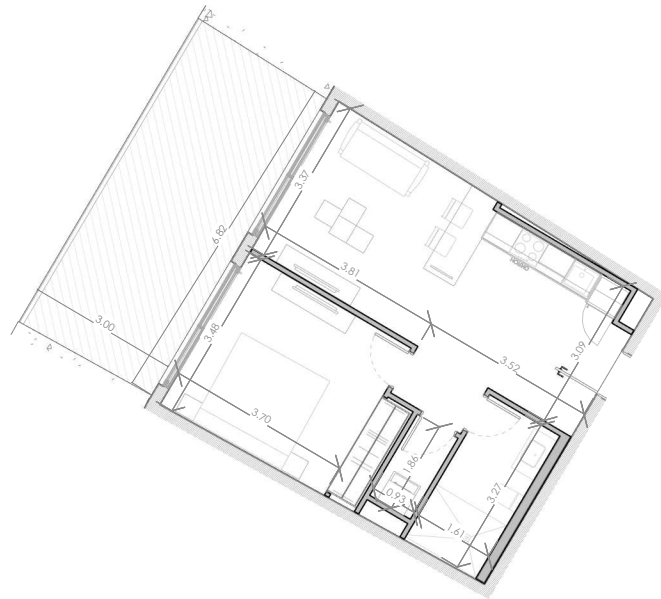

Unidad: F-311
Nivel: III
Habitaciones: 1
Area Apartamento M²: 53.78
Area De Terraza M²: 21.91
Area Comun M²: 9.6
Roof Terrace M²:
Total M²: 85.3
03/07/23

ESC: 1 : 150

EL ROOF TERRACE SOLO INCLUYE EL PISO Y LAS PREINSTALACIONES DE BAÑO, JACUZZY Y BBO