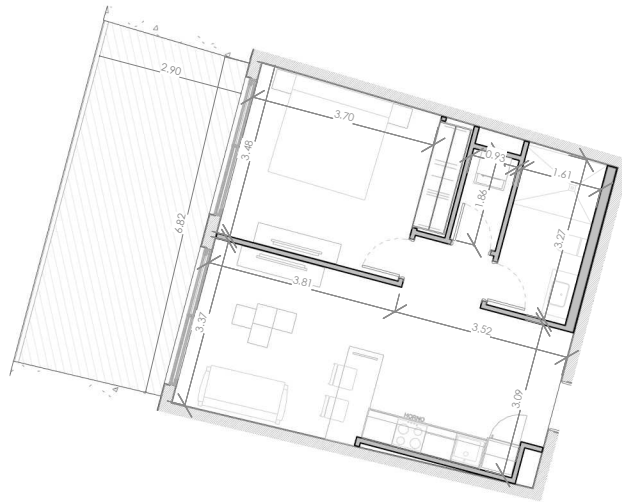

ESC: 1 : 150

03/07/23

EL ROOF TERRACE SOLO INCLUYE EL PISO Y LAS PREINSTALACIONES DE BAÑO, JACUZZY Y BBO

Silver Beach

BY NOVAL PROPERTIES

Unidad: F-206
Nivel: II
Habitaciones: 1
Area Apartamento M²: 53.78
Area De Terraza M²: 21.91
Area Comun M²: 9.6
Roof Terrace M²:
Total M²: 85.3