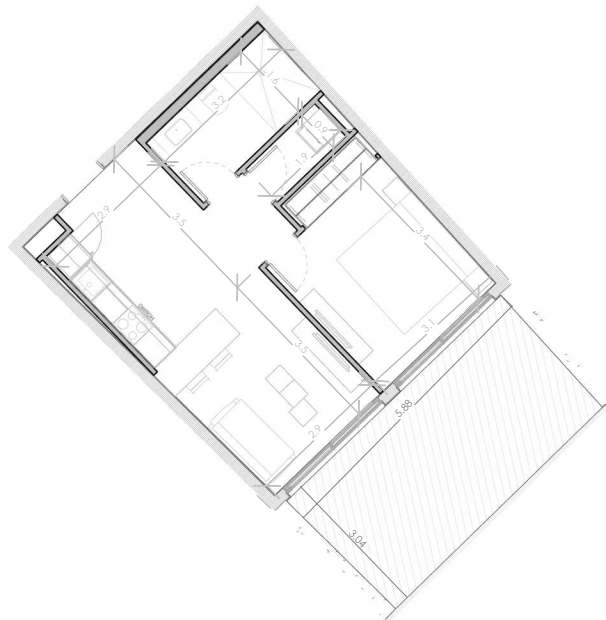

1 : 150

NOVAL
PROPERTIES

EL ROOF TERRACE SOLO INCLUYE EL PISO Y LAS PREINSTALACIONES DE BAÑO, JACUZZY Y BBO

Silver Beach

BY NOVAL PROPERTIES

Unidad: F-119
 Nivel: I
 Habitaciones: 1
 Area Apartamento M²: 47.52
 Area De Terraza M²: 18.71
 Area Comun M²: 9.6
 Roof Terrace M²:
 Total M²: 75.8