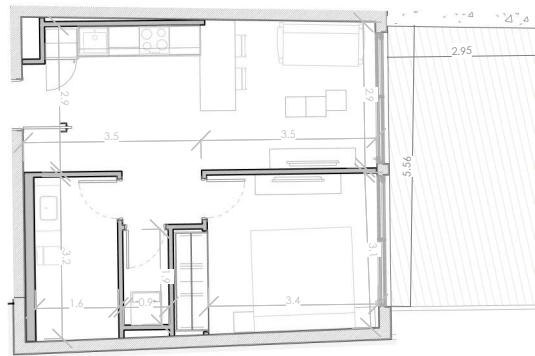

Unidad: F-330
Nivel: III
Habitaciones: 1
Area Apartamento M²: 48.57
Area De Terraza M²: 17.5
Area Comun M²: 9.6
Roof Terrace M²:
Total M²: 75.7

03/07/23

ESC: 1 : 150

NOVAL
PROPERTIES

EL ROOF TERRACE SOLO INCLUYE EL PISO Y LAS PREINSTALACIONES DE BAÑO, JACUZZY Y BBO