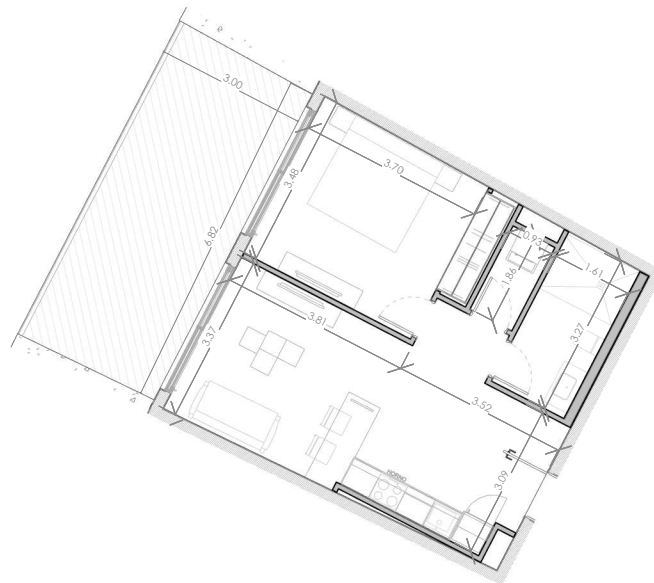

Unidad: F-310
Nivel: III
Habitaciones: 1
Area Apartamento M²: 53.78
Area De Terraza M²: 21.91
Area Comun M²: 9.6
Roof Terrace M²:
Total M²: 85.3
03/07/23

ESC: 1 : 150

EL ROOF TERRACE SOLO INCLUYE EL PISO Y LAS PREINSTALACIONES DE BAÑO, JACUZZY Y BBQ