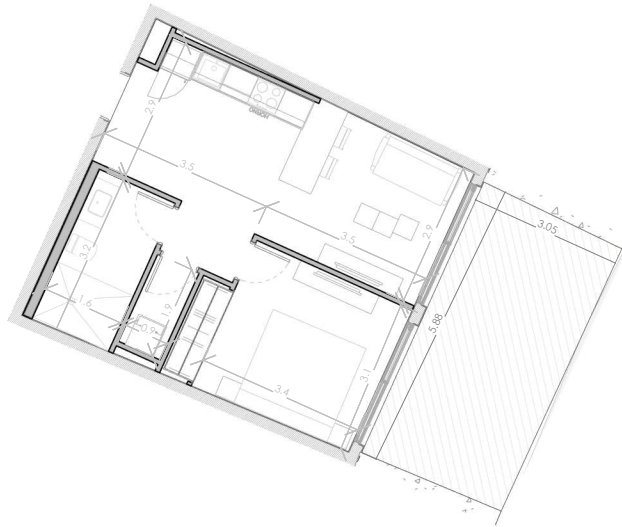

03/07/23

ESC: 1 : 150

NOVAL
PROPERTIES

EL ROOF TERRACE SOLO INCLUYE EL PISO Y LAS PREINSTALACIONES DE BAÑO, JACUZZY Y BBO

Silver Beach

BY NOVAL PROPERTIES

Unidad: F-124
Nivel: I
Habitaciones: 1
Area Apartamento M²: 47.52
Area De Terraza M²: 18.71
Area Comun M²: 9.6
Roof Terrace M²:
Total M²: 75.8
03/07/23