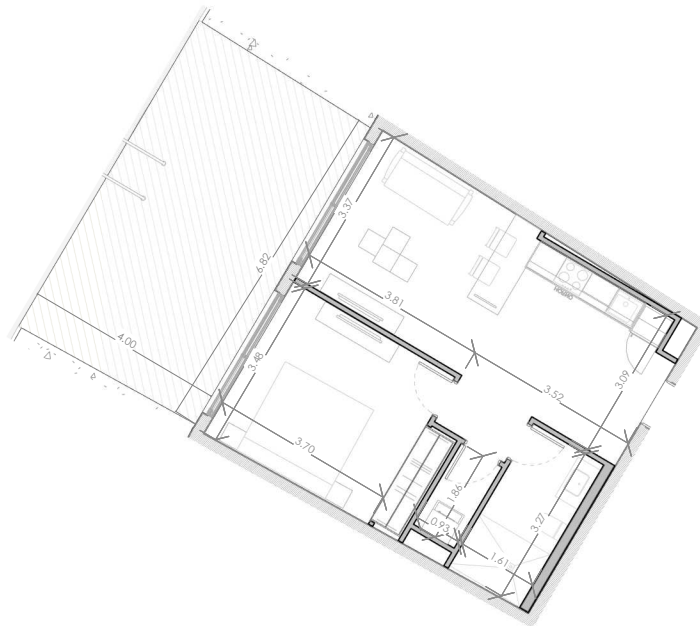

ESC: 1 : 150

EL ROOF TERRACE SOLO INCLUYE EL PISO Y LAS PREINSTALACIONES DE BAÑO, JACUZZY Y BBO

Silver Beach

BY NOVAL PROPERTIES

Unidad: F-111
 Nivel: I
 Habitaciones: 1
 Area Apartamento M²: 53.78
 Area De Terraza M²: 29.32
 Area Comun M²: 9.6
 Roof Terrace M²:
 Total M²: 92.7