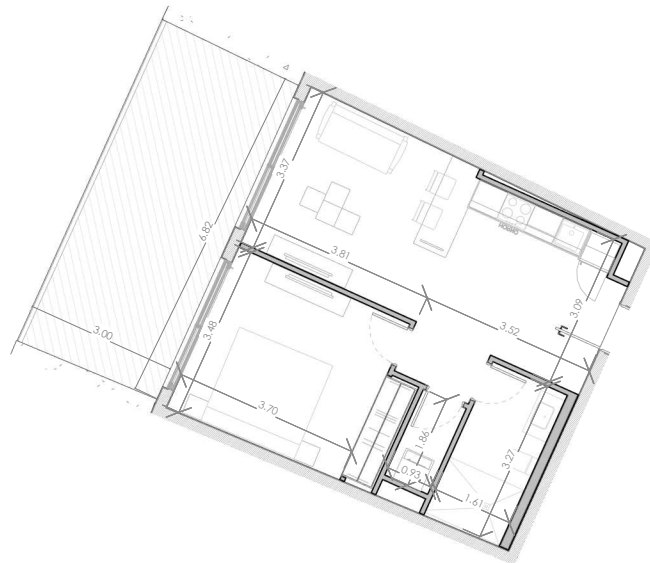

ESC: 1 : 150

NOVAL
PROPERTIES

EL ROOF TERRACE SOLO INCLUYE EL PISO Y LAS PREINSTALACIONES DE BAÑO, JACUZZY Y BBO

Silver Beach

BY NOVAL PROPERTIES

Unidad: F-309
 Nivel: III
 Habitaciones: 1
 Area Apartamento M²: 53.78
 Area De Terraza M²: 21.91
 Area Comun M²: 9.6
 Roof Terrace M²:
 Total M²: 85.3