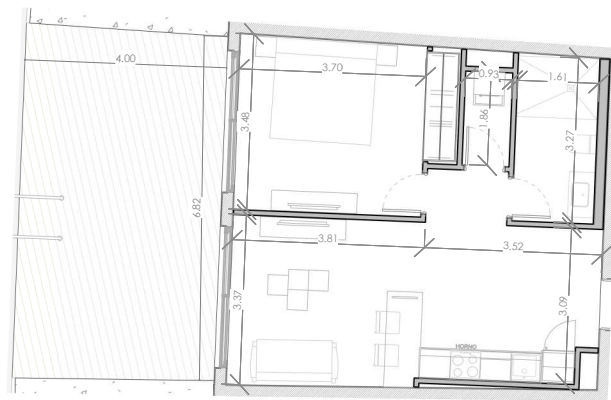

Unidad: F-102
Nivel: I
Habitaciones: 1
Area Apartamento M²: 53.78
Area De Terraza M²: 29.32
Area Comun M²: 9.6
Roof Terrace M²:
Total M²: 92.7

ESC: 1 : 150

03/07/23

EL ROOF TERRACE SOLO INCLUYE EL PISO Y LAS PREINSTALACIONES DE BAÑO, JACUZZY Y BBO