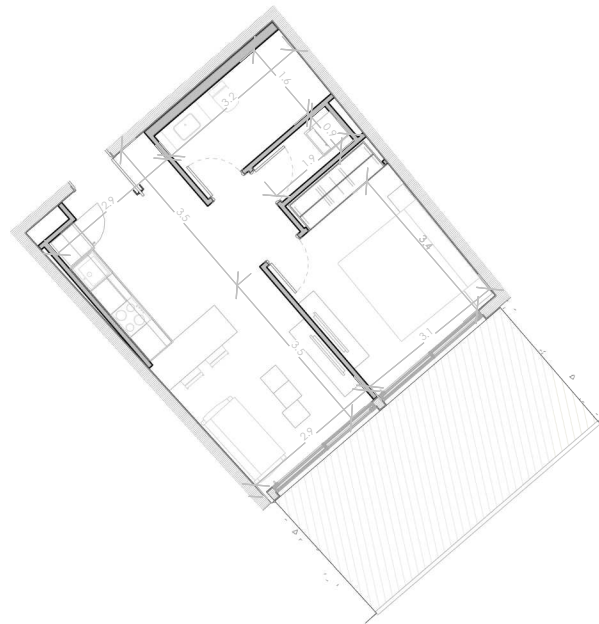

Unidad: F-318b

Nivel: III

Habitaciones: 1

Area Apartamento M²: 47.52

Area De Terraza M²: 18.71

Area Comun M²: 9.6

Roof Terrace M²:

Total M²: 75.8

03/07/23

ESC:

1 : 150

NOVAL
PROPERTIES

EL ROOF TERRACE SOLO INCLUYE EL PISO Y LAS PREINSTALACIONES DE BAÑO, JACUZZY Y BBO