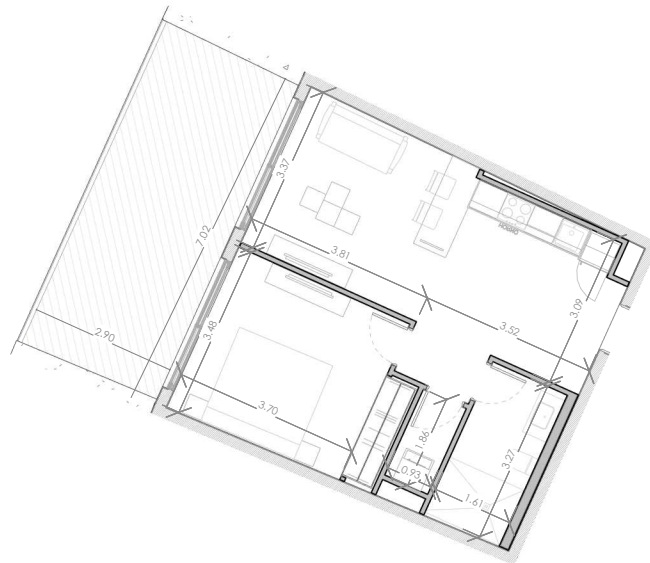

ESC: 1 : 150

NOVAL
PROPERTIES

EL ROOF TERRACE SOLO INCLUYE EL PISO Y LAS PREINSTALACIONES DE BAÑO, JACUZZY Y BBO

Silver Beach

BY NOVAL PROPERTIES

Unidad: F-209
Nivel: II
Habitaciones: 1
Area Apartamento M²: 53.78
Area De Terraza M²: 21.91
Area Comun M²: 9.6
Roof Terrace M²:
Total M²: 85.3
03/07/23