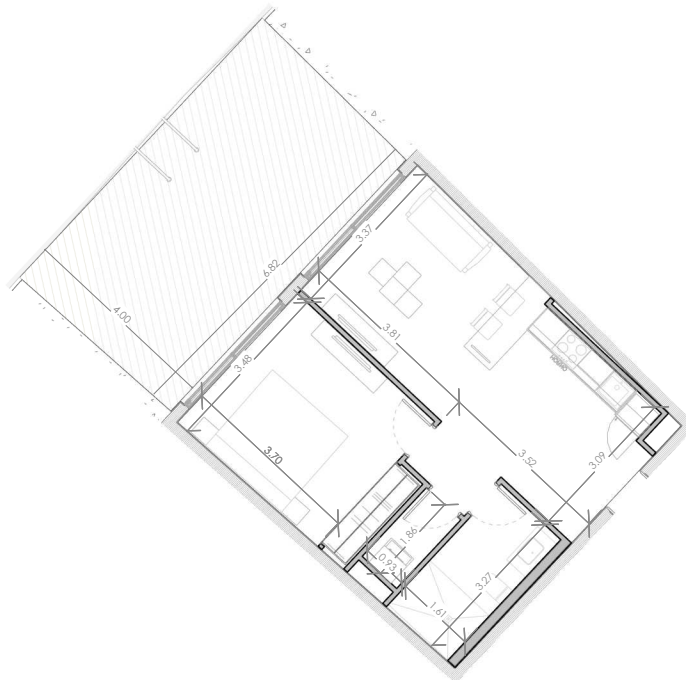

ESC: 1 : 150

NOVAL
PROPERTIES

EL ROOF TERRACE SOLO INCLUYE EL PISO Y LAS PREINSTALACIONES DE BAÑO, JACUZZY Y BBO

Silver Beach

BY NOVAL PROPERTIES

Unidad: F-115
Nivel: I
Habitaciones: 1
Area Apartamento M²: 53.78
Area De Terraza M²: 29.32
Area Comun M²: 9.6
Roof Terrace M²:
Total M²: 92.7