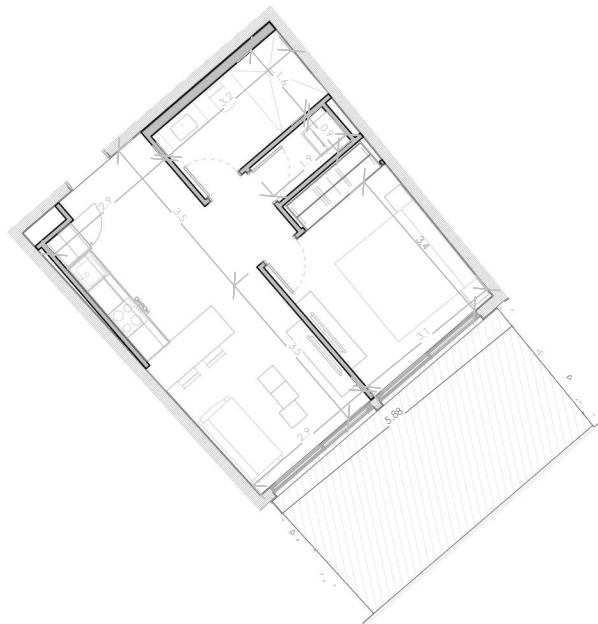

Unidad: F-118b

Nivel: I

Habitaciones: 1

Area Apartamento M²: 47.52

Area De Terraza M²: 18.71

Area Comun M²: 9.6

Roof Terrace M²:

Total M²: 75.8

03/07/23

ESC:

1 : 150

NOVAL
PROPERTIES

EL ROOF TERRACE SOLO INCLUYE EL PISO Y LAS PREINSTALACIONES DE BAÑO, JACUZZY Y BBO