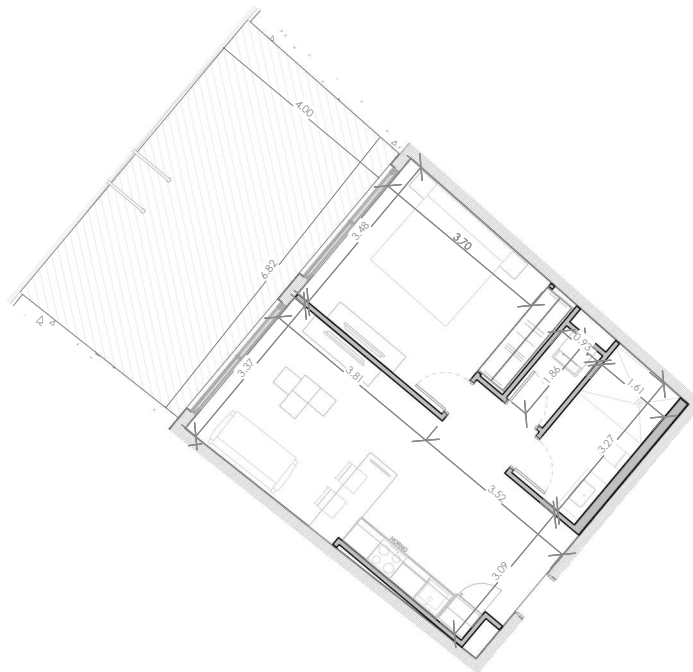

ESC: 1 : 150

NOVAL
PROPERTIES

EL ROOF TERRACE SOLO INCLUYE EL PISO Y LAS PREINSTALACIONES DE BAÑO, JACUZZY Y BBQ

Silver Beach

BY NOVAL PROPERTIES

Unidad: F-114
Nivel: I
Habitaciones: 1
Area Apartamento M²: 53.78
Area De Terraza M²: 29.32
Area Comun M²: 9.6
Roof Terrace M²:
Total M²: 92.7
03/07/23