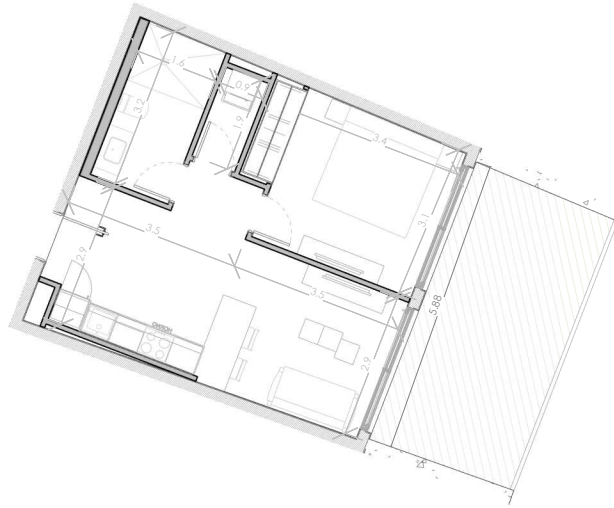

Unidad: F-325
Nivel: III
Habitaciones: 1
Area Apartamento M²: 47.52
Area De Terraza M²: 18.71
Area Comun M²: 9.6
Roof Terrace M²:
Total M²: 75.8

03/07/23

ESC: 1 : 150

NOVAL
PROPERTIES

EL ROOF TERRACE SOLO INCLUYE EL PISO Y LAS PREINSTALACIONES DE BAÑO, JACUZZY Y BBO