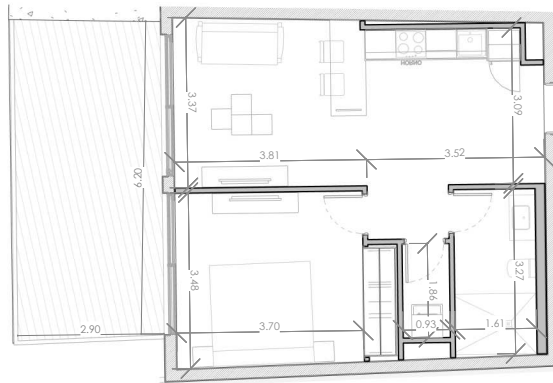

Unidad: F-201
Nivel: II
Habitaciones: 1
Area Apartamento M²: 54.87
Area De Terraza M²: 19.7
Area Comun M²: 9.6
Roof Terrace M²:
Total M²: 84.2

ESC: 1 : 150

03/07/23

EL ROOF TERRACE SOLO INCLUYE EL PISO Y LAS PREINSTALACIONES DE BAÑO, JACUZZY Y BBQ