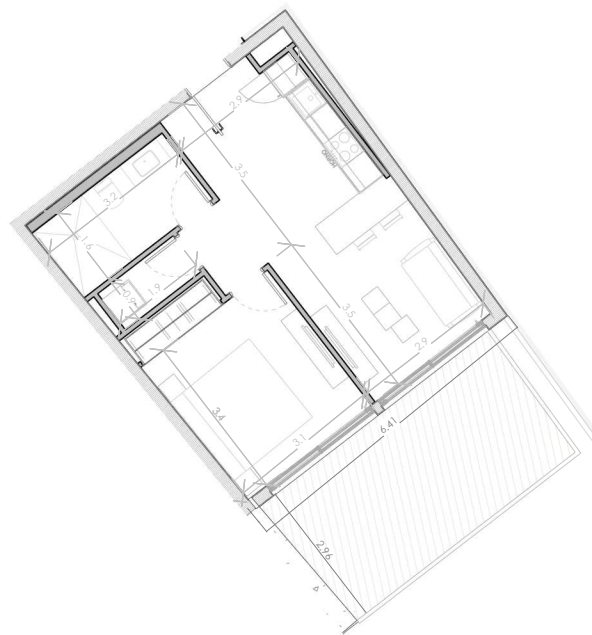

Unidad: F-318
Nivel: III
Habitaciones: 1
Area Apartamento M²: 47.52
Area De Terraza M²: 18.71
Area Comun M²: 9.6
Roof Terrace M²:
Total M²: 75.8
03/07/23

ESC: 1 : 150

NOVAL
PROPERTIES

EL ROOF TERRACE SOLO INCLUYE EL PISO Y LAS PREINSTALACIONES DE BAÑO, JACUZZY Y BBQ