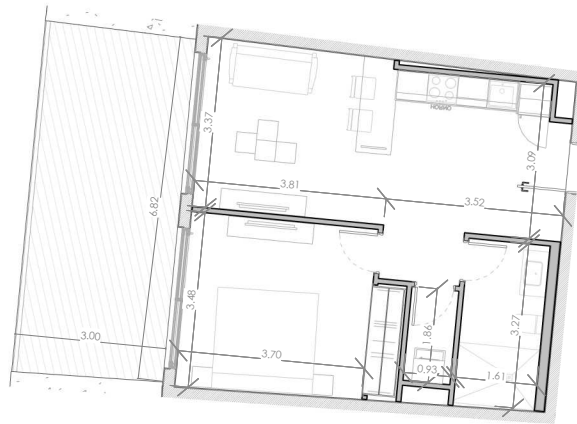

ESC: 1 : 150

03/07/23

EL ROOF TERRACE SOLO INCLUYE EL PISO Y LAS PREINSTALACIONES DE BAÑO, JACUZZY Y BBO

Silver Beach

BY NOVAL PROPERTIES

Unidad: F-303
 Nivel: III
 Habitaciones: 1
 Area Apartamento M²: 53.78
 Area De Terraza M²: 21.91
 Area Comun M²: 9.6
 Roof Terrace M²:
 Total M²: 85.3