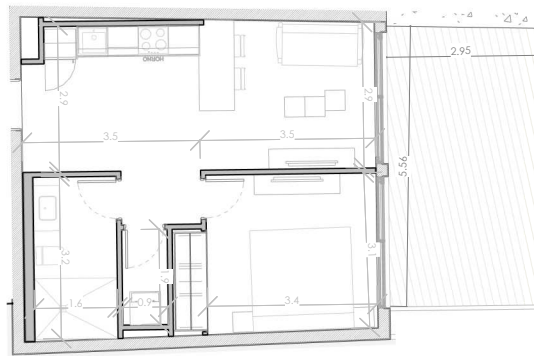

ESC: 1 : 150

03/07/23

EL ROOF TERRACE SOLO INCLUYE EL PISO Y LAS PREINSTALACIONES DE BAÑO, JACUZZY Y BBO

Silver Beach

BY NOVAL PROPERTIES

Unidad: F-230
 Nivel: II
 Habitaciones: 1
 Area Apartamento M²: 47.52
 Area De Terraza M²: 17.5
 Area Comun M²: 9.6
 Roof Terrace M²:
 Total M²: 74.6
 03/07/23