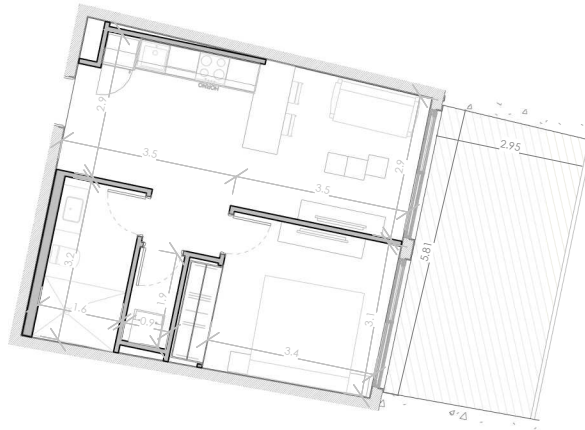

1 : 150

NOVAL
PROPERTIES

EL ROOF TERRACE SOLO INCLUYE EL PISO Y LAS PREINSTALACIONES DE BAÑO, JACUZZY Y BBO

Silver Beach

BY NOVAL PROPERTIES

Unidad: F-228
Nivel: II
Habitaciones: 1
Area Apartamento M²: 47.52
Area De Terraza M²: 18.71
Area Comun M²: 9.6
Roof Terrace M²:
Total M²: 75.8