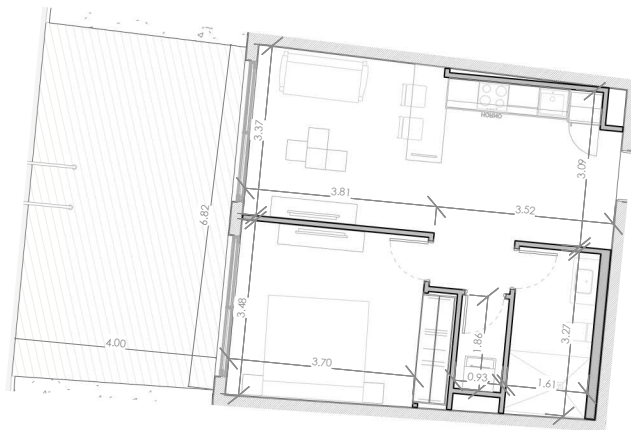

ESC: 1 : 150

03/07/23

EL ROOF TERRACE SOLO INCLUYE EL PISO Y LAS PREINSTALACIONES DE BAÑO, JACUZZY Y BBO

Silver Beach

BY NOVAL PROPERTIES

Unidad: F-103
 Nivel: I
 Habitaciones: 1
 Area Apartamento M²: 53.78
 Area De Terraza M²: 29.32
 Area Comun M²: 9.6
 Roof Terrace M²:
 Total M²: 92.7
 03/07/23