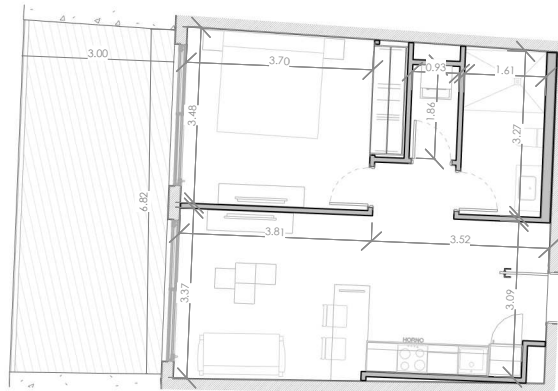

ESC: 1 : 150

03/07/23

EL ROOF TERRACE SOLO INCLUYE EL PISO Y LAS PREINSTALACIONES DE BAÑO, JACUZZY Y BBQ

Silver Beach

BY NOVAL PROPERTIES

Unidad: F-302
 Nivel: III
 Habitaciones: 1
 Area Apartamento M²: 53.78
 Area De Terraza M²: 21.91
 Area Comun M²: 9.6
 Roof Terrace M²:
 Total M²: 85.3