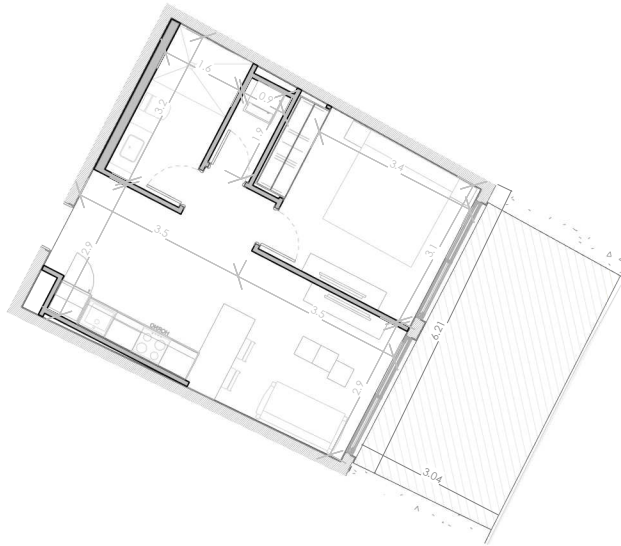

1 : 150

NOVAL
PROPERTIES

EL ROOF TERRACE SOLO INCLUYE EL PISO Y LAS PREINSTALACIONES DE BAÑO, JACUZZY Y BBO

Silver Beach

BY NOVAL PROPERTIES

Unidad: F-123
Nivel: I
Habitaciones: 1
Area Apartamento M²: 47.52
Area De Terraza M²: 18.71
Area Comun M²: 9.6
Roof Terrace M²:
Total M²: 75.8