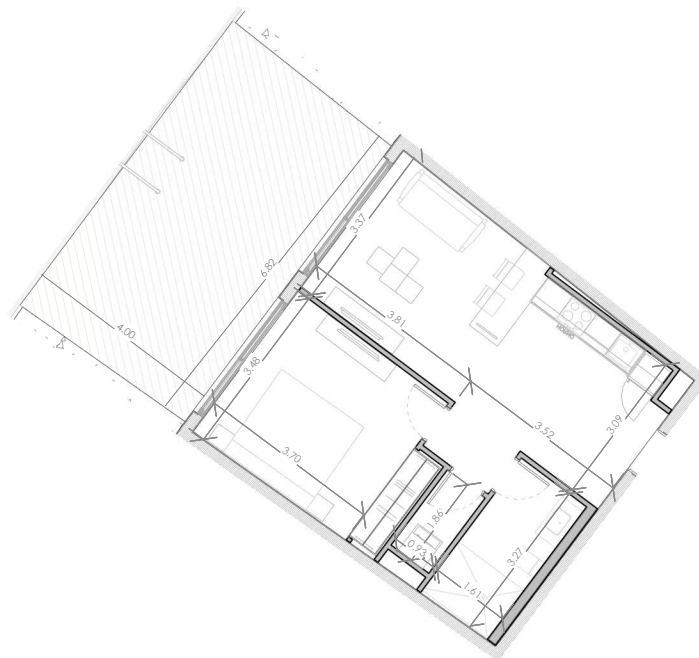

ESC: 1 : 150

EL ROOF TERRACE SOLO INCLUYE EL PISO Y LAS PREINSTALACIONES DE BAÑO, JACUZZY Y BBO

Silver Beach

BY NOVAL PROPERTIES

Unidad: F-113
Nivel: I
Habitaciones: 1
Area Apartamento M²: 53.78
Area De Terraza M²: 29.32
Area Comun M²: 9.6
Roof Terrace M²:
Total M²: 92.7
03/07/23