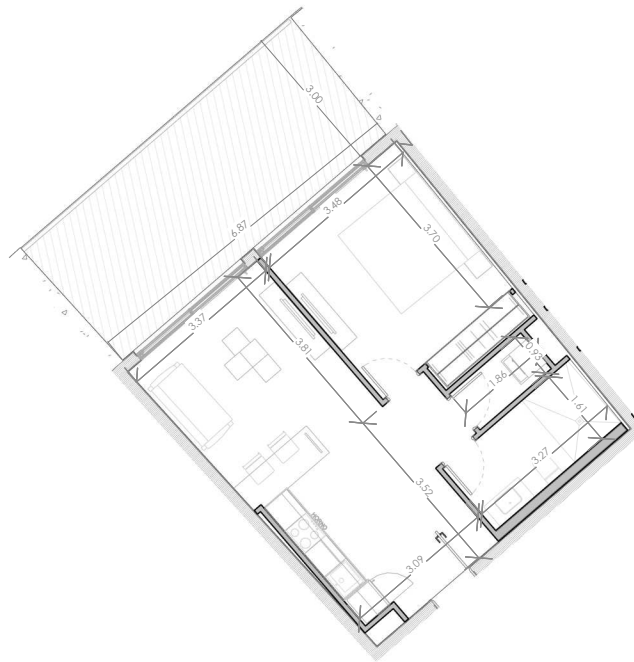

Unidad: F-316b
Nivel: III
Habitaciones: 1
Area Apartamento M²: 53.78
Area De Terraza M²: 21.91
Area Comun M²: 9.6
Roof Terrace M²:
Total M²: 85.3
03/07/23

ESC: 1 : 150

EL ROOF TERRACE SOLO INCLUYE EL PISO Y LAS PREINSTALACIONES DE BAÑO, JACUZZY Y BBO