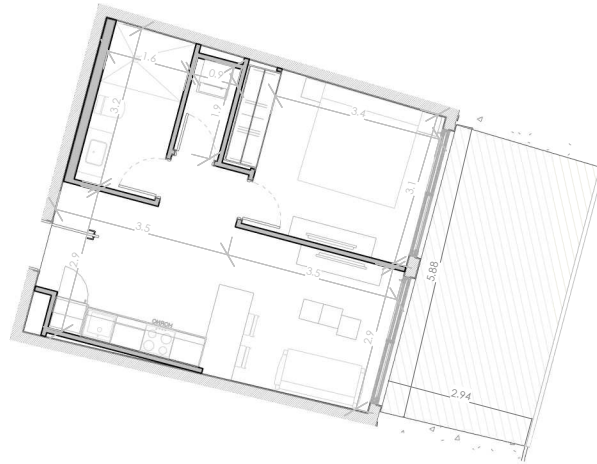

Unidad: F-327
Nivel: III
Habitaciones: 1
Area Apartamento M²: 47.52
Area De Terraza M²: 18.71
Area Comun M²: 9.6
Roof Terrace M²:
Total M²: 75.8

03/07/23

ESC: 1 : 150

NOVAL
PROPERTIES

EL ROOF TERRACE SOLO INCLUYE EL PISO Y LAS PREINSTALACIONES DE BAÑO, JACUZZY Y BBO