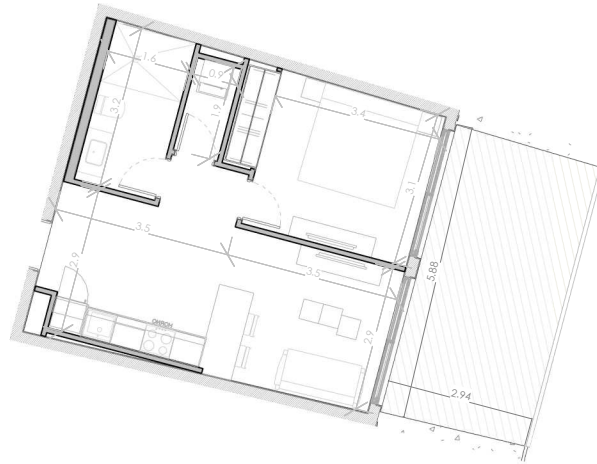

Unidad: F-227

Nivel: II

Habitaciones: 1

Area Apartamento M²: 47.52

Area De Terraza M²: 18.71

Area Comun M²: 9.6

Roof Terrace M²:

Total M²: 75.8

03/07/23

ESC:

1 : 150

NOVAL
PROPERTIES

EL ROOF TERRACE SOLO INCLUYE EL PISO Y LAS PREINSTALACIONES DE BAÑO, JACUZZY Y BBO