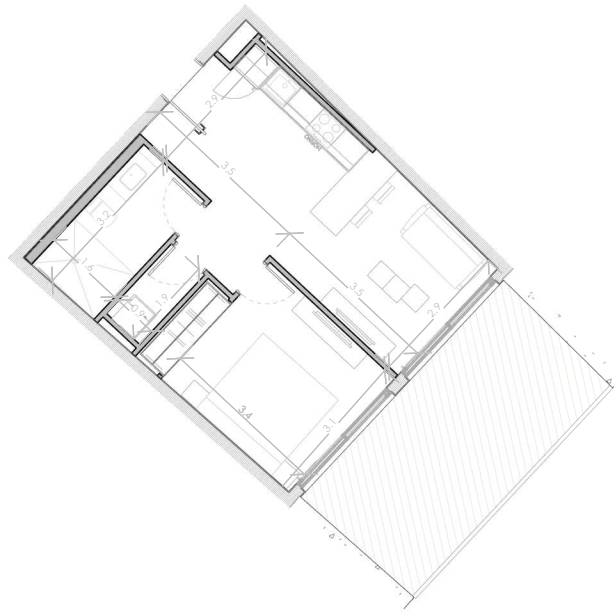

Unidad: F-320
Nivel: III
Habitaciones: 1
Area Apartamento M²: 47.52
Area De Terraza M²: 18.71
Area Comun M²: 9.6
Roof Terrace M²:
Total M²: 75.8

03/07/23

ESC: 1 : 150

NOVAL
PROPERTIES

EL ROOF TERRACE SOLO INCLUYE EL PISO Y LAS PREINSTALACIONES DE BAÑO, JACUZZY Y BBO