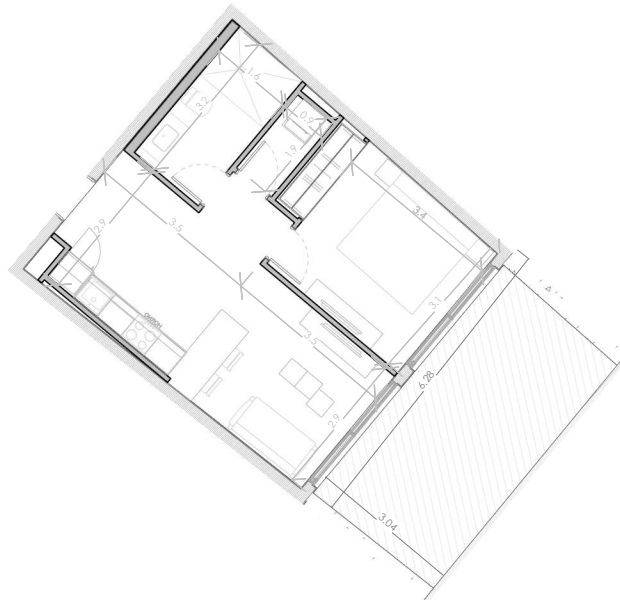

Unidad: F-121
Nivel: I
Habitaciones: 1
Area Apartamento M²: 47.52
Area De Terraza M²: 18.71
Area Comun M²: 9.6
Roof Terrace M²:
Total M²: 75.8

03/07/23

ESC: 1 : 150

NOVAL
PROPERTIES

EL ROOF TERRACE SOLO INCLUYE EL PISO Y LAS PREINSTALACIONES DE BAÑO, JACUZZY Y BBO