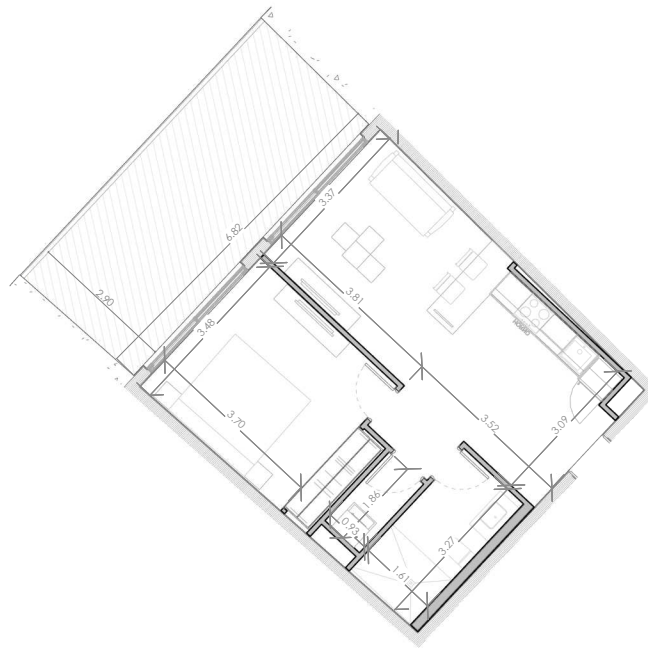

Unidad: F-215
Nivel: II
Habitaciones: 1
Area Apartamento M²: 53.78
Area De Terraza M²: 21.91
Area Comun M²: 9.6
Roof Terrace M²:
Total M²: 85.3
03/07/23

ESC: 1 : 150