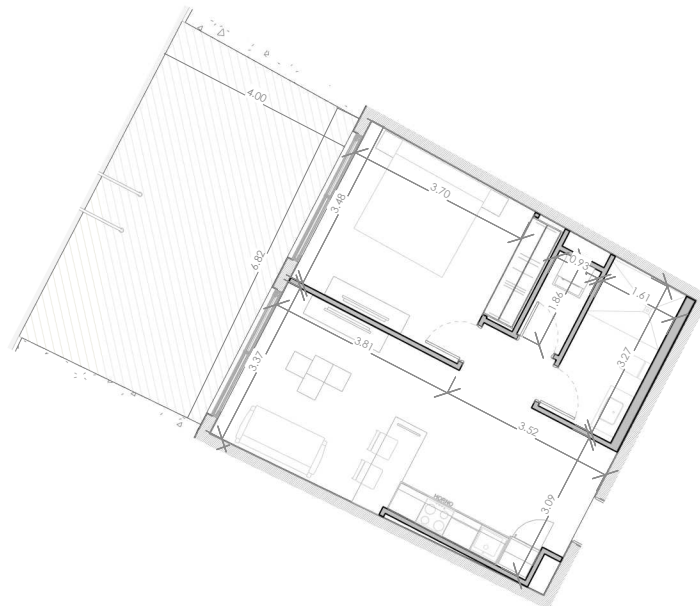

ESC: 1 : 150

EL ROOF TERRACE SOLO INCLUYE EL PISO Y LAS PREINSTALACIONES DE BAÑO, JACUZZY Y BBO

Silver Beach

BY NOVAL PROPERTIES

Unidad: F-110
 Nivel: I
 Habitaciones: 1
 Area Apartamento M²: 53.78
 Area De Terraza M²: 29.32
 Area Comun M²: 9.6
 Roof Terrace M²:
 Total M²: 92.7
 03/07/23