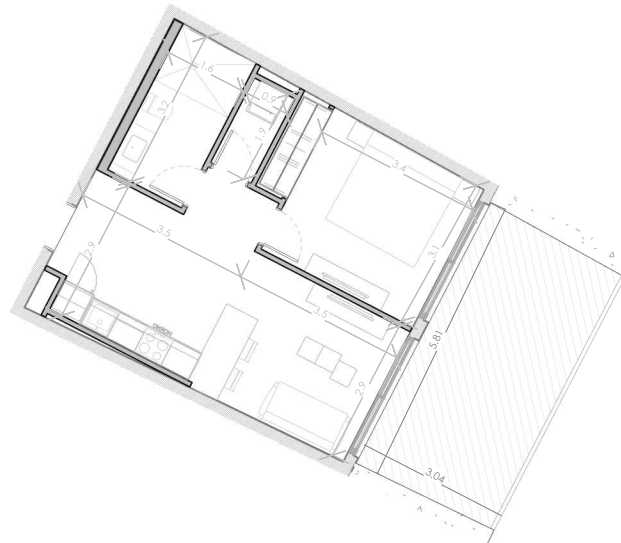

03/07/23

ESC: 1 : 150

NOVAL
PROPERTIES

EL ROOF TERRACE SOLO INCLUYE EL PISO Y LAS PREINSTALACIONES DE BAÑO, JACUZZY Y BBO

Silver Beach

BY NOVAL PROPERTIES

Unidad: F-223
Nivel: II
Habitaciones: 1
Area Apartamento M²: 47.52
Area De Terraza M²: 18.71
Area Comun M²: 9.6
Roof Terrace M²:
Total M²: 75.8