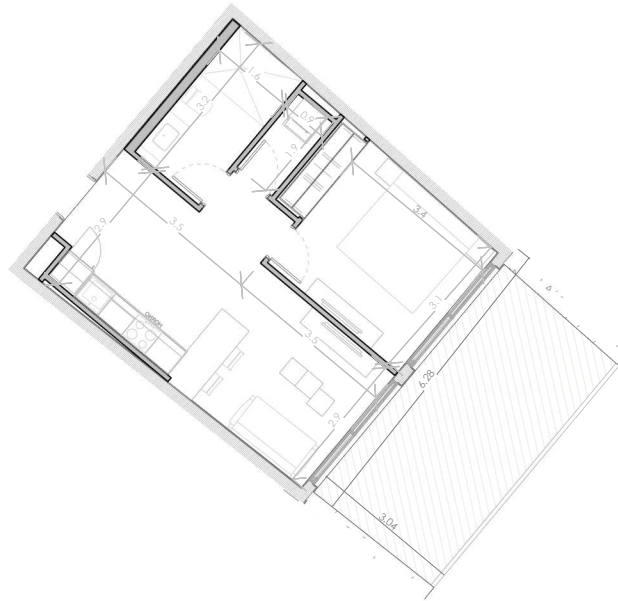

Unidad: F-221

Nivel: II

Habitaciones: 1

Area Apartamento M²: 47.52

Area De Terraza M²: 18.71

Area Comun M²: 9.6

Roof Terrace M²:

Total M²: 75.8

03/07/23

ESC:

1 : 150

NOVAL
PROPERTIES

EL ROOF TERRACE SOLO INCLUYE EL PISO Y LAS PREINSTALACIONES DE BAÑO, JACUZZY Y BBO