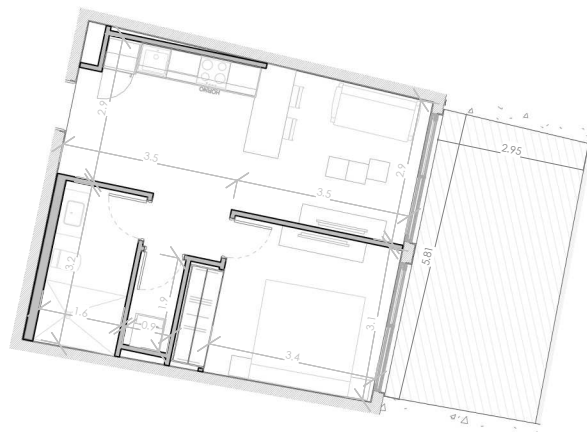

ESC: 1 : 150

NOVAL
PROPERTIES

EL ROOF TERRACE SOLO INCLUYE EL PISO Y LAS PREINSTALACIONES DE BAÑO, JACUZZY Y BBO

Silver Beach

BY NOVAL PROPERTIES

Unidad: F-128

Nivel: I

Habitaciones: 1