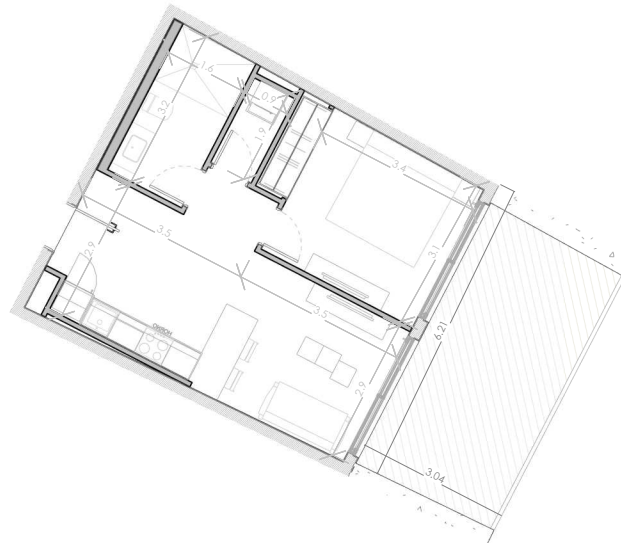

Unidad: F-323
Nivel: III
Habitaciones: 1
Area Apartamento M²: 47.52
Area De Terraza M²: 18.71
Area Comun M²: 9.6
Roof Terrace M²:
Total M²: 75.8

03/07/23

ESC: 1 : 150

NOVAL
PROPERTIES

EL ROOF TERRACE SOLO INCLUYE EL PISO Y LAS PREINSTALACIONES DE BAÑO, JACUZZY Y BBQ