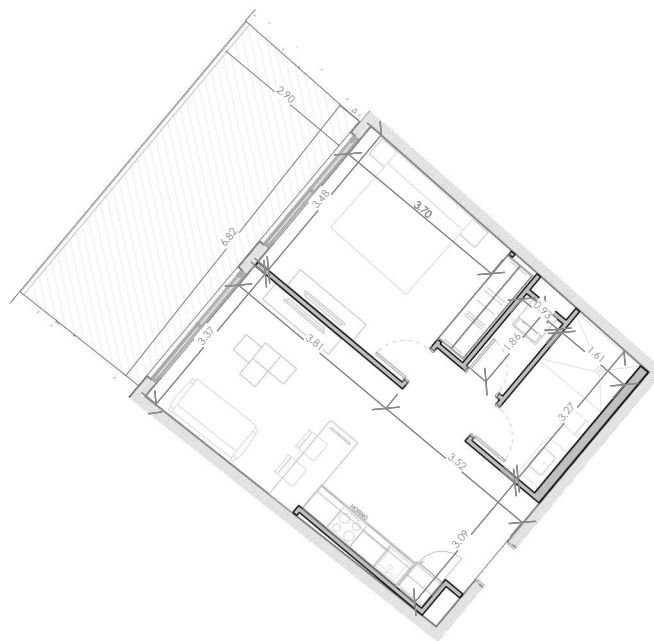

03/07/23

ESC: 1 : 150

NOVAL
PROPERTIES

EL ROOF TERRACE SOLO INCLUYE EL PISO Y LAS PREINSTALACIONES DE BAÑO, JACUZZY Y BBO

Silver Beach

BY NOVAL PROPERTIES

Unidad: F-214
Nivel: II
Habitaciones: 1
Area Apartamento M²: 53.78
Area De Terraza M²: 21.91
Area Comun M²: 9.6
Roof Terrace M²:
Total M²: 85.3
03/07/23