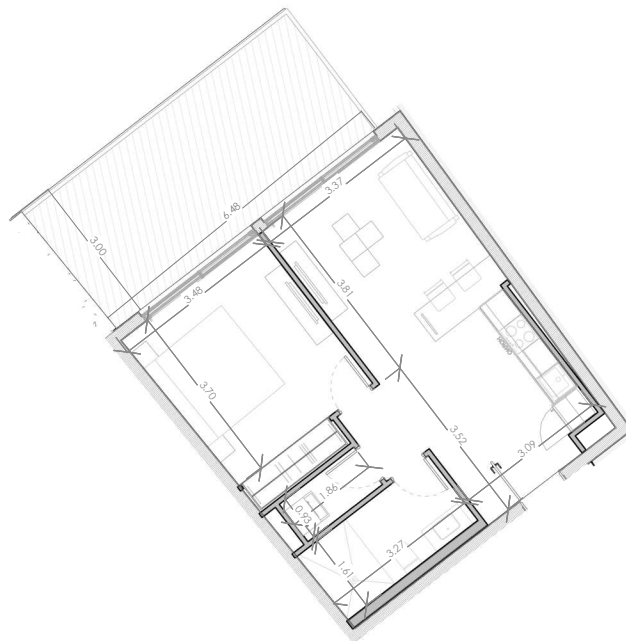

Unidad: F-317
Nivel: III
Habitaciones: 1
Area Apartamento M²: 54.87
Area De Terraza M²: 19.7
Area Comun M²: 9.6
Roof Terrace M²:
Total M²: 84.2

03/07/23

ESC: 1 : 150

NOVAL
PROPERTIES

EL ROOF TERRACE SOLO INCLUYE EL PISO Y LAS PREINSTALACIONES DE BAÑO, JACUZZY Y BBO