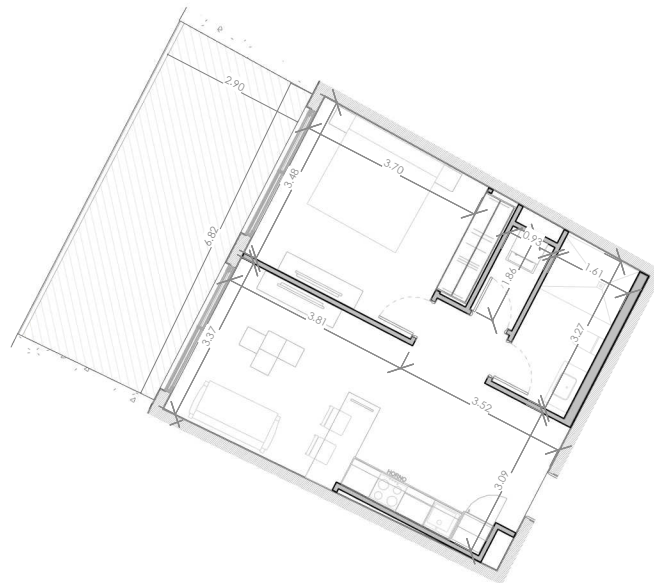

ESC: 1 : 150

NOVAL
PROPERTIES

EL ROOF TERRACE SOLO INCLUYE EL PISO Y LAS PREINSTALACIONES DE BAÑO, JACUZZY Y BBQ

Silver Beach

BY NOVAL PROPERTIES

Unidad: F-210
Nivel: II
Habitaciones: 1
Area Apartamento M²: 53.78
Area De Terraza M²: 21.91
Area Comun M²: 9.6
Roof Terrace M²:
Total M²: 85.3
03/07/23