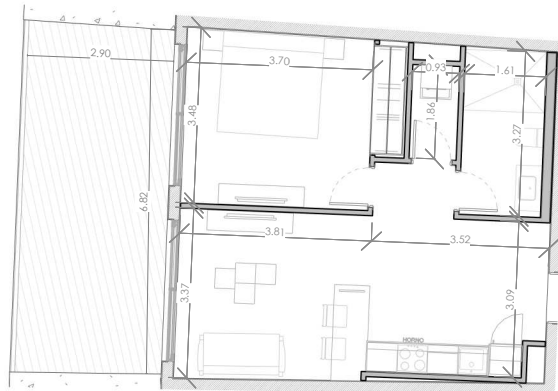

ESC: 1 : 150

03/07/23

EL ROOF TERRACE SOLO INCLUYE EL PISO Y LAS PREINSTALACIONES DE BAÑO, JACUZZY Y BBQ

Silver Beach

BY NOVAL PROPERTIES

Unidad: F-202
 Nivel: II
 Habitaciones: 1
 Area Apartamento M²: 53.78
 Area De Terraza M²: 21.91
 Area Comun M²: 9.6
 Roof Terrace M²:
 Total M²: 85.3