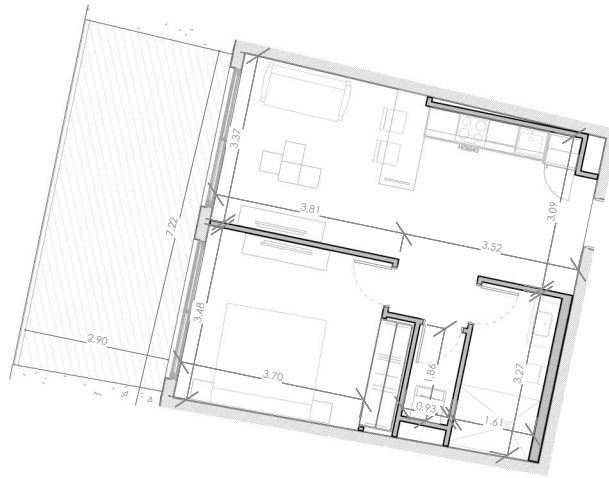

ESC: 1 : 150

03/07/23

EL ROOF TERRACE SOLO INCLUYE EL PISO Y LAS PREINSTALACIONES DE BAÑO, JACUZZY Y BBO

Silver Beach

BY NOVAL PROPERTIES

Unidad: F-205
 Nivel: II
 Habitaciones: 1
 Area Apartamento M²: 53.78
 Area De Terraza M²: 21.91
 Area Comun M²: 9.6
 Roof Terrace M²:
 Total M²: 85.3