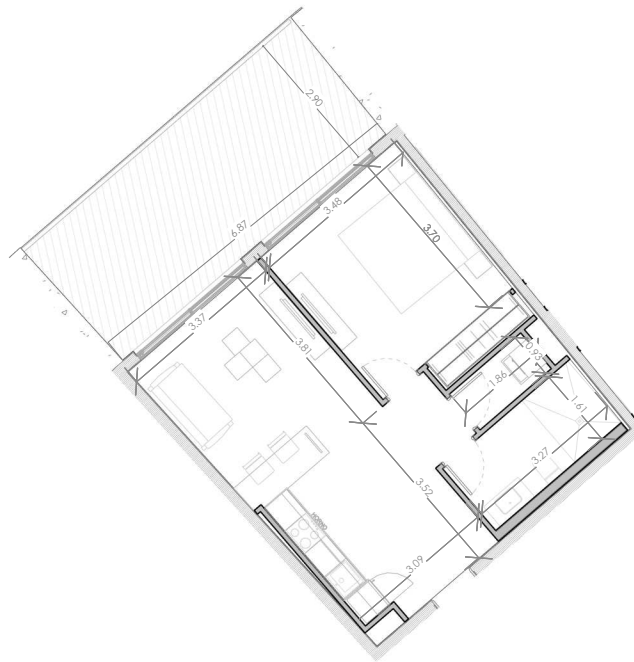

Unidad: F-216b
Nivel: II
Habitaciones: 1
Area Apartamento M²: 53.78
Area De Terraza M²: 21.91
Area Comun M²: 9.6
Roof Terrace M²:
Total M²: 85.3
03/07/23

ESC: 1 : 150

EL ROOF TERRACE SOLO INCLUYE EL PISO Y LAS PREINSTALACIONES DE BAÑO, JACUZZY Y BBO