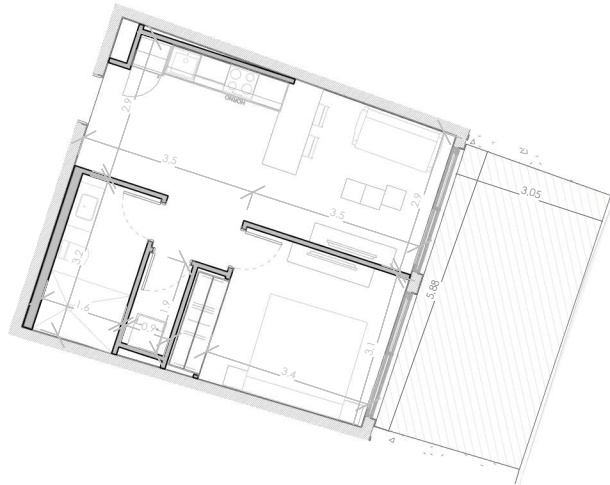

Unidad: F-126
Nivel: I
Habitaciones: 1
Area Apartamento M²: 47.52
Area De Terraza M²: 18.71
Area Comun M²: 9.6
Roof Terrace M²:
Total M²: 75.8
03/07/23

ESC: 1 : 150

NOVAL
PROPERTIES

EL ROOF TERRACE SOLO INCLUYE EL PISO Y LAS PREINSTALACIONES DE BAÑO, JACUZZY Y BBO