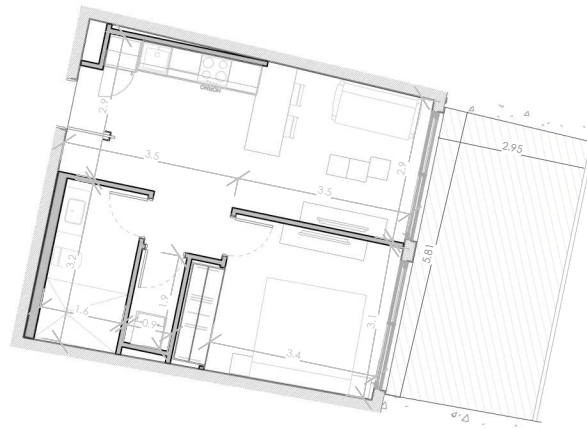

Unidad: F-328
Nivel: III
Habitaciones: 1
Area Apartamento M²: 47.52
Area De Terraza M²: 18.71
Area Comun M²: 9.6
Roof Terrace M²:
Total M²: 75.8
03/07/23

ESC: 1 : 150

EL ROOF TERRACE SOLO INCLUYE EL PISO Y LAS PREINSTALACIONES DE BAÑO, JACUZZY Y BBO