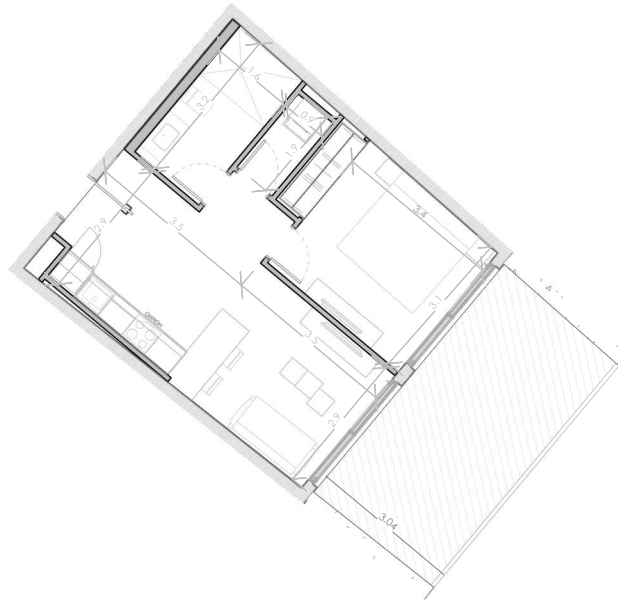

Unidad: F-321
Nivel: III
Habitaciones: 1
Area Apartamento M²: 47.52
Area De Terraza M²: 18.71
Area Comun M²: 9.6
Roof Terrace M²:
Total M²: 75.8

03/07/23

ESC: 1 : 150

NOVAL
PROPERTIES

EL ROOF TERRACE SOLO INCLUYE EL PISO Y LAS PREINSTALACIONES DE BAÑO, JACUZZY Y BBO