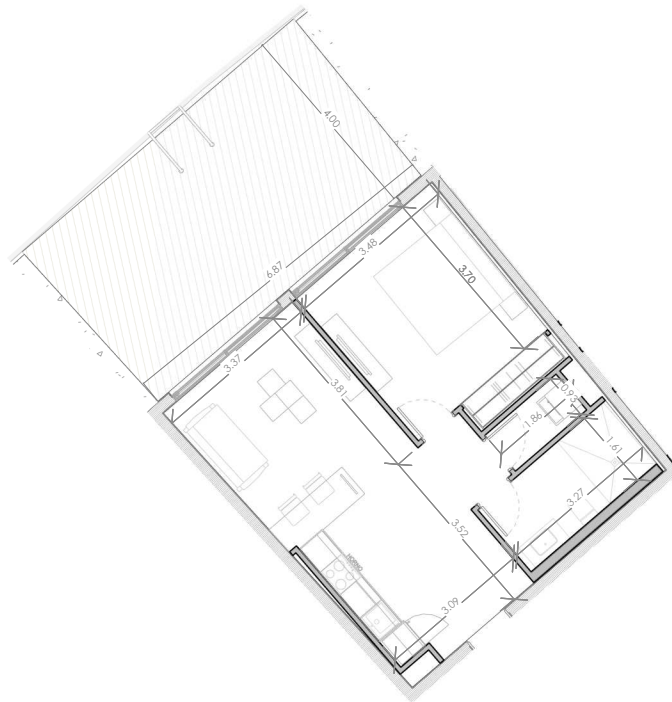

ESC: 1 : 150

03/07/23

EL ROOF TERRACE SOLO INCLUYE EL PISO Y LAS PREINSTALACIONES DE BAÑO, JACUZZY Y BBO

Silver Beach

BY NOVAL PROPERTIES

Unidad: F-116b

Nivel: I

Habitaciones: 1