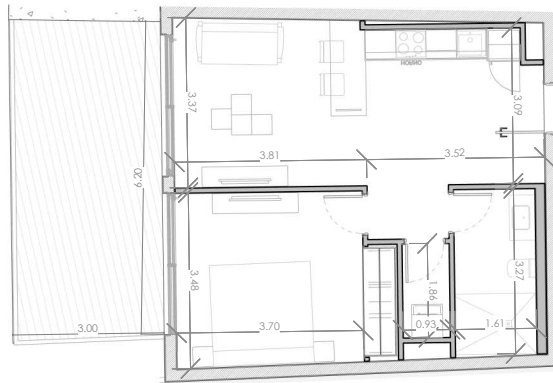

ESC: 1 : 150

EL ROOF TERRACE SOLO INCLUYE EL PISO Y LAS PREINSTALACIONES DE BAÑO, JACUZZY Y BBO

Silver Beach

BY NOVAL PROPERTIES

Unidad: F-301
 Nivel: III
 Habitaciones: 1
 Area Apartamento M²: 54.87
 Area De Terraza M²: 19.7
 Area Comun M²: 9.6
 Roof Terrace M²:
 Total M²: 84.2