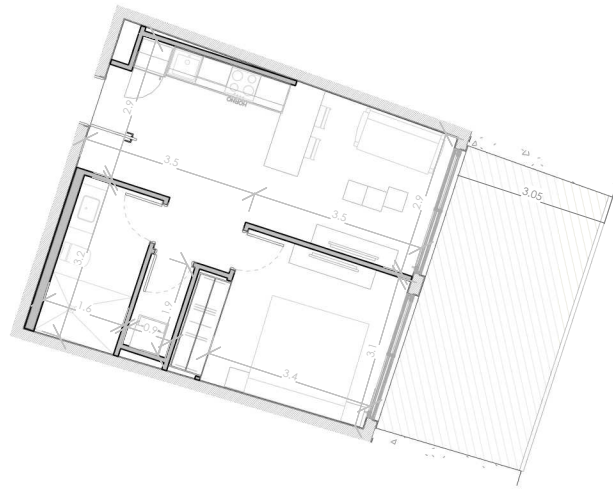

Unidad: F-326

Nivel: III

Habitaciones: 1

Area Apartamento M²: 47.52

Area De Terraza M²: 18.71

Area Comun M²: 9.6

Roof Terrace M²:

Total M²: 75.8

03/07/23

ESC:

1 : 150

NOVAL
PROPERTIES

EL ROOF TERRACE SOLO INCLUYE EL PISO Y LAS PREINSTALACIONES DE BAÑO, JACUZZY Y BBO