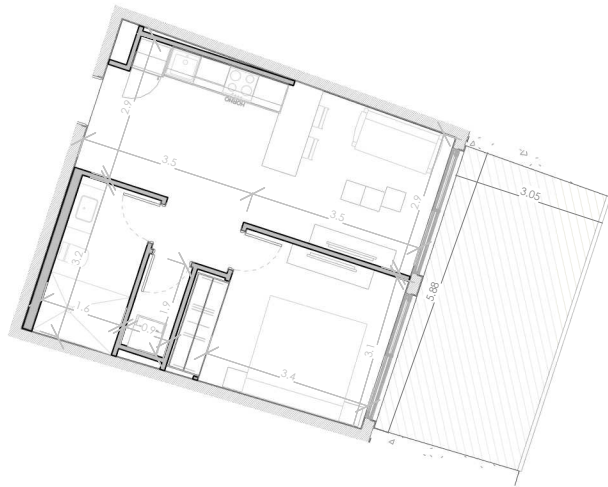

ESC: 1 : 150

03/07/23

EL ROOF TERRACE SOLO INCLUYE EL PISO Y LAS PREINSTALACIONES DE BAÑO, JACUZZY Y BBO

Silver Beach

BY NOVAL PROPERTIES

Unidad: F-226
Nivel: II
Habitaciones: 1
Area Apartamento M²: 47.52
Area De Terraza M²: 18.71
Area Comun M²: 9.6
Roof Terrace M²:
Total M²: 75.8