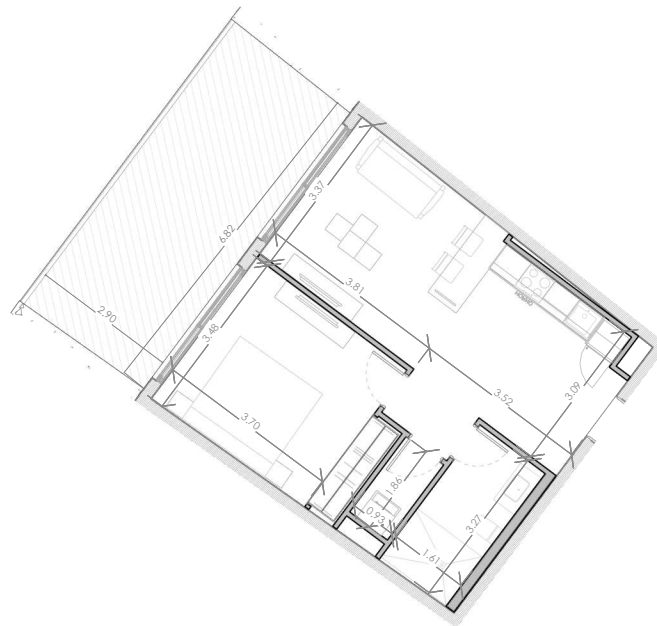

ESC: 1 : 150

NOVAL
PROPERTIES

EL ROOF TERRACE SOLO INCLUYE EL PISO Y LAS PREINSTALACIONES DE BAÑO, JACUZZY Y BBO

Silver Beach

BY NOVAL PROPERTIES

Unidad: F-213
Nivel: II
Habitaciones: 1
Area Apartamento M²: 53.78
Area De Terraza M²: 21.91
Area Comun M²: 9.6
Roof Terrace M²:
Total M²: 85.3