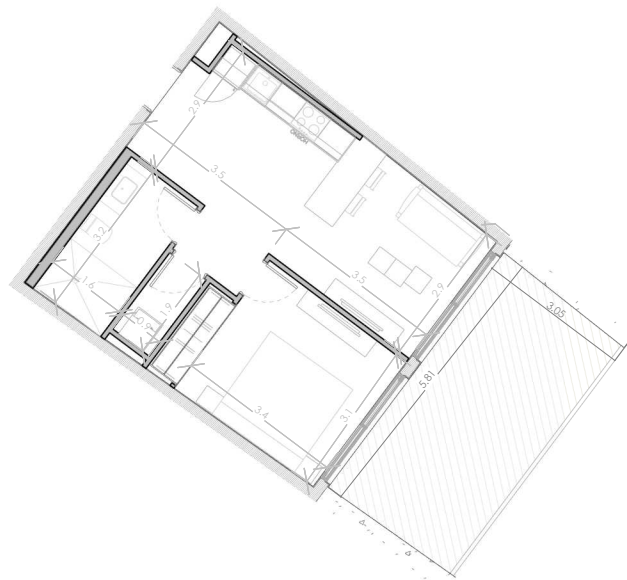

Unidad: F-222
Nivel: II
Habitaciones: 1
Area Apartamento M²: 47.52
Area De Terraza M²: 18.71
Area Comun M²: 9.6
Roof Terrace M²:
Total M²: 75.8

03/07/23

ESC: 1 : 150

NOVAL
PROPERTIES

EL ROOF TERRACE SOLO INCLUYE EL PISO Y LAS PREINSTALACIONES DE BAÑO, JACUZZY Y BBO