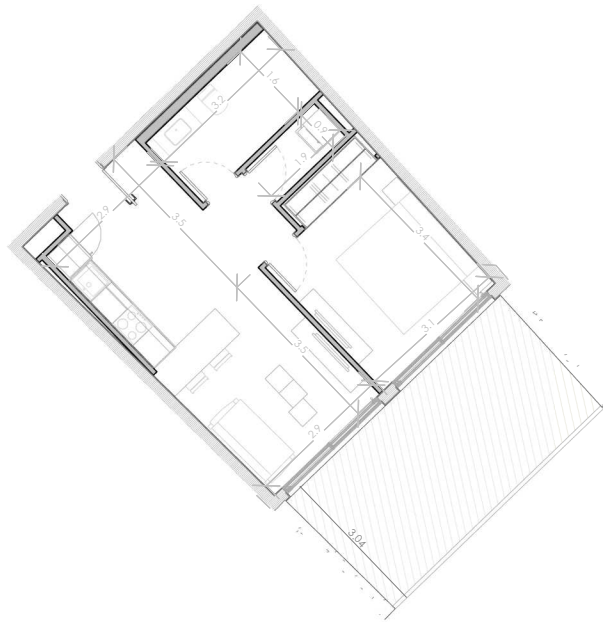

Unidad: F-319

Nivel: III

Habitaciones: 1

Area Apartamento M²: 47.52

Area De Terraza M²: 18.71

Area Comun M²: 9.6

Roof Terrace M²:

Total M²: 75.8

03/07/23

ESC:

1 : 150

NOVAL
PROPERTIES

EL ROOF TERRACE SOLO INCLUYE EL PISO Y LAS PREINSTALACIONES DE BAÑO, JACUZZY Y BBO