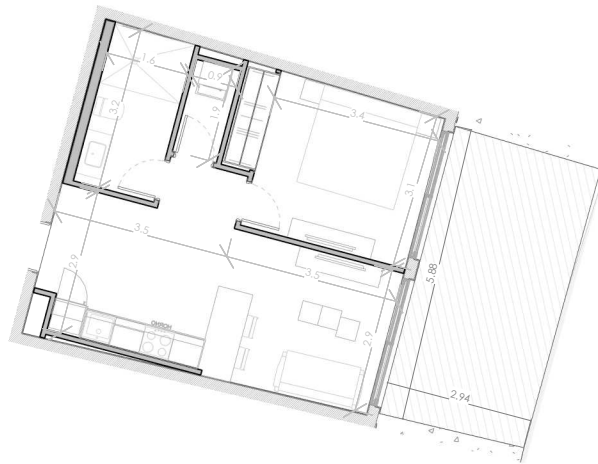

ESC: 1 : 150

NOVAL
PROPERTIES

EL ROOF TERRACE SOLO INCLUYE EL PISO Y LAS PREINSTALACIONES DE BAÑO, JACUZZY Y BBO

Silver Beach

BY NOVAL PROPERTIES

Unidad: F-127
Nivel: I
Habitaciones: 1
Area Apartamento M²: 47.52
Area De Terraza M²: 18.71
Area Comun M²: 9.6
Roof Terrace M²:
Total M²: 75.8
03/07/23