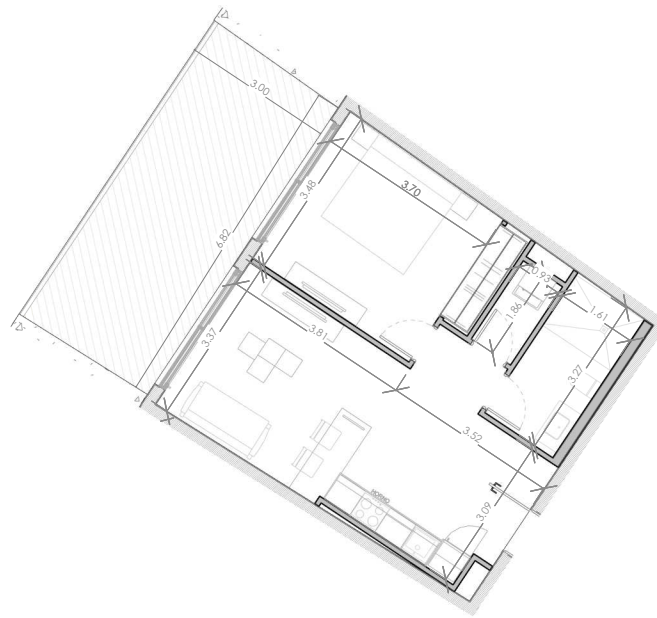

Unidad: F-312

Nivel: III

Habitaciones: 1

Area Apartamento M²: 53.78

Area De Terraza M²: 21.91

Area Comun M²: 9.6

Roof Terrace M²:

Total M²: 85.3

03/07/23

ESC:

1 : 150

NOVAL
PROPERTIES

EL ROOF TERRACE SOLO INCLUYE EL PISO Y LAS PREINSTALACIONES DE BAÑO, JACUZZY Y BBO