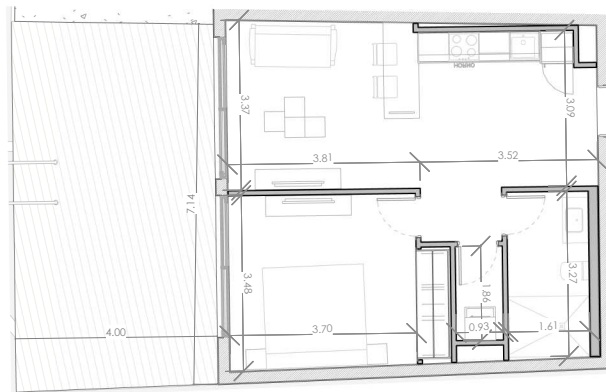

Silver Beach

BY NOVAL PROPERTIES

Unidad: F-101
 Nivel: I
 Habitaciones: 1
 Area Apartamento M²: 54.87
 Area De Terraza M²: 29.82
 Area Comun M²: 9.6
 Roof Terrace M²:
 Total M²: 94.3
 03/07/23

ESC: 1 : 150