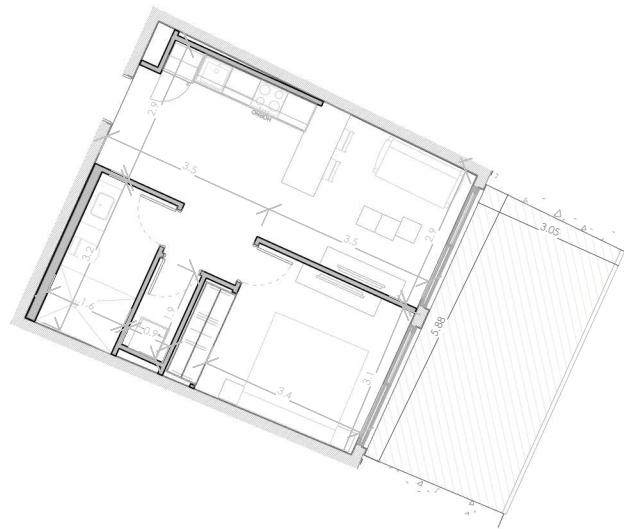

Unidad: F-224

Nivel: II

Habitaciones: 1

Area Apartamento M²: 47.52

Area De Terraza M²: 18.71

Area Comun M²: 9.6

Roof Terrace M²:

Total M²: 75.8

03/07/23

ESC:

1 : 150

NOVAL
PROPERTIES

EL ROOF TERRACE SOLO INCLUYE EL PISO Y LAS PREINSTALACIONES DE BAÑO, JACUZZY Y BBO