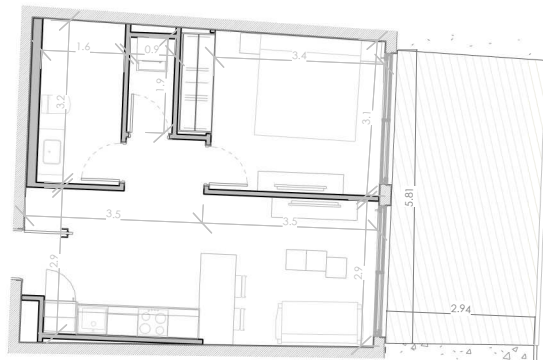

Unidad: F-329
Nivel: III
Habitaciones: 1
Area Apartamento M²: 47.52
Area De Terraza M²: 18.71
Area Comun M²: 9.6
Roof Terrace M²:
Total M²: 75.8

03/07/23

ESC: 1 : 150

NOVAL
PROPERTIES

EL ROOF TERRACE SOLO INCLUYE EL PISO Y LAS PREINSTALACIONES DE BAÑO, JACUZZY Y BBO