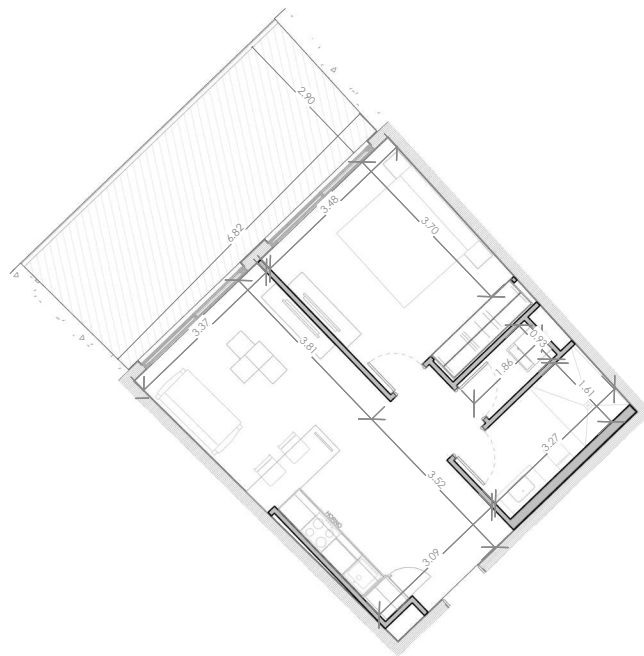

Unidad: F-216
Nivel: II
Habitaciones: 1
Area Apartamento M²: 53.78
Area De Terraza M²: 21.91
Area Comun M²: 9.6
Roof Terrace M²:
Total M²: 85.3

ESC: 1 : 150

03/07/23

EL ROOF TERRACE SOLO INCLUYE EL PISO Y LAS PREINSTALACIONES DE BAÑO, JACUZZY Y BBO