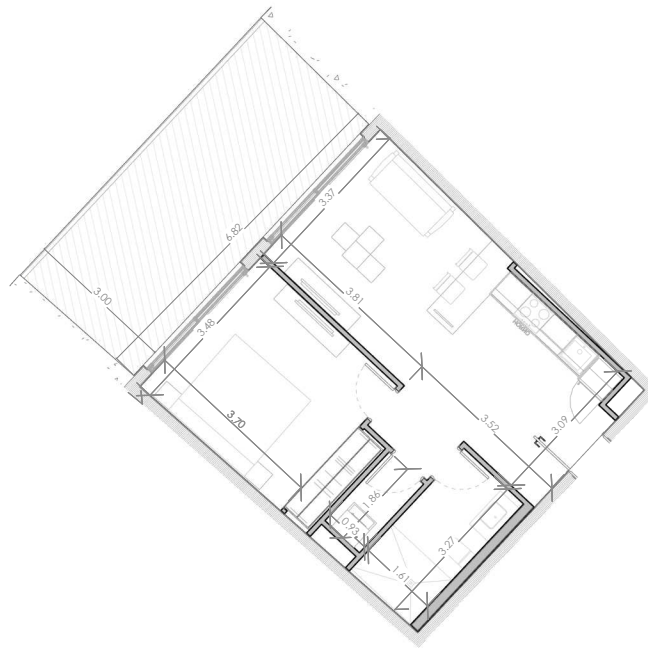

Unidad: F-315
Nivel: III
Habitaciones: 1
Area Apartamento M²: 53.78
Area De Terraza M²: 21.91
Area Comun M²: 9.6
Roof Terrace M²:
Total M²: 85.3

ESC: 1 : 150

03/07/23

EL ROOF TERRACE SOLO INCLUYE EL PISO Y LAS PREINSTALACIONES DE BAÑO, JACUZZY Y BBO