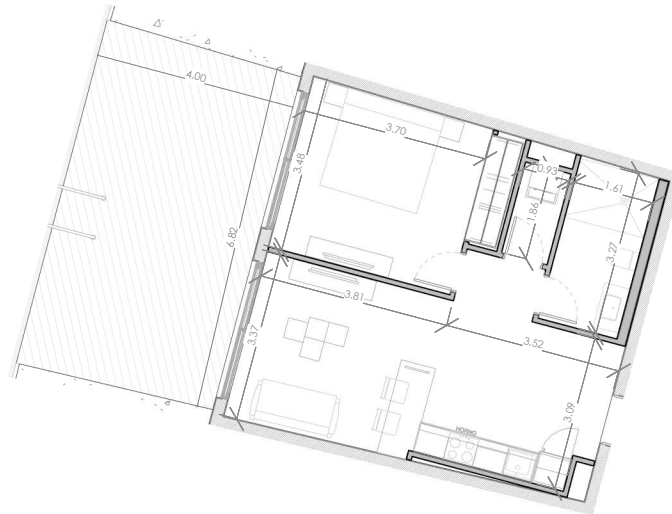

ESC: 1 : 150

EL ROOF TERRACE SOLO INCLUYE EL PISO Y LAS PREINSTALACIONES DE BAÑO, JACUZZY Y BBQ

Silver Beach

BY NOVAL PROPERTIES

Unidad: F-106
 Nivel: I
 Habitaciones: 1
 Area Apartamento M²: 53.78
 Area De Terraza M²: 29.32
 Area Comun M²: 9.6
 Roof Terrace M²:
 Total M²: 92.7