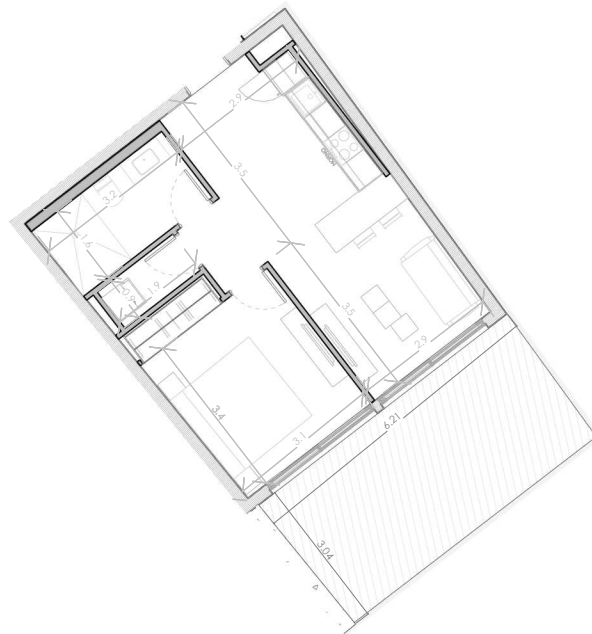

ESC: 1 : 150

03/07/23

EL ROOF TERRACE SOLO INCLUYE EL PISO Y LAS PREINSTALACIONES DE BAÑO, JACUZZY Y BBO

Silver Beach

BY NOVAL PROPERTIES

Unidad: F-118
Nivel: I
Habitaciones: 1
Area Apartamento M²: 47.52
Area De Terraza M²: 18.71
Area Comun M²: 9.6
Roof Terrace M²:
Total M²: 75.8