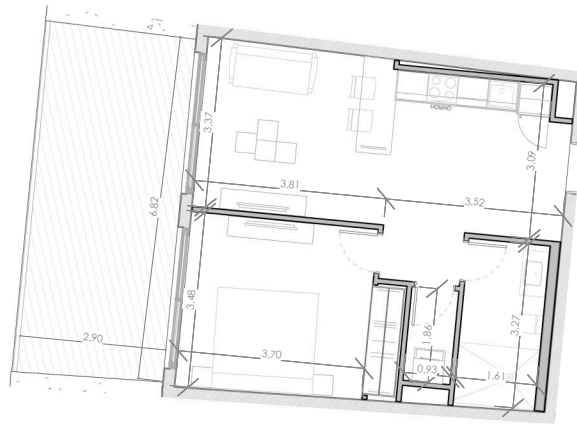

ESC: 1 : 150

03/07/23

EL ROOF TERRACE SOLO INCLUYE EL PISO Y LAS PREINSTALACIONES DE BAÑO, JACUZZY Y BBO

Silver Beach

BY NOVAL PROPERTIES

Unidad: F-203
 Nivel: II
 Habitaciones: 1
 Area Apartamento M²: 53.78
 Area De Terraza M²: 21.91
 Area Comun M²: 9.6
 Roof Terrace M²:
 Total M²: 85.3