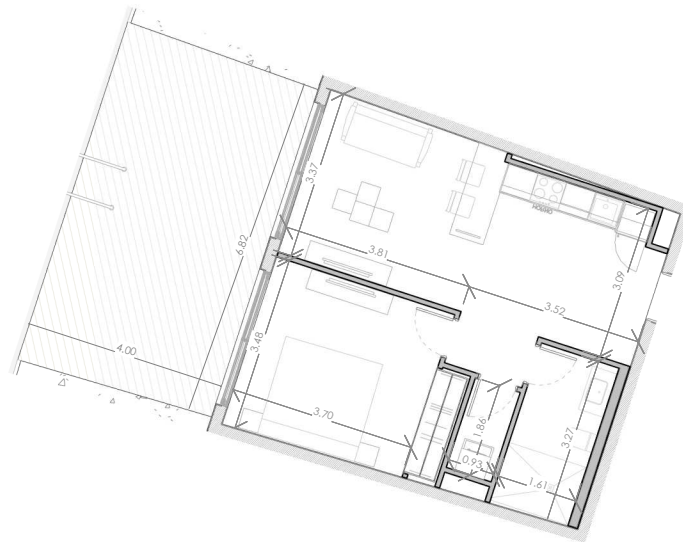

ESC: 1 : 150

03/07/23

EL ROOF TERRACE SOLO INCLUYE EL PISO Y LAS PREINSTALACIONES DE BAÑO, JACUZZY Y BBO

Silver Beach

BY NOVAL PROPERTIES

Unidad: F-107
 Nivel: I
 Habitaciones: 1
 Area Apartamento M²: 53.78
 Area De Terraza M²: 29.32
 Area Comun M²: 9.6
 Roof Terrace M²:
 Total M²: 92.7
 03/07/23