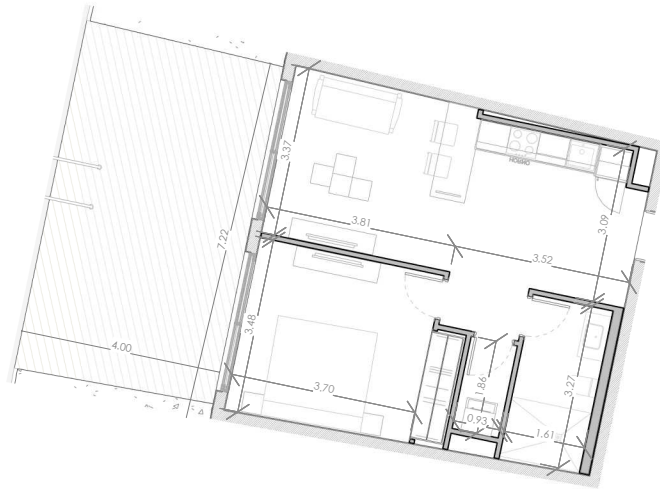

ESC: 1 : 150

NOVAL
PROPERTIES

EL ROOF TERRACE SOLO INCLUYE EL PISO Y LAS PREINSTALACIONES DE BAÑO, JACUZZY Y BBO

Silver Beach

BY NOVAL PROPERTIES

Unidad: F-105
 Nivel: I
 Habitaciones: 1
 Area Apartamento M²: 53.78
 Area De Terraza M²: 29.32
 Area Comun M²: 9.6
 Roof Terrace M²:
 Total M²: 92.7
 03/07/23