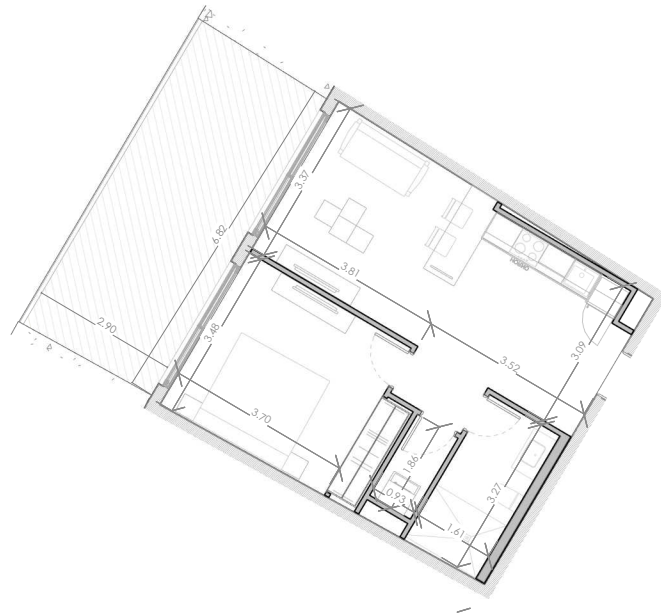

ESC: 1 : 150

NOVAL
PROPERTIES

EL ROOF TERRACE SOLO INCLUYE EL PISO Y LAS PREINSTALACIONES DE BAÑO, JACUZZY Y BBQ

Silver Beach

BY NOVAL PROPERTIES

Unidad: F-211
 Nivel: II
 Habitaciones: 1
 Area Apartamento M²: 53.78
 Area De Terraza M²: 21.91
 Area Comun M²: 9.6
 Roof Terrace M²:
 Total M²: 85.3