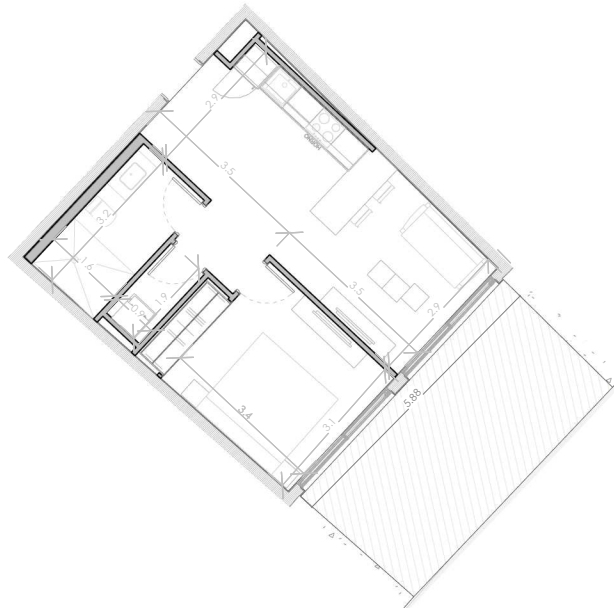

ESC: 1 : 150

03/07/23

EL ROOF TERRACE SOLO INCLUYE EL PISO Y LAS PREINSTALACIONES DE BAÑO, JACUZZY Y BBO

Silver Beach

BY NOVAL PROPERTIES

Unidad: F-120

Nivel: I

Habitaciones: 1