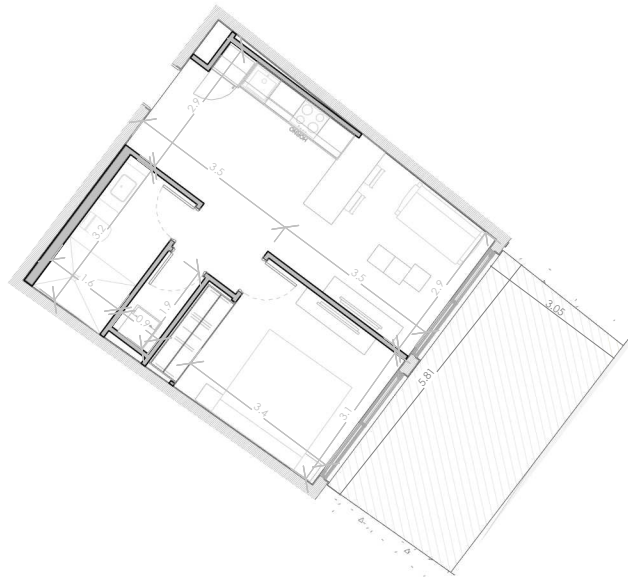

Unidad: F-122

Nivel: I

Habitaciones: 1

Area Apartamento M²: 47.52

Area De Terraza M²: 18.71

Area Comun M²: 9.6

Roof Terrace M²:

Total M²: 75.8

03/07/23

ESC:

1 : 150

NOVAL
PROPERTIES

EL ROOF TERRACE SOLO INCLUYE EL PISO Y LAS PREINSTALACIONES DE BAÑO, JACUZZY Y BBO