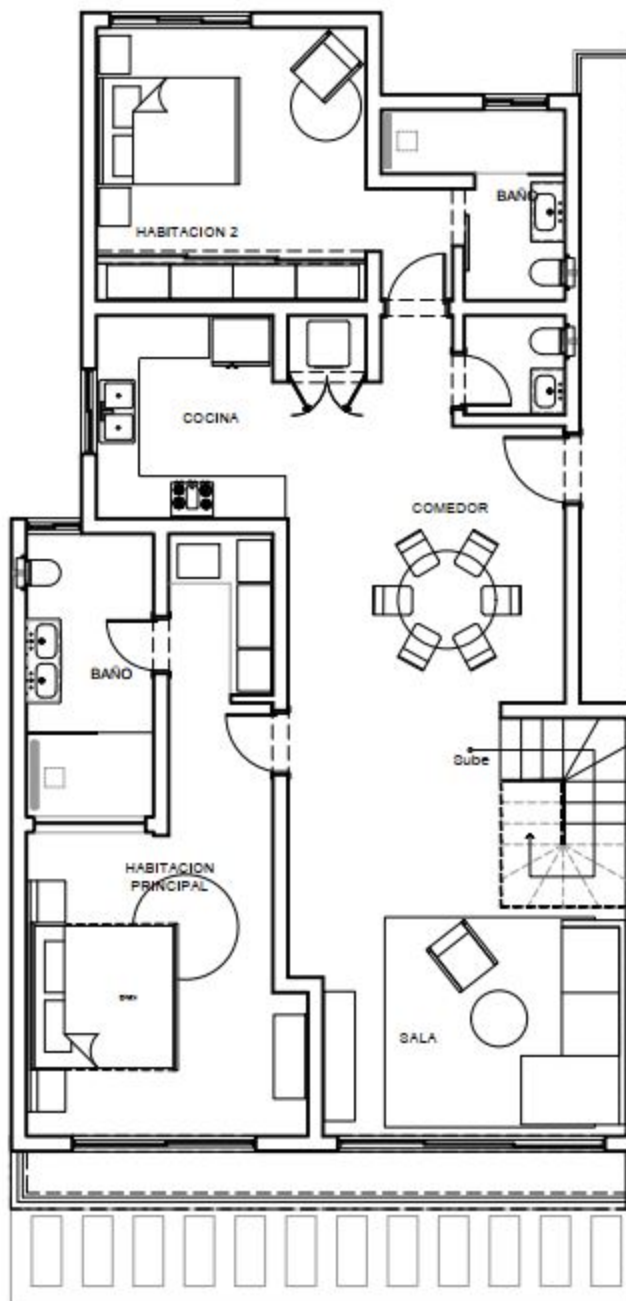

OCEANBAY
LUXURY BEACH RESIDENCES

Proyecto: Apartamento A-101
Nivel: 1
Habitaciones: 3
Net M²: 235.83
Area comunes: 23.53
Total M²: 259.36

NOVAL
PROPERTIES

OCEANBAY
LUXURY BEACH RESIDENCES

Proyecto: Apartamento A-401
Nivel: IV - V
Habitaciones: 3
Net M²: 235.83
Area comunes: 23.53
Terraza en azotea: 200.97
Total M²: 460.33

NOVAL
PROPERTIES

OCEANBAY
LUXURY BEACH RESIDENCES

B-102

Proyecto: Apartamento B-102
Nivel: 1
Habitaciones: 3
Net M²: 328.02
Area comunes: 20.80
Total M²: 348.82

OCEANBAY
LUXURY BEACH RESIDENCES

Proyecto: Apartamento B-401
Nivel: IV-V
Habitaciones: 3
Net M²: 262.12
Area comunes: 20.80
Terraza de Azotea: 251.77
Total M²: 534.69

OCEANBAY
LUXURY BEACH RESIDENCES

Proyecto:

Apartamento C-101

Nivel: 1

Habitaciones: 2

Net M²: 128.34

Area comunes: 25.23

Total M²: 153.57

NOVAL
PROPERTIES

OCEANBAY
LUXURY BEACH RESIDENCES

Proyecto:
Apartamento C-401
Nivel: IV - V
Habitaciones: 2
Net M²: 132.90
Terraza en azotea: 133.93
Area comunes: 25.23
Total M²: 292.06

OCEANBAY
LUXURY BEACH RESIDENCES