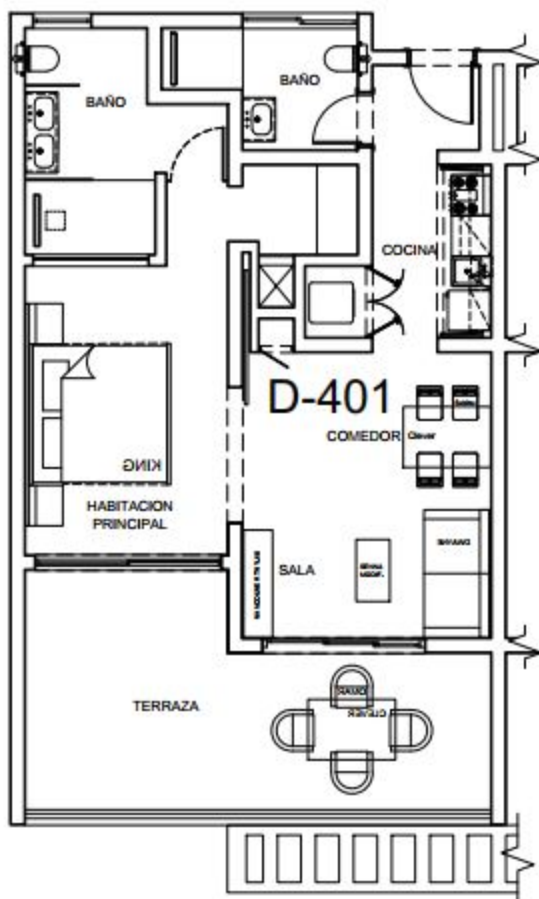

NOVAL
PROPERTIES

OCEANBAY
LUXURY BEACH RESIDENCES

B-102

Proyecto: Apartamento B-102
Nivel: 1
Habitaciones: 3
Net M²: 328.02
Area comunes: 20.80
Total M²: 348.82

OCEANBAY
LUXURY BEACH RESIDENCES

Proyecto: Apartamento B-401
Nivel: IV-V
Habitaciones: 3
Net M²: 262.12
Area comunes: 20.80
Terraza de Azotea: 251.77
Total M²: 534.69

OCEANBAY
LUXURY BEACH RESIDENCES

Proyecto:

Apartamento C-101

Nivel: 1

Habitaciones: 2

Net M²: 128.34

Area comunes: 25.23

Total M²: 153.57

NOVAL
PROPERTIES

OCEANBAY
LUXURY BEACH RESIDENCES

Proyecto:
Apartamento C-401
Nivel: IV - V
Habitaciones: 2
Net M²: 132.90
Terraza en azotea: 133.93
Area comunes: 25.23
Total M²: 292.06

OCEANBAY
LUXURY BEACH RESIDENCES

Proyecto: Apartamento D-401

Nivel: IV

Habitaciones: 1

Net M²: 86.10

Area comunes: 17.43

Total M²: 103.53

NOVAL
PROPERTIES