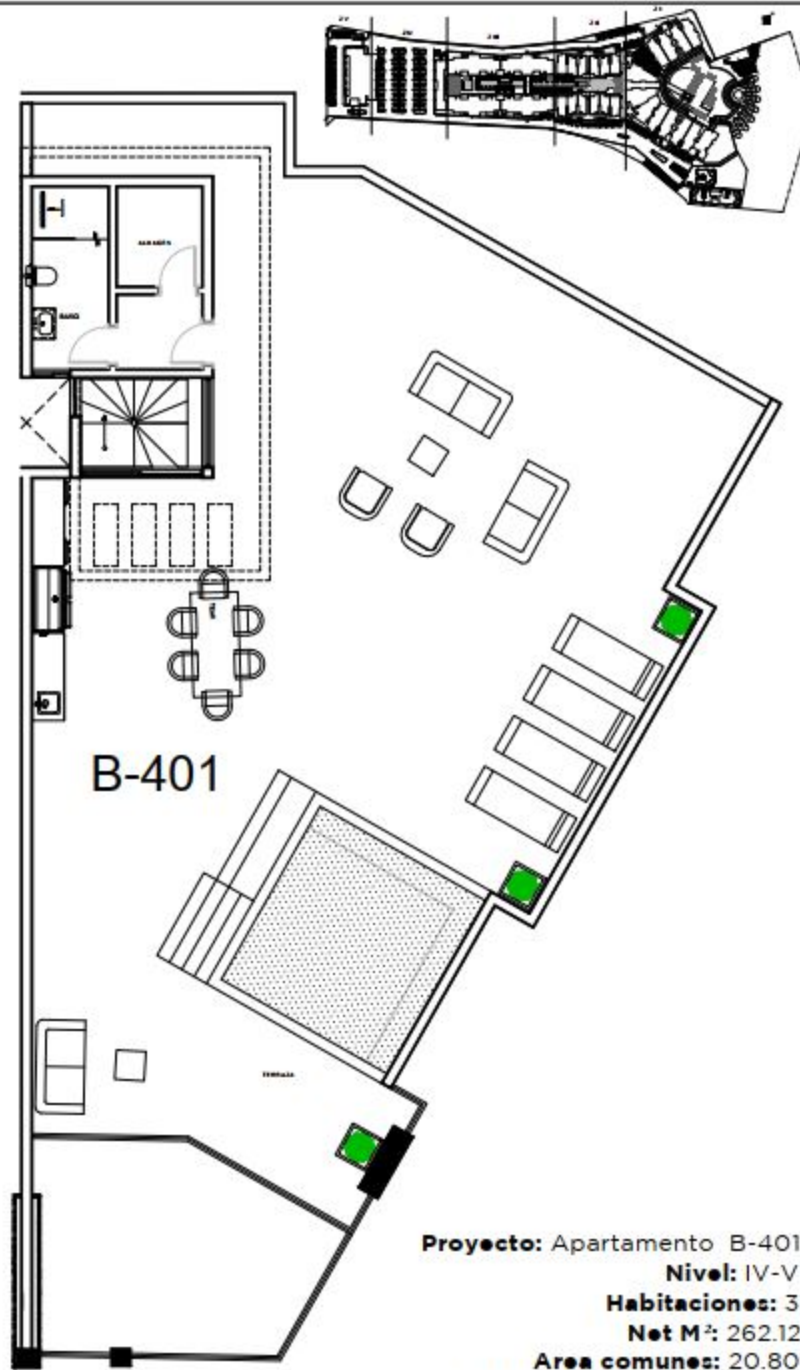

OCEANBAY
LUXURY BEACH RESIDENCES

Proyecto: Apartamento A-101
Nivel: 1
Habitaciones: 3
Net M²: 235.83
Area comunes: 23.53
Total M²: 259.36

NOVAL
PROPERTIES

OCEANBAY
LUXURY BEACH RESIDENCES

Proyecto: Apartamento A-401
Nivel: IV - V
Habitaciones: 3
Net M²: 235.83
Area comunes: 23.53
Terraza en azotea: 200.97
Total M²: 460.33

NOVAL
PROPERTIES

OCEANBAY
LUXURY BEACH RESIDENCES

B-102

Proyecto: Apartamento B-102
Nivel: 1
Habitaciones: 3
Net M²: 328.02
Area comunes: 20.80
Total M²: 348.82

OCEANBAY
LUXURY BEACH RESIDENCES

Proyecto: Apartamento B-401
Nivel: IV-V
Habitaciones: 3
Net M²: 262.12
Area comunes: 20.80
Terraza de Azotea: 251.77
Total M²: 534.69

OCEANBAY
LUXURY BEACH RESIDENCES

Proyecto:

Apartamento C-101

Nivel: 1

Habitaciones: 2

Net M²: 128.34

Area comunes: 25.23

Total M²: 153.57