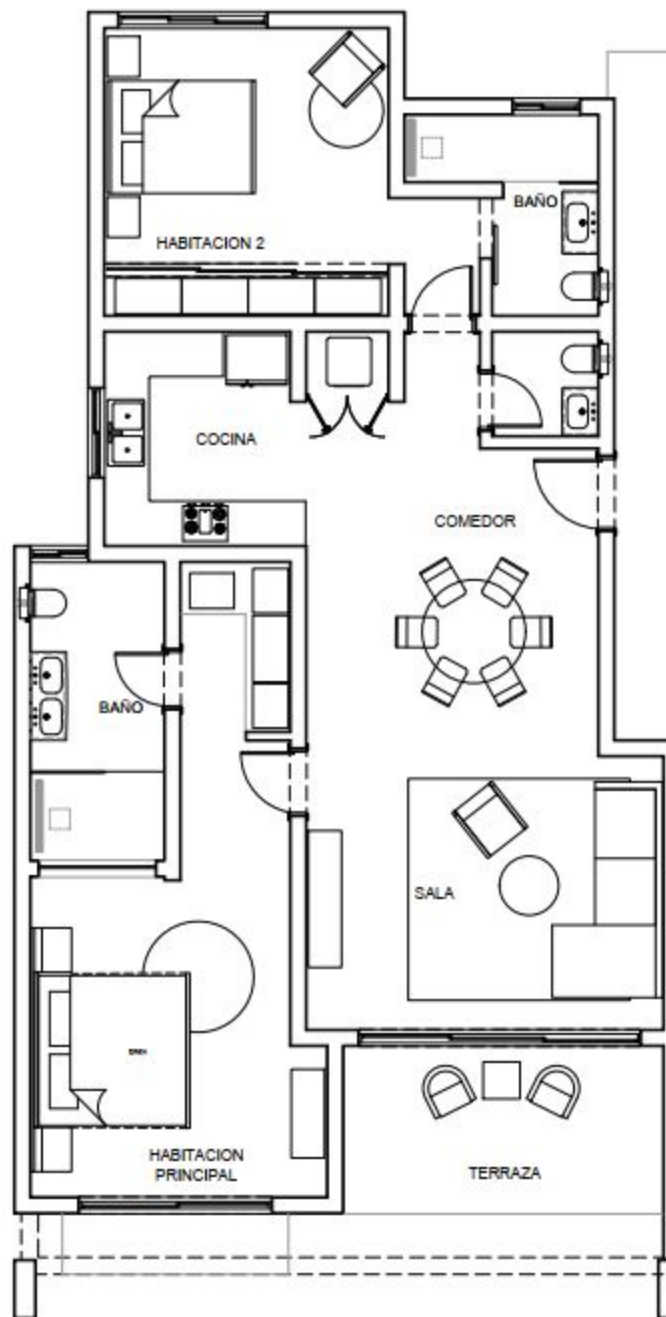

OCEANBAY
LUXURY BEACH RESIDENCES

Proyecto: Apartamento A-101
Nivel: 1
Habitaciones: 3
Net M²: 235.83
Area comunes: 23.53
Total M²: 259.36

NOVAL
PROPERTIES

OCEANBAY
LUXURY BEACH RESIDENCES

Proyecto: Apartamento A-401
Nivel: IV - V
Habitaciones: 3
Net M²: 235.83
Area comunes: 23.53
Terraza en azotea: 200.97
Total M²: 460.33

NOVAL
PROPERTIES

OCEANBAY
LUXURY BEACH RESIDENCES

B-102

Proyecto: Apartamento B-102
Nivel: 1
Habitaciones: 3
Net M²: 328.02
Area comunes: 20.80
Total M²: 348.82

OCEANBAY
LUXURY BEACH RESIDENCES

Proyecto: Apartamento B-401
Nivel: IV-V
Habitaciones: 3
Net M²: 262.12
Area comunes: 20.80
Terraza de Azotea: 251.77
Total M²: 534.69

OCEANBAY
LUXURY BEACH RESIDENCES

Proyecto:

Apartamento C-101

Nivel: 1

Habitaciones: 2

Net M²: 128.34

Area comunes: 25.23

Total M²: 153.57

NOVAL
PROPERTIES

OCEANBAY
LUXURY BEACH RESIDENCES

Proyecto:
Apartamento C-401
Nivel: IV - V
Habitaciones: 2
Net M²: 132.90
Terraza en azotea: 133.93
Area comunes: 25.23
Total M²: 292.06

OCEANBAY
LUXURY BEACH RESIDENCES