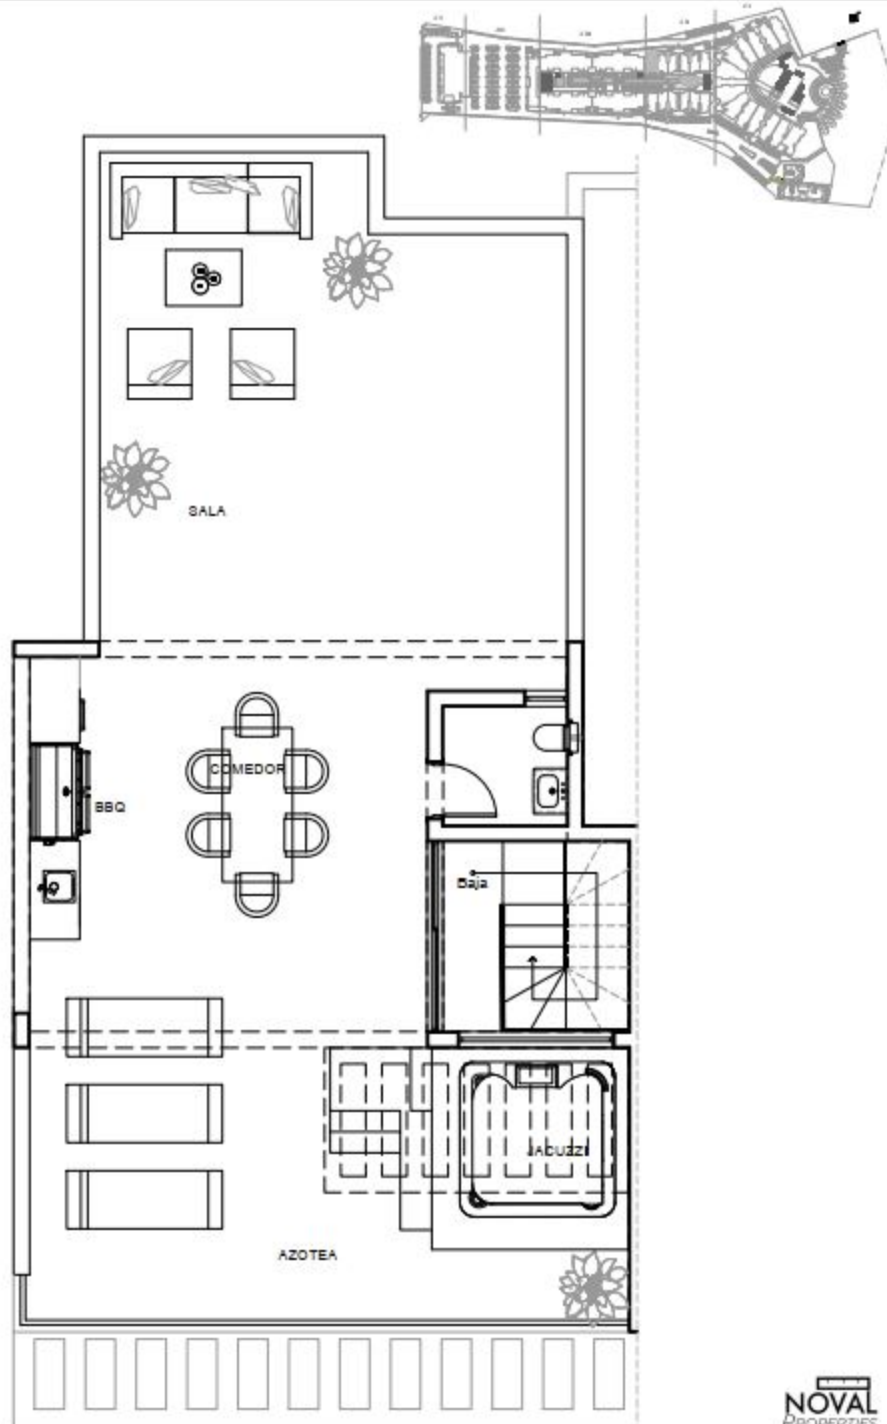

NOVAL
PROPERTIES

OCEANBAY
LUXURY BEACH RESIDENCES

B-102

Proyecto: Apartamento B-102
Nivel: 1
Habitaciones: 3
Net M²: 328.02
Area comunes: 20.80
Total M²: 348.82

OCEANBAY
LUXURY BEACH RESIDENCES

Proyecto: Apartamento B-401
Nivel: IV-V
Habitaciones: 3
Net M²: 262.12
Area comunes: 20.80
Terraza de Azotea: 251.77
Total M²: 534.69

OCEANBAY
LUXURY BEACH RESIDENCES

Proyecto:

Apartamento C-101

Nivel: 1

Habitaciones: 2

Net M²: 128.34

Area comunes: 25.23

Total M²: 153.57

NOVAL
PROPERTIES

OCEANBAY
LUXURY BEACH RESIDENCES

Proyecto:
Apartamento C-401
Nivel: IV - V
Habitaciones: 2
Net M²: 132.90
Terraza en azotea: 133.93
Area comunes: 25.23
Total M²: 292.06

OCEANBAY
LUXURY BEACH RESIDENCES

Proyecto: Apartamento D-401

Nivel: IV

Habitaciones: 1

Net M²: 86.10

Area comunes: 17.43

Total M²: 103.53

NOVAL
PROPERTIES