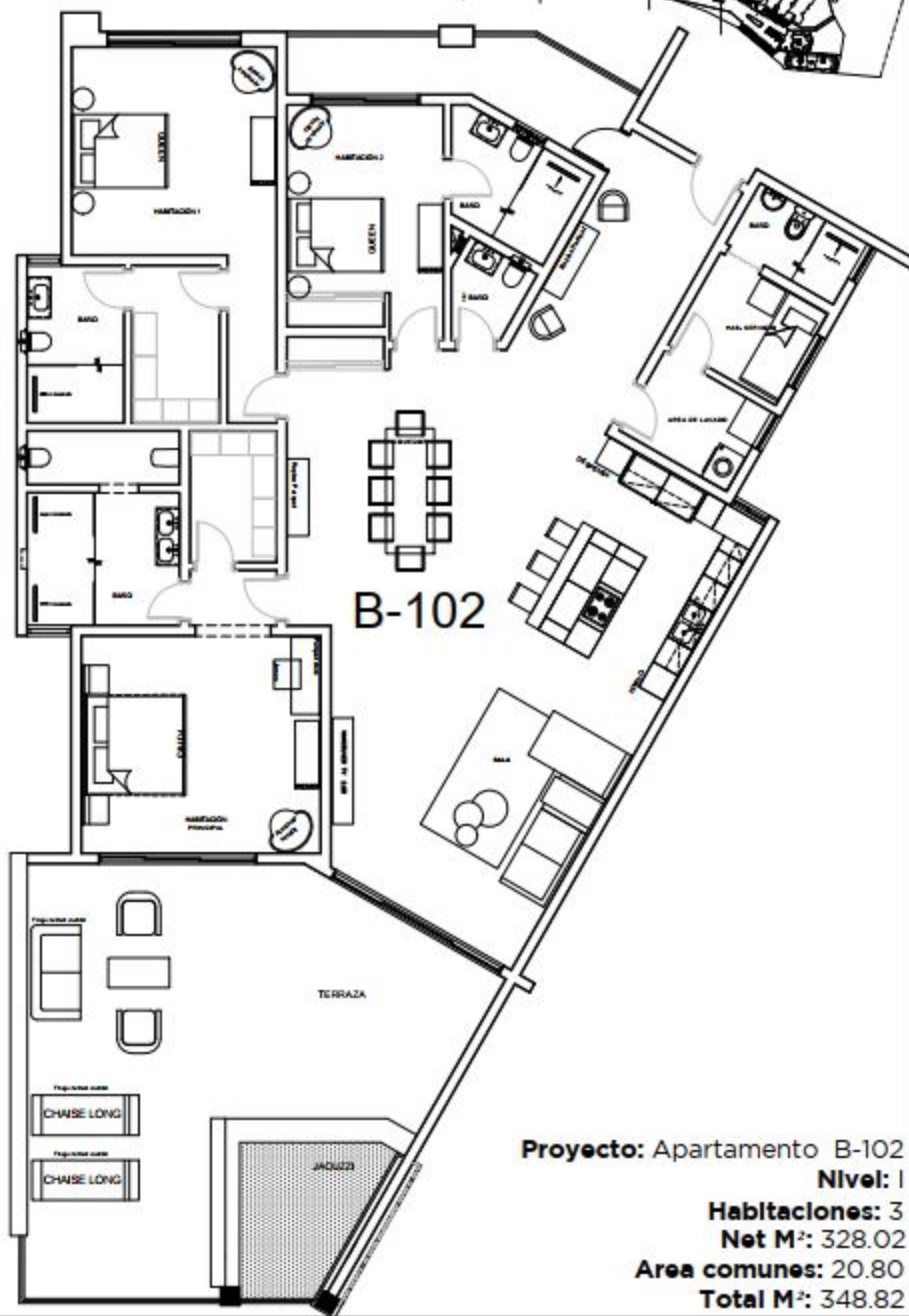

OCEANBAY
LUXURY BEACH RESIDENCES

Proyecto: Apartamento A-101
Nivel: 1
Habitaciones: 3
Net M²: 235.83
Area comunes: 23.53
Total M²: 259.36

NOVAL
PROPERTIES

OCEANBAY
LUXURY BEACH RESIDENCES

Proyecto: Apartamento A-401
Nivel: IV - V
Habitaciones: 3
Net M²: 235.83
Area comunes: 23.53
Terraza en azotea: 200.97
Total M²: 460.33

NOVAL
PROPERTIES

OCEANBAY
LUXURY BEACH RESIDENCES

B-102

Proyecto: Apartamento B-102
Nivel: 1
Habitaciones: 3
Net M²: 328.02
Area comunes: 20.80
Total M²: 348.82

OCEANBAY
LUXURY BEACH RESIDENCES

Proyecto: Apartamento B-401
Nivel: IV-V
Habitaciones: 3
Net M²: 262.12
Area comunes: 20.80
Terraza de Azotea: 251.77
Total M²: 534.69

OCEANBAY
LUXURY BEACH RESIDENCES

Proyecto:

Apartamento C-101

Nivel: 1

Habitaciones: 2

Net M²: 128.34

Area comunes: 25.23

Total M²: 153.57

Proyecto: Apartamento D-401

Nivel: IV

Habitaciones: 1

Net M²: 86.10

Area comunes: 17.43

Total M²: 103.53

NOVAL
PROPERTIES