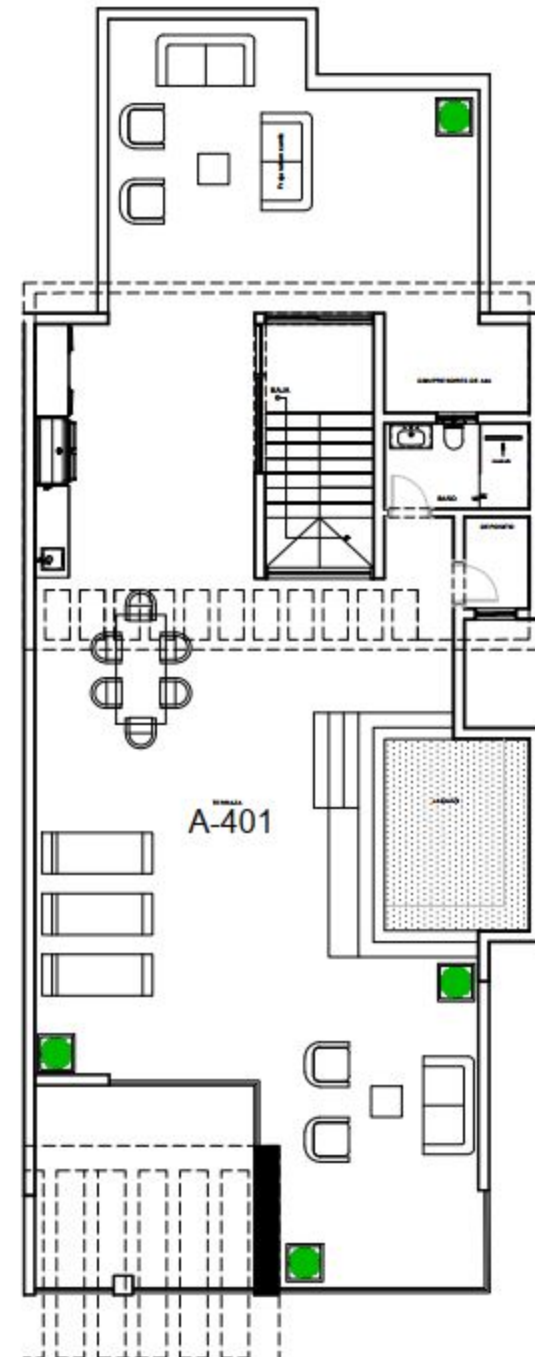

OCEANBAY
LUXURY BEACH RESIDENCES

Proyecto: Apartamento A-101
Nivel: 1
Habitaciones: 3
Net M²: 235.83
Area comunes: 23.53
Total M²: 259.36

NOVAL
PROPERTIES

OCEANBAY
LUXURY BEACH RESIDENCES

Proyecto: Apartamento A-401
Nivel: IV - V
Habitaciones: 3
Net M²: 235.83
Area comunes: 23.53
Terraza en azotea: 200.97
Total M²: 460.33

NOVAL
PROPERTIES

OCEANBAY
LUXURY BEACH RESIDENCES

B-102

Proyecto: Apartamento B-102
Nivel: 1
Habitaciones: 3
Net M²: 328.02
Area comunes: 20.80
Total M²: 348.82

OCEANBAY
LUXURY BEACH RESIDENCES

Proyecto: Apartamento B-401
Nivel: IV-V
Habitaciones: 3
Net M²: 262.12
Area comunes: 20.80
Terraza de Azotea: 251.77
Total M²: 534.69

OCEANBAY
LUXURY BEACH RESIDENCES

Proyecto:

Apartamento C-101

Nivel: 1

Habitaciones: 2

Net M²: 128.34

Area comunes: 25.23

Total M²: 153.57

Proyecto: Apartamento D-401

Nivel: IV

Habitaciones: 1

Net M²: 86.10

Area comunes: 17.43

Total M²: 103.53

NOVAL
PROPERTIES