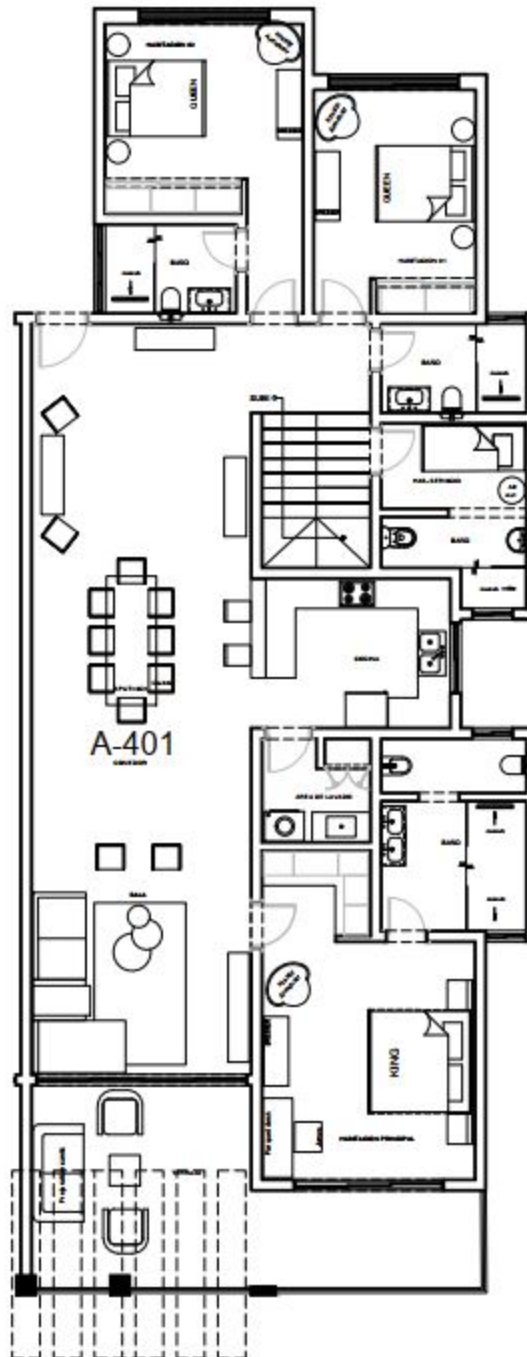

OCEANBAY
LUXURY BEACH RESIDENCES

Proyecto: Apartamento A-101
Nivel: 1
Habitaciones: 3
Net M²: 235.83
Area comunes: 23.53
Total M²: 259.36

NOVAL
PROPERTIES

OCEANBAY
LUXURY BEACH RESIDENCES

Proyecto: Apartamento A-401
Nivel: IV - V
Habitaciones: 3
Net M²: 235.83
Area comunes: 23.53
Terraza en azotea: 200.97
Total M²: 460.33

NOVAL
PROPERTIES

OCEANBAY
LUXURY BEACH RESIDENCES

B-102

Proyecto: Apartamento B-102
Nivel: 1
Habitaciones: 3
Net M²: 328.02
Area comunes: 20.80
Total M²: 348.82

OCEANBAY
LUXURY BEACH RESIDENCES

Proyecto: Apartamento B-401
Nivel: IV-V
Habitaciones: 3
Net M²: 262.12
Area comunes: 20.80
Terraza de Azotea: 251.77
Total M²: 534.69

OCEANBAY
LUXURY BEACH RESIDENCES

Proyecto:

Apartamento C-101

Nivel: 1

Habitaciones: 2

Net M²: 128.34

Area comunes: 25.23

Total M²: 153.57

Proyecto: Apartamento D-401

Nivel: IV

Habitaciones: 1

Net M²: 86.10

Area comunes: 17.43

Total M²: 103.53

NOVAL
PROPERTIES