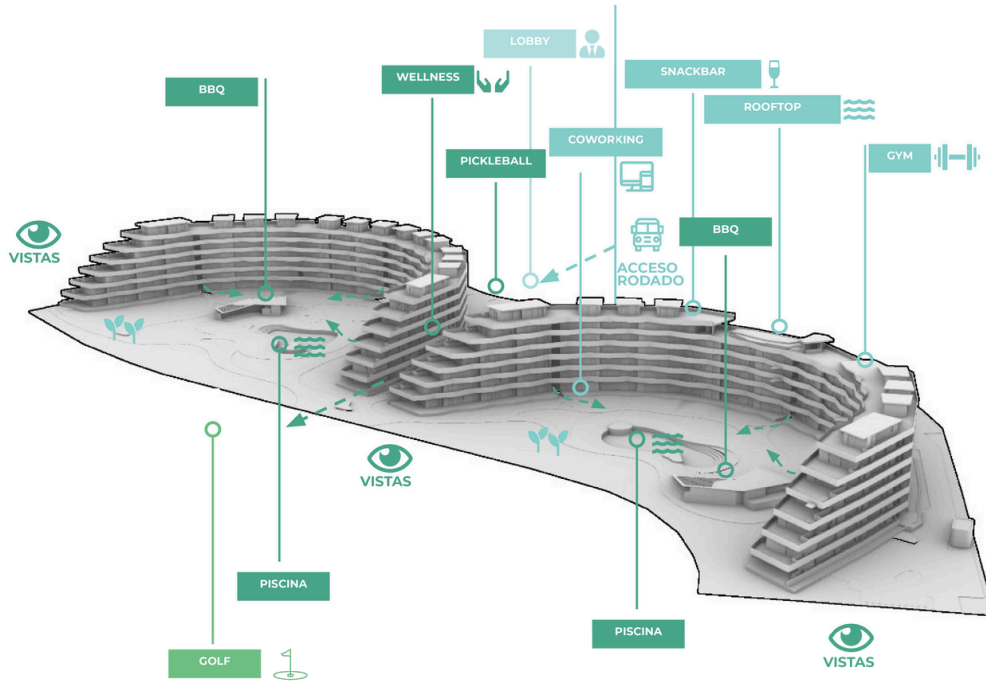

CRYSTAL
GARDEN

MAR Y GOLF EN EL CORAZÓN DE CAP CANA
SEA AND GOLF IN THE HEART OF CAP CANA

CRYSTAL
GARDEN

CRYSTAL
GARDEN

WAVE GARDEN

Beach & Golf

CRYSTAL GARDEN

Crystal Garden es una obra arquitectónica vanguardista diseñada por el galardonado estudio español MORPH. Cuenta con 196 unidades y diversas amenidades como spa-wellness center, piscinas, áreas de barbacoa, lobby, canchas de pickleball, roof top con piscina, gimnasio y restaurantes. Es ideal para residencia o inversión en alquiler vacacional, operando como un condo-hotel.

UBICACIÓN

Ubicado en el campo de Golf de las Iguanas, en Cap Cana, en la Provincia La Altagracia, y a sólo unos pasos de la Playa de Juanillo.

Located on the Las Iguanas Golf Course in Cap Cana, in the province of La Altagracia, and just steps away from Juanillo Beach.

CAP CANA
CAP CANA

PLAYA JUANILLO
JUANILLO BEACH

LAGO AZUL
BLUE LAKE

RESTAURANTES
RESTAURANTS

CAMPO DE GOLF
GOLF COURSE

OJOS INDIGENAS CAP CANA
CAP CANA INDIGENOUS EYES

LOS ESTABLOS
HORSE ESTABLE

AEROPUERTO INTERNACIONAL PUNTA CANA
INTERNATIONAL AIRPORT OF PUNTA CANA

CRYSTAL GARDEN

MASTER PLAN CRYSTAL GARDEN

CRYSTAL
MANSION

CRISTAL

VISTAS CAMPO DE GOLF
GOLF COURSE VIEWS

TERRAZA
TERRACE

PISCINA
POOL

TERRAZA
TERRACE