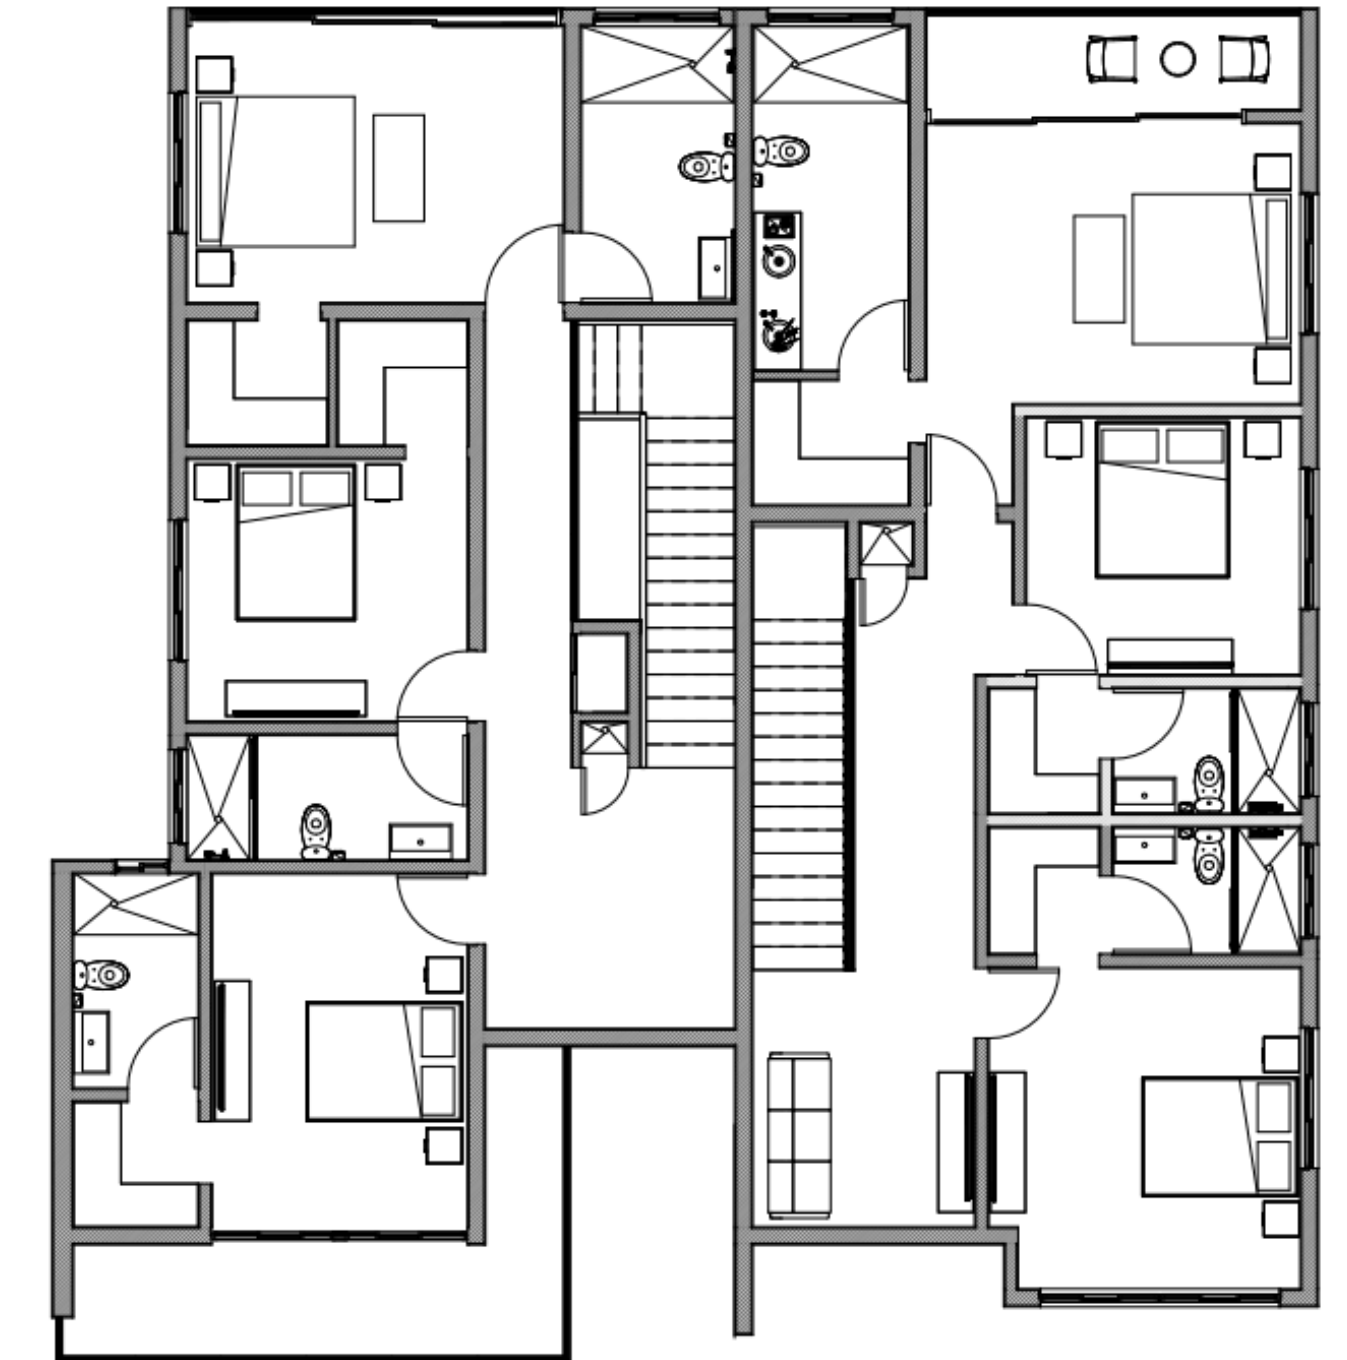

MIRADA

AMBARVILLAS

DUPLEX/PAREADA
VILLA RUMI
3.5 🏠 3 🛏 3 🚗

TOTAL VILLA 341-353² / LOT 397m² - 788m²

FIRST LEVEL 219 - 224 m²

SECOND LEVEL 121-129m²

MASTER PLAN

MIRADA
AMBARVILLAS