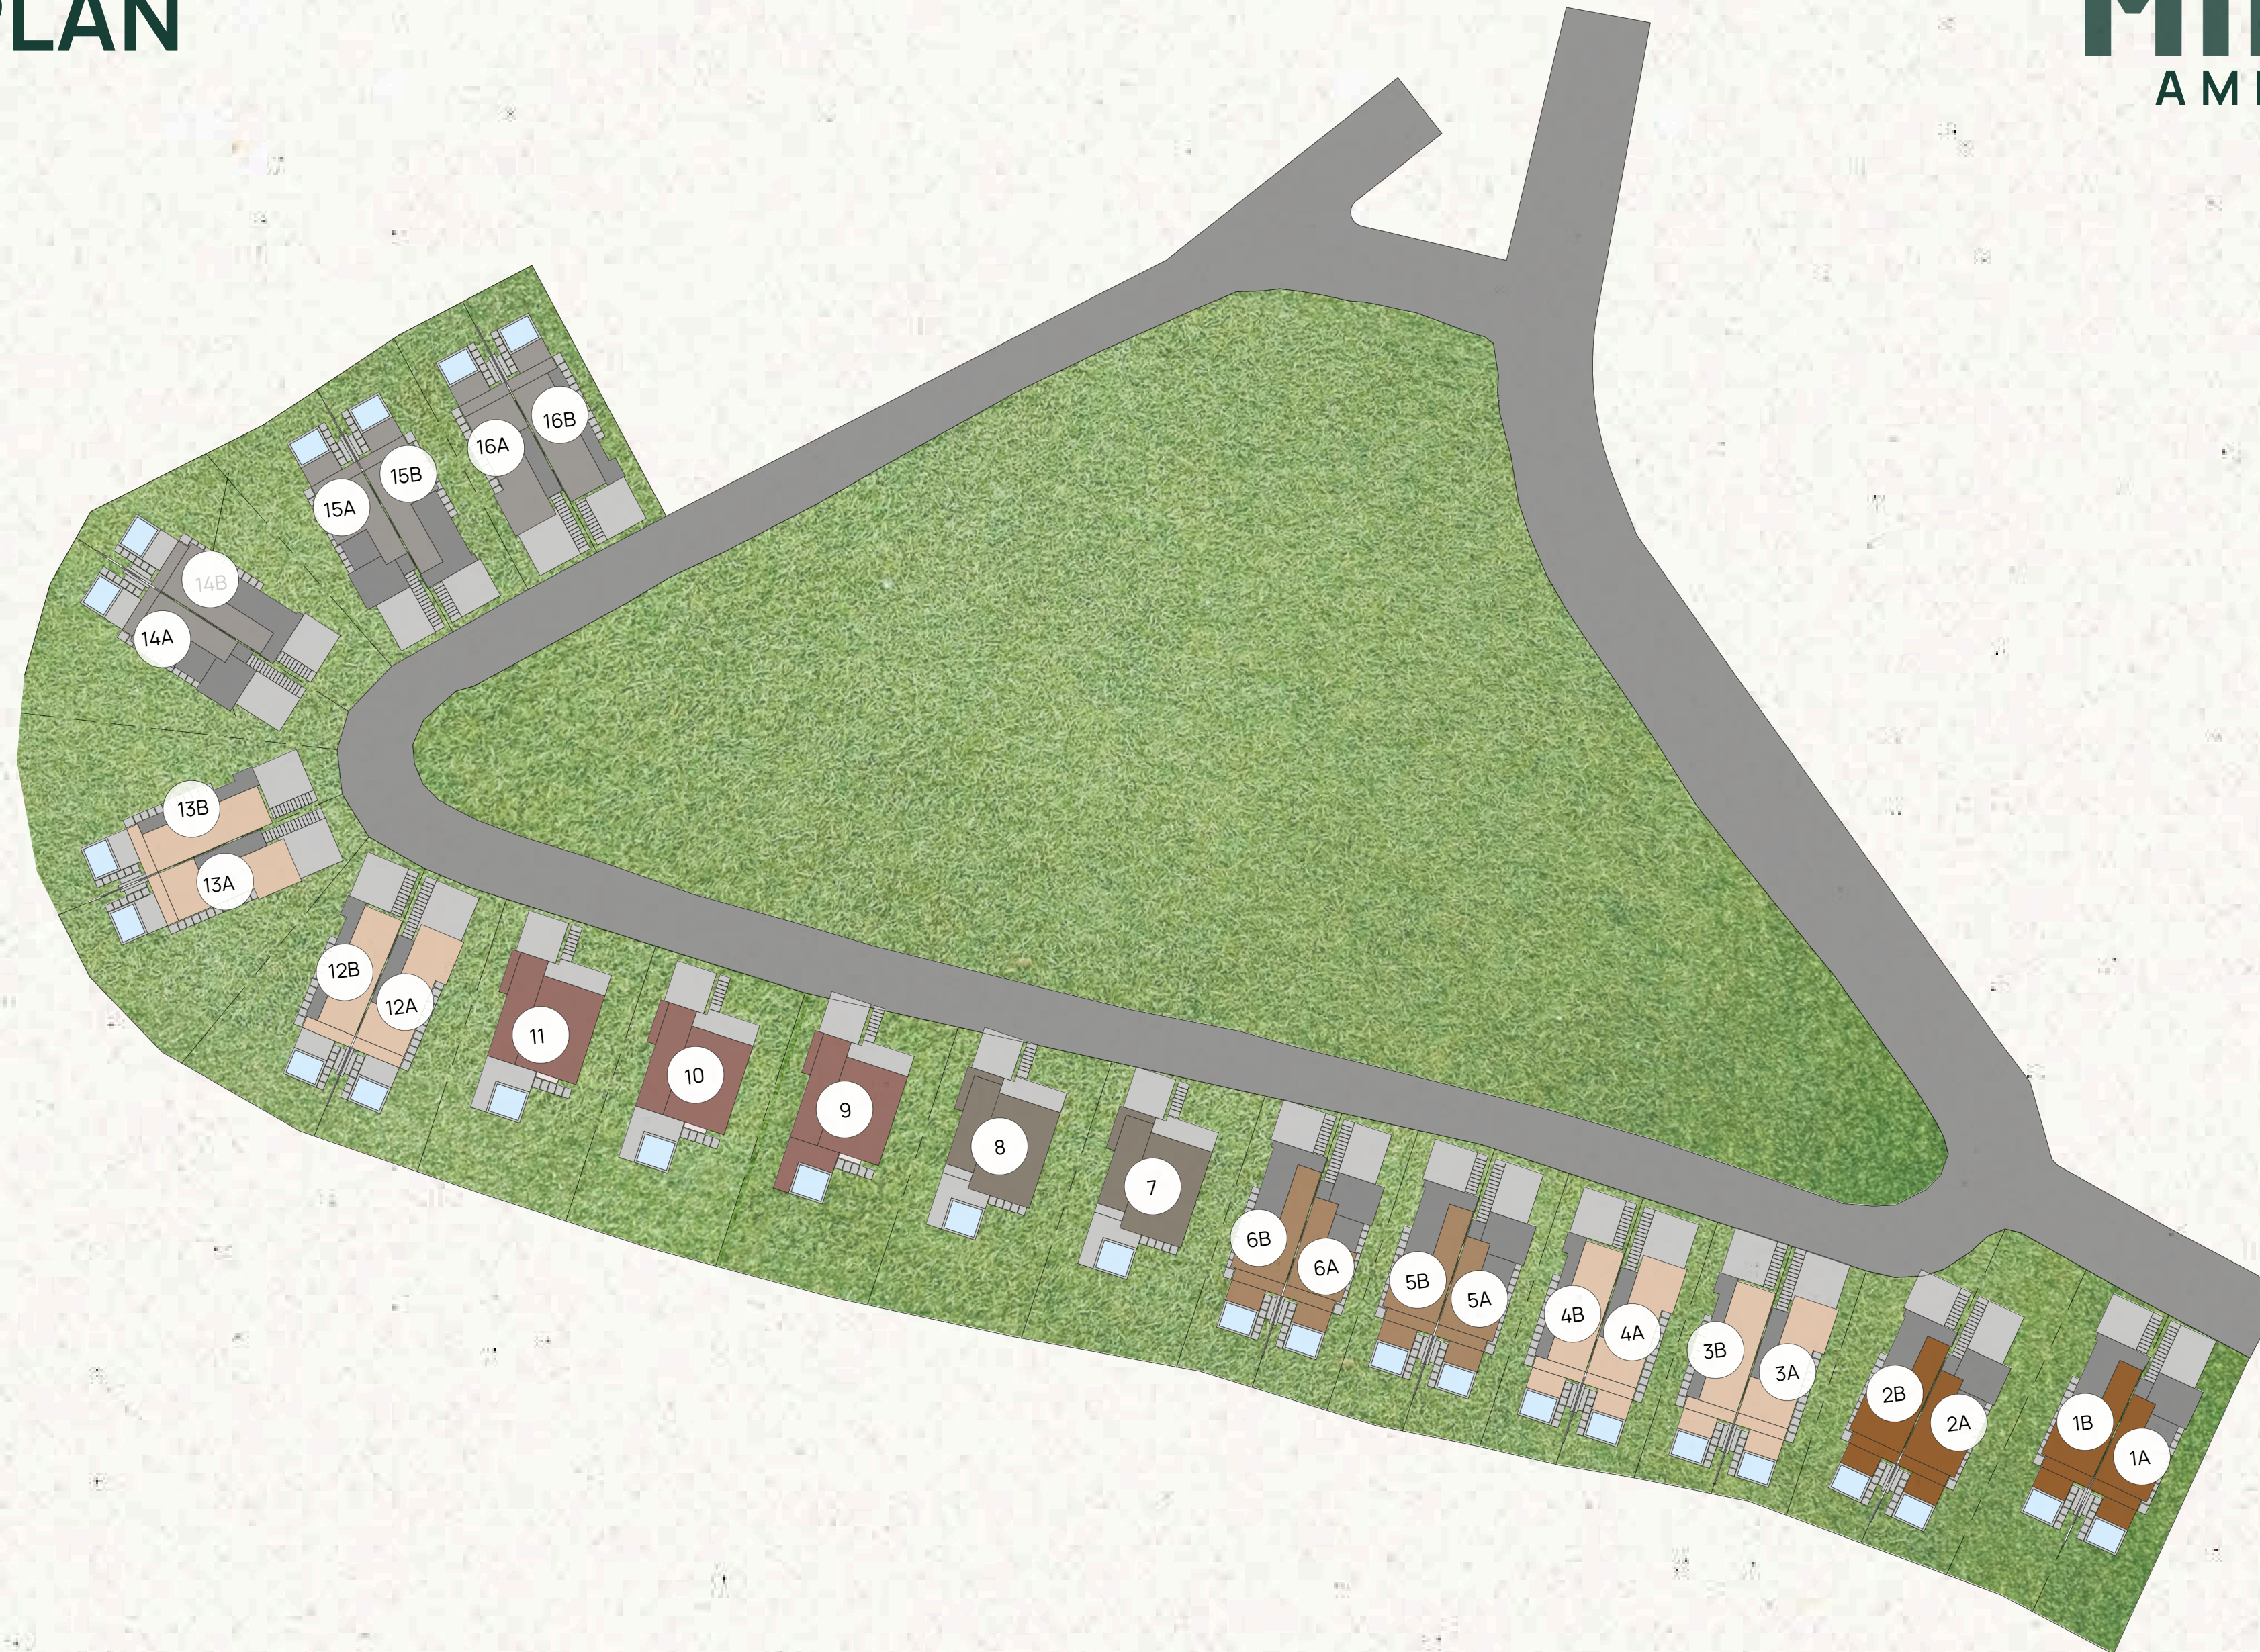

MIRADA

AMBARVILLAS

DUPLEX/PAREADA
VILLA RUMI
3.5 🏠 3 🛏 3 🚗

TOTAL VILLA 341-353² / LOT 397m² - 788m²

FIRST LEVEL 219 - 224 m²

SECOND LEVEL 121-129m²

MASTER PLAN

MIRADA
AMBARVILLAS