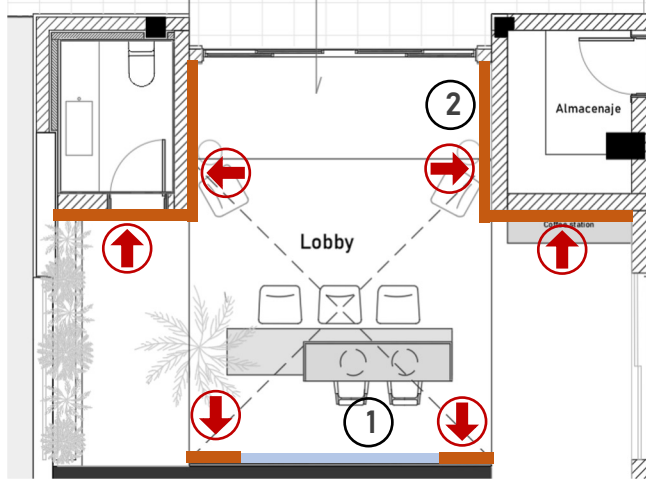

LOBBY

F A C A D E : L O B B Y

**WALL BEHIND
COUNTER**
RLV MEMORY WHITE
60x120 / 24"x48"
OR SIMILAR

**2 PVC PANEL WOOD IMITATION, MEDIUM
WALNUT COLOR**

FICHA TÉCNICA	
Producto	PNL-P013
Imagen	
Material	Wood plastic composite
Color	Lightwood, Caoba, Taupe, Roble, Tabaco, Cumaru
Tamaño	155 * 8 * 2900 mm
Espesor	-
Formato	Perfil rectangular
Sistema de instalación	Adherido en una superficie plana con pegamento silicón
Embalaje	28 piezas por caja
Peso	1.45 kg/ud
Toxina	No
Radiación	No
Uso	Hoteles, oficinas, residencias, comercios, fachadas, interior, etc.
Características	Baja inflamación, Se puede taladrar o clavar, resistente a la humedad, resistente a las terminas, resistente a los rayos UV, puede ser cortado, facil de instalar, resistente a los golpes, facil mantenimiento.