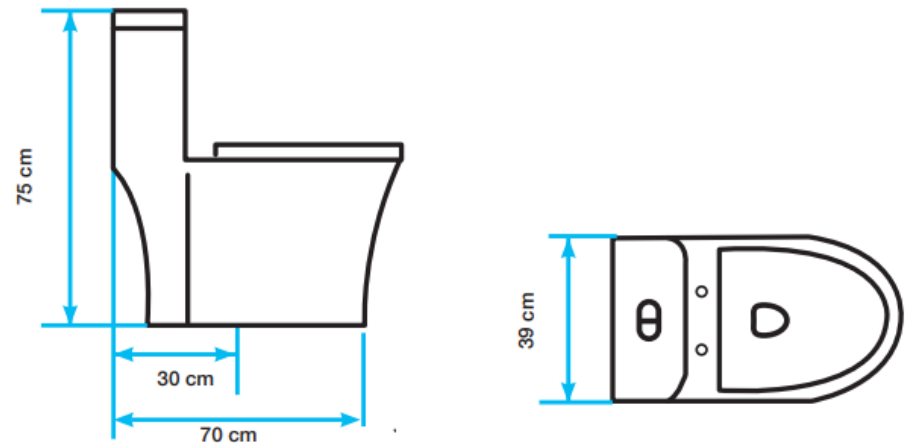

BATHROOM ACCESORIES

SELECTION: TOILETS FOR APARTMENT BATHROOMS

ONE-PIECE TOILET KASBA IN WHITE BY AQUALIA OR SIMILAR

DESCRIPTION

- Bowl shape: elongated
- with dual flush

- Measurements: 69x39x77cm

Características

- Sistema Descarga Dual
- Inodoro Elongado
- Tipo de Descarga: Sifonica
- Asiento Soft-Close (Cierre Suave)
- Color Blanco

Especificaciones

- Material: Cerámica
- Distancia de Instalación: 30 cm
- Dimensiones: 69 x 37 x 77 cm