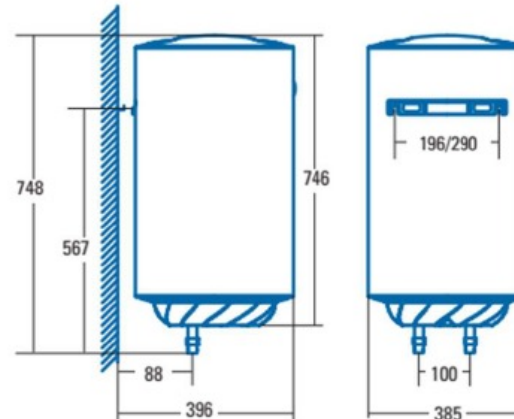

KITCHEN: APARTMENT APPLIANCES

SELECTION

Calentadores de Agua Electrico Tipo Termo 50 Litros CTR-50-M

Hoja de especificación

CTR-50-M

- ⊙ Termo eléctrico con forma exterior redonda de 50 litros
- ⊙ Instalación vertical
- ⊙ Resistencia sumergida
- ⊙ Cuba de acero con esmalte al titanio vitrificado a 850° C
- ⊙ Display mecánico
- ⊙ Modo ECO inteligente
- ⊙ Ánodo de magnesio
- ⊙ Superaislamiento de poliuretano expando sin CFC y sin HCFC
- ⊙ Manguitos aislantes
- ⊙ Válvula de seguridad con dispositivo de vaciado
- ⊙ Exterior con recubrimiento de pintura poliéster
- ⊙ Dimensiones (alto x ancho x fondo): 770 x 385 x 385 mm
- ⊙ 220/240 V - 50/60 Hz
- ⊙ Potencia total: 1.500 W