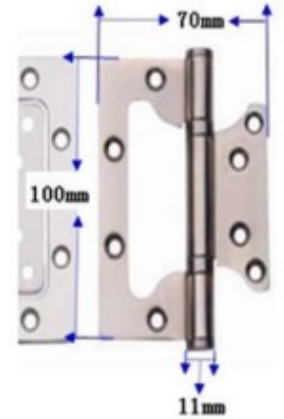

ESPECIFICACIONES PARA SETS DE PVC

HDF recubierto con film de PVC.

Estructura interna perimetral 40-45mm en madera

Hoja Espesor 40 mm	HDF espesor	Verde	8mm
	PVC espesor	0.16mm-0.18mm Hidrofugo	
	Relleno	MDF listones	
	HDF Density	800+ KGS/m³	
	Franja de borde	Tipo A (standard) 1. Dovetail sellando laterales 2. 0.6mm-0.8mm PVC sellando parte superior e inferior (lipping)	
Marco y Moldura	Espesor de Pared	Personalizado	
	Frame structure	Tipo WPC 35mm WPC (Wood Plastic Composite)	
	Moldura	WPC	
	Ancho	58mm	
	Espesor	12mm	
Ventajas de la hoja	■ NO tóxico ■ Permite ranuras para un diseño ■ Alta estabilidad y rigidez ■ A prueba de humedad ■ Aislante del ruido ■ fácil instalación, económica, fácil de limpiar.		

Bisagra H002
Puertas interiores

H 002