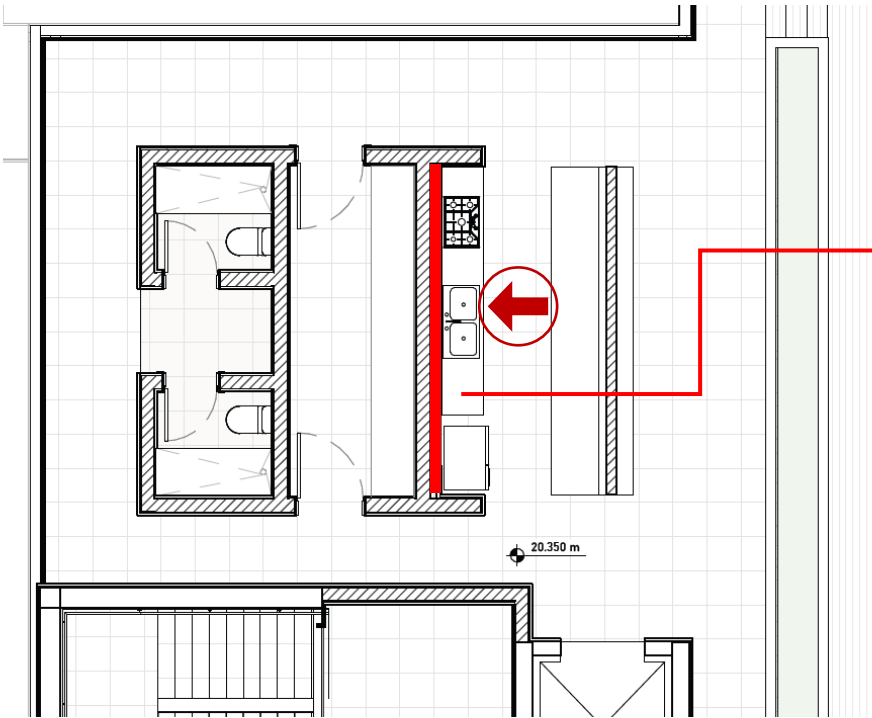

AMENITIES: ROOFTOP BAR

GENERAL FLOOR DESIGN REFERENCES

ROOFTOP BAR

NICHES IN THE BACK BAR AREA:

Inner frame lined with treated pine wood lacquered in walnut color, and the niche background covered with tiles from the line:

EQUIPE TILES:RAKU 6 X 18,6 CM 2 1/2" X 8"
COLOR LINE WHITE OR SIMILAR

BACK BAR WALLS IN STUCCO.

Decorados / Decors / Dekorfliese / Pièce décorée

6 x 18,6 cm
2 1/2" x 8"