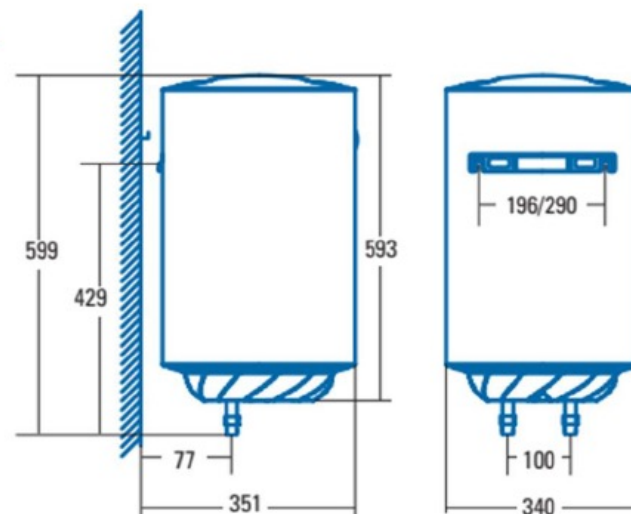

CTR-30-M

- ⊙ Termo eléctrico con forma exterior redonda de 30 litros
- ⊙ Instalación vertical
- ⊙ Resistencia sumergida
- ⊙ Cuba de acero con esmalte al titanio vitrificado a 850° C
- ⊙ Display mecánico
- ⊙ Modo ECO inteligente
- ⊙ Ánodo de magnesio
- ⊙ Superaislamiento de poliuretano expando sin CFC y sin HCFC
- ⊙ Manguitos aislantes
- ⊙ Válvula de seguridad con dispositivo de vaciado
- ⊙ Exterior con recubrimiento de pintura poliéster
- ⊙ Dimensiones (alto x ancho x fondo): 605 x 340 x 340 mm
- ⊙ 220/240 V - 50/60 Hz
- ⊙ Potencia total: 1.500 W