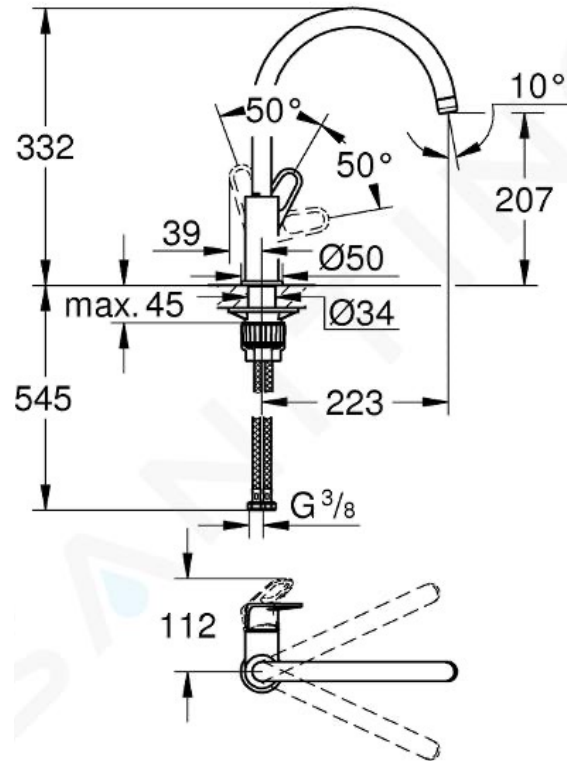

KITCHEN

SELECTION

SINK AND FAUCET: GROHE BAUFLOW SINK MIXER OR SIMILAR

DESCRIPTION:

The single-lever sink faucet GROHE BauFlow stands out for its rounded lines, freely inspired by industrial style. The chrome finishes and timeless shapes make it suitable for use in modern and classic-style kitchens. The high spout facilitates work with dishes, easily filling even the most bulky pieces or filling a vase for flowers. Thanks to the 360° rotation of the spout, a large working space is achieved. The spout is equipped with a thermostat with an aerator. You'll be pleased with the easy installation provided by the GROHE QuickFix system. No tools are needed for installation. Another advantage is GROHE StarLight technology, which promotes surface durability, making it difficult for dirt to settle and deposits to form while providing surfaces with a radiant and lasting shine. You'll be pleased to know that the internal waterways are free of nickel and lead. The ceramic cartridge with GROHE Longlife technology ensures sensitive control of the metal lever, making it easy to adjust the desired temperature and water flow.

Kitchen single-lever faucet

- High spout
- 1-hole installation
- Chrome surface GROHE StarLight
- Ceramic cartridge GROHE Longlife 28 mm
- Waterway without nickel or lead GROHE Zero
- Spout with aerator
- Swivel spout
- 360° swivel angle
- Flexible connection hoses