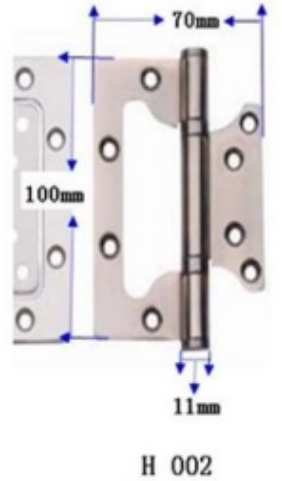

ESPECIFICACIONES PARA SETS DE PVC

HDF recubierto con film de PVC.

Estructura interna perimetral 40-45mm en madera

Hoja Espesor 40 mm	HDF espesor	Verde	8mm
	PVC espesor	0.16mm-0.18mm Hidrofugo	
	Relleno	MDF listones	
	HDF Density	800+ KGS/m³	
	Franja de borde	Tipo A (standard) 1. Dovetail sellando laterales 2. 0.6mm-0.8mm PVC sellando parte superior e inferior (lipping)	
Marco y Moldura	Espesor de Pared	Personalizado	
	Frame structure	Tipo WPC 35mm WPC (Wood Plastic Composite)	
	Moldura	WPC	
	Ancho	58mm	
	Espesor	12mm	
Ventajas de la hoja	■ NO tóxico ■ Permite ranuras para un diseño ■ Alta estabilidad y rigidez ■ A prueba de humedad ■ Aislante del ruido ■ fácil instalación, económica, fácil de limpiar.		

Bisagra H002
Puertas interiores