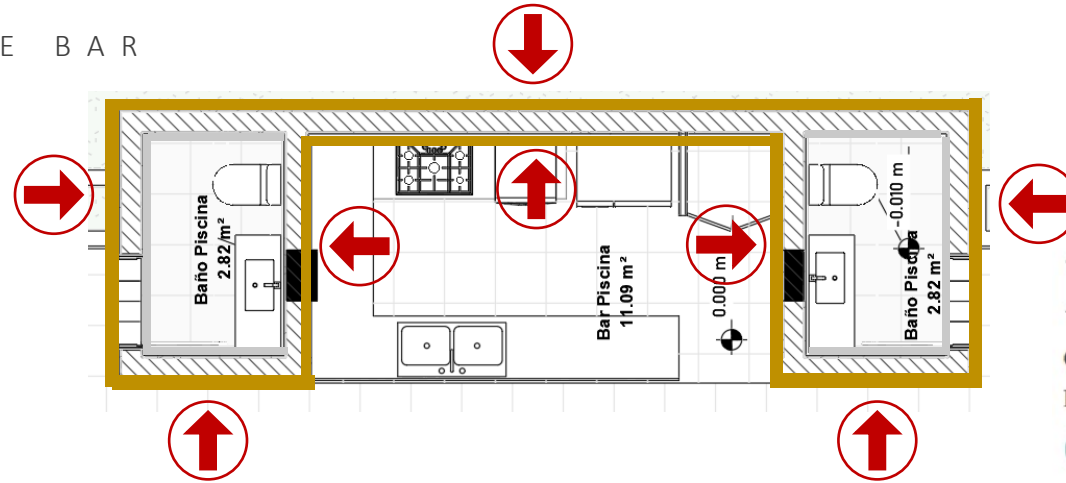

AMENITIES: POOL BAR

SELECTION: WALL CLADDING FOR THE BAR

LENOX

GEOWOODS
PORCELAIN TILES

ROBLE