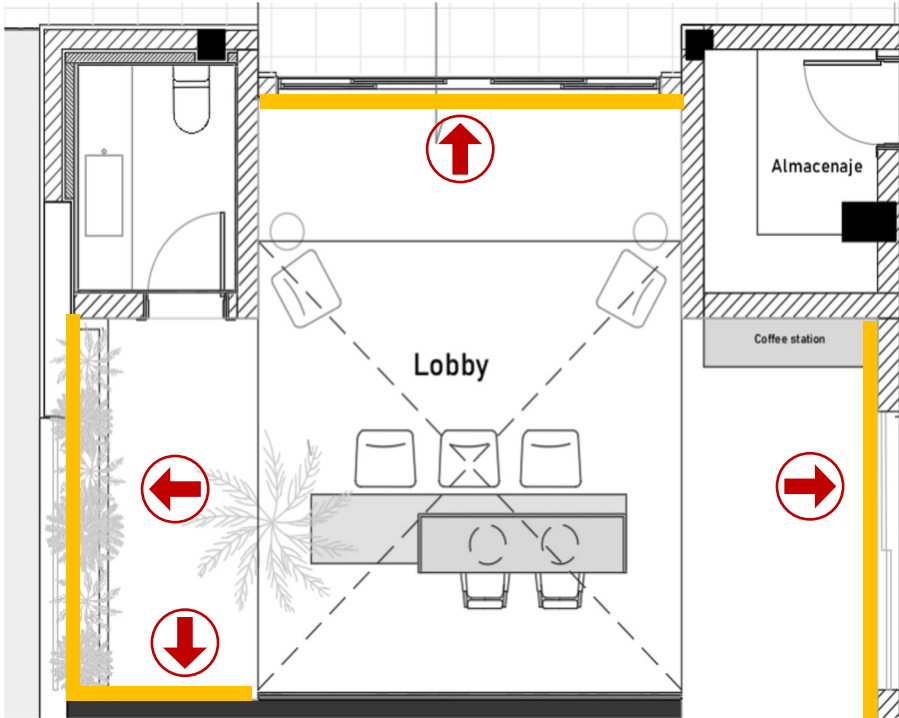

LOBBY

FACADE LOBBY

IVORY

GENERAL WALLS: GEOTILES:
MEMORY IVORY 60x120 / 24"x48" OR
SIMILAR

FLOORS: GEOTILES:
MEMORY IVORY 120x120 / 24"x48"
OR SIMILAR