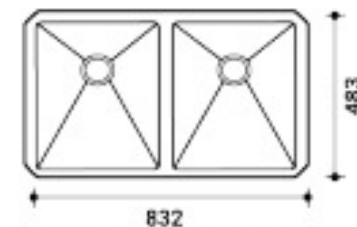

FREGADERO

DOBLE BOCA

832x483x354mm

42 668 165 3497

INSTALACIÓN:

Sobre Encimera / Bajo Encimera

REF. 4123F

832 x 483 x 254 mm

Disponibilidad: 75 Unidades