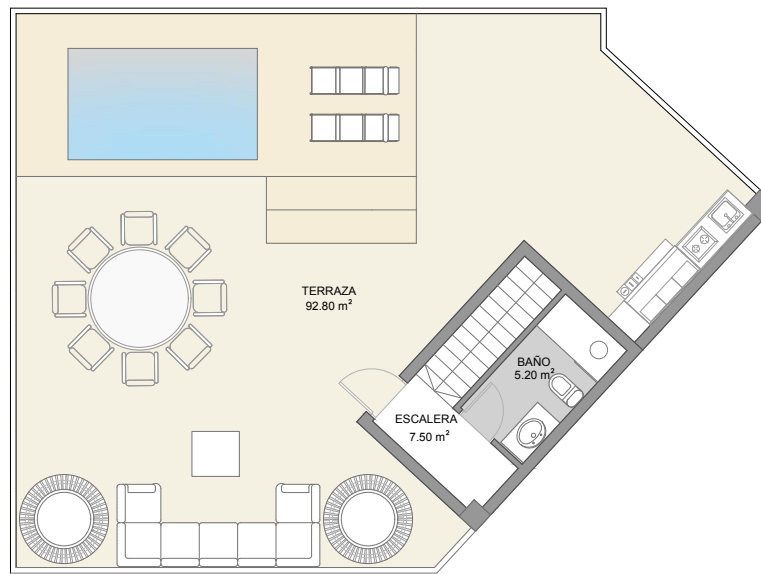

TIPO 7	2 DORMITORIOS
NIVEL	1
CONST. INTERIOR	75.20 m2
TERRAZA CUBIERTA	33.40 m2
TOTAL CONSTRUIDA	108.60 m2
PATIO	88.00 m2

**CORAL
LAKE**
 BY ZOEMAR

TIPO 8	2 DORMITORIOS
NIVEL	2-3-4
CONST. INTERIOR	75.20 m2
TERRAZA CUBIERTA	33.40 m2
TOTAL CONSTRUIDA	108.60 m2

TIPO 10	2 DORMITORIOS
NIVEL	1
CONST. INTERIOR	86.90 m2
TERRAZA CUBIERTA	26.00 m2
TOTAL CONSTRUIDA	112.90 m2
PATIO	95.00 m2

TIPO 11	2 DORMITORIOS
NIVEL	2-3-4
CONST. INTERIOR	86.90 m2
TERRAZA CUBIERTA	26.00 m2
TOTAL CONSTRUIDA	112.90 m2

CORAL
LAKE
 BY ZOEMAR

NIVEL 5

NIVEL 6

TIPO 12	2 DORMITORIOS
NIVEL	5-6
CONST. INTERIOR	99.60 m2
TERRAZA CUBIERTA	26.00 m2
TOTAL CONSTRUIDA	125.60 m2
TERRAZA SUPERIOR	92.80 m2

TIPO 13	2 DORMITORIOS
NIVEL	1
CONST. INTERIOR	88.00 m2
TERRAZA CUBIERTA	30.00 m2
TOTAL CONSTRUIDA	118.00 m2
PATIO	67.00 m2

CORAL
LAKE
 BY ZOEMAR

TIPO 14	1 DORMITORIO
NIVEL	2-3-4
CONST. INTERIOR	52.40 m2
TERRAZA CUBIERTA	19.20 m2
TOTAL CONSTRUIDA	71.60 m2

**CORAL
LAKE**
 BY ZOEMAR

TIPO 15	2 DORMITORIOS
NIVEL	5-6
CONST. INTERIOR	102.00 m2
TERRAZA CUBIERTA	30.00 m2
TOTAL CONSTRUIDA	132.00 m2
TERRAZA SUPERIOR	104.00 m2