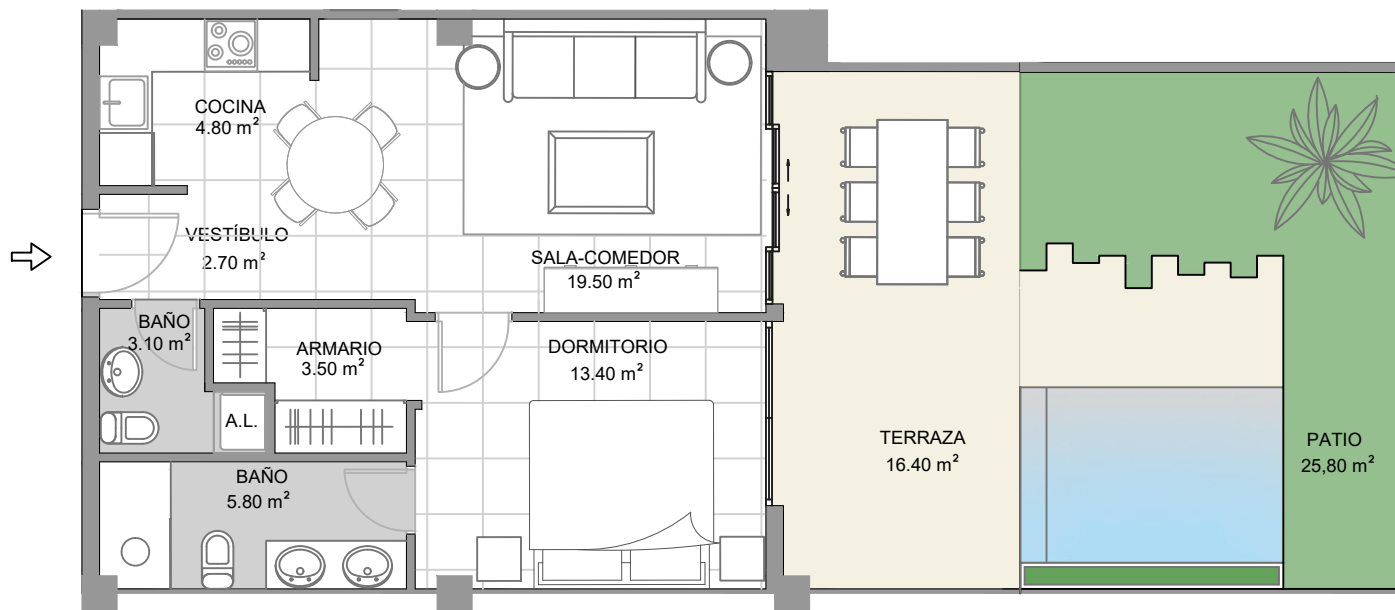

TIPO 4	1 DORMITORIO
NIVEL	2-3-4
CONST. INTERIOR	52.80 m2
TERRAZA CUBIERTA	16.40 m2
TOTAL CONSTRUIDA	69.20 m2

TIPO 4+5	2 DORMITORIOS
NIVEL	2-3-4
CONST. INTERIOR	88.40 m ²
TERRAZA CUBIERTA	25.80 m ²
TOTAL CONSTRUIDA	114.20 m ²

TIPO 5	1 DORMITORIO
NIVEL	2-3-4
CONST. INTERIOR	35.60 m2
TERRAZA CUBIERTA	9.40 m2
TOTAL CONSTRUIDA	45.00 m2

TIPO 3A	1 DORMITORIO
NIVEL	2
CONST. INTERIOR	52.80 m2
TERRAZA CUBIERTA	16.40 m2
TOTAL CONSTRUIDA	69.20 m2
PATIO	25.80 m2

TIPO 3B	1 DORMITORIO
NIVEL	2
CONST. INTERIOR	35.60 m2
TERRAZA CUBIERTA	9.40 m2
TOTAL CONSTRUIDA	45.00 m2
PATIO	18.20 m2

NIVEL 5

NIVEL 6

TIPO 6	2 DORMITORIOS
NIVEL	5-6
CONST. INTERIOR	102.00 m ²
TERRAZA CUBIERTA	25.80 m ²
TOTAL CONSTRUIDA	127.80 m ²
TERRAZA SUPERIOR	96.40 m ²

TIPO 7	2 DORMITORIOS
NIVEL	1
CONST. INTERIOR	75.20 m2
TERRAZA CUBIERTA	33.40 m2
TOTAL CONSTRUIDA	108.60 m2
PATIO	88.00 m2

**CORAL
LAKE**
 BY ZOEMAR

TIPO 8	2 DORMITORIOS
NIVEL	2-3-4
CONST. INTERIOR	75.20 m2
TERRAZA CUBIERTA	33.40 m2
TOTAL CONSTRUIDA	108.60 m2