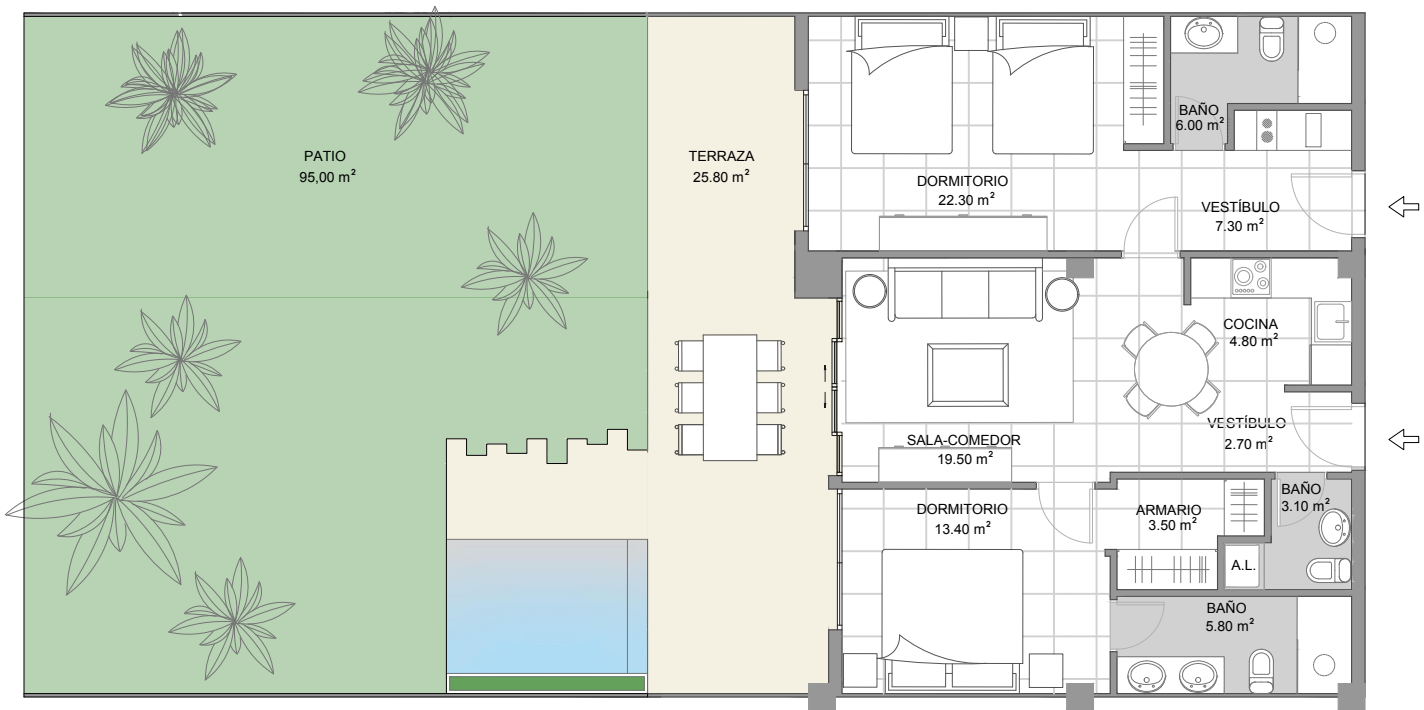

CORAL
LAKE
 BY ZOEMAR

NIVEL 5

NIVEL 6

TIPO 12	2 DORMITORIOS
NIVEL	5-6
CONST. INTERIOR	99.60 m2
TERRAZA CUBIERTA	26.00 m2
TOTAL CONSTRUIDA	125.60 m2
TERRAZA SUPERIOR	92.80 m2

TIPO 13	2 DORMITORIOS
NIVEL	1
CONST. INTERIOR	88.00 m2
TERRAZA CUBIERTA	30.00 m2
TOTAL CONSTRUIDA	118.00 m2
PATIO	67.00 m2

CORAL
LAKE
 BY ZOEMAR

TIPO 14	1 DORMITORIO
NIVEL	2-3-4
CONST. INTERIOR	52.40 m2
TERRAZA CUBIERTA	19.20 m2
TOTAL CONSTRUIDA	71.60 m2

**CORAL
LAKE**
 BY ZOEMAR

TIPO 15	2 DORMITORIOS
NIVEL	5-6
CONST. INTERIOR	102.00 m2
TERRAZA CUBIERTA	30.00 m2
TOTAL CONSTRUIDA	132.00 m2
TERRAZA SUPERIOR	104.00 m2

TIPO 1	2 DORMITORIOS
NIVEL	1
CONST. INTERIOR	88.40 m2
TERRAZA CUBIERTA	25.80 m2
TOTAL CONSTRUIDA	114.20 m2
PATIO	95.00 m2

CORAL
LAKE
 BY ZOEMAR

TIPO 2	2 DORMITORIOS
NIVEL	1
CONST. INTERIOR	88.40 m2
TERRAZA CUBIERTA	25.80 m2
TOTAL CONSTRUIDA	114.20 m2
PATIO	44.00 m2