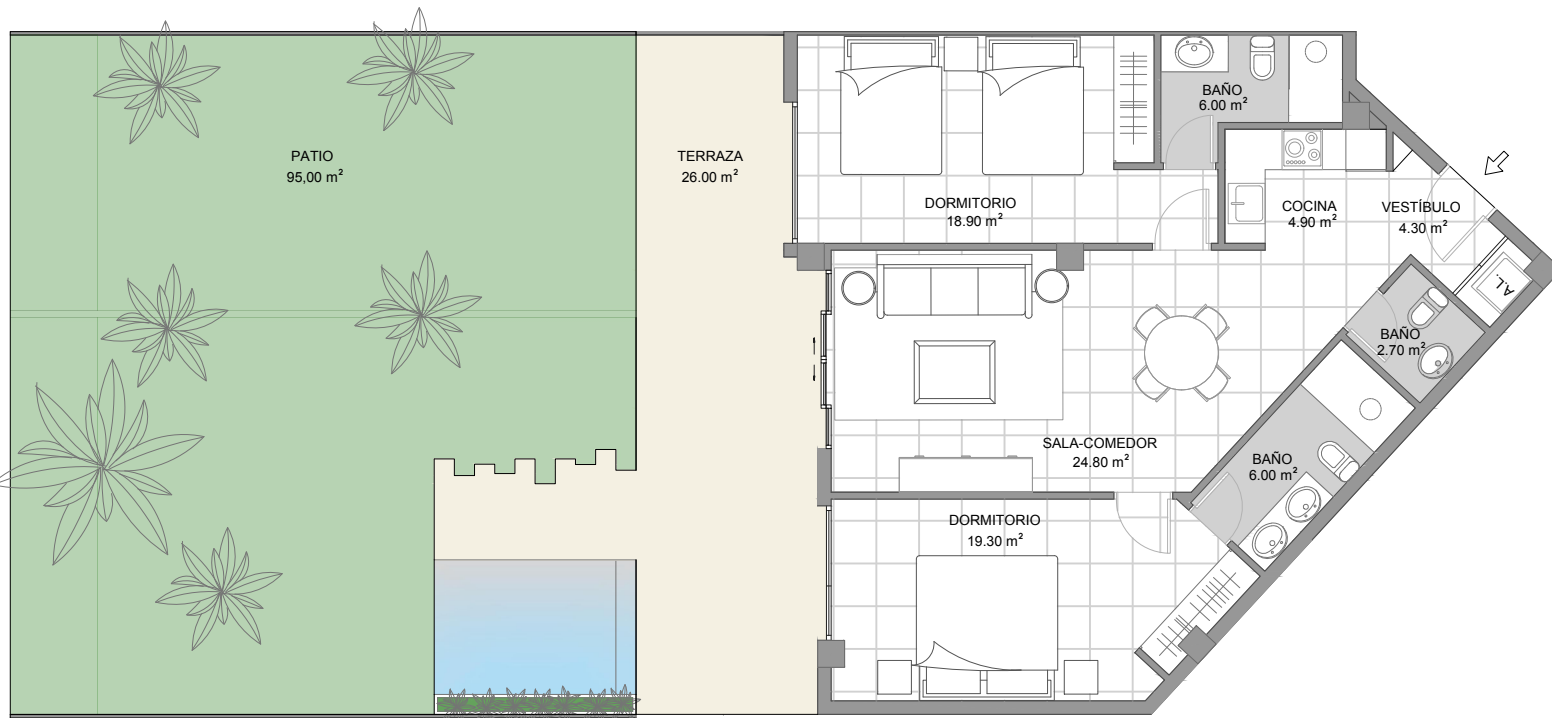

TIPO 7	2 DORMITORIOS
NIVEL	1
CONST. INTERIOR	75.20 m2
TERRAZA CUBIERTA	33.40 m2
TOTAL CONSTRUIDA	108.60 m2
PATIO	88.00 m2

**CORAL
LAKE**
 BY ZOEMAR

TIPO 8	2 DORMITORIOS
NIVEL	2-3-4
CONST. INTERIOR	75.20 m2
TERRAZA CUBIERTA	33.40 m2
TOTAL CONSTRUIDA	108.60 m2

TIPO 10	2 DORMITORIOS
NIVEL	1
CONST. INTERIOR	86.90 m2
TERRAZA CUBIERTA	26.00 m2
TOTAL CONSTRUIDA	112.90 m2
PATIO	95.00 m2

TIPO 11	2 DORMITORIOS
NIVEL	2-3-4
CONST. INTERIOR	86.90 m2
TERRAZA CUBIERTA	26.00 m2
TOTAL CONSTRUIDA	112.90 m2

CORAL
LAKE
 BY ZOEMAR

NIVEL 5

NIVEL 6

TIPO 12	2 DORMITORIOS
NIVEL	5-6
CONST. INTERIOR	99.60 m2
TERRAZA CUBIERTA	26.00 m2
TOTAL CONSTRUIDA	125.60 m2
TERRAZA SUPERIOR	92.80 m2

TIPO 13	2 DORMITORIOS
NIVEL	1
CONST. INTERIOR	88.00 m2
TERRAZA CUBIERTA	30.00 m2
TOTAL CONSTRUIDA	118.00 m2
PATIO	67.00 m2

CORAL
LAKE
 BY ZOEMAR

TIPO 14	1 DORMITORIO
NIVEL	2-3-4
CONST. INTERIOR	52.40 m2
TERRAZA CUBIERTA	19.20 m2
TOTAL CONSTRUIDA	71.60 m2

**CORAL
LAKE**
 BY ZOEMAR

TIPO 15	2 DORMITORIOS
NIVEL	5-6
CONST. INTERIOR	102.00 m2
TERRAZA CUBIERTA	30.00 m2
TOTAL CONSTRUIDA	132.00 m2
TERRAZA SUPERIOR	104.00 m2