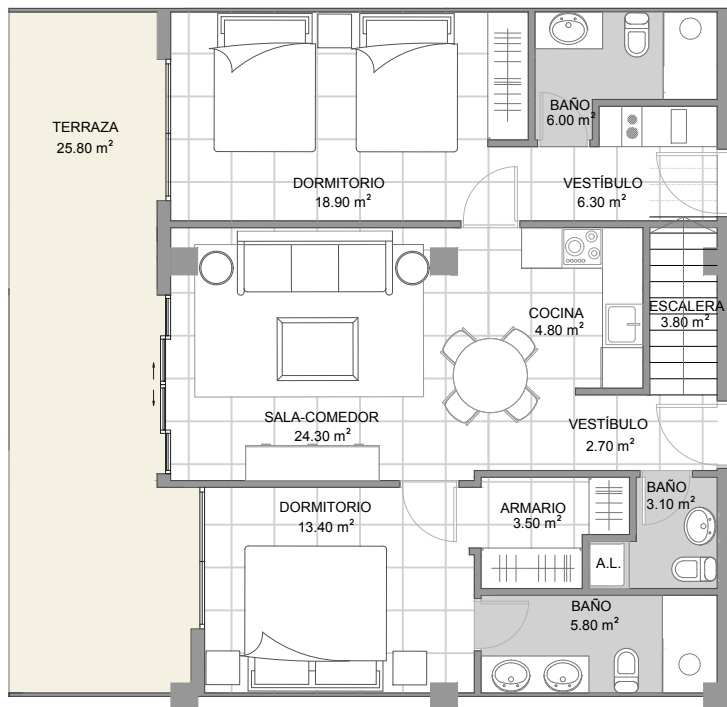

TIPO 5	1 DORMITORIO
NIVEL	2-3-4
CONST. INTERIOR	35.60 m2
TERRAZA CUBIERTA	9.40 m2
TOTAL CONSTRUIDA	45.00 m2

TIPO 3A	1 DORMITORIO
NIVEL	2
CONST. INTERIOR	52.80 m2
TERRAZA CUBIERTA	16.40 m2
TOTAL CONSTRUIDA	69.20 m2
PATIO	25.80 m2

TIPO 3B	1 DORMITORIO
NIVEL	2
CONST. INTERIOR	35.60 m2
TERRAZA CUBIERTA	9.40 m2
TOTAL CONSTRUIDA	45.00 m2
PATIO	18.20 m2

NIVEL 5

NIVEL 6

TIPO 6	2 DORMITORIOS
NIVEL	5-6
CONST. INTERIOR	102.00 m ²
TERRAZA CUBIERTA	25.80 m ²
TOTAL CONSTRUIDA	127.80 m ²
TERRAZA SUPERIOR	96.40 m ²

TIPO 7	2 DORMITORIOS
NIVEL	1
CONST. INTERIOR	75.20 m2
TERRAZA CUBIERTA	33.40 m2
TOTAL CONSTRUIDA	108.60 m2
PATIO	88.00 m2

**CORAL
LAKE**
 BY ZOEMAR

TIPO 8	2 DORMITORIOS
NIVEL	2-3-4
CONST. INTERIOR	75.20 m2
TERRAZA CUBIERTA	33.40 m2
TOTAL CONSTRUIDA	108.60 m2

TIPO 10	2 DORMITORIOS
NIVEL	1
CONST. INTERIOR	86.90 m2
TERRAZA CUBIERTA	26.00 m2
TOTAL CONSTRUIDA	112.90 m2
PATIO	95.00 m2

TIPO 11	2 DORMITORIOS
NIVEL	2-3-4
CONST. INTERIOR	86.90 m2
TERRAZA CUBIERTA	26.00 m2
TOTAL CONSTRUIDA	112.90 m2