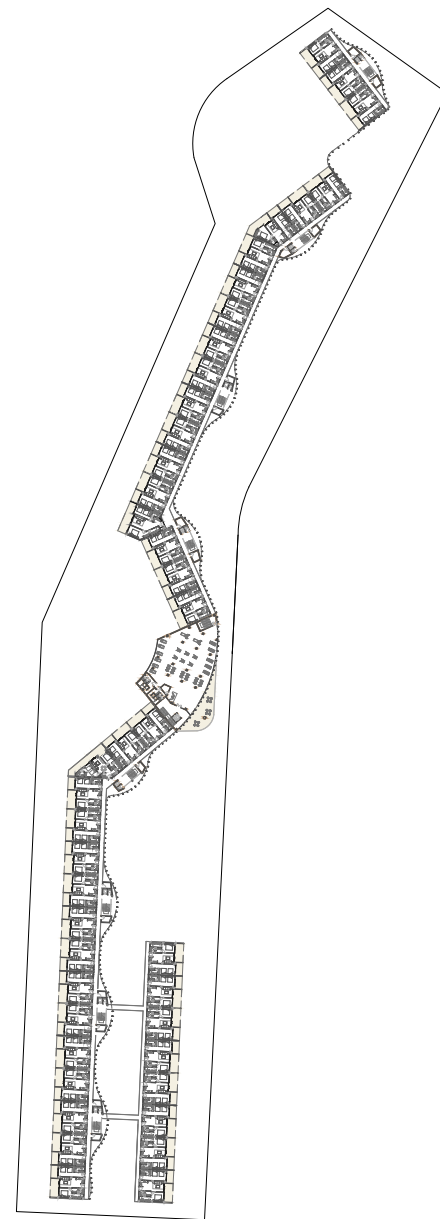

TIPO 4	1 DORMITORIO
NIVEL	2-3-4
CONST. INTERIOR	52.80 m2
TERRAZA CUBIERTA	16.40 m2
TOTAL CONSTRUIDA	69.20 m2

TIPO 4+5	2 DORMITORIOS
NIVEL	2-3-4
CONST. INTERIOR	88.40 m ²
TERRAZA CUBIERTA	25.80 m ²
TOTAL CONSTRUIDA	114.20 m ²

TIPO 5	1 DORMITORIO
NIVEL	2-3-4
CONST. INTERIOR	35.60 m2
TERRAZA CUBIERTA	9.40 m2
TOTAL CONSTRUIDA	45.00 m2

TIPO 3A	1 DORMITORIO
NIVEL	2
CONST. INTERIOR	52.80 m2
TERRAZA CUBIERTA	16.40 m2
TOTAL CONSTRUIDA	69.20 m2
PATIO	25.80 m2