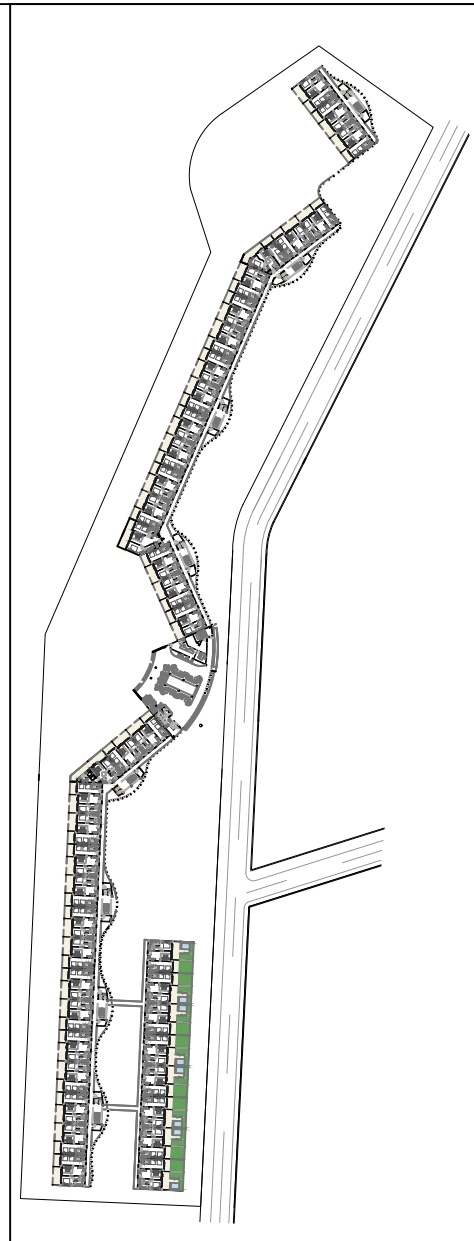

TIPO 5	1 DORMITORIO
NIVEL	2-3-4
CONST. INTERIOR	35.60 m2
TERRAZA CUBIERTA	9.40 m2
TOTAL CONSTRUIDA	45.00 m2

TIPO 3A	1 DORMITORIO
NIVEL	2
CONST. INTERIOR	52.80 m2
TERRAZA CUBIERTA	16.40 m2
TOTAL CONSTRUIDA	69.20 m2
PATIO	25.80 m2

TIPO 3B	1 DORMITORIO
NIVEL	2
CONST. INTERIOR	35.60 m2
TERRAZA CUBIERTA	9.40 m2
TOTAL CONSTRUIDA	45.00 m2
PATIO	18.20 m2

NIVEL 5

NIVEL 6

TIPO 6	2 DORMITORIOS
NIVEL	5-6
CONST. INTERIOR	102.00 m ²
TERRAZA CUBIERTA	25.80 m ²
TOTAL CONSTRUIDA	127.80 m ²
TERRAZA SUPERIOR	96.40 m ²

TIPO 7	2 DORMITORIOS
NIVEL	1
CONST. INTERIOR	75.20 m2
TERRAZA CUBIERTA	33.40 m2
TOTAL CONSTRUIDA	108.60 m2
PATIO	88.00 m2

**CORAL
LAKE**
 BY ZOEMAR

TIPO 8	2 DORMITORIOS
NIVEL	2-3-4
CONST. INTERIOR	75.20 m2
TERRAZA CUBIERTA	33.40 m2
TOTAL CONSTRUIDA	108.60 m2