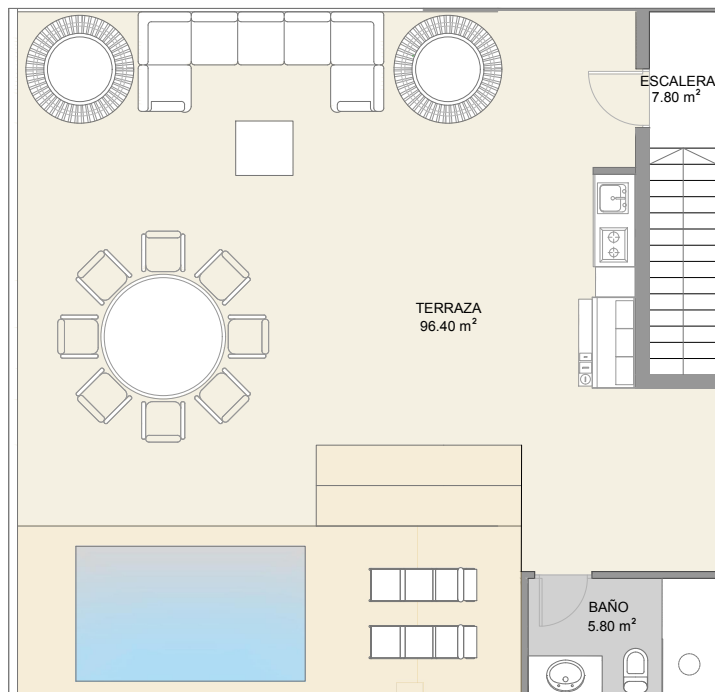

TIPO 5	1 DORMITORIO
NIVEL	2-3-4
CONST. INTERIOR	35.60 m2
TERRAZA CUBIERTA	9.40 m2
TOTAL CONSTRUIDA	45.00 m2

TIPO 3A	1 DORMITORIO
NIVEL	2
CONST. INTERIOR	52.80 m2
TERRAZA CUBIERTA	16.40 m2
TOTAL CONSTRUIDA	69.20 m2
PATIO	25.80 m2

TIPO 3B	1 DORMITORIO
NIVEL	2
CONST. INTERIOR	35.60 m2
TERRAZA CUBIERTA	9.40 m2
TOTAL CONSTRUIDA	45.00 m2
PATIO	18.20 m2

NIVEL 5

NIVEL 6

TIPO 6	2 DORMITORIOS
NIVEL	5-6
CONST. INTERIOR	102.00 m ²
TERRAZA CUBIERTA	25.80 m ²
TOTAL CONSTRUIDA	127.80 m ²
TERRAZA SUPERIOR	96.40 m ²

TIPO 7	2 DORMITORIOS
NIVEL	1
CONST. INTERIOR	75.20 m2
TERRAZA CUBIERTA	33.40 m2
TOTAL CONSTRUIDA	108.60 m2
PATIO	88.00 m2

**CORAL
LAKE**
 BY ZOEMAR

TIPO 8	2 DORMITORIOS
NIVEL	2-3-4
CONST. INTERIOR	75.20 m2
TERRAZA CUBIERTA	33.40 m2
TOTAL CONSTRUIDA	108.60 m2

TIPO 10	2 DORMITORIOS
NIVEL	1
CONST. INTERIOR	86.90 m2
TERRAZA CUBIERTA	26.00 m2
TOTAL CONSTRUIDA	112.90 m2
PATIO	95.00 m2

TIPO 11	2 DORMITORIOS
NIVEL	2-3-4
CONST. INTERIOR	86.90 m2
TERRAZA CUBIERTA	26.00 m2
TOTAL CONSTRUIDA	112.90 m2