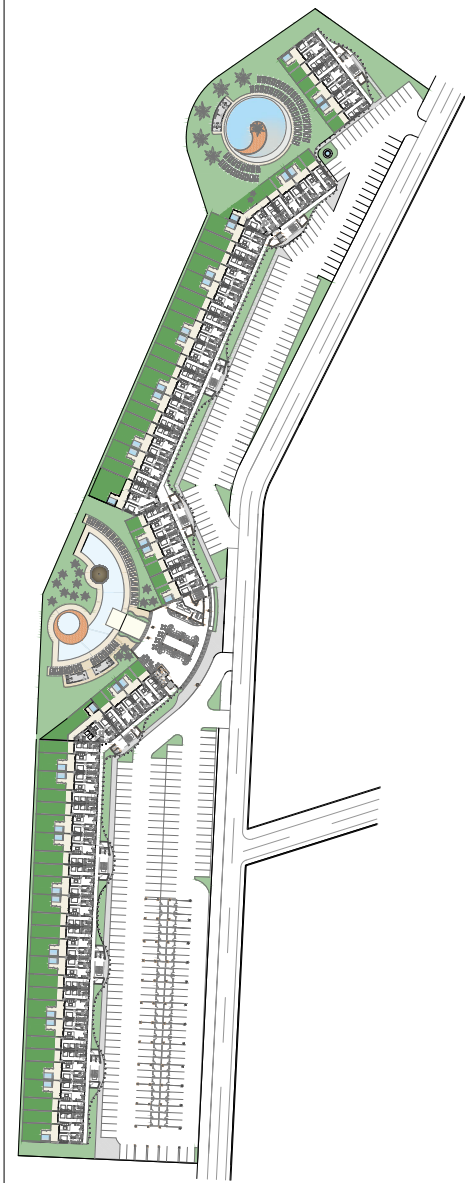

TIPO 3B	1 DORMITORIO
NIVEL	2
CONST. INTERIOR	35.60 m2
TERRAZA CUBIERTA	9.40 m2
TOTAL CONSTRUIDA	45.00 m2
PATIO	18.20 m2

NIVEL 5

NIVEL 6

TIPO 6	2 DORMITORIOS
NIVEL	5-6
CONST. INTERIOR	102.00 m ²
TERRAZA CUBIERTA	25.80 m ²
TOTAL CONSTRUIDA	127.80 m ²
TERRAZA SUPERIOR	96.40 m ²

TIPO 7	2 DORMITORIOS
NIVEL	1
CONST. INTERIOR	75.20 m2
TERRAZA CUBIERTA	33.40 m2
TOTAL CONSTRUIDA	108.60 m2
PATIO	88.00 m2

**CORAL
LAKE**
 BY ZOEMAR

TIPO 8	2 DORMITORIOS
NIVEL	2-3-4
CONST. INTERIOR	75.20 m2
TERRAZA CUBIERTA	33.40 m2
TOTAL CONSTRUIDA	108.60 m2

TIPO 10	2 DORMITORIOS
NIVEL	1
CONST. INTERIOR	86.90 m2
TERRAZA CUBIERTA	26.00 m2
TOTAL CONSTRUIDA	112.90 m2
PATIO	95.00 m2

TIPO 11	2 DORMITORIOS
NIVEL	2-3-4
CONST. INTERIOR	86.90 m2
TERRAZA CUBIERTA	26.00 m2
TOTAL CONSTRUIDA	112.90 m2

CORAL
LAKE
 BY ZOEMAR

NIVEL 5

NIVEL 6

TIPO 12	2 DORMITORIOS
NIVEL	5-6
CONST. INTERIOR	99.60 m2
TERRAZA CUBIERTA	26.00 m2
TOTAL CONSTRUIDA	125.60 m2
TERRAZA SUPERIOR	92.80 m2

TIPO 13	2 DORMITORIOS
NIVEL	1
CONST. INTERIOR	88.00 m2
TERRAZA CUBIERTA	30.00 m2
TOTAL CONSTRUIDA	118.00 m2
PATIO	67.00 m2