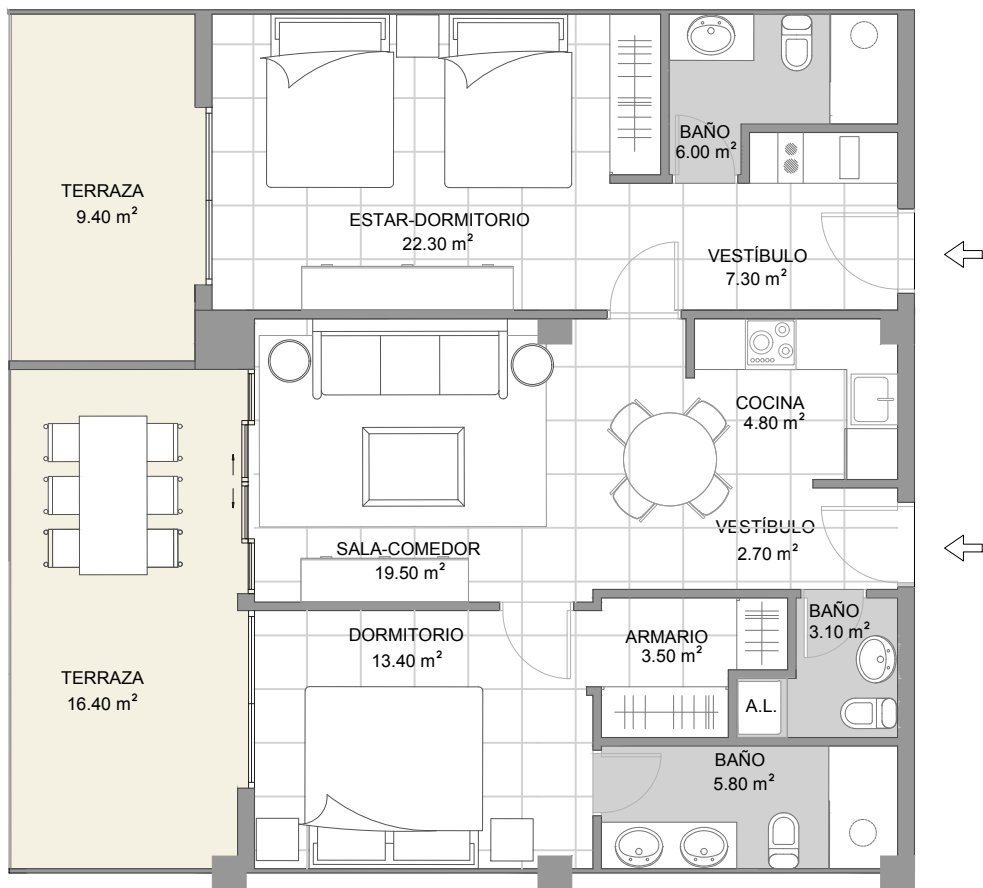

TIPO 4	1 DORMITORIO
NIVEL	2-3-4
CONST. INTERIOR	52.80 m2
TERRAZA CUBIERTA	16.40 m2
TOTAL CONSTRUIDA	69.20 m2

TIPO 4+5	2 DORMITORIOS
NIVEL	2-3-4
CONST. INTERIOR	88.40 m ²
TERRAZA CUBIERTA	25.80 m ²
TOTAL CONSTRUIDA	114.20 m ²

TIPO 5	1 DORMITORIO
NIVEL	2-3-4
CONST. INTERIOR	35.60 m2
TERRAZA CUBIERTA	9.40 m2
TOTAL CONSTRUIDA	45.00 m2

TIPO 3A	1 DORMITORIO
NIVEL	2
CONST. INTERIOR	52.80 m2
TERRAZA CUBIERTA	16.40 m2
TOTAL CONSTRUIDA	69.20 m2
PATIO	25.80 m2

TIPO 3B	1 DORMITORIO
NIVEL	2
CONST. INTERIOR	35.60 m2
TERRAZA CUBIERTA	9.40 m2
TOTAL CONSTRUIDA	45.00 m2
PATIO	18.20 m2

NIVEL 5

NIVEL 6

TIPO 6	2 DORMITORIOS
NIVEL	5-6
CONST. INTERIOR	102.00 m ²
TERRAZA CUBIERTA	25.80 m ²
TOTAL CONSTRUIDA	127.80 m ²
TERRAZA SUPERIOR	96.40 m ²

TIPO 7	2 DORMITORIOS
NIVEL	1
CONST. INTERIOR	75.20 m2
TERRAZA CUBIERTA	33.40 m2
TOTAL CONSTRUIDA	108.60 m2
PATIO	88.00 m2

**CORAL
LAKE**
 BY ZOEMAR

TIPO 8	2 DORMITORIOS
NIVEL	2-3-4
CONST. INTERIOR	75.20 m2
TERRAZA CUBIERTA	33.40 m2
TOTAL CONSTRUIDA	108.60 m2