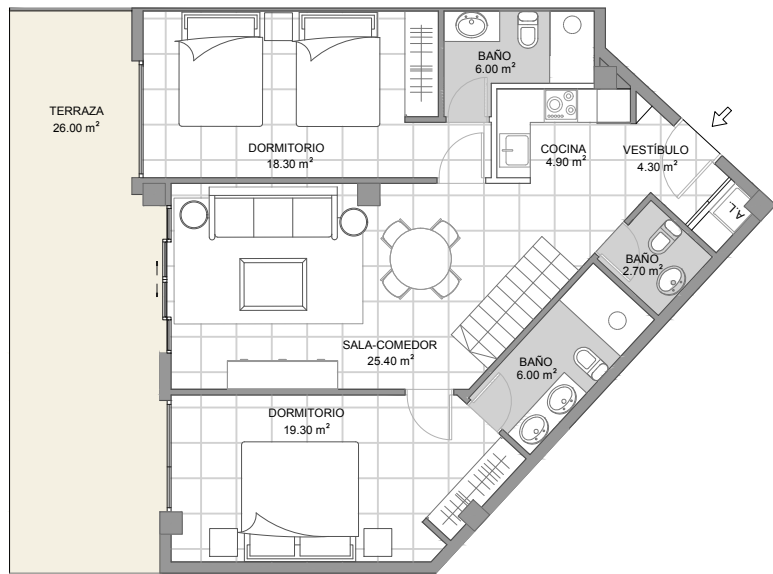

TIPO 3B	1 DORMITORIO
NIVEL	2
CONST. INTERIOR	35.60 m2
TERRAZA CUBIERTA	9.40 m2
TOTAL CONSTRUIDA	45.00 m2
PATIO	18.20 m2

NIVEL 5

NIVEL 6

TIPO 6	2 DORMITORIOS
NIVEL	5-6
CONST. INTERIOR	102.00 m ²
TERRAZA CUBIERTA	25.80 m ²
TOTAL CONSTRUIDA	127.80 m ²
TERRAZA SUPERIOR	96.40 m ²

TIPO 7	2 DORMITORIOS
NIVEL	1
CONST. INTERIOR	75.20 m2
TERRAZA CUBIERTA	33.40 m2
TOTAL CONSTRUIDA	108.60 m2
PATIO	88.00 m2

**CORAL
LAKE**
 BY ZOEMAR

TIPO 8	2 DORMITORIOS
NIVEL	2-3-4
CONST. INTERIOR	75.20 m2
TERRAZA CUBIERTA	33.40 m2
TOTAL CONSTRUIDA	108.60 m2

TIPO 10	2 DORMITORIOS
NIVEL	1
CONST. INTERIOR	86.90 m2
TERRAZA CUBIERTA	26.00 m2
TOTAL CONSTRUIDA	112.90 m2
PATIO	95.00 m2

TIPO 11	2 DORMITORIOS
NIVEL	2-3-4
CONST. INTERIOR	86.90 m2
TERRAZA CUBIERTA	26.00 m2
TOTAL CONSTRUIDA	112.90 m2

CORAL
LAKE
 BY ZOEMAR

NIVEL 5

NIVEL 6

TIPO 12	2 DORMITORIOS
NIVEL	5-6
CONST. INTERIOR	99.60 m2
TERRAZA CUBIERTA	26.00 m2
TOTAL CONSTRUIDA	125.60 m2
TERRAZA SUPERIOR	92.80 m2

TIPO 13	2 DORMITORIOS
NIVEL	1
CONST. INTERIOR	88.00 m2
TERRAZA CUBIERTA	30.00 m2
TOTAL CONSTRUIDA	118.00 m2
PATIO	67.00 m2