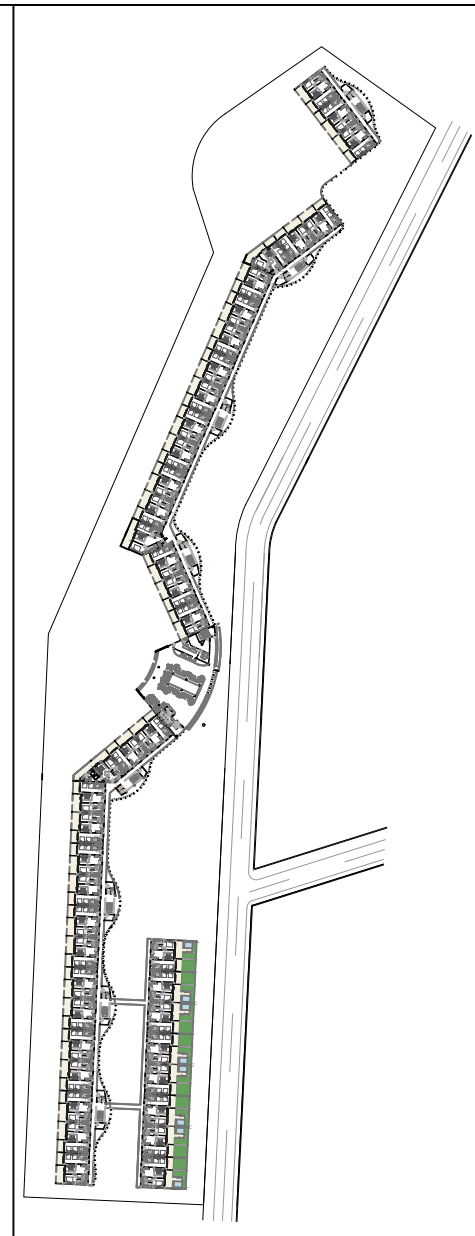

TIPO 4	1 DORMITORIO
NIVEL	2-3-4
CONST. INTERIOR	52.80 m2
TERRAZA CUBIERTA	16.40 m2
TOTAL CONSTRUIDA	69.20 m2

TIPO 4+5	2 DORMITORIOS
NIVEL	2-3-4
CONST. INTERIOR	88.40 m ²
TERRAZA CUBIERTA	25.80 m ²
TOTAL CONSTRUIDA	114.20 m ²

TIPO 5	1 DORMITORIO
NIVEL	2-3-4
CONST. INTERIOR	35.60 m2
TERRAZA CUBIERTA	9.40 m2
TOTAL CONSTRUIDA	45.00 m2

TIPO 3A	1 DORMITORIO
NIVEL	2
CONST. INTERIOR	52.80 m2
TERRAZA CUBIERTA	16.40 m2
TOTAL CONSTRUIDA	69.20 m2
PATIO	25.80 m2

TIPO 7	2 DORMITORIOS
NIVEL	1
CONST. INTERIOR	75.20 m2
TERRAZA CUBIERTA	33.40 m2
TOTAL CONSTRUIDA	108.60 m2
PATIO	88.00 m2

**CORAL
LAKE**
 BY ZOEMAR

TIPO 8	2 DORMITORIOS
NIVEL	2-3-4
CONST. INTERIOR	75.20 m2
TERRAZA CUBIERTA	33.40 m2
TOTAL CONSTRUIDA	108.60 m2