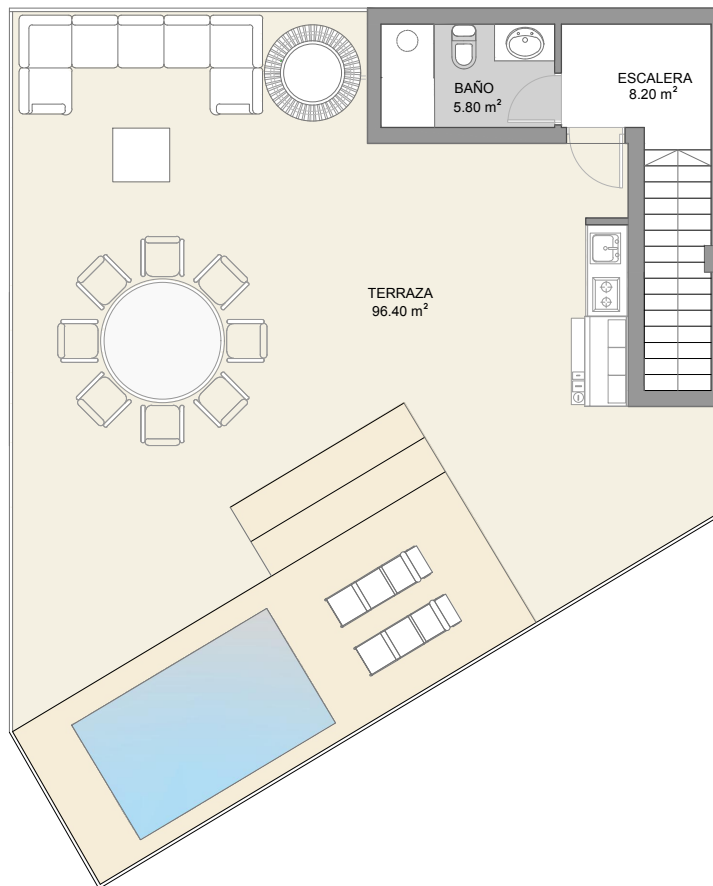

TIPO 10	2 DORMITORIOS
NIVEL	1
CONST. INTERIOR	86.90 m2
TERRAZA CUBIERTA	26.00 m2
TOTAL CONSTRUIDA	112.90 m2
PATIO	95.00 m2

TIPO 11	2 DORMITORIOS
NIVEL	2-3-4
CONST. INTERIOR	86.90 m2
TERRAZA CUBIERTA	26.00 m2
TOTAL CONSTRUIDA	112.90 m2

CORAL
LAKE
 BY ZOEMAR

NIVEL 5

NIVEL 6

TIPO 12	2 DORMITORIOS
NIVEL	5-6
CONST. INTERIOR	99.60 m2
TERRAZA CUBIERTA	26.00 m2
TOTAL CONSTRUIDA	125.60 m2
TERRAZA SUPERIOR	92.80 m2

TIPO 13	2 DORMITORIOS
NIVEL	1
CONST. INTERIOR	88.00 m2
TERRAZA CUBIERTA	30.00 m2
TOTAL CONSTRUIDA	118.00 m2
PATIO	67.00 m2

CORAL
LAKE
 BY ZOEMAR

TIPO 14	1 DORMITORIO
NIVEL	2-3-4
CONST. INTERIOR	52.40 m2
TERRAZA CUBIERTA	19.20 m2
TOTAL CONSTRUIDA	71.60 m2

**CORAL
LAKE**
 BY ZOEMAR

TIPO 15	2 DORMITORIOS
NIVEL	5-6
CONST. INTERIOR	102.00 m2
TERRAZA CUBIERTA	30.00 m2
TOTAL CONSTRUIDA	132.00 m2
TERRAZA SUPERIOR	104.00 m2

TIPO 1	2 DORMITORIOS
NIVEL	1
CONST. INTERIOR	88.40 m2
TERRAZA CUBIERTA	25.80 m2
TOTAL CONSTRUIDA	114.20 m2
PATIO	95.00 m2

CORAL
LAKE
 BY ZOEMAR

TIPO 2	2 DORMITORIOS
NIVEL	1
CONST. INTERIOR	88.40 m2
TERRAZA CUBIERTA	25.80 m2
TOTAL CONSTRUIDA	114.20 m2
PATIO	44.00 m2