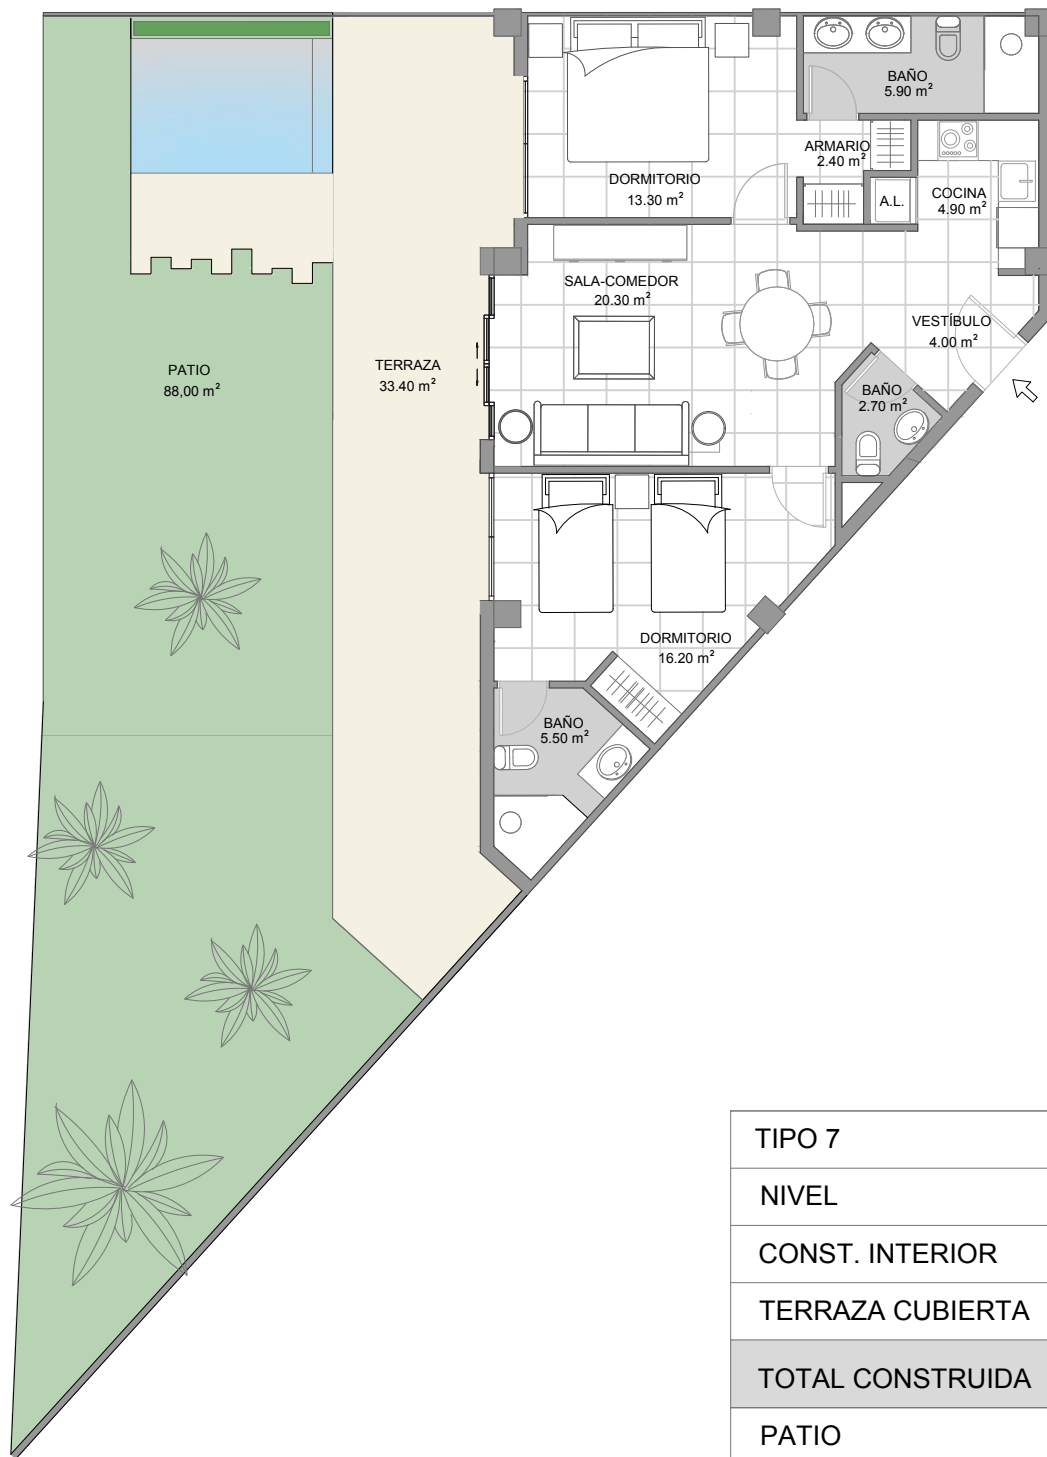

TIPO 3B	1 DORMITORIO
NIVEL	2
CONST. INTERIOR	35.60 m2
TERRAZA CUBIERTA	9.40 m2
TOTAL CONSTRUIDA	45.00 m2
PATIO	18.20 m2

NIVEL 5

NIVEL 6

TIPO 6	2 DORMITORIOS
NIVEL	5-6
CONST. INTERIOR	102.00 m ²
TERRAZA CUBIERTA	25.80 m ²
TOTAL CONSTRUIDA	127.80 m ²
TERRAZA SUPERIOR	96.40 m ²

TIPO 7	2 DORMITORIOS
NIVEL	1
CONST. INTERIOR	75.20 m2
TERRAZA CUBIERTA	33.40 m2
TOTAL CONSTRUIDA	108.60 m2
PATIO	88.00 m2

**CORAL
LAKE**
 BY ZOEMAR

TIPO 8	2 DORMITORIOS
NIVEL	2-3-4
CONST. INTERIOR	75.20 m2
TERRAZA CUBIERTA	33.40 m2
TOTAL CONSTRUIDA	108.60 m2

TIPO 10	2 DORMITORIOS
NIVEL	1
CONST. INTERIOR	86.90 m2
TERRAZA CUBIERTA	26.00 m2
TOTAL CONSTRUIDA	112.90 m2
PATIO	95.00 m2

TIPO 11	2 DORMITORIOS
NIVEL	2-3-4
CONST. INTERIOR	86.90 m2
TERRAZA CUBIERTA	26.00 m2
TOTAL CONSTRUIDA	112.90 m2

CORAL
LAKE
 BY ZOEMAR

NIVEL 5

NIVEL 6

TIPO 12	2 DORMITORIOS
NIVEL	5-6
CONST. INTERIOR	99.60 m2
TERRAZA CUBIERTA	26.00 m2
TOTAL CONSTRUIDA	125.60 m2
TERRAZA SUPERIOR	92.80 m2

TIPO 13	2 DORMITORIOS
NIVEL	1
CONST. INTERIOR	88.00 m2
TERRAZA CUBIERTA	30.00 m2
TOTAL CONSTRUIDA	118.00 m2
PATIO	67.00 m2