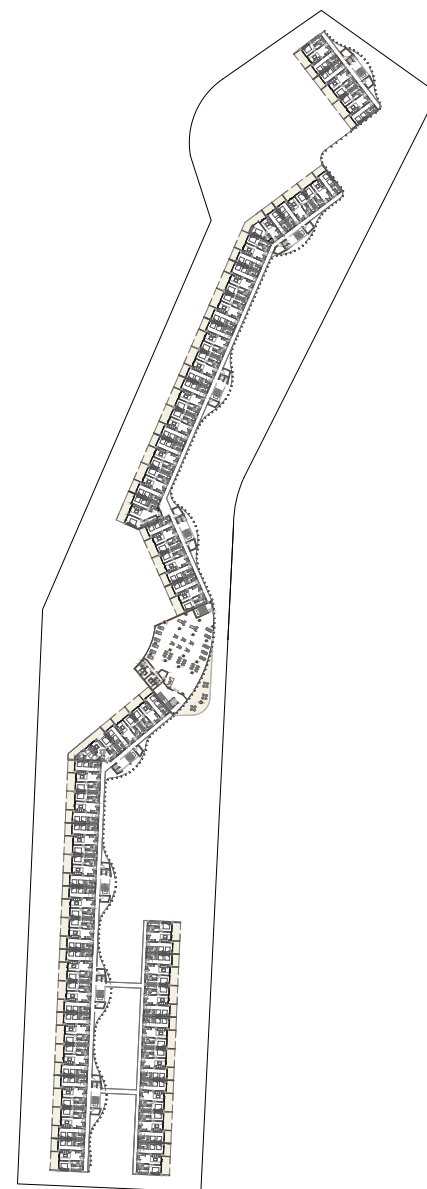

TIPO 4	1 DORMITORIO
NIVEL	2-3-4
CONST. INTERIOR	52.80 m2
TERRAZA CUBIERTA	16.40 m2
TOTAL CONSTRUIDA	69.20 m2

TIPO 4+5	2 DORMITORIOS
NIVEL	2-3-4
CONST. INTERIOR	88.40 m ²
TERRAZA CUBIERTA	25.80 m ²
TOTAL CONSTRUIDA	114.20 m ²

TIPO 5	1 DORMITORIO
NIVEL	2-3-4
CONST. INTERIOR	35.60 m2
TERRAZA CUBIERTA	9.40 m2
TOTAL CONSTRUIDA	45.00 m2

TIPO 3A	1 DORMITORIO
NIVEL	2
CONST. INTERIOR	52.80 m2
TERRAZA CUBIERTA	16.40 m2
TOTAL CONSTRUIDA	69.20 m2
PATIO	25.80 m2