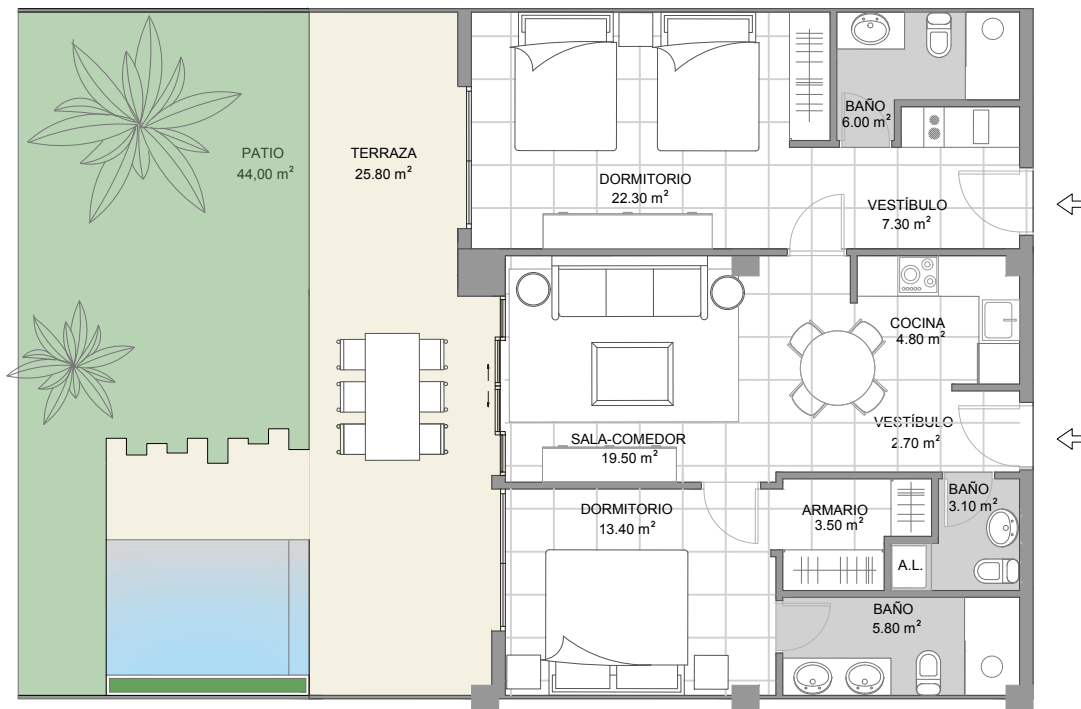

TIPO 10	2 DORMITORIOS
NIVEL	1
CONST. INTERIOR	86.90 m2
TERRAZA CUBIERTA	26.00 m2
TOTAL CONSTRUIDA	112.90 m2
PATIO	95.00 m2

TIPO 11	2 DORMITORIOS
NIVEL	2-3-4
CONST. INTERIOR	86.90 m2
TERRAZA CUBIERTA	26.00 m2
TOTAL CONSTRUIDA	112.90 m2

CORAL
LAKE
 BY ZOEMAR

NIVEL 5

NIVEL 6

TIPO 12	2 DORMITORIOS
NIVEL	5-6
CONST. INTERIOR	99.60 m2
TERRAZA CUBIERTA	26.00 m2
TOTAL CONSTRUIDA	125.60 m2
TERRAZA SUPERIOR	92.80 m2

TIPO 13	2 DORMITORIOS
NIVEL	1
CONST. INTERIOR	88.00 m2
TERRAZA CUBIERTA	30.00 m2
TOTAL CONSTRUIDA	118.00 m2
PATIO	67.00 m2

CORAL
LAKE
 BY ZOEMAR

TIPO 14	1 DORMITORIO
NIVEL	2-3-4
CONST. INTERIOR	52.40 m2
TERRAZA CUBIERTA	19.20 m2
TOTAL CONSTRUIDA	71.60 m2

**CORAL
LAKE**
 BY ZOEMAR

TIPO 15	2 DORMITORIOS
NIVEL	5-6
CONST. INTERIOR	102.00 m2
TERRAZA CUBIERTA	30.00 m2
TOTAL CONSTRUIDA	132.00 m2
TERRAZA SUPERIOR	104.00 m2

TIPO 1	2 DORMITORIOS
NIVEL	1
CONST. INTERIOR	88.40 m2
TERRAZA CUBIERTA	25.80 m2
TOTAL CONSTRUIDA	114.20 m2
PATIO	95.00 m2

CORAL
LAKE
 BY ZOEMAR

TIPO 2	2 DORMITORIOS
NIVEL	1
CONST. INTERIOR	88.40 m2
TERRAZA CUBIERTA	25.80 m2
TOTAL CONSTRUIDA	114.20 m2
PATIO	44.00 m2