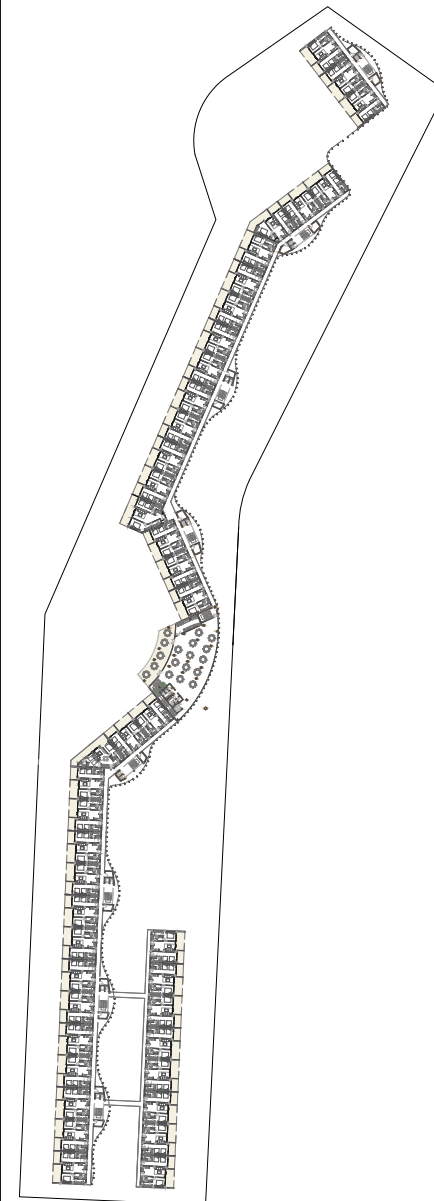

TIPO 3B	1 DORMITORIO
NIVEL	2
CONST. INTERIOR	35.60 m2
TERRAZA CUBIERTA	9.40 m2
TOTAL CONSTRUIDA	45.00 m2
PATIO	18.20 m2

NIVEL 5

NIVEL 6

TIPO 6	2 DORMITORIOS
NIVEL	5-6
CONST. INTERIOR	102.00 m ²
TERRAZA CUBIERTA	25.80 m ²
TOTAL CONSTRUIDA	127.80 m ²
TERRAZA SUPERIOR	96.40 m ²

TIPO 7	2 DORMITORIOS
NIVEL	1
CONST. INTERIOR	75.20 m2
TERRAZA CUBIERTA	33.40 m2
TOTAL CONSTRUIDA	108.60 m2
PATIO	88.00 m2

**CORAL
LAKE**
 BY ZOEMAR

TIPO 8	2 DORMITORIOS
NIVEL	2-3-4
CONST. INTERIOR	75.20 m2
TERRAZA CUBIERTA	33.40 m2
TOTAL CONSTRUIDA	108.60 m2