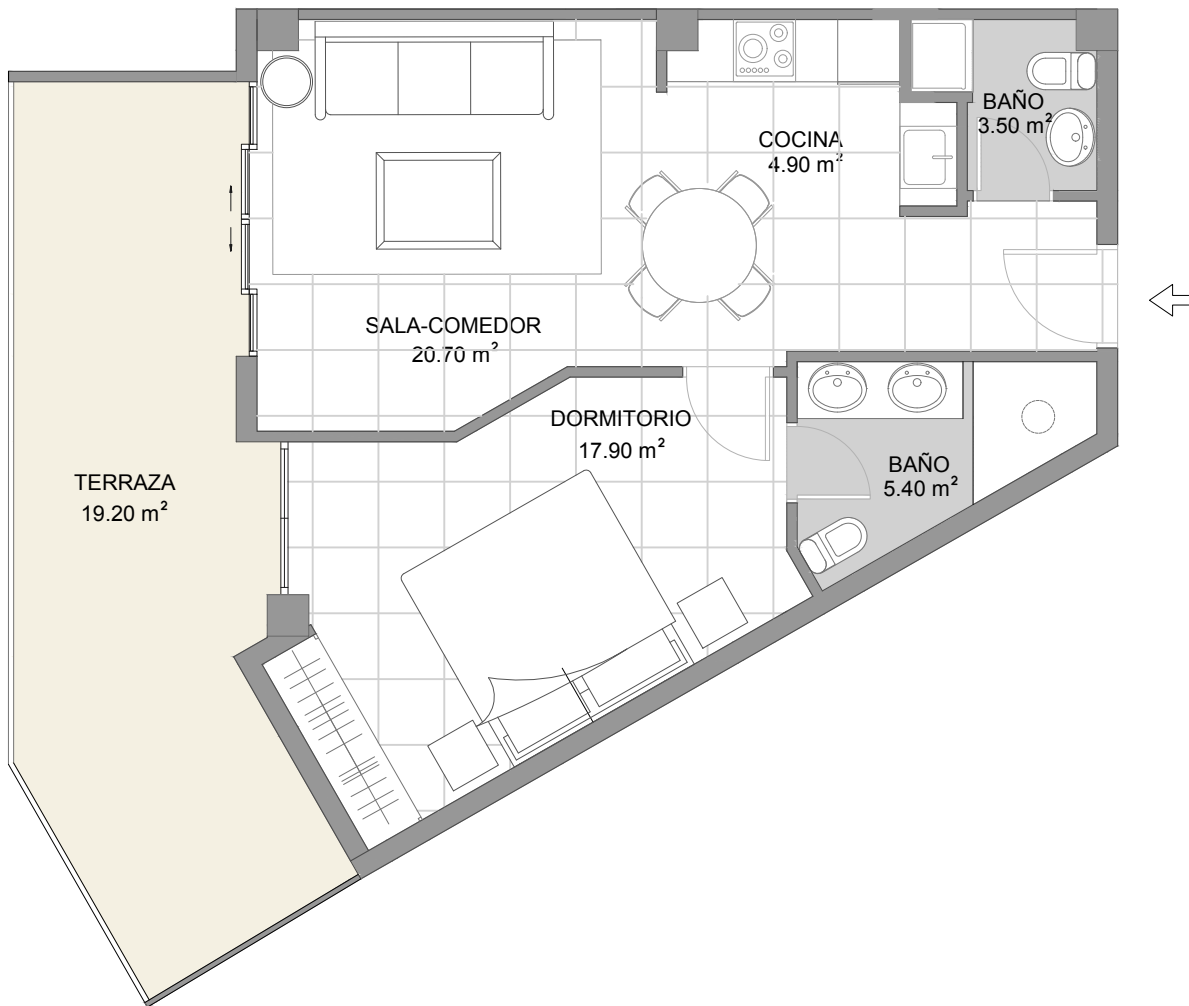

TIPO 10	2 DORMITORIOS
NIVEL	1
CONST. INTERIOR	86.90 m2
TERRAZA CUBIERTA	26.00 m2
TOTAL CONSTRUIDA	112.90 m2
PATIO	95.00 m2

TIPO 11	2 DORMITORIOS
NIVEL	2-3-4
CONST. INTERIOR	86.90 m2
TERRAZA CUBIERTA	26.00 m2
TOTAL CONSTRUIDA	112.90 m2

CORAL
LAKE
 BY ZOEMAR

NIVEL 5

NIVEL 6

TIPO 12	2 DORMITORIOS
NIVEL	5-6
CONST. INTERIOR	99.60 m2
TERRAZA CUBIERTA	26.00 m2
TOTAL CONSTRUIDA	125.60 m2
TERRAZA SUPERIOR	92.80 m2

TIPO 13	2 DORMITORIOS
NIVEL	1
CONST. INTERIOR	88.00 m2
TERRAZA CUBIERTA	30.00 m2
TOTAL CONSTRUIDA	118.00 m2
PATIO	67.00 m2

CORAL
LAKE
 BY ZOEMAR

TIPO 14	1 DORMITORIO
NIVEL	2-3-4
CONST. INTERIOR	52.40 m2
TERRAZA CUBIERTA	19.20 m2
TOTAL CONSTRUIDA	71.60 m2

**CORAL
LAKE**
 BY ZOEMAR

TIPO 15	2 DORMITORIOS
NIVEL	5-6
CONST. INTERIOR	102.00 m2
TERRAZA CUBIERTA	30.00 m2
TOTAL CONSTRUIDA	132.00 m2
TERRAZA SUPERIOR	104.00 m2

TIPO 1	2 DORMITORIOS
NIVEL	1
CONST. INTERIOR	88.40 m2
TERRAZA CUBIERTA	25.80 m2
TOTAL CONSTRUIDA	114.20 m2
PATIO	95.00 m2

CORAL
LAKE
 BY ZOEMAR

TIPO 2	2 DORMITORIOS
NIVEL	1
CONST. INTERIOR	88.40 m2
TERRAZA CUBIERTA	25.80 m2
TOTAL CONSTRUIDA	114.20 m2
PATIO	44.00 m2