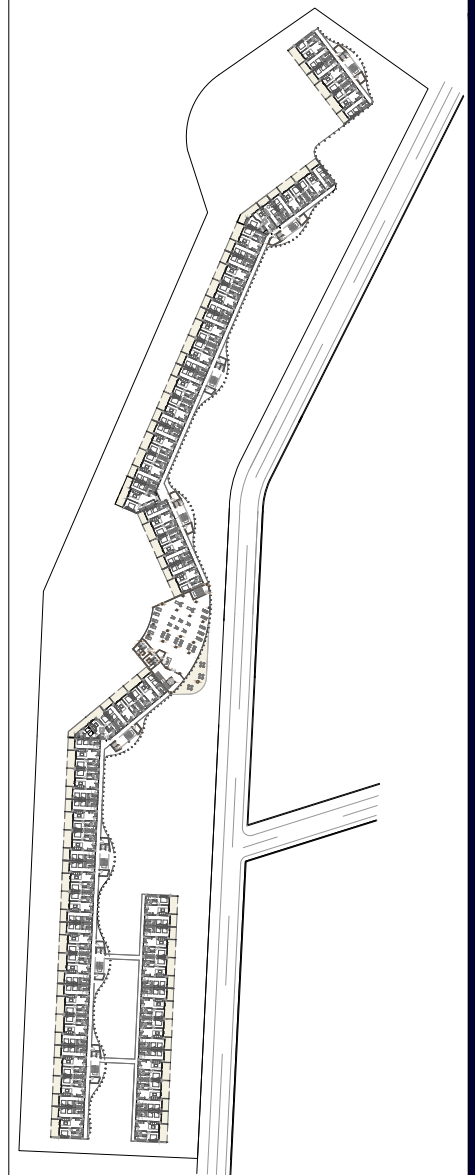

TIPO 10	2 DORMITORIOS
NIVEL	1
CONST. INTERIOR	86.90 m2
TERRAZA CUBIERTA	26.00 m2
TOTAL CONSTRUIDA	112.90 m2
PATIO	95.00 m2

TIPO 11	2 DORMITORIOS
NIVEL	2-3-4
CONST. INTERIOR	86.90 m2
TERRAZA CUBIERTA	26.00 m2
TOTAL CONSTRUIDA	112.90 m2

CORAL
LAKE
 BY ZOEMAR

NIVEL 5

NIVEL 6

TIPO 12	2 DORMITORIOS
NIVEL	5-6
CONST. INTERIOR	99.60 m2
TERRAZA CUBIERTA	26.00 m2
TOTAL CONSTRUIDA	125.60 m2
TERRAZA SUPERIOR	92.80 m2

TIPO 13	2 DORMITORIOS
NIVEL	1
CONST. INTERIOR	88.00 m2
TERRAZA CUBIERTA	30.00 m2
TOTAL CONSTRUIDA	118.00 m2
PATIO	67.00 m2

CORAL
LAKE
 BY ZOEMAR

TIPO 14	1 DORMITORIO
NIVEL	2-3-4
CONST. INTERIOR	52.40 m2
TERRAZA CUBIERTA	19.20 m2
TOTAL CONSTRUIDA	71.60 m2

**CORAL
LAKE**
 BY ZOEMAR

TIPO 15	2 DORMITORIOS
NIVEL	5-6
CONST. INTERIOR	102.00 m2
TERRAZA CUBIERTA	30.00 m2
TOTAL CONSTRUIDA	132.00 m2
TERRAZA SUPERIOR	104.00 m2