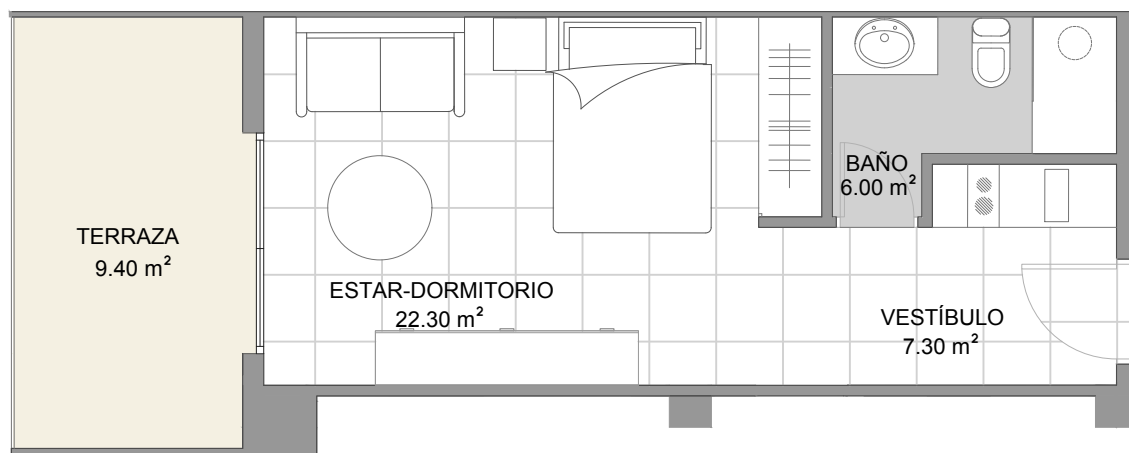

TIPO 4	1 DORMITORIO
NIVEL	2-3-4
CONST. INTERIOR	52.80 m2
TERRAZA CUBIERTA	16.40 m2
TOTAL CONSTRUIDA	69.20 m2

TIPO 4+5	2 DORMITORIOS
NIVEL	2-3-4
CONST. INTERIOR	88.40 m ²
TERRAZA CUBIERTA	25.80 m ²
TOTAL CONSTRUIDA	114.20 m ²

TIPO 5	1 DORMITORIO
NIVEL	2-3-4
CONST. INTERIOR	35.60 m2
TERRAZA CUBIERTA	9.40 m2
TOTAL CONSTRUIDA	45.00 m2

TIPO 3A	1 DORMITORIO
NIVEL	2
CONST. INTERIOR	52.80 m2
TERRAZA CUBIERTA	16.40 m2
TOTAL CONSTRUIDA	69.20 m2
PATIO	25.80 m2

TIPO 3B	1 DORMITORIO
NIVEL	2
CONST. INTERIOR	35.60 m2
TERRAZA CUBIERTA	9.40 m2
TOTAL CONSTRUIDA	45.00 m2
PATIO	18.20 m2

NIVEL 5

NIVEL 6

TIPO 6	2 DORMITORIOS
NIVEL	5-6
CONST. INTERIOR	102.00 m ²
TERRAZA CUBIERTA	25.80 m ²
TOTAL CONSTRUIDA	127.80 m ²
TERRAZA SUPERIOR	96.40 m ²

TIPO 7	2 DORMITORIOS
NIVEL	1
CONST. INTERIOR	75.20 m2
TERRAZA CUBIERTA	33.40 m2
TOTAL CONSTRUIDA	108.60 m2
PATIO	88.00 m2

**CORAL
LAKE**
 BY ZOEMAR

TIPO 8	2 DORMITORIOS
NIVEL	2-3-4
CONST. INTERIOR	75.20 m2
TERRAZA CUBIERTA	33.40 m2
TOTAL CONSTRUIDA	108.60 m2