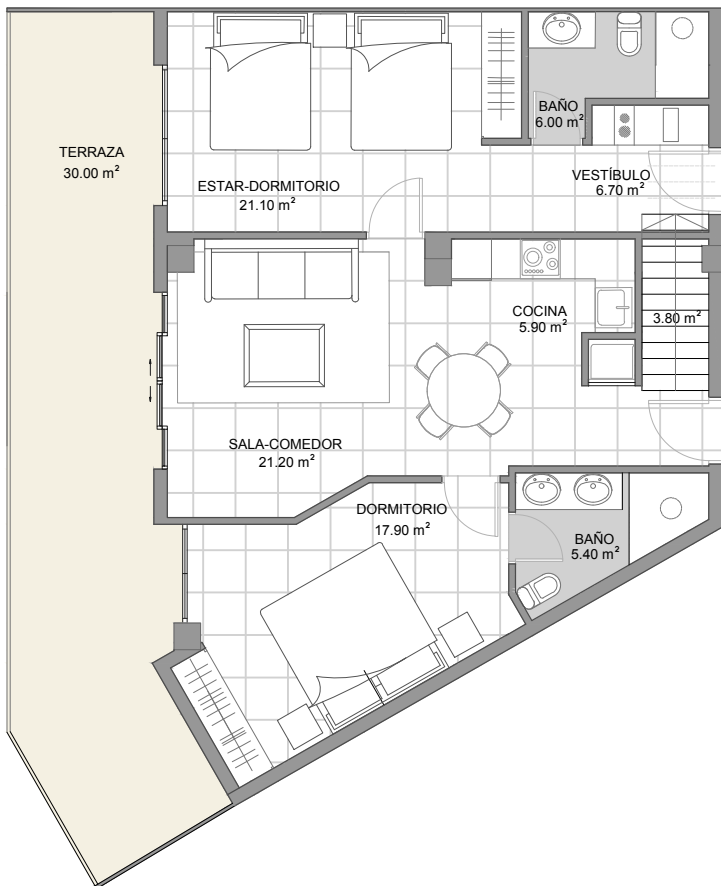

TIPO 10	2 DORMITORIOS
NIVEL	1
CONST. INTERIOR	86.90 m2
TERRAZA CUBIERTA	26.00 m2
TOTAL CONSTRUIDA	112.90 m2
PATIO	95.00 m2

TIPO 11	2 DORMITORIOS
NIVEL	2-3-4
CONST. INTERIOR	86.90 m2
TERRAZA CUBIERTA	26.00 m2
TOTAL CONSTRUIDA	112.90 m2

CORAL
LAKE
 BY ZOEMAR

NIVEL 5

NIVEL 6

TIPO 12	2 DORMITORIOS
NIVEL	5-6
CONST. INTERIOR	99.60 m2
TERRAZA CUBIERTA	26.00 m2
TOTAL CONSTRUIDA	125.60 m2
TERRAZA SUPERIOR	92.80 m2

TIPO 13	2 DORMITORIOS
NIVEL	1
CONST. INTERIOR	88.00 m2
TERRAZA CUBIERTA	30.00 m2
TOTAL CONSTRUIDA	118.00 m2
PATIO	67.00 m2

CORAL
LAKE
 BY ZOEMAR

TIPO 14	1 DORMITORIO
NIVEL	2-3-4
CONST. INTERIOR	52.40 m2
TERRAZA CUBIERTA	19.20 m2
TOTAL CONSTRUIDA	71.60 m2

**CORAL
LAKE**
 BY ZOEMAR

TIPO 15	2 DORMITORIOS
NIVEL	5-6
CONST. INTERIOR	102.00 m2
TERRAZA CUBIERTA	30.00 m2
TOTAL CONSTRUIDA	132.00 m2
TERRAZA SUPERIOR	104.00 m2

TIPO 1	2 DORMITORIOS
NIVEL	1
CONST. INTERIOR	88.40 m2
TERRAZA CUBIERTA	25.80 m2
TOTAL CONSTRUIDA	114.20 m2
PATIO	95.00 m2

CORAL
LAKE
 BY ZOEMAR

TIPO 2	2 DORMITORIOS
NIVEL	1
CONST. INTERIOR	88.40 m2
TERRAZA CUBIERTA	25.80 m2
TOTAL CONSTRUIDA	114.20 m2
PATIO	44.00 m2