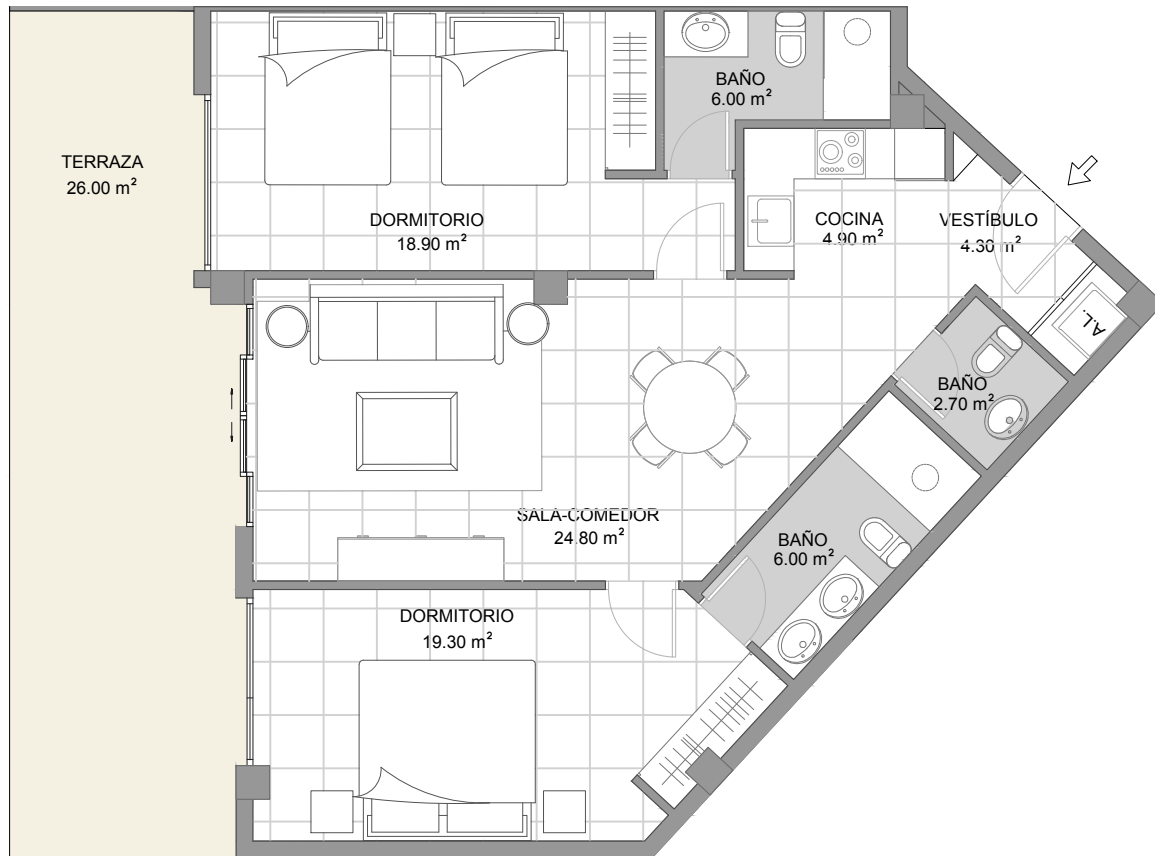

TIPO 7	2 DORMITORIOS
NIVEL	1
CONST. INTERIOR	75.20 m2
TERRAZA CUBIERTA	33.40 m2
TOTAL CONSTRUIDA	108.60 m2
PATIO	88.00 m2

**CORAL
LAKE**
 BY ZOEMAR

TIPO 8	2 DORMITORIOS
NIVEL	2-3-4
CONST. INTERIOR	75.20 m2
TERRAZA CUBIERTA	33.40 m2
TOTAL CONSTRUIDA	108.60 m2

TIPO 10	2 DORMITORIOS
NIVEL	1
CONST. INTERIOR	86.90 m2
TERRAZA CUBIERTA	26.00 m2
TOTAL CONSTRUIDA	112.90 m2
PATIO	95.00 m2

TIPO 11	2 DORMITORIOS
NIVEL	2-3-4
CONST. INTERIOR	86.90 m2
TERRAZA CUBIERTA	26.00 m2
TOTAL CONSTRUIDA	112.90 m2

CORAL
LAKE
 BY ZOEMAR

NIVEL 5

NIVEL 6

TIPO 12	2 DORMITORIOS
NIVEL	5-6
CONST. INTERIOR	99.60 m2
TERRAZA CUBIERTA	26.00 m2
TOTAL CONSTRUIDA	125.60 m2
TERRAZA SUPERIOR	92.80 m2

TIPO 13	2 DORMITORIOS
NIVEL	1
CONST. INTERIOR	88.00 m2
TERRAZA CUBIERTA	30.00 m2
TOTAL CONSTRUIDA	118.00 m2
PATIO	67.00 m2

CORAL
LAKE
 BY ZOEMAR

TIPO 14	1 DORMITORIO
NIVEL	2-3-4
CONST. INTERIOR	52.40 m2
TERRAZA CUBIERTA	19.20 m2
TOTAL CONSTRUIDA	71.60 m2

**CORAL
LAKE**
 BY ZOEMAR

TIPO 15	2 DORMITORIOS
NIVEL	5-6
CONST. INTERIOR	102.00 m2
TERRAZA CUBIERTA	30.00 m2
TOTAL CONSTRUIDA	132.00 m2
TERRAZA SUPERIOR	104.00 m2