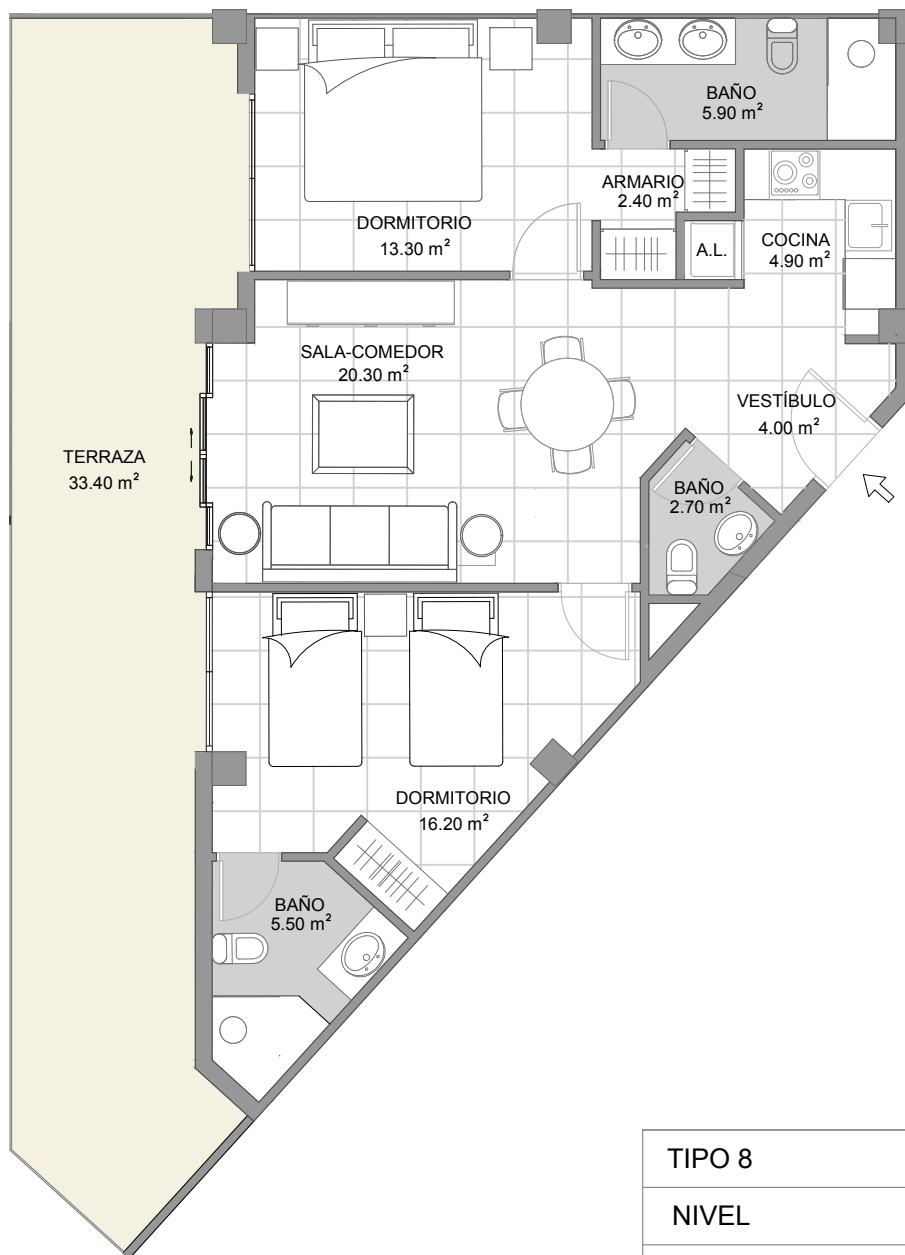

TIPO 3B	1 DORMITORIO
NIVEL	2
CONST. INTERIOR	35.60 m2
TERRAZA CUBIERTA	9.40 m2
TOTAL CONSTRUIDA	45.00 m2
PATIO	18.20 m2

NIVEL 5

NIVEL 6

TIPO 6	2 DORMITORIOS
NIVEL	5-6
CONST. INTERIOR	102.00 m ²
TERRAZA CUBIERTA	25.80 m ²
TOTAL CONSTRUIDA	127.80 m ²
TERRAZA SUPERIOR	96.40 m ²

TIPO 7	2 DORMITORIOS
NIVEL	1
CONST. INTERIOR	75.20 m2
TERRAZA CUBIERTA	33.40 m2
TOTAL CONSTRUIDA	108.60 m2
PATIO	88.00 m2

**CORAL
LAKE**
 BY ZOEMAR

TIPO 8	2 DORMITORIOS
NIVEL	2-3-4
CONST. INTERIOR	75.20 m2
TERRAZA CUBIERTA	33.40 m2
TOTAL CONSTRUIDA	108.60 m2

TIPO 10	2 DORMITORIOS
NIVEL	1
CONST. INTERIOR	86.90 m2
TERRAZA CUBIERTA	26.00 m2
TOTAL CONSTRUIDA	112.90 m2
PATIO	95.00 m2

TIPO 11	2 DORMITORIOS
NIVEL	2-3-4
CONST. INTERIOR	86.90 m2
TERRAZA CUBIERTA	26.00 m2
TOTAL CONSTRUIDA	112.90 m2

CORAL
LAKE
 BY ZOEMAR

NIVEL 5

NIVEL 6

TIPO 12	2 DORMITORIOS
NIVEL	5-6
CONST. INTERIOR	99.60 m2
TERRAZA CUBIERTA	26.00 m2
TOTAL CONSTRUIDA	125.60 m2
TERRAZA SUPERIOR	92.80 m2

TIPO 13	2 DORMITORIOS
NIVEL	1
CONST. INTERIOR	88.00 m2
TERRAZA CUBIERTA	30.00 m2
TOTAL CONSTRUIDA	118.00 m2
PATIO	67.00 m2