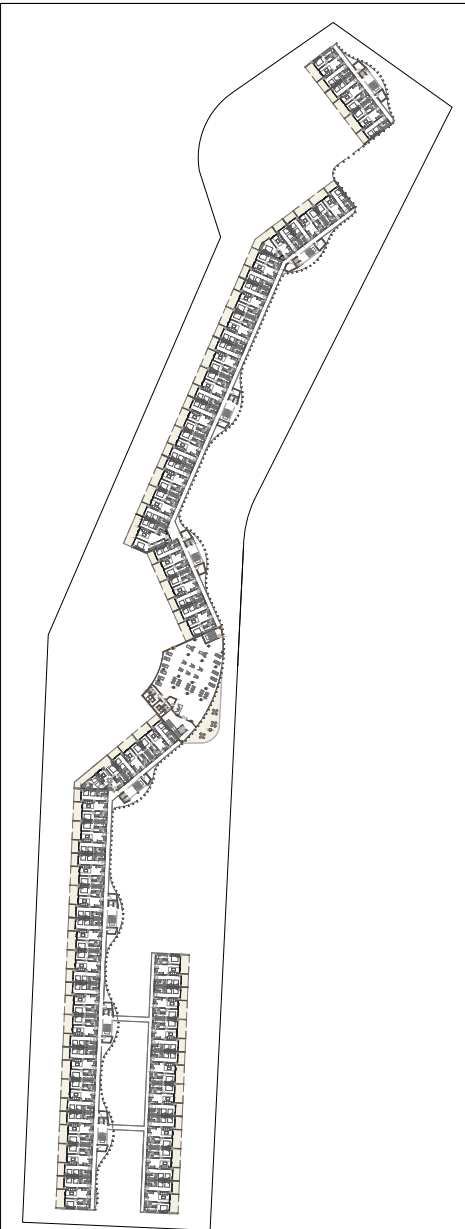

TIPO 5	1 DORMITORIO
NIVEL	2-3-4
CONST. INTERIOR	35.60 m2
TERRAZA CUBIERTA	9.40 m2
TOTAL CONSTRUIDA	45.00 m2

TIPO 3A	1 DORMITORIO
NIVEL	2
CONST. INTERIOR	52.80 m2
TERRAZA CUBIERTA	16.40 m2
TOTAL CONSTRUIDA	69.20 m2
PATIO	25.80 m2

TIPO 3B	1 DORMITORIO
NIVEL	2
CONST. INTERIOR	35.60 m2
TERRAZA CUBIERTA	9.40 m2
TOTAL CONSTRUIDA	45.00 m2
PATIO	18.20 m2

NIVEL 5

NIVEL 6

TIPO 6	2 DORMITORIOS
NIVEL	5-6
CONST. INTERIOR	102.00 m ²
TERRAZA CUBIERTA	25.80 m ²
TOTAL CONSTRUIDA	127.80 m ²
TERRAZA SUPERIOR	96.40 m ²

TIPO 7	2 DORMITORIOS
NIVEL	1
CONST. INTERIOR	75.20 m2
TERRAZA CUBIERTA	33.40 m2
TOTAL CONSTRUIDA	108.60 m2
PATIO	88.00 m2

**CORAL
LAKE**
 BY ZOEMAR

TIPO 8	2 DORMITORIOS
NIVEL	2-3-4
CONST. INTERIOR	75.20 m2
TERRAZA CUBIERTA	33.40 m2
TOTAL CONSTRUIDA	108.60 m2

TIPO 10	2 DORMITORIOS
NIVEL	1
CONST. INTERIOR	86.90 m2
TERRAZA CUBIERTA	26.00 m2
TOTAL CONSTRUIDA	112.90 m2
PATIO	95.00 m2

TIPO 11	2 DORMITORIOS
NIVEL	2-3-4
CONST. INTERIOR	86.90 m2
TERRAZA CUBIERTA	26.00 m2
TOTAL CONSTRUIDA	112.90 m2