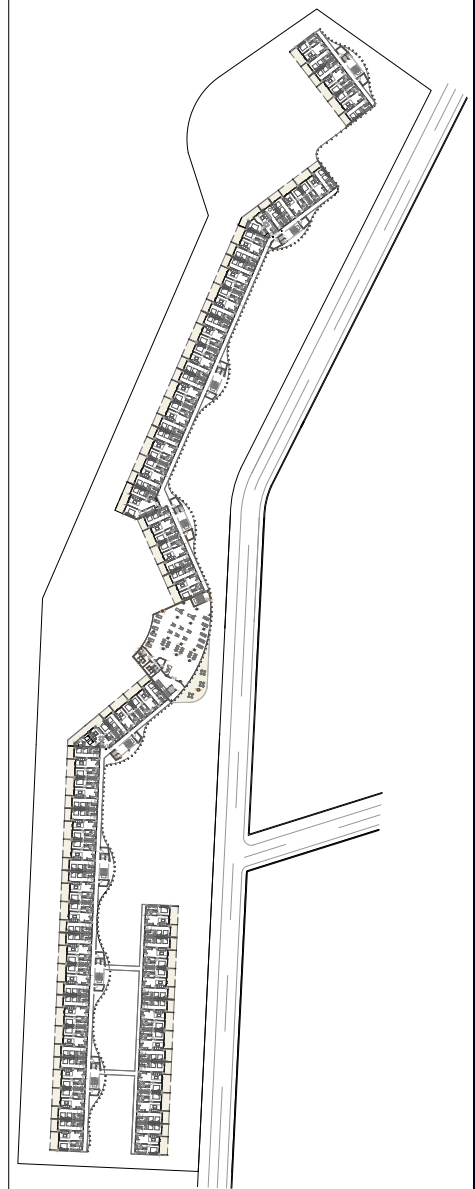

TIPO 7	2 DORMITORIOS
NIVEL	1
CONST. INTERIOR	75.20 m2
TERRAZA CUBIERTA	33.40 m2
TOTAL CONSTRUIDA	108.60 m2
PATIO	88.00 m2

**CORAL
LAKE**
 BY ZOEMAR

TIPO 8	2 DORMITORIOS
NIVEL	2-3-4
CONST. INTERIOR	75.20 m2
TERRAZA CUBIERTA	33.40 m2
TOTAL CONSTRUIDA	108.60 m2

TIPO 10	2 DORMITORIOS
NIVEL	1
CONST. INTERIOR	86.90 m2
TERRAZA CUBIERTA	26.00 m2
TOTAL CONSTRUIDA	112.90 m2
PATIO	95.00 m2

TIPO 11	2 DORMITORIOS
NIVEL	2-3-4
CONST. INTERIOR	86.90 m2
TERRAZA CUBIERTA	26.00 m2
TOTAL CONSTRUIDA	112.90 m2