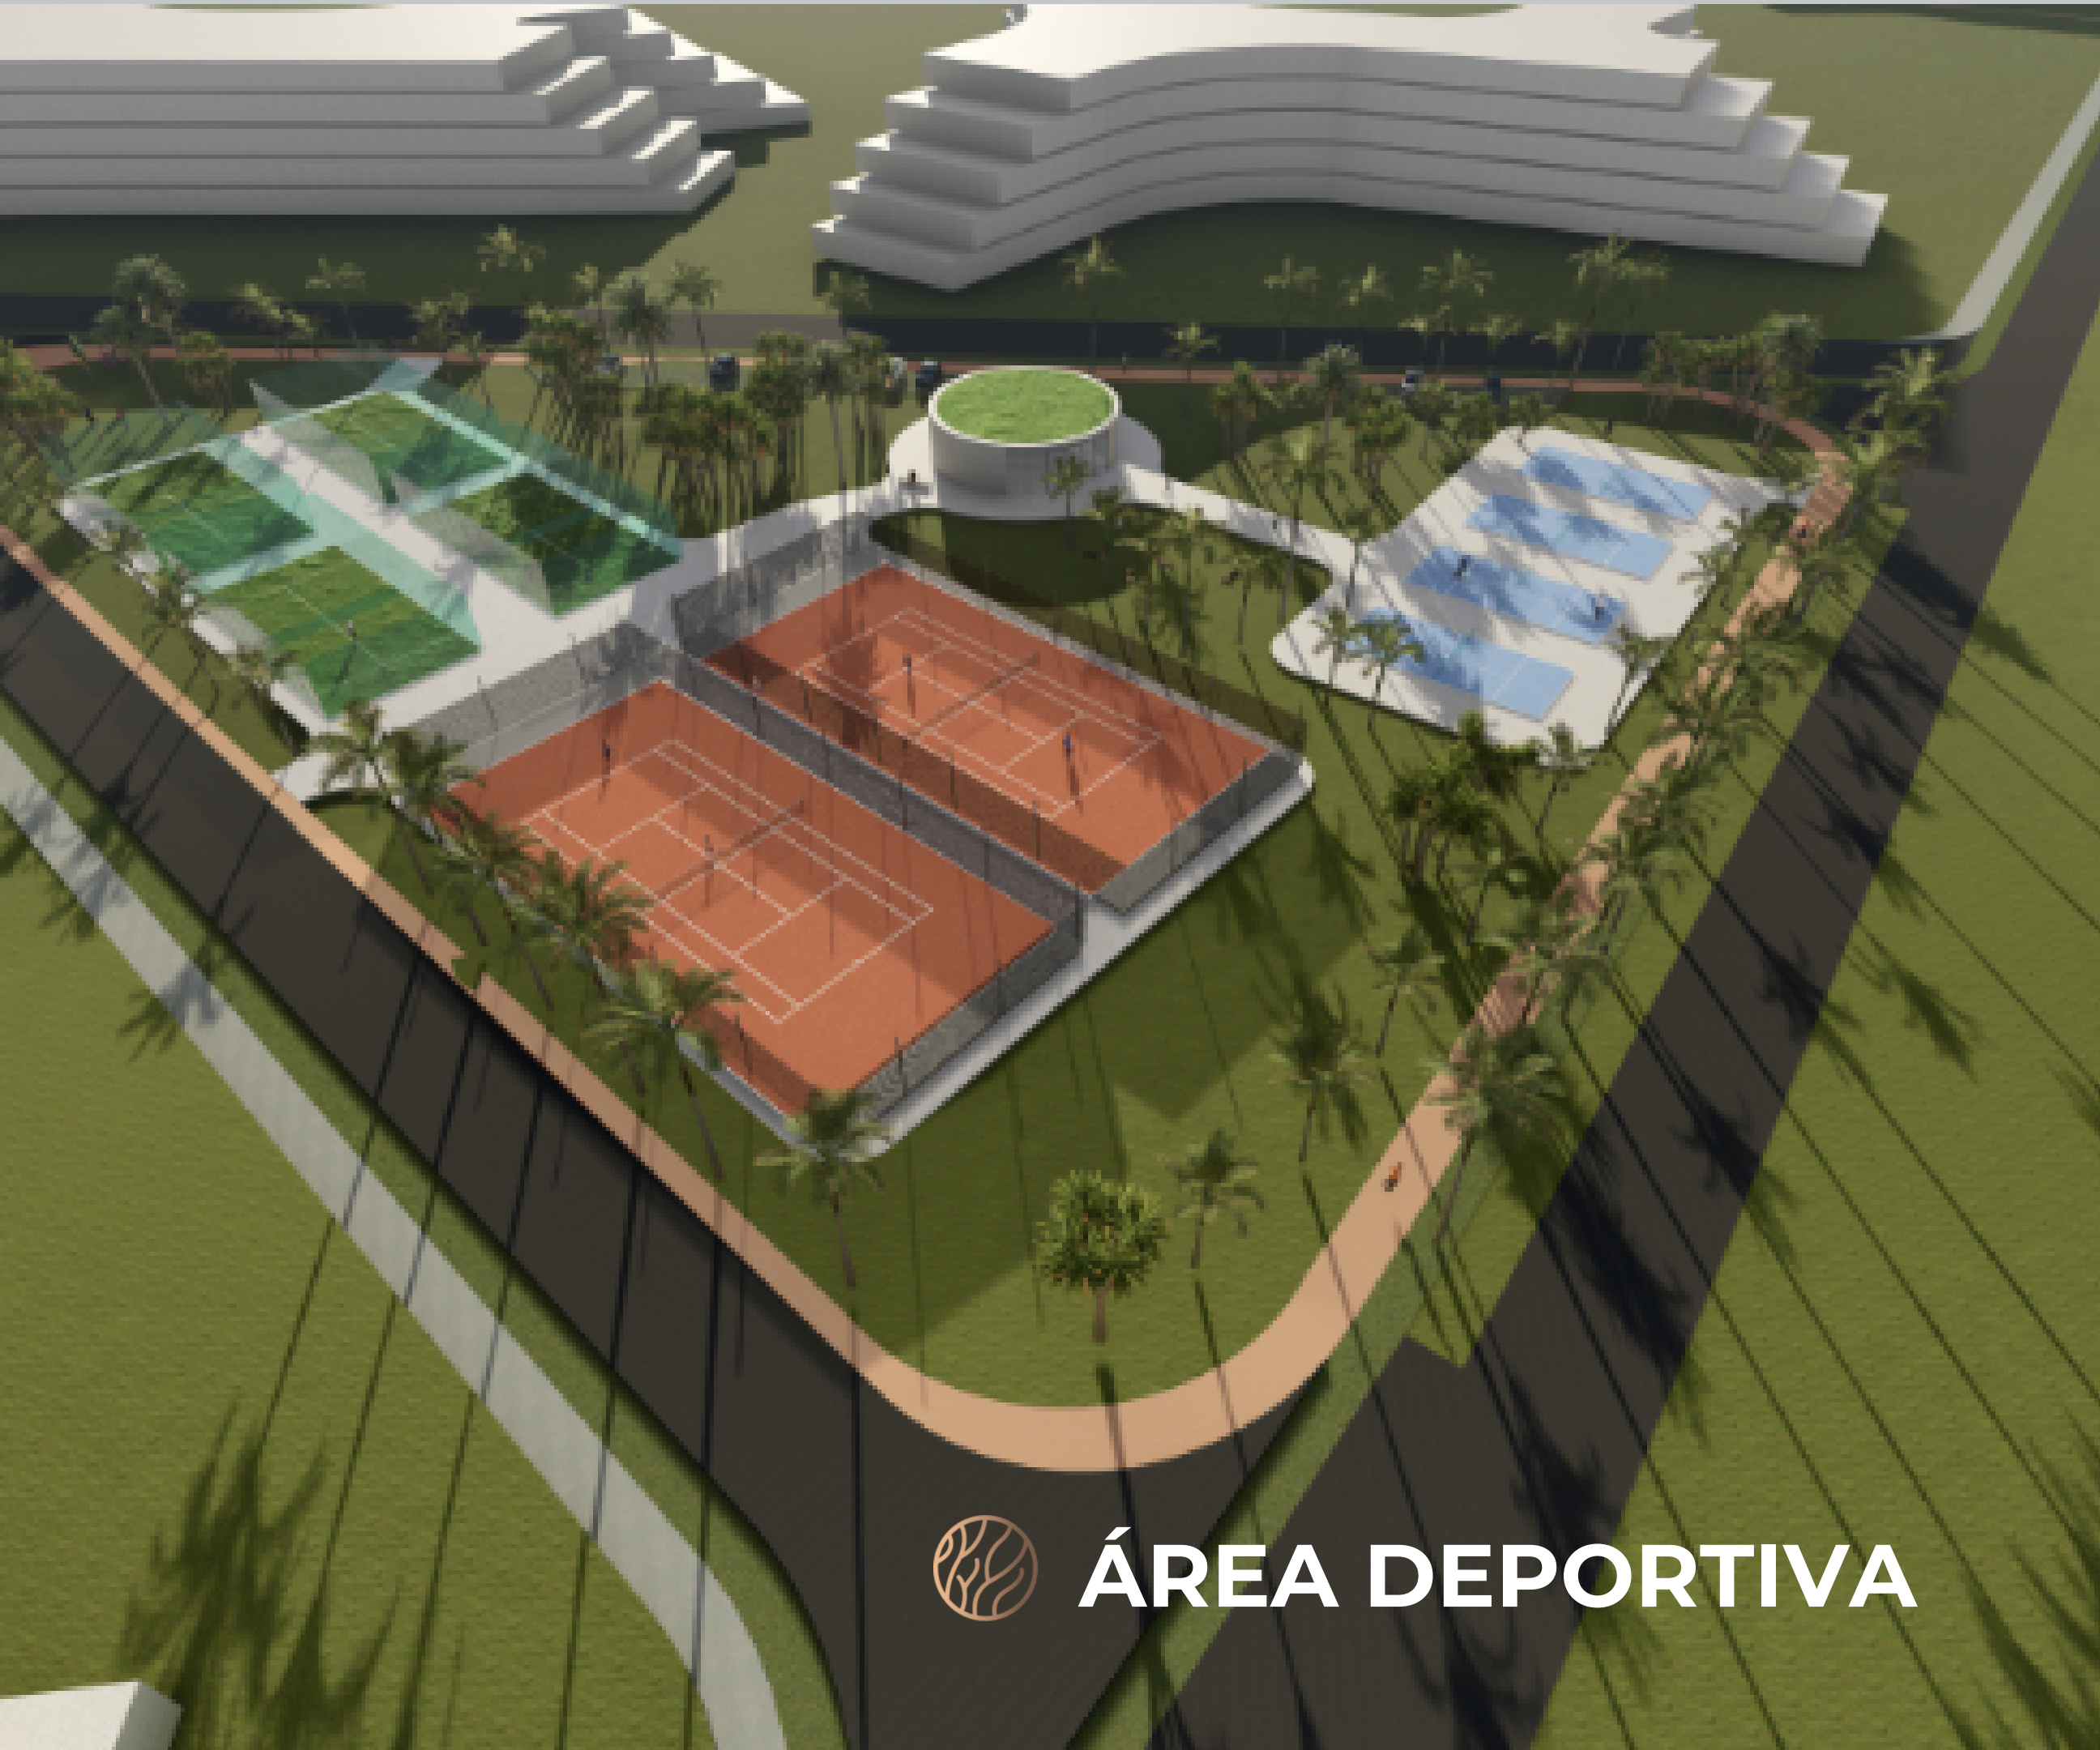

LA CORALINA

ORILLA DEL LAGO

ÁREA LOUNGE

ROOFTOP CON VISTAS

ÁREA DE PLAYA

EL LAGO

ÁREA DEPORTIVA

ÁREA DEPORTIVA

CAMINO ECOLÓGICO: 4,37 KM
CARRIL BICI: 6,18 KM

CARRIL BICI Y SENDERO ECOLÓGICO

CARRIL BICI Y SENDERO ECOLÓGICO

PEARL
BEACH CLUB PUNTA CANA

PEARL BEACH CLUB

SOSTENIBILIDAD Y URBANISMO

Other waste
BOSHQA CHIQINDILAR

Recyclable
QAYTA ISHLARUVCHI CHIQINDILAR

Harmful waste

Perishable waste

PALM VIEW
Golf & Apartments

MOON GARDEN

cáicu
A place to be

CORAL LAKE
BY ZOEMAR

GOLF