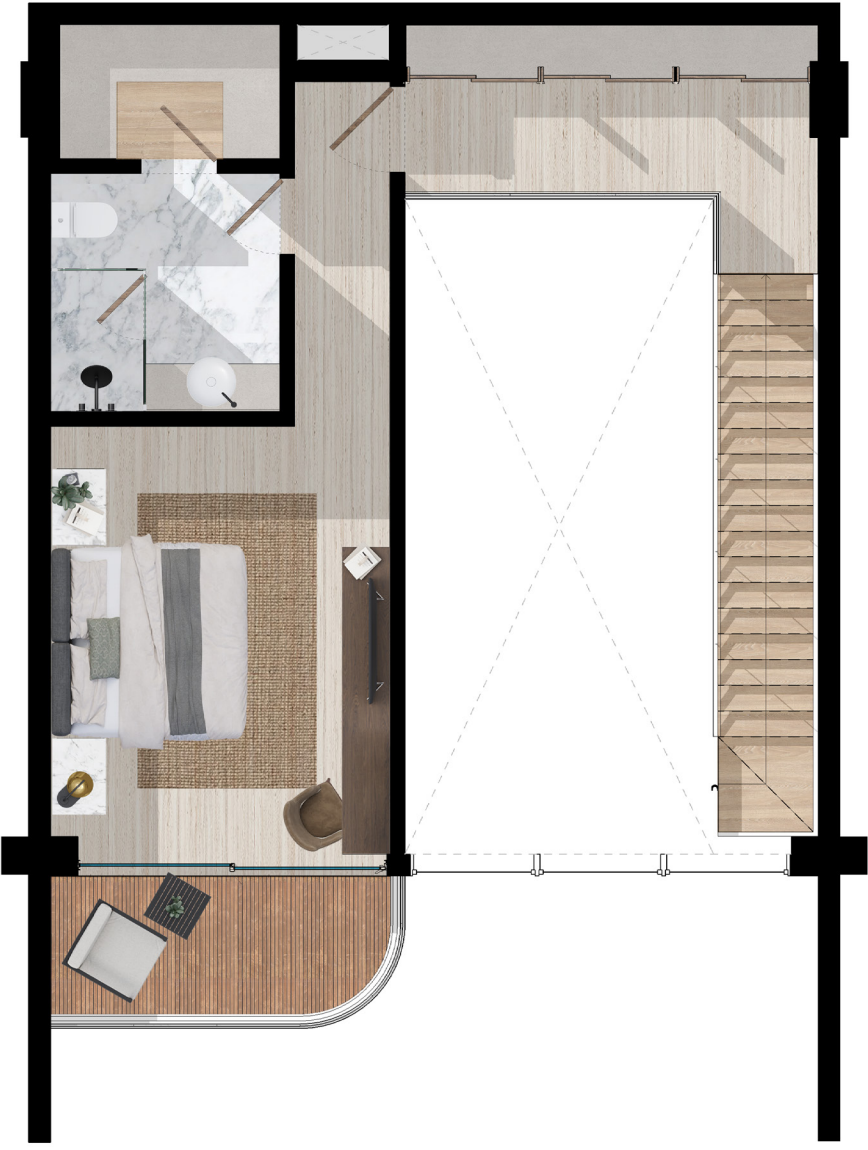

1 HABITACIÓN

CON JACUZZI (SÓLO NIVEL 1)

INTERIOR	71.74 M ²
EXTERIOR	11.48 M ²
JACUZZI	11.80 M ²
TOTAL	95.02 M²

SIN JACUZZI (NIVELES 2 Y 3)

INTERIOR	71.74 M ²
EXTERIOR	11.01 M ²
TOTAL	82.75 M²

1 HABITACIÓN + LOCK-OFF (2 HABITACIONES)

CON JACUZZI (SÓLO NIVEL 1)

INTERIOR	106.92 M ²
EXTERIOR	32.93 M ²
JACUZZI	13.33 M ²
TOTAL	153.18 M²

SIN JACUZZI (NIVELES 2, 3 Y 4)

INTERIOR	106.92 M ²
EXTERIOR	28.89 M ²
TOTAL	135.84 M²

LOFT 1 HABITACIÓN + LOCK-OFF + HAB. SERVICIO CON JACUZZI (2 HABITACIONES) SOLO NIVEL 4

INTERIOR	149.82 M ²
EXTERIOR	81.19 M ²
TOTAL	230.96 M²

LOFT 2 HABITACIONES

SOLO NIVEL 4

INTERIOR 117.18 M²
EXTERIOR 16.95 M²
TOTAL 134.13 M²

2 HABITACIONES + LOCK-OFF + HAB. SERVICIO (3 HABITACIONES)

CON JACUZZI (SÓLO NIVEL 1)

SIN JACUZZI (NIVELES 2, 3 Y 4)

INTERIOR 163.6 M²
EXTERIOR 33.81 M²
JACUZZI 14.77 M²
TOTAL 212.03 M²

INTERIOR 163.45 M²
EXTERIOR 33.81 M²
TOTAL 197.26 M²

3 HABITACIONES + HAB. SERVICIO CON JACUZZI EN NIVEL 1