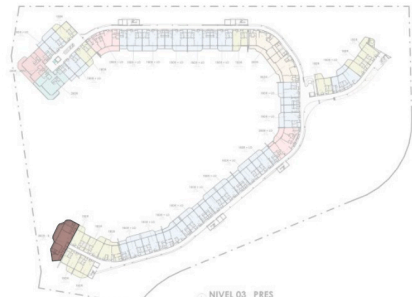

SIN JACUZZI (NIVELES 2, 3 Y 4)

INTERIOR 163.6 M²
EXTERIOR 33.81 M²
JACUZZI 14.77 M²
TOTAL 212.03 M²

INTERIOR 163.45 M²
EXTERIOR 33.81 M²
TOTAL 197.26 M²

3 HABITACIONES + HAB. SERVICIO CON JACUZZI EN NIVEL 1

INTERIOR	170.33 M ²
EXTERIOR	24.75 M ²
JACUZZI	12.35 M ²
TOTAL	207.43 M²

3 HABITACIONES + HAB. SERVICIO

SIN JACUZZI

EN NIVEL 2, 3 Y 4

INTERIOR 170.33 M²
EXTERIOR 21.36 M²
TOTAL 191.69 M²