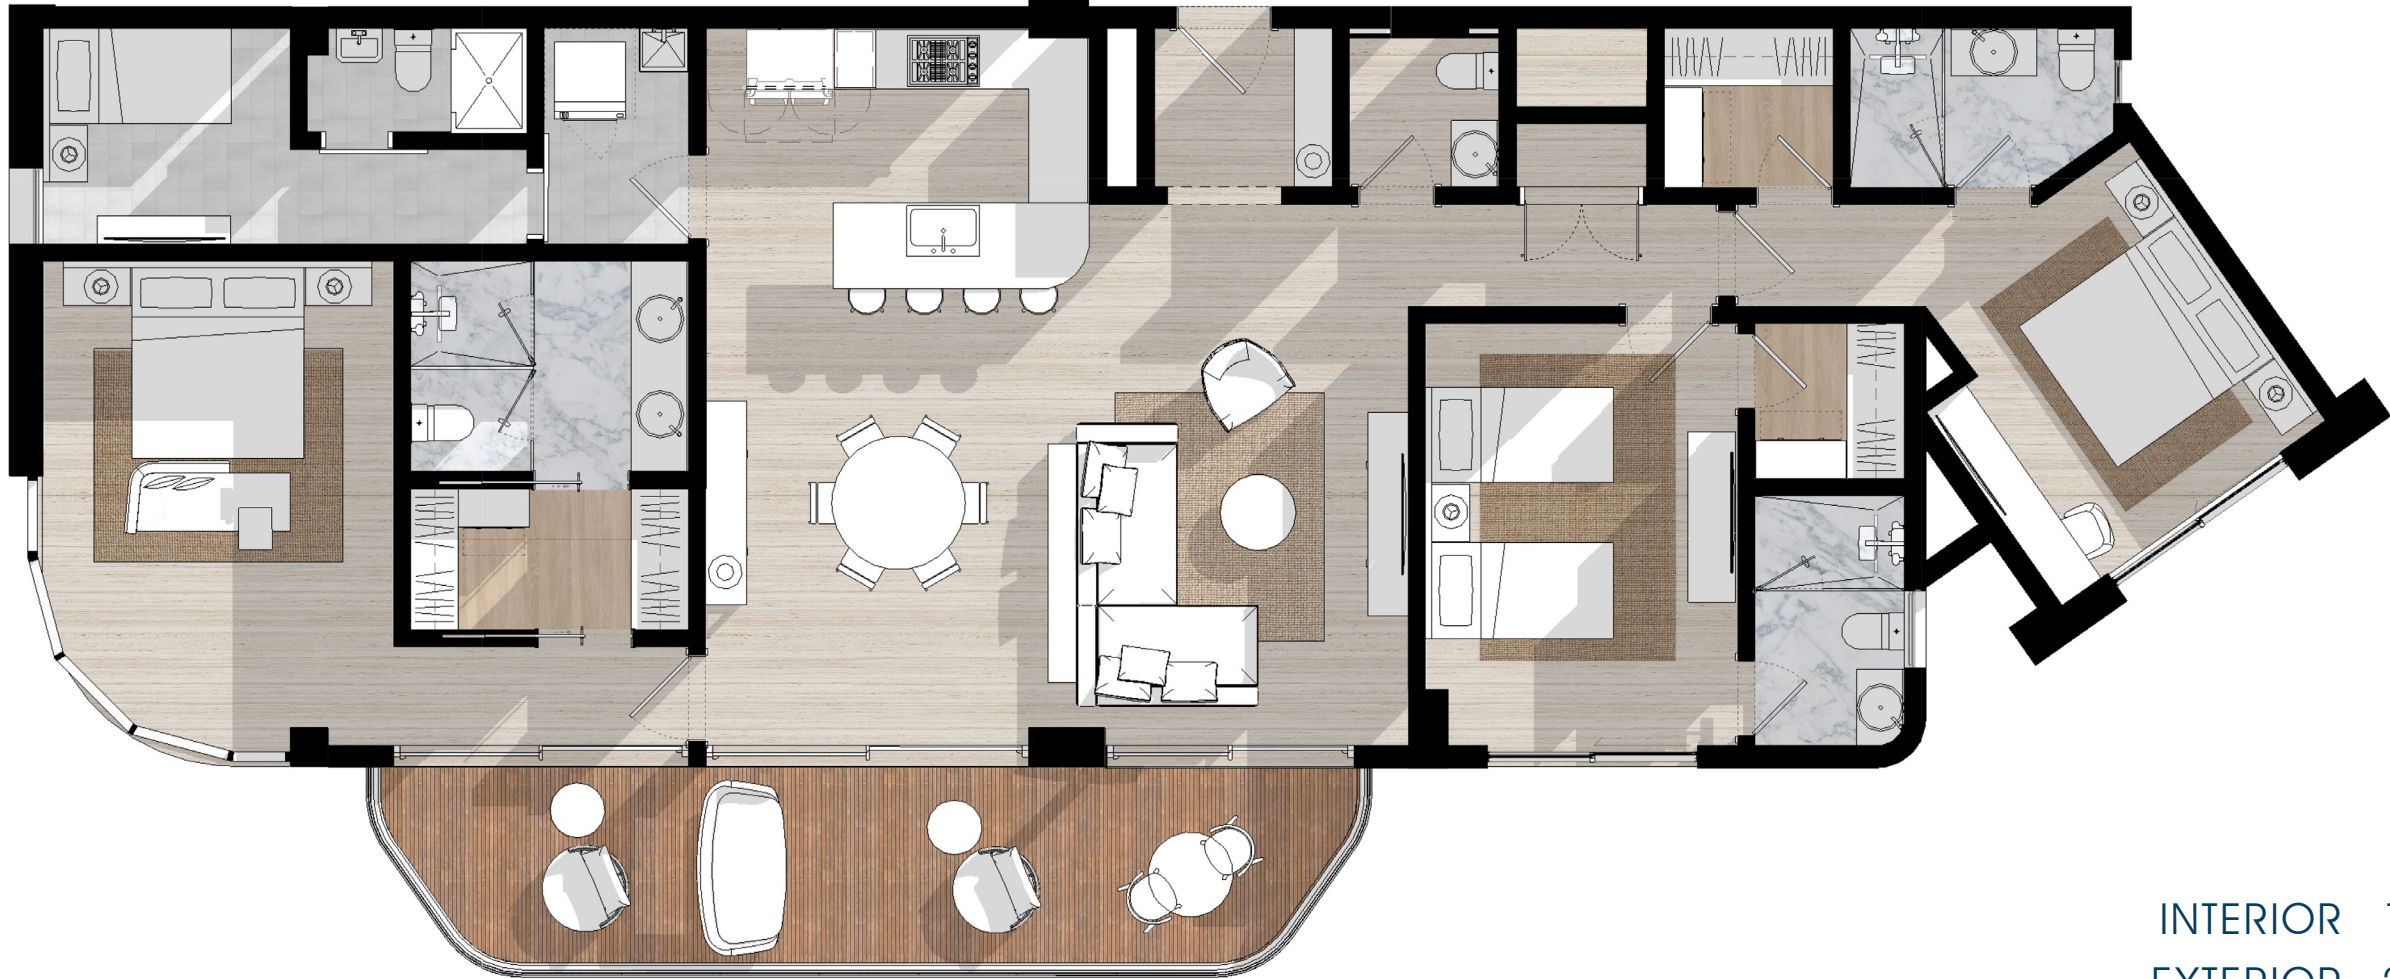

CON JACUZZI (SÓLO NIVEL 1)

INTERIOR	106.92 M ²
EXTERIOR	32.93 M ²
JACUZZI	13.33 M ²
TOTAL	153.18 M²

SIN JACUZZI (NIVELES 2, 3 Y 4)

INTERIOR	106.92 M ²
EXTERIOR	28.89 M ²
TOTAL	135.84 M²

LOFT 1 HABITACIÓN + LOCK-OFF + HAB. SERVICIO CON JACUZZI (2 HABITACIONES) SOLO NIVEL 4

INTERIOR	149.82 M ²
EXTERIOR	81.19 M ²
TOTAL	230.96 M²

LOFT 2 HABITACIONES

SOLO NIVEL 4

INTERIOR 117.18 M²
EXTERIOR 16.95 M²
TOTAL 134.13 M²

2 HABITACIONES + LOCK-OFF + HAB. SERVICIO (3 HABITACIONES)

CON JACUZZI (SÓLO NIVEL 1)

SIN JACUZZI (NIVELES 2, 3 Y 4)

INTERIOR 163.6 M²
EXTERIOR 33.81 M²
JACUZZI 14.77 M²
TOTAL 212.03 M²

INTERIOR 163.45 M²
EXTERIOR 33.81 M²
TOTAL 197.26 M²

3 HABITACIONES + HAB. SERVICIO CON JACUZZI EN NIVEL 1

INTERIOR	170.33 M ²
EXTERIOR	24.75 M ²
JACUZZI	12.35 M ²
TOTAL	207.43 M²

3 HABITACIONES + HAB. SERVICIO

SIN JACUZZI

EN NIVEL 2, 3 Y 4

INTERIOR 170.33 M²
EXTERIOR 21.36 M²
TOTAL 191.69 M²