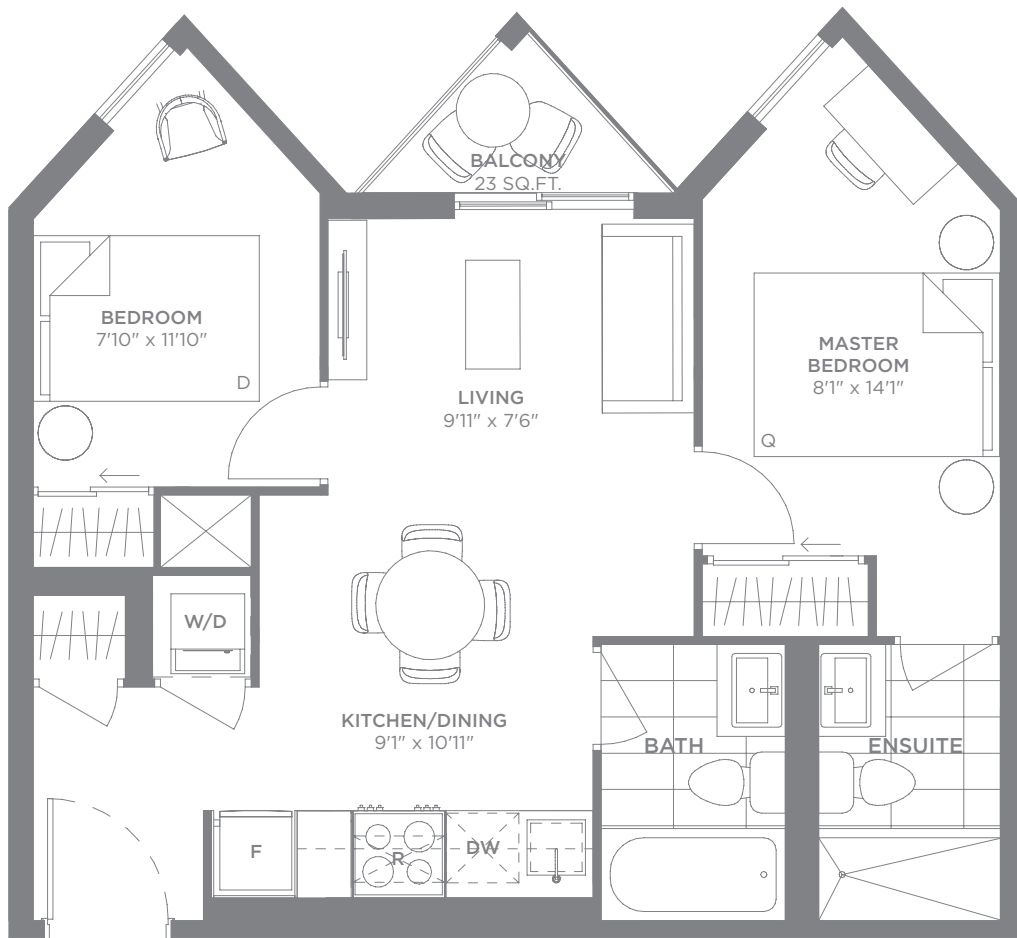

TRETTI

CONDOS

2 Bedroom - E1

588 SQ.FT.