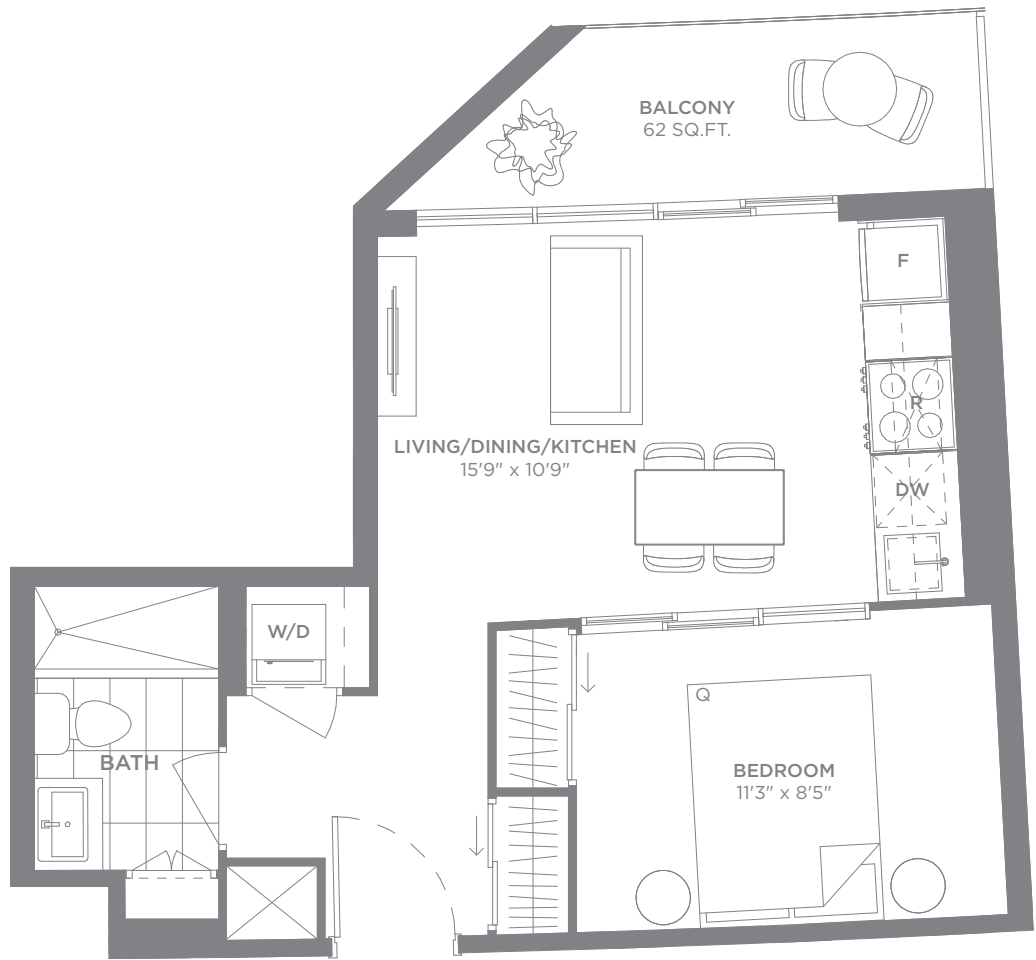

LEVEL 9-10

TRETTI

CONDOS

1 Bedroom - B8

447 SQ.FT.

TRETTI

CONDOS

1 Bedroom - B9