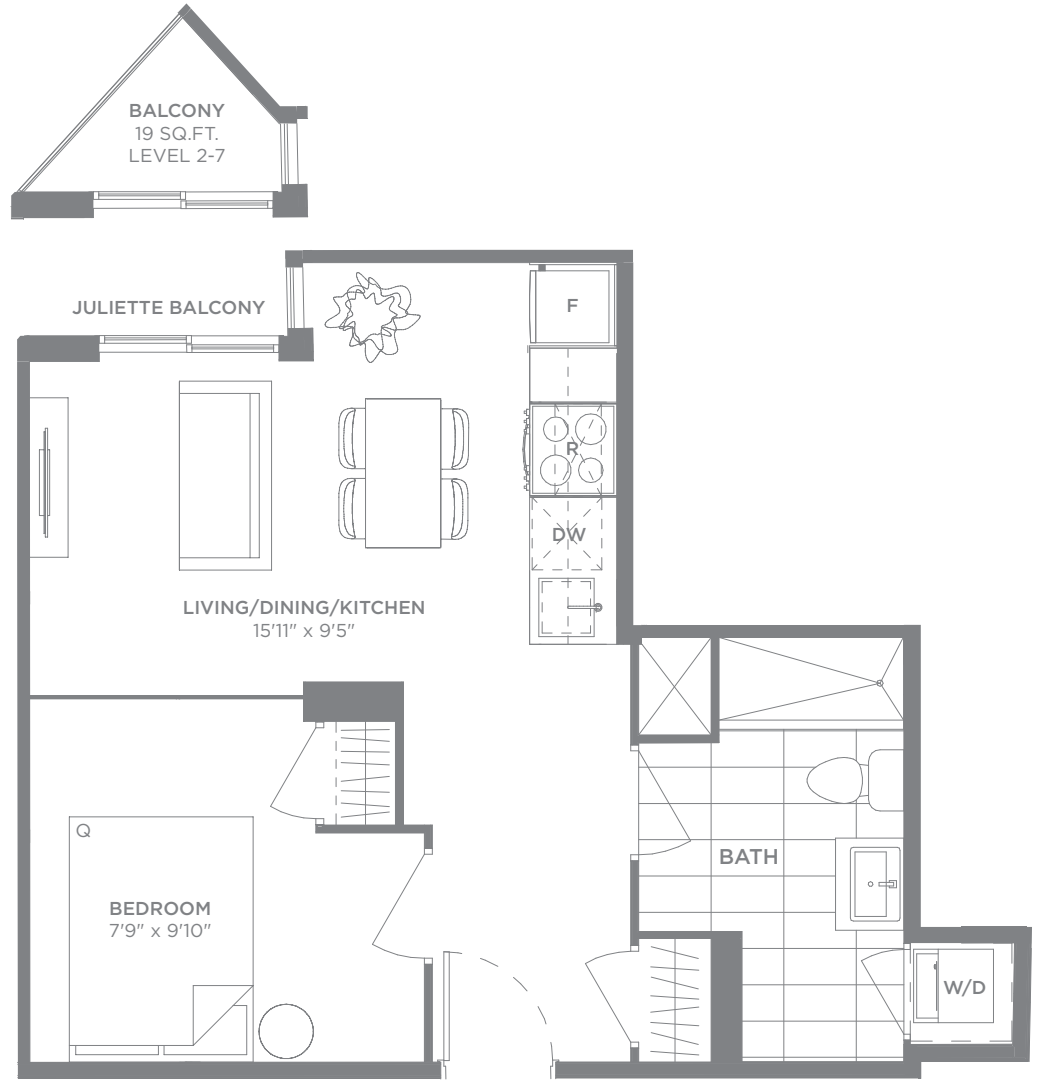

TRETTI

CONDOS

1 Bedroom - B9

480 SQ.FT.

LEVEL 2-7