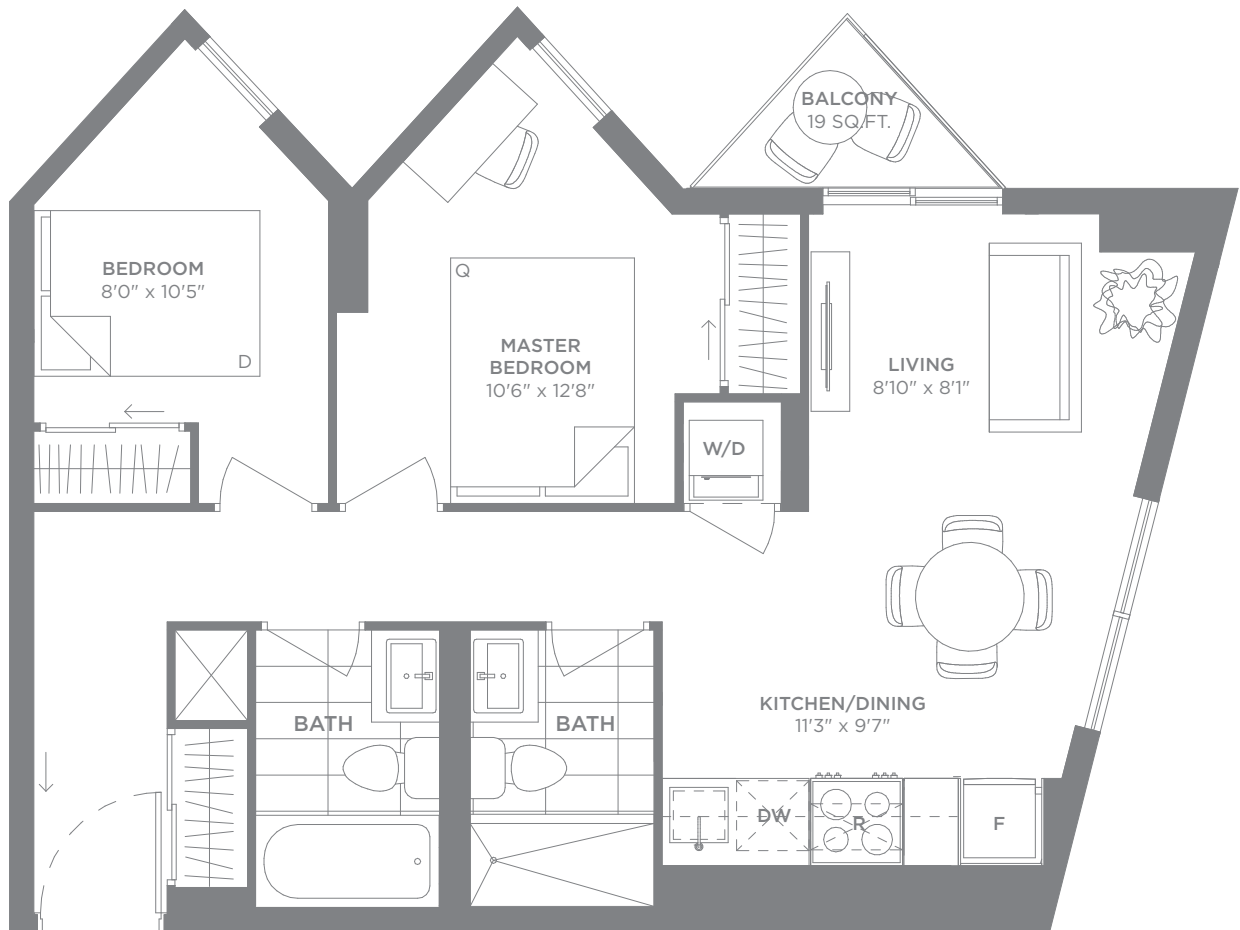

TRETTI

CONDOS

2 Bedroom - E4

651 SQ.FT.