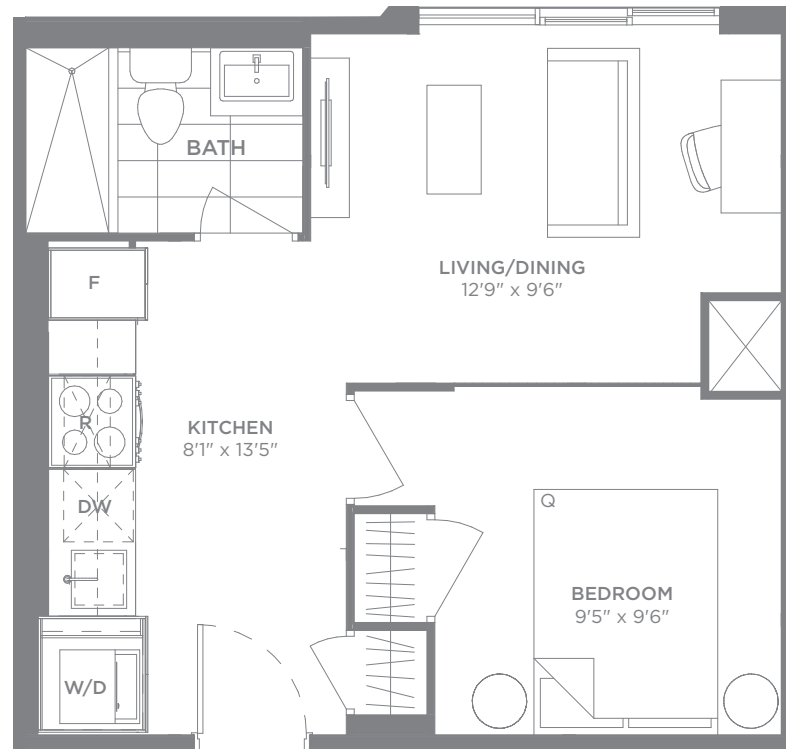

450 SQ.FT.

TRETTI

CONDOS

1 Bedroom - B2

417 SQ.FT.

TRETTI

CONDOS

1 Bedroom - B4

461 SQ.FT.

TRETTI

CONDOS

1 Bedroom - B6

433 SQ.FT.

JULIETTE BALCONY

LEVEL 2-7

LEVEL 8

LEVEL 9-10

TRETTI

CONDOS

1 Bedroom - B8

447 SQ.FT.

TRETTI

CONDOS

1 Bedroom - B9