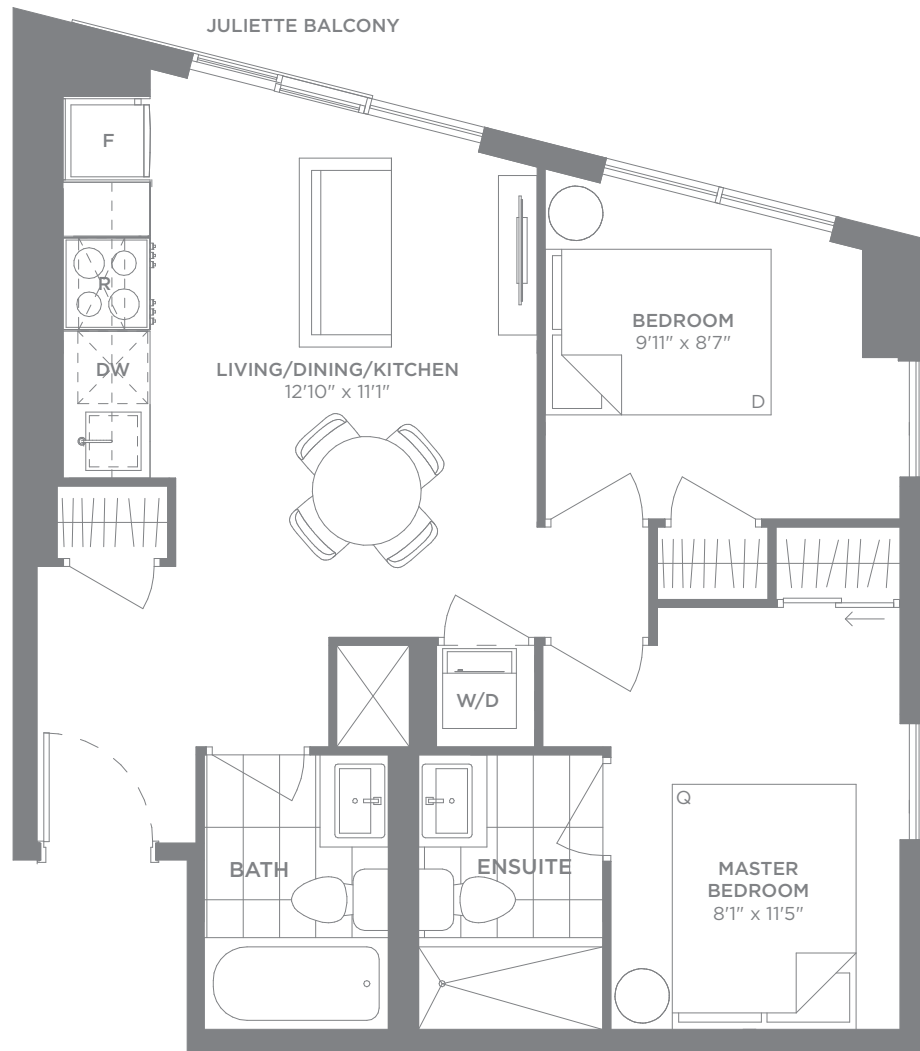

TRETTI

CONDOS

2 Bedroom - E1

588 SQ.FT.

TRETTI

CONDOS

2 Bedroom - E3

586 SQ.FT.