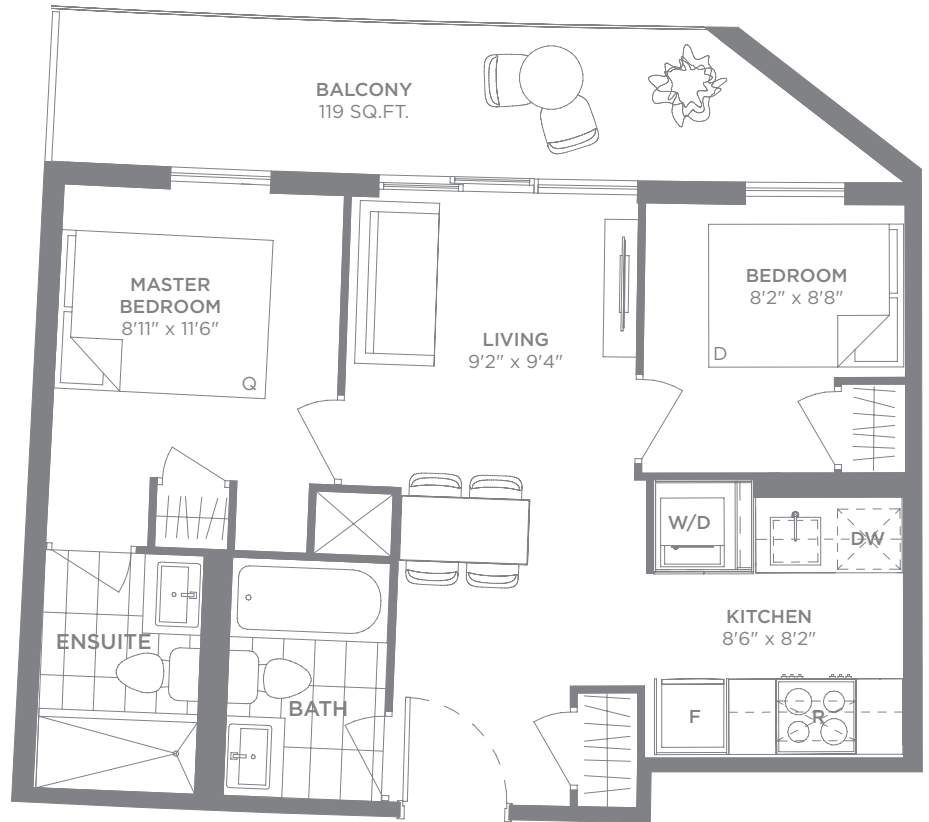

TRETTI

CONDOS

2 Bedroom - E15-A

549 SQ.FT.