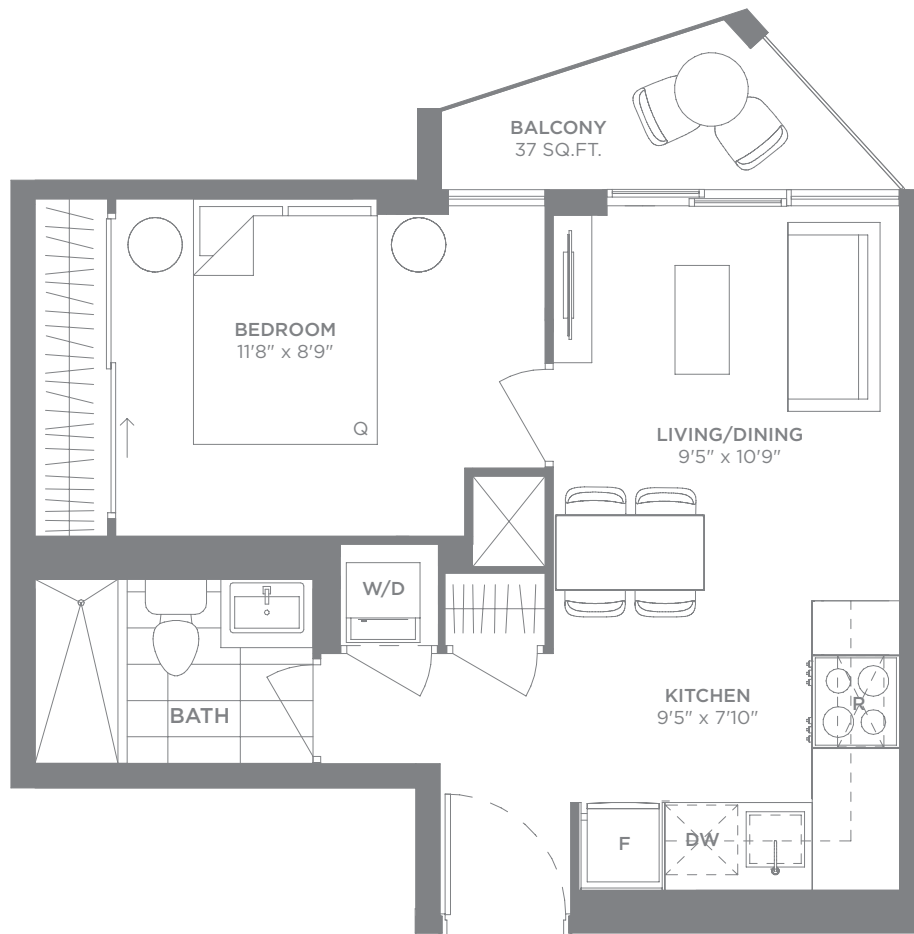

TRETTI

CONDOS

STUDIO - A1

398 SQ.FT.

LEVEL 11-13

TRETTI

CONDOS

1 Bedroom - B1

450 SQ.FT.

TRETTI

CONDOS

1 Bedroom - B2

417 SQ.FT.

TRETTI

CONDOS

1 Bedroom - B4