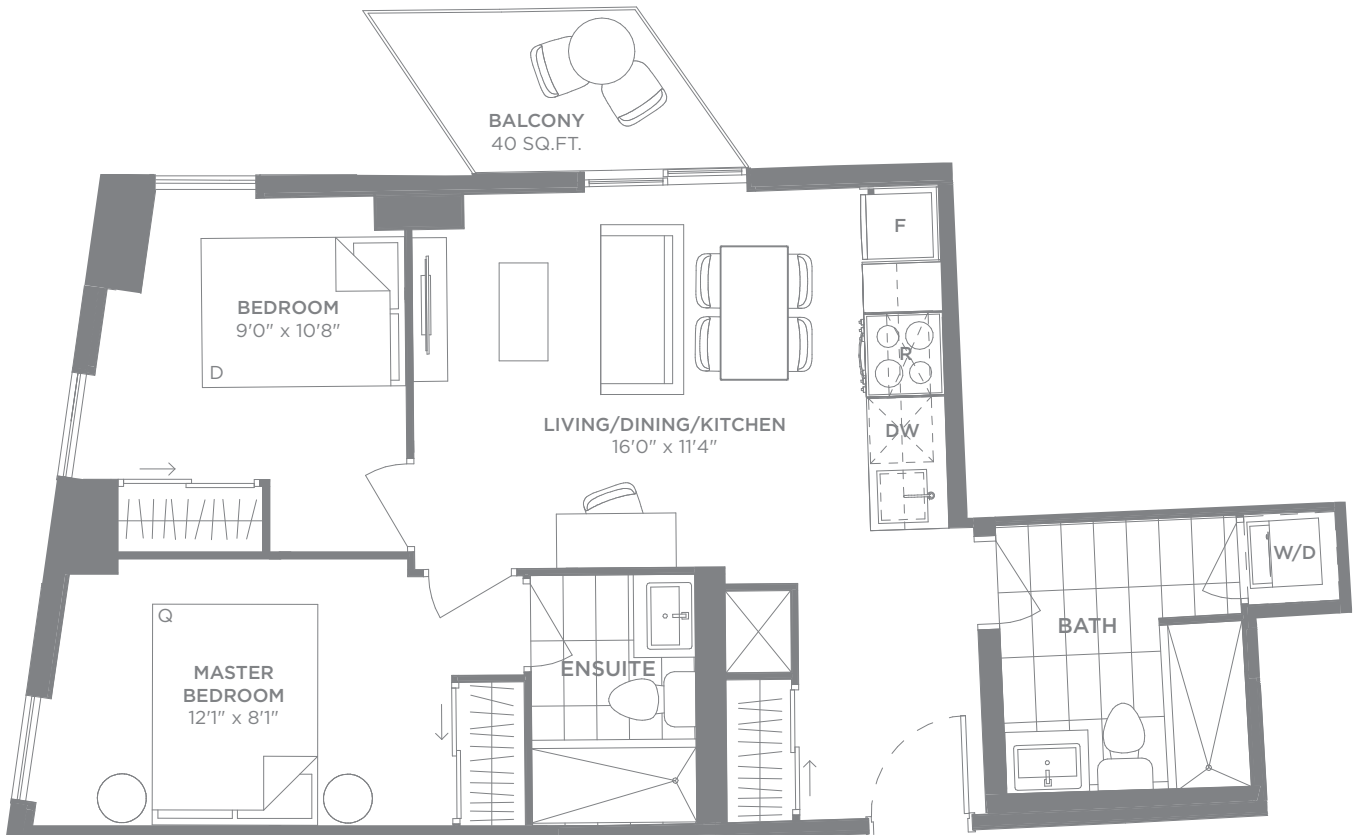

549 SQ.FT.

TRETTI

CONDOS

2 Bedroom - E16

661 SQ.FT.

TRETTI

CONDOS

2 Bedroom + Den - F3