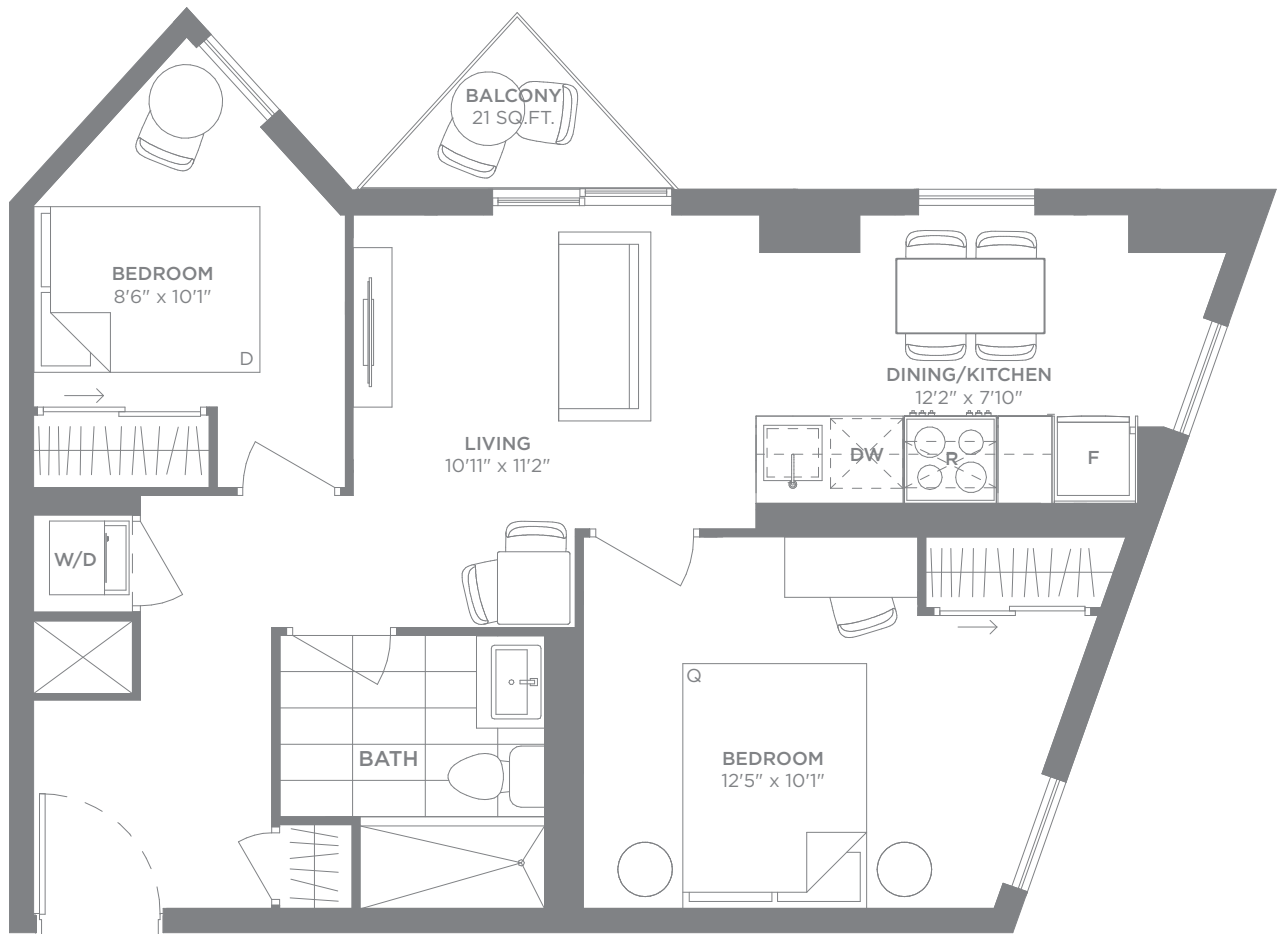

593 SQ.FT.

TRETTI

CONDOS

2 Bedroom - E8

629 SQ.FT.

TRETTI

CONDOS

2 Bedroom - E14