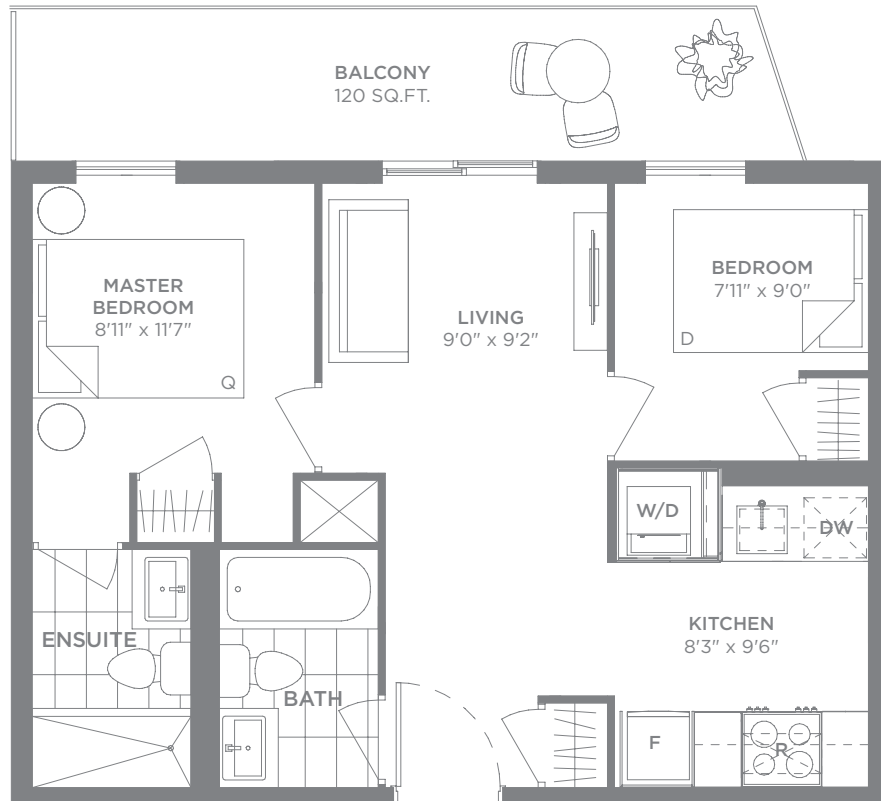

839 SQ.FT.

TRETTI

CONDOS

2 Bedroom - E15

553 SQ.FT.

TRETTI

CONDOS

2 Bedroom - E15-A