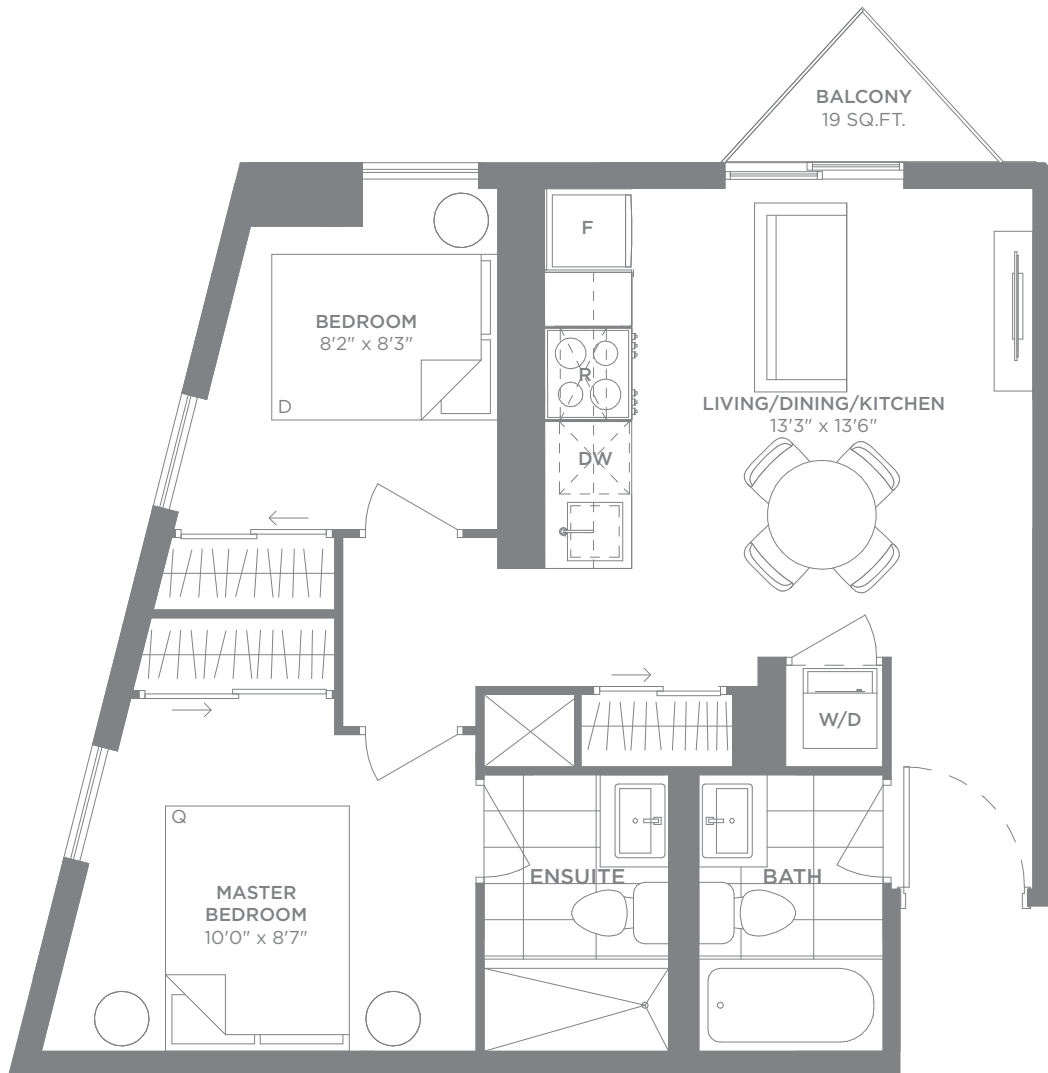

TRETTI

CONDOS

2 Bedroom - E5

593 SQ.FT.