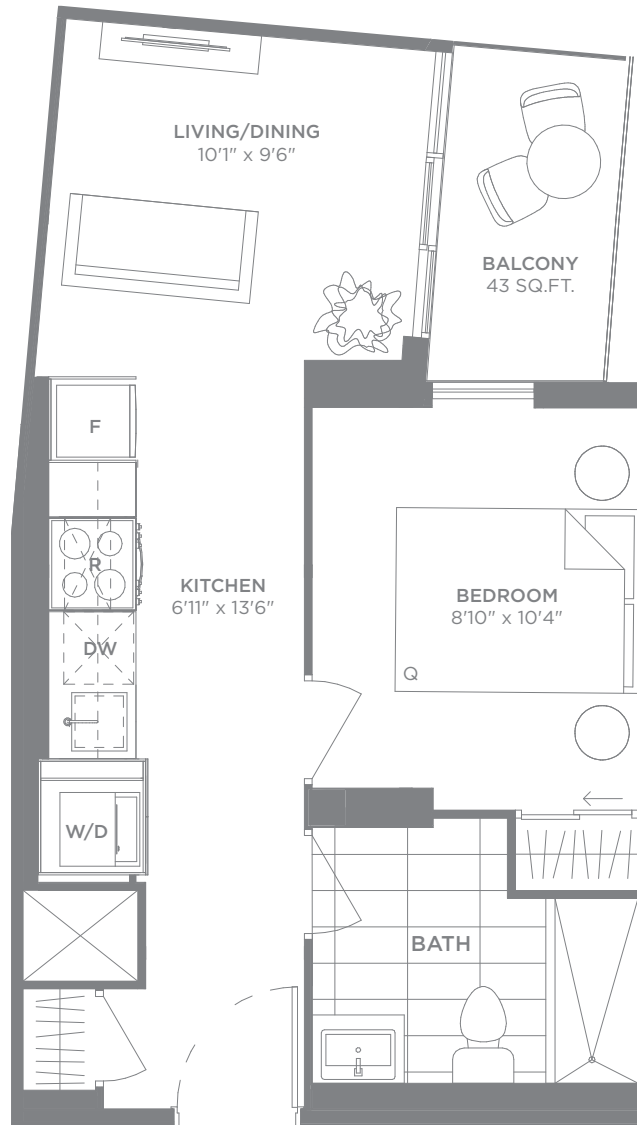

450 SQ.FT.

TRETTI

CONDOS

1 Bedroom - B2

417 SQ.FT.

TRETTI

CONDOS

1 Bedroom - B4

461 SQ.FT.

TRETTI

CONDOS

1 Bedroom - B6

433 SQ.FT.

JULIETTE BALCONY

LEVEL 2-7

LEVEL 8