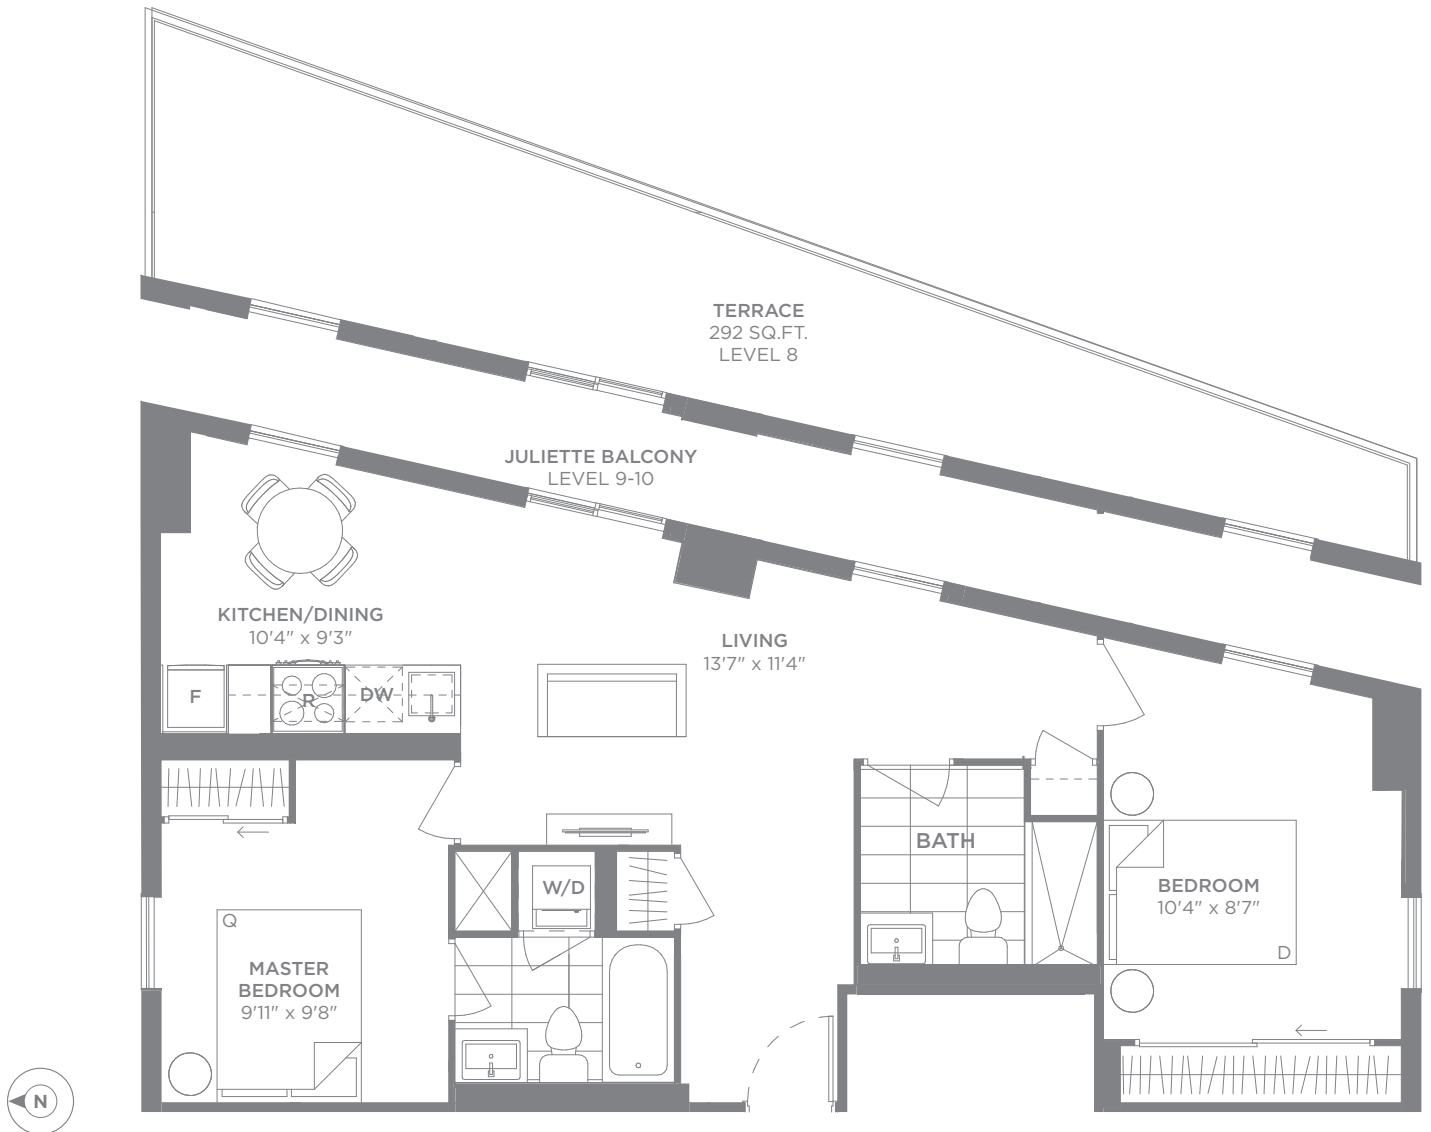

TRETTI

CONDOS

2 Bedroom - E14

839 SQ.FT.