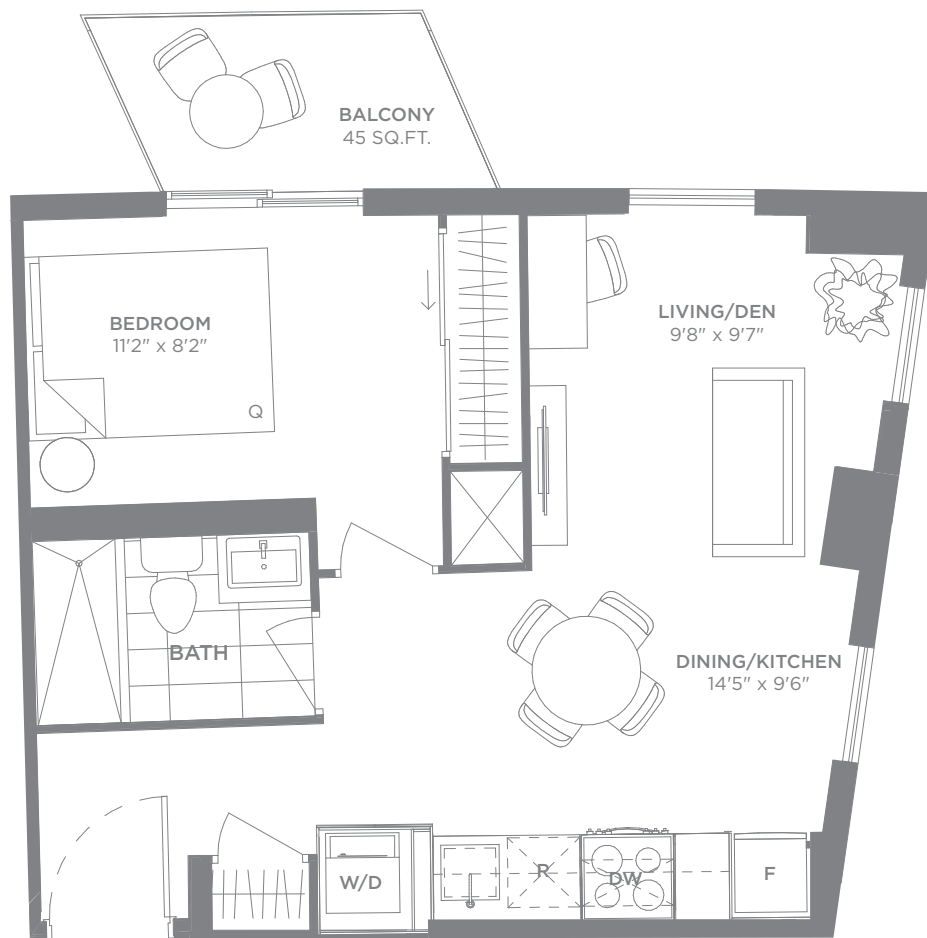

480 SQ.FT.

LEVEL 2-7

LEVEL 8

LEVEL 9-10

TRETTI

C O N D O S

1 Bedroom + Den - C3

477 SQ.FT.