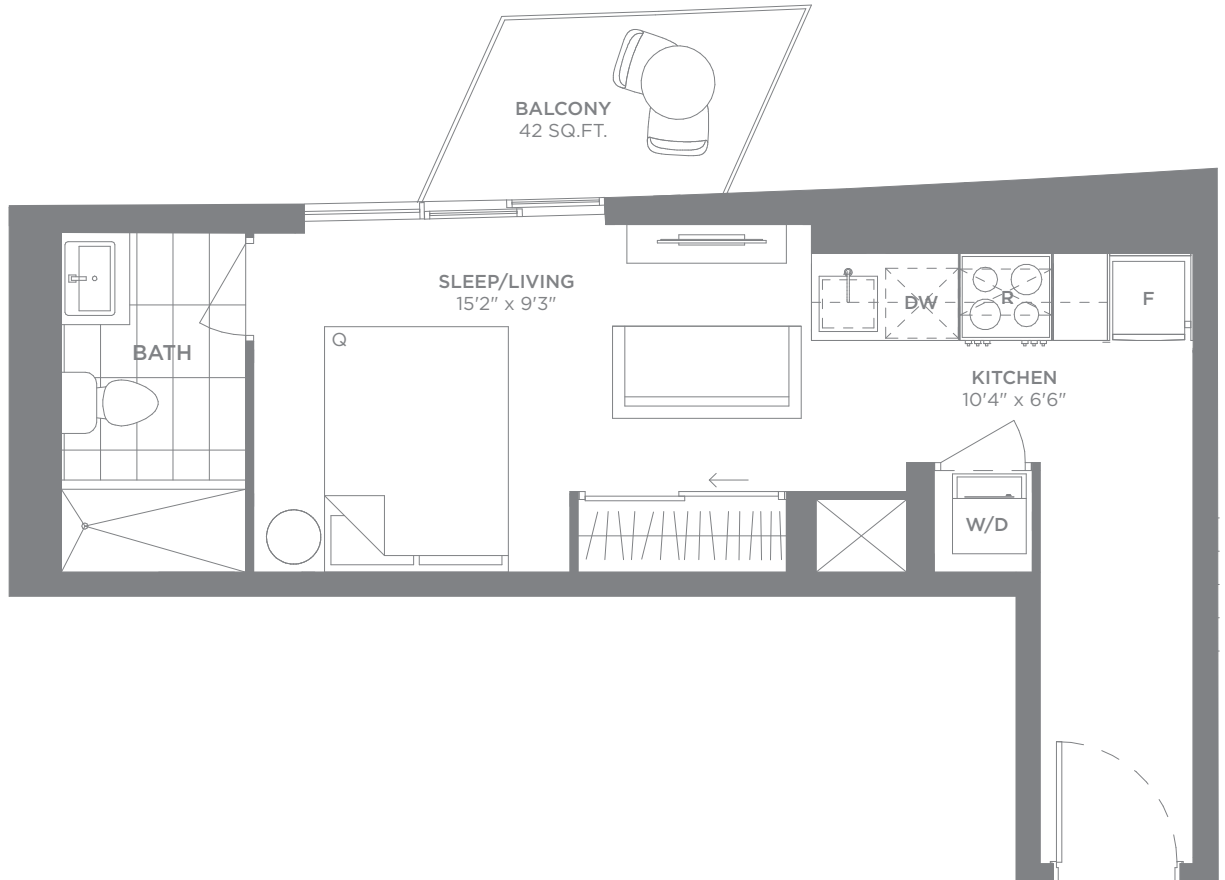

TRETTI

CONDOS

STUDIO - A1

398 SQ.FT.

LEVEL 11-13

TRETTI

CONDOS

1 Bedroom - B1

450 SQ.FT.

TRETTI

CONDOS

1 Bedroom - B2

417 SQ.FT.

TRETTI

CONDOS

1 Bedroom - B4