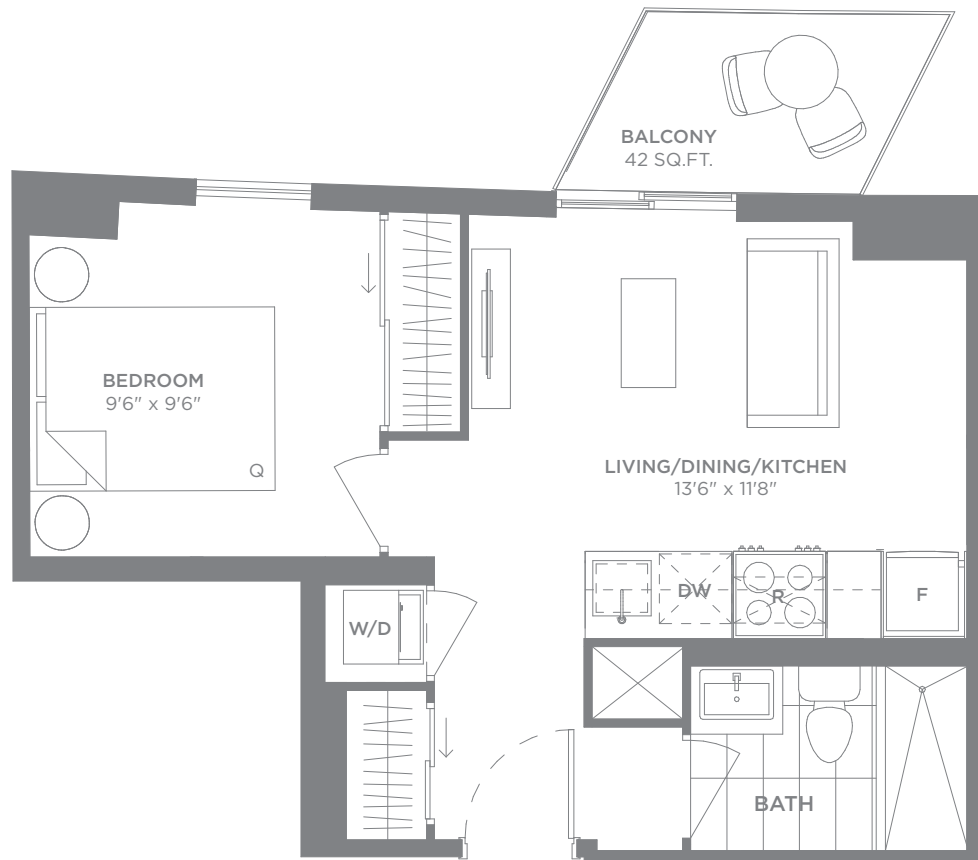

450 SQ.FT.

TRETTI

CONDOS

1 Bedroom - B2

417 SQ.FT.

TRETTI

CONDOS

1 Bedroom - B4